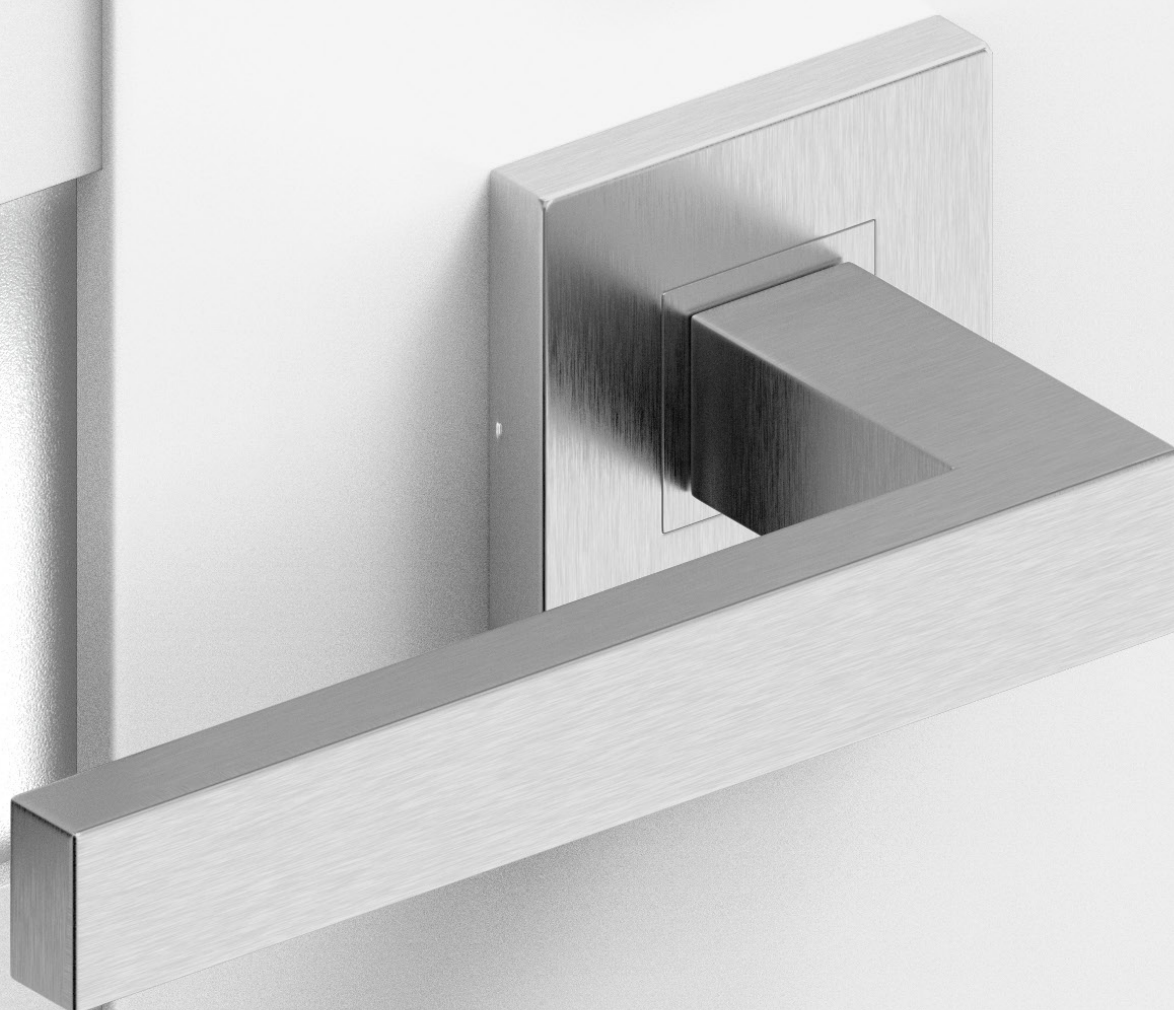

SZKCK Rumba

SZKCW Rumba

SZKCY Rumba

**MONTÁŽ, KTORÚ  
ZVLÁDNEŠ AJ TY**

**Metal-Bud**

**IBIZA** 16|350  
KÓD ZIBZC  
chróm lesklý | chrom leskly

**DO 7 DNÍ** KÓD SZZCK 0 BB 6,50|140  
KÓD SZZCY 1 PZ 6,50|140  
KÓD SZZCW WC WC 9,50|210