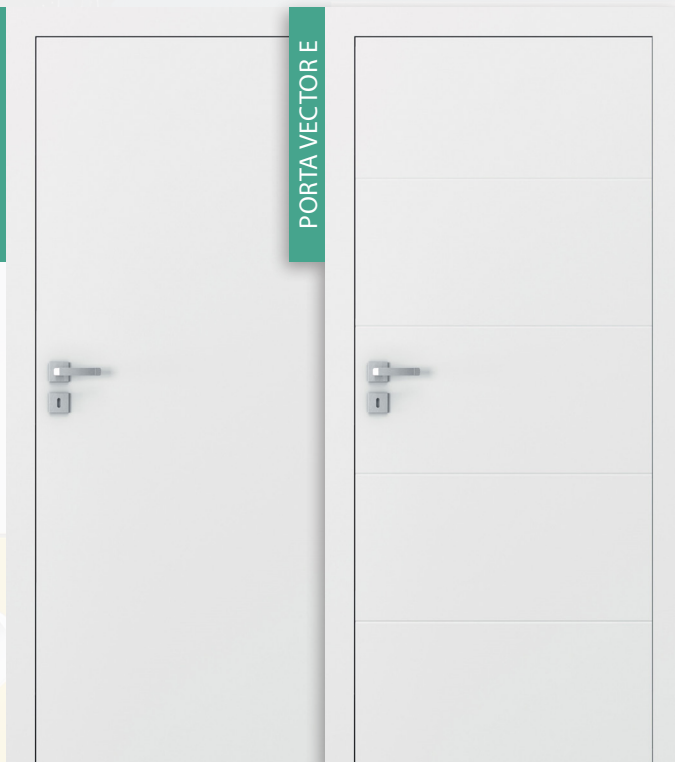

PORTA VECTOR T

PORTA VECTOR E

montážna  
pena za extra  
zvýhodnenú  
cenu\*\*

MONTÁŽ, KTORÚ  
ZVLÁDNEŠ AJ TY

<p>PORTA VECTOR E</p> <p><b>285,00 €</b></p> <p>komplet so zárubňou od 75 mm - 180 mm</p> <p><b>6100,00 Kč</b></p>	<p>PORTA VECTOR T</p> <p><b>275,00 €</b></p> <p>komplet so zárubňou od 75 mm - 180 mm</p> <p><b>5900,00 Kč</b></p>
<p>PORTA VECTOR E</p> <p><b>325,00 €</b></p> <p>komplet so zárubňou od 180 mm - 300 mm</p> <p><b>7000,00 Kč</b></p>	<p>PORTA VECTOR T</p> <p><b>310,00 €</b></p> <p>komplet so zárubňou od 180 mm - 300 mm</p> <p><b>6750,00 Kč</b></p>