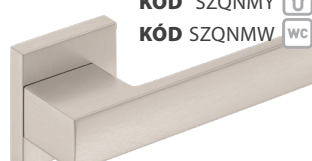

TOTAL Q
KÓD ZTOKNM
nikel matný, kartáčovaný | nikl matný, kartáčovaný

38|850

DO 7 DNÍ KÓD SZQNMK BB 9,50|210
KÓD SZQNMY PZ 9,50|210
KÓD SZQNMW WC 16,50|370