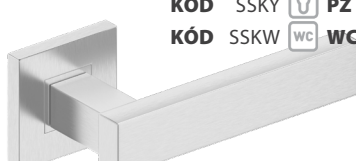

**SAPHIRE**  
KÓD SNOK  
nerez | nerez

15|340

**SKLADOM** KÓD SSKK  BB 5,00|110  
KÓD SSKY  PZ 5,00|110  
KÓD SSKW  WC 9,50|220

**ONYX**  
KÓD SOK  
nerez | nerez

15,50|350

**SKLADOM** KÓD SSKK  BB 5,00|110  
KÓD SSKY  PZ 5,00|110  
KÓD SSKW  WC 9,50|220