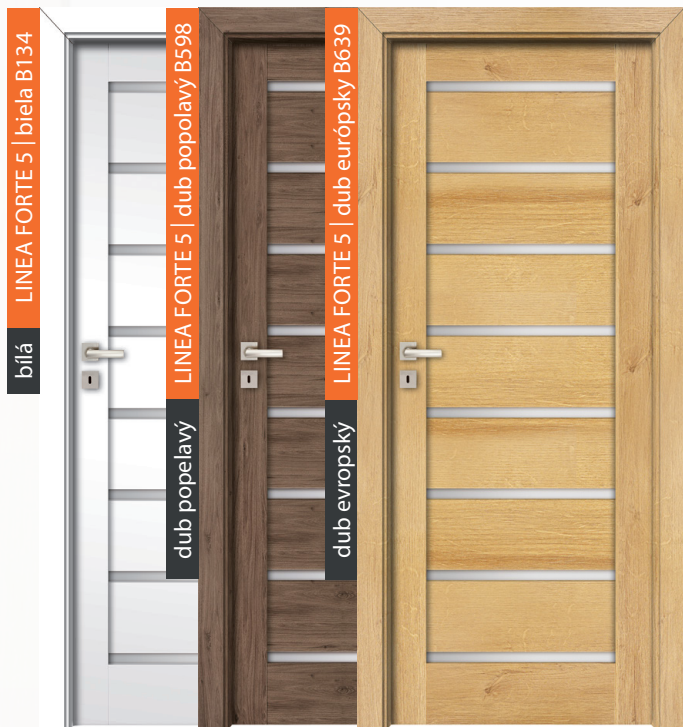

komplet so zárubňou  
od 180 mm-299 mm

5300,00 Kč

cena samostatných dverí  
119,00€ | 2739,00 Kč

SIENA 3 | biela B134

bílá

SIENA 3 | dub popelavý B598

dub popelavý

SIENA 3 | dub európsky B639

dub evropský

**230,00 €**

komplet so zárubňou  
od 75 mm - 179 mm

**5200,00 Kč**

**245,00 €**

komplet so zárubňou  
od 180 mm - 299 mm

**5600,00 Kč**

cena samostatných dverí 151,00€ | 3350,00 Kč

**230,00 €**

komplet so zárubňou  
od 75 mm - 179 mm

**5200,00 Kč**

**245,00 €**

komplet so zárubňou  
od 180 mm - 299 mm

**5600,00 Kč**

cena samostatných dverí 151,00€ | 3350,00 Kč

**145,00 €**