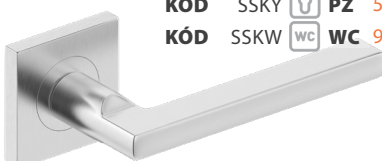

METRO
KÓD METRK
nerez | nerez

16|350

SKLADOM KÓD SSKK BB 5,00|110
KÓD SSKY PZ 5,00|110
KÓD SSKW WC 9,50|220