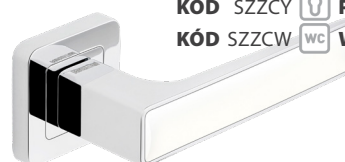

DECO
KÓD DCPBI
chróm lesklý/biela | chrom lesklý/bíla

33|750

SKLADOM KÓD SZZCK BB 6,50|140
KÓD SZZCY PZ 6,50|140
KÓD SZZCW WC 9,50|210