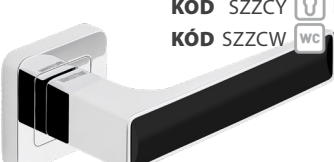

**DECO**  
KÓD DCPCZB  
chróm lesklý/čierna | chrom lesklý/černá

33|750

**DO 7 DNÍ** KÓD SZZCK  BB 6,50|140  
KÓD SZZCY  PZ 6,50|140  
KÓD SZZCW  WC 9,50|210

**DECO**  
KÓD DCPBI  
chróm lesklý/biela | chrom lesklý/bíla