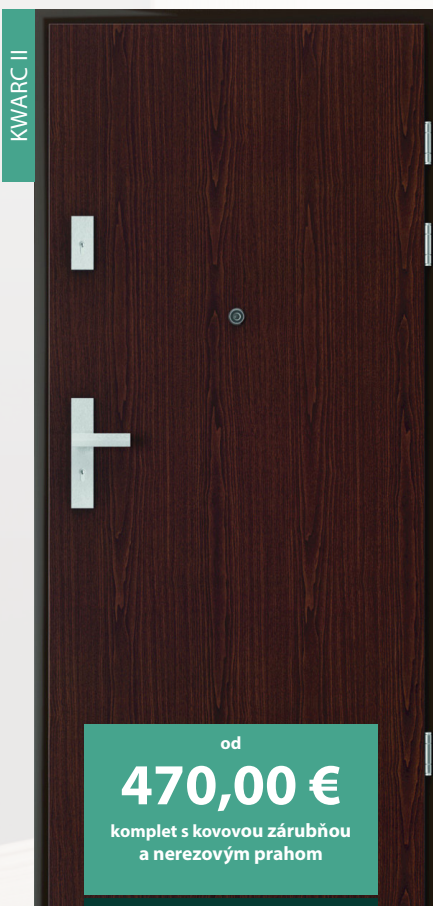

PORTA CPL 5

od **300,00 €**
komplet so zárubňou od 75 mm - 179 mm
od **6750,00 Kč**

od **345,00 €**
komplet so zárubňou od 180 mm - 299 mm
od **7650,00 Kč**

CN PN

KWARC II

PORTA KWARC

buk pieskový	orech modena 1	dub craft zlatý	antracit	sivá euroinvest	biela
orech bielený	dub milano 1	dub milano 4	dub milano 5	dub naturálny	orech naturálny
biela	sivá	antracit štruktúra	antracit	matná	hnedý

profil zárubne profil zárubne

Kwarc I 105 mm
470,00 €
10 200,00 Kč

Kwarc II 105 mm
480,00 €
10 400,00 Kč

farba zárubne
barva zárubne

🔥

🔊

👤

CN

PN

POŽIARNE EI 30

voliteľné príslušenstvo / voliteľné príslušenství

prídavná rozeta
prídavná rozeta
12,00 €
263,00 Kč

kľučka-guľa
klika - koule
33,00 €
750,00 Kč

vložka
vložka
27,00 €
450,00 Kč