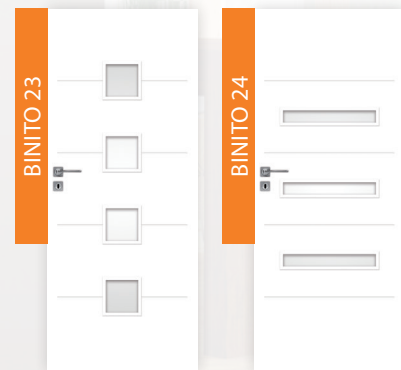

Akrylová UV:

MODELY:	MODELY:
10, 20, 30, 40, 50, 60, 70, 80, 90 do 180 mm	11, 21, 23, 24, 100, 110 do 180 mm
290,00 €	325,00 €
6600,00 Kč	7400,00 Kč
do 300 mm	do 300 mm
320,00 €	350,00 €
7250,00 Kč	8100,00 Kč

biela	ecru	latte	sivá
bíla	ecru	latte	šedá

od 290,00 € komplet so zárubňou 75 - 180 mm	od 320,00 € komplet so zárubňou 180 - 300 mm
od 6600,00 Kč	od 7250,00 Kč

* záklop TOP: 60 mm (T63) /80 mm (T80)