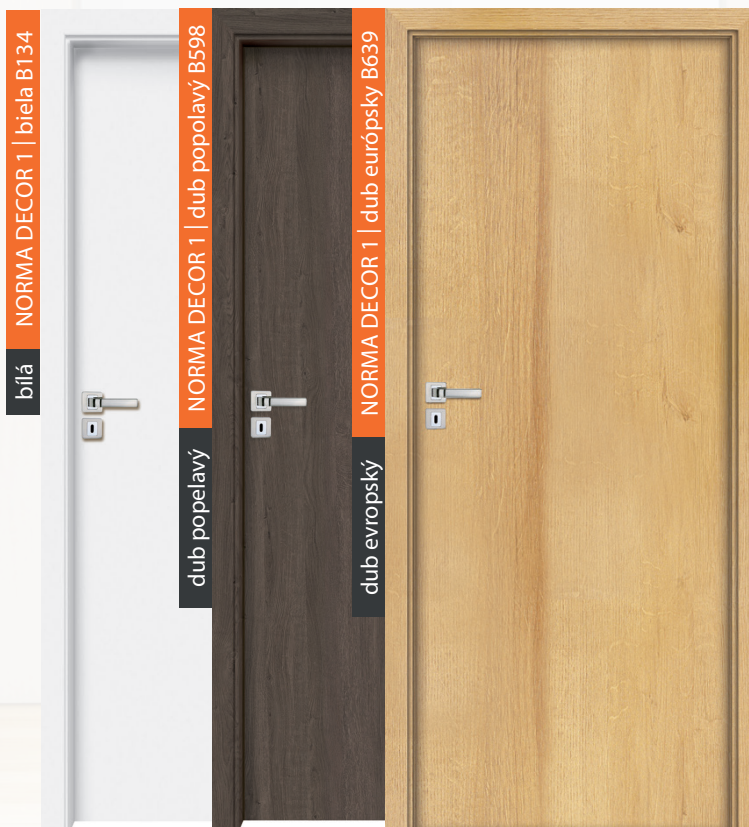

**230,00 €**

komplet so zárubňou  
od 75 mm - 179 mm

**5200,00 Kč**

**245,00 €**

komplet so zárubňou  
od 180 mm - 299 mm

**5600,00 Kč**

cena samostatných dverí 151,00€ | 3350,00 Kč

**145,00 €**

komplet so zárubňou  
od 75 mm - 179 mm

**3150,00 Kč**

**170,00 €**

komplet so zárubňou  
od 180 mm - 299 mm

**3750,00 Kč**

cena samostatných dverí 61,00€ | 1300,00 Kč