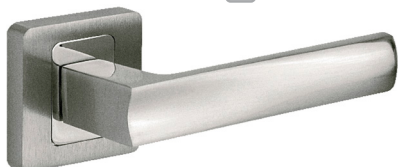

FLIP

13,50 €
300,00 Kč

nikel-satyna / chróm
nikl-satyna / chrom

BB 5,80|120
PZ 5,80|120
WC 7,40|155