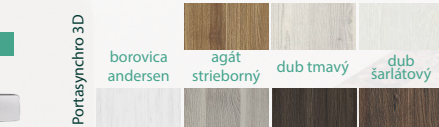

14,00 € / 300,00 Kč

13,50 € / 280,00 Kč

17,50 € / 380,00 Kč

premium biela\*

Portasynchro 3D

Portaperfect 3D

75-179 mm	180-299 mm	
275,00 €	310,00 €	
6100,00 Kč	6750,00 Kč	
345,00 €	360,00 €	
7650,00 Kč	8000,00 Kč	
315,00 €	345,00 €	
6850,00 Kč	7600,00 Kč	
310,00 €	345,00 €	
6750,00 Kč	7650,00 Kč	
380,00 €	400,00 €	
8500,00 Kč	8850,00 Kč	
350,00 €	375,00 €	
7600,00 Kč	8050,00 Kč	