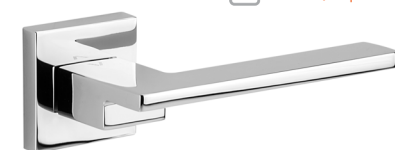

COSMO

44,00 €
1063,00 Kč

chróm | chrom

BB 9,50|156
PZ 9,50|156
WC 15,00|249