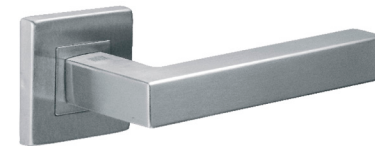

QUATTRO

25,00 €
520,00 Kč

inox | inox

BB 5,80|120
PZ 5,80|120
WC 19,30|380