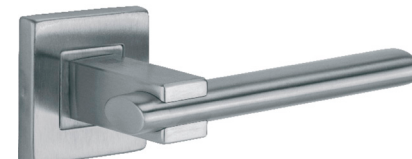

## JÚLIA

39,00 €  
945,00 Kč

chróm | chrom

BB 9,50|156  
PZ 9,50|156  
WC 15,00|249

FLIP BB

FLIP WC

FLIP WC2

FLIP PZ