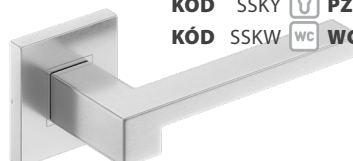

SAPHIRE
KÓD SNOK
nerez | nerez

15|340

SKLADOM KÓD SSKK BB 5,00|110
KÓD SSKY PZ 5,00|110
KÓD SSKW WC 9,50|220