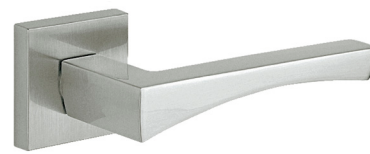

ONYX Q

35,00 €
680,00 Kč

nikel-satyna
nikl-satyna

BB 10,80|209
PZ 10,80|209
WC 16,90|325