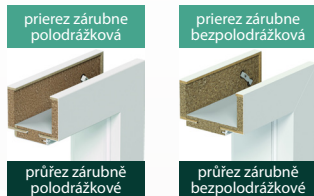

# VERTE PREMIUM A

od **275,00 €** komplet so zárubňou od 75 mm - 179 mm

od **300,00 €** komplet so zárubňou od 180 mm - 299 mm

od **6100,00 Kč** od **6750,00 Kč**

RENOVA – obklad kovovej zárubne

RENOVA – obklad kovové zárubne