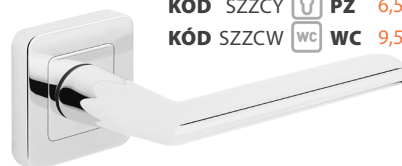

**ISKRA** 17|380  
KÓD ZSLZC  
chróm lesklý | chrom leskly

**DO 7 DNÍ** KÓD SZZCK 0 BB 6,50|140  
KÓD SZZCY 1 PZ 6,50|140  
KÓD SZZCW WC WC 9,50|210

**CAPRI**  
KÓD ZCAZC  
chróm lesklý | chrom lesklý

16|350