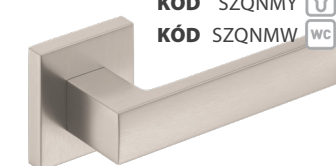

CUBE Q 29|640
KÓD ZCUKNM
nikel matný, kartáčovaný | nikl matný, kartáčovaný

DO 7 DNÍ KÓD SZQNMK 0 BB 9,50|210
KÓD SZQNMY 1 PZ 9,50|210
KÓD SZQNMW WC WC 16,50|370