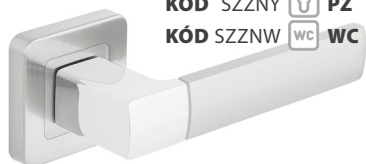

TREND 17|380
KÓD ZBRZN
nikel/satén | nikl/satén

SKLADOM KÓD SZZNK 0 BB 6,50|140
KÓD SZZNY 1 PZ 6,50|140
KÓD SZZNW WC WC 9,50|210