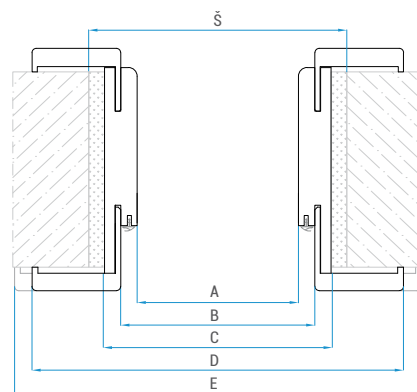

Rozměry obložkové zárubně bezfalcové (mm):
Rozměry obložkové zárubně bezfalcové (mm):

	A	B	C	D	E	Š	H
60	603	626	648	748	788	690	2010
70	703	726	750	848	888	790	
80	803	826	850	948	988	890	
90	903	926	950	1048	1088	990	
100	1003	1026	1950	1148	1188	1090	

Rozměry stavebního otvoru ve zdi (mm):
Rozměry stavebního otvoru v stěně (mm):

▣ **Bez falcové obložení / Bez falcové obloženie**

DEKORY PRO OBLOŽENÍ 60 MM / DEKORY PRE OBLOŽENIE 60 MM

Classen Lak, CPL (bez Dub Hamilton),
Iridium: Jasan grafitový / Jaseň grafitový

DEKORY PRO OBLOŽENÍ 80 MM / DEKORY PRE OBLOŽENIE 80 MM

Lak UV, CPL (akát světlý / agát jasný, bílý / biela, jasan norský / jaseň norský, ořech italský / ořech talianský, dub grigio / dub grigio, dub kendal / dub kendal)