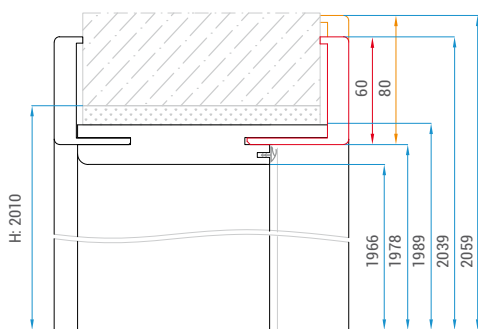

Rozměry obložkové zárubně bezfalcové (mm):
Rozměry obložkové zárubně bezfalcové (mm):

	A	B	C	D	E	Š	H
60	603	626	648	748	788	690	2010
70	703	726	750	848	888	790	
80	803	826	850	948	988	890	
90	903	926	950	1048	1088	990	
100	1003	1026	1950	1148	1188	1090	

Rozměry stavebního otvoru ve zdi (mm):
Rozměry stavebního otvoru v stěně (mm):

▣ **Bez falcové obložení / Bez falcové obloženie**

DEKORY PRO OBLOŽENÍ 60 MM / DEKORY PRE OBLOŽENIE 60 MM

Classen Lak, CPL (bez Dub Hamilton),
Iridium: Jasan grafitový / Jaseň grafitový

DEKORY PRO OBLOŽENÍ 80 MM / DEKORY PRE OBLOŽENIE 80 MM

Lak UV, CPL (akát světlý / agát jasný, bílý / biela, jasan norský / jaseň norský, ořech italský / ořech talianský, dub grigio / dub grigio, dub kendal / dub kendal)