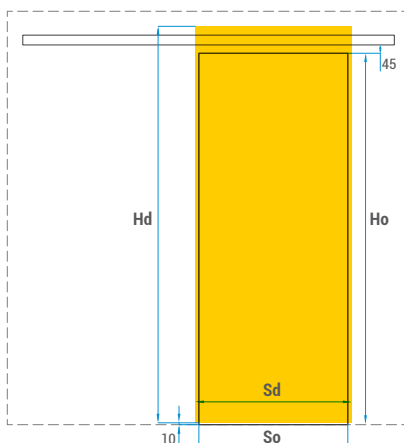

Výška křídla Výška křídla Hd	Výška otvoru ve zdi Výška otvoru v stene Ho	Šířka křídla Šířka křídla Sd	Šířka otvoru ve zdi Šířka otvoru v stene So
70°			744	700
80°	2135	2000	844	800
90°			944	900