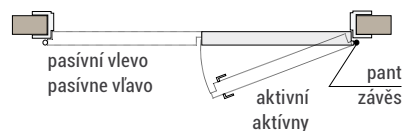

Pravé křídlo - Pravé křídlo

Pasívne křídlo u dvoukřídlych dverí je dostupné v nasledujúcich rozměrech / Pasívne křídlo pri dvojkřídlych dverách je dostupné v nasledovných rozmeroch

	A	B
65	659	646
75	759	746
80	809	798
90	909	896