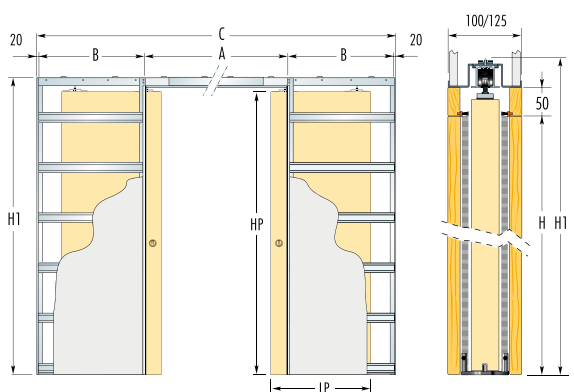

Tabulka rozměrů pro dvoukřídlové provedení
Tabulka rozmerov pre dvojkrídlové prevedenie

CODE	L x H	Vnější rozměry Vonkajšie rozmery			Síla pouzdra / stěny ¹⁾ Hrúbka pouzdra/steny ¹⁾	Vnitřní rozměry Vnútorné rozmery	Rozměry dveřního křídla Rozmery vnútorného křídla	
		C x H1	A	B			LP	HP
GG60 plus	1210 x 2025	2600 x 2110	1280	640	100 125	54 78	644	2035
GG70 plus	1410 x 2025	3000 x 2110	1480	740			744	
GG80 plus	1610 x 2025	3400 x 2110	1680	840			844	
GG90 plus	1810 x 2025	3800 x 2110	1880	940			944	
GG100 plus	2010 x 2025	4200 x 2110	2080	1040			1044