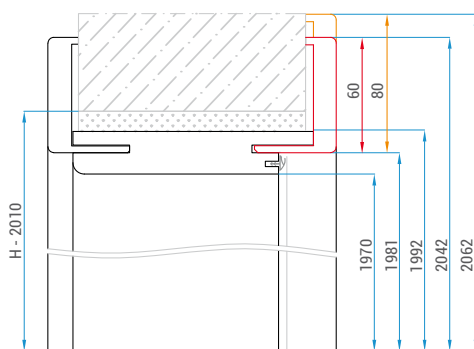

Zárubeň regulovateľná
Zárubňa regulovateľná

Závěs
Závěs

Protiplech
Protiplech

Rozměry obložkové zárubně (mm):
Rozměry obložkové zárubně (mm):

Rozměry stavebního otvoru ve zdi (mm):
Rozměry stavebního otvoru v stěně (mm):