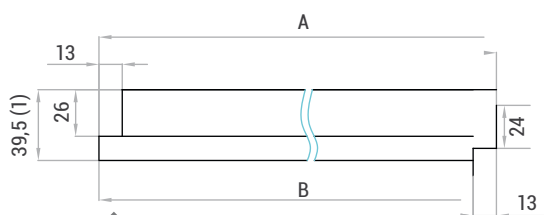

Pravé křídlo - Pravé křídlo

Pasívne křídlo u dvoukřídlych dverí je dostupné v nasledujúcich rozměrech / Pasívne křídlo pri dvojkřídlych dverách je dostupné v nasledovných rozmeroch

	A	B
65	659	646
75	759	746
80	809	798
90	909	896