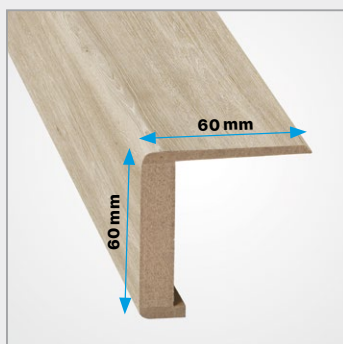

Zvětšený regulační pásek 60 mm
Zväčšaný regulační pásek 60 mm

Regulační pásek 60 mm
Regulačný pásik 60 mm