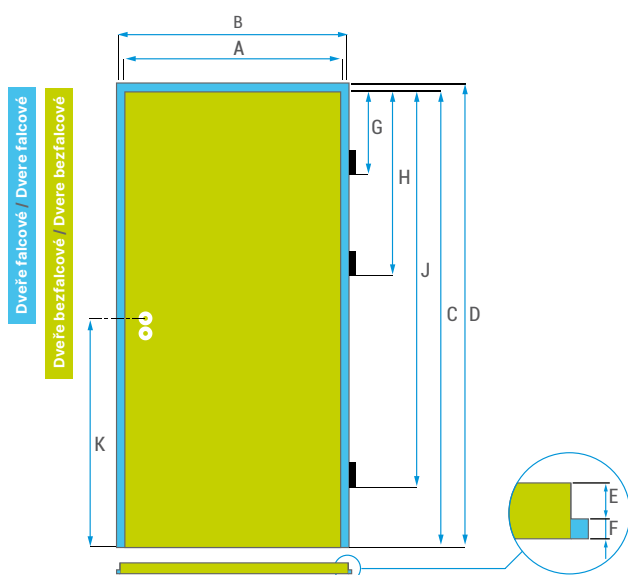

	A	B
65	659	646
75	759	746
80	809	798
90	909	896

INFORMACE INFORMÁCIE

▣ Rozměry dveří / Rozmery dverí

Rozměry Rozmery	A	B
60	620	646
70	720	746
80	820	846
90	920	946

Rozměry Rozmery	60 - 200
C	1970
D	1983
E	26
F	13
G	195
H	970
J	1745
K	1050