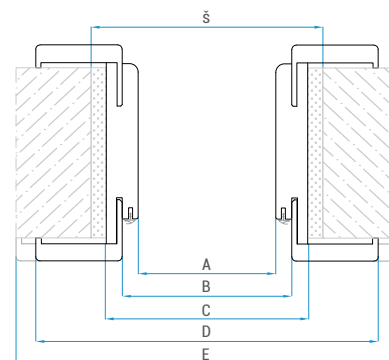

Zárubeň regulovateľná
Zárubňa regulovateľná

Závěs
Závěs

Protiplech
Protiplech

Rozměry obložkové zárubně (mm):
Rozměry obložkové zárubně (mm):

Rozměry stavebního otvoru ve zdi (mm):
Rozměry stavebního otvoru v stěně (mm):