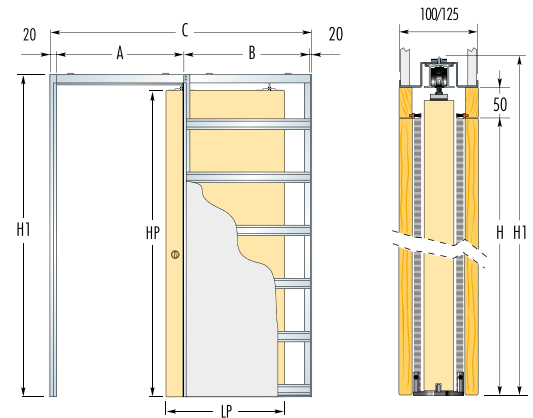

Tabulka rozměrů pro jednokřídlové provedení
Tabulka rozmerov pre jednokřídlové prevedenie