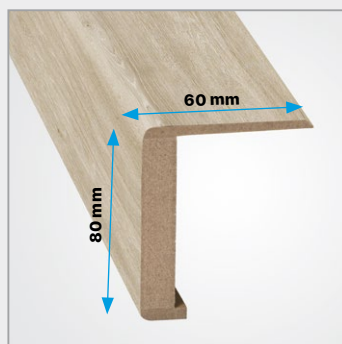

Regulační pásek 80 mm
Regulačný pásik 80 mm

Regulační pásek pro obložkové zárubně. Pásek zvětší rozsah regulace zárubně o 17 mm.

Regulačný pásik pre obložkové zárubne. Opasok zväčší rozsah regulácie zárubne o 17 mm.

DEKORY PRO 60 MM / DEKORY PRE 60 MM

Pásek o velikosti 60 mm je k dispozici pro všechny dekory.
Pásik o veľkosti 60 mm je k dispozícii pre všetky dekory.

DEKORY PRO 80 MM / DEKORY PRE 80 MM

Pásek o velikosti 80mm je dostupný pouze v dekorech Iridium a CPL:
Pásik o veľkosti 80mm je dostupný iba v dekoroach Iridium a CPL:

Iridium: Jasan grafitový / Jaseň grafitový, CPL: Akát světlý / Agát jasný, Bílá / Biela, Ořech italský / Ořech talianský, Jasan norský / Jaseň norský, Dub Kendal / Dub Kendal, Dub Grigio / Dub Grigio.