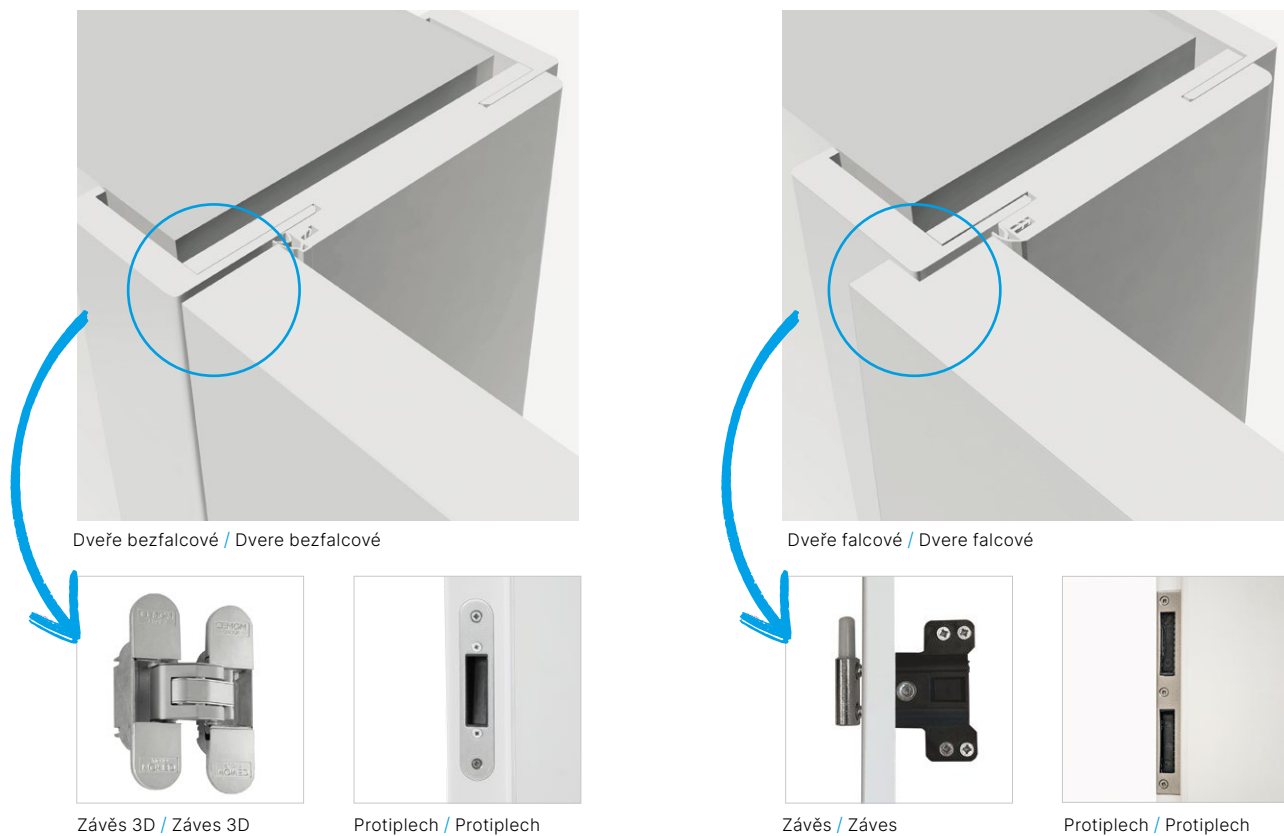

□ Dveře bezfalcové i dveře falcové / Dvere bezfalcové i dvere falcové