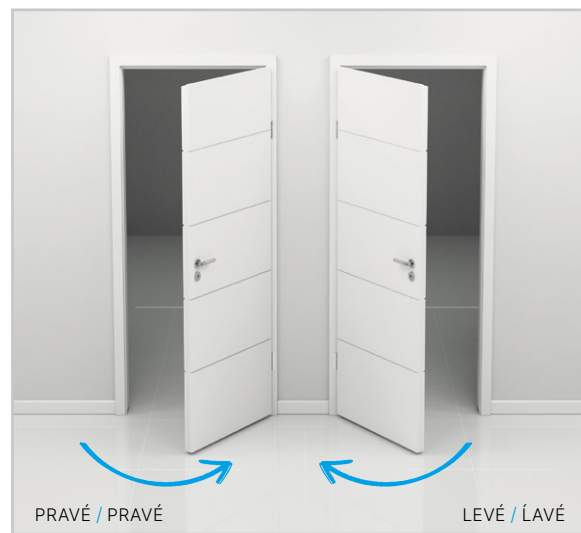

□ Orientace dveří / Orientácia dverí