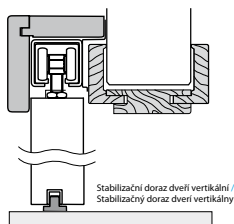

Hákový zámek / Hákový zámok