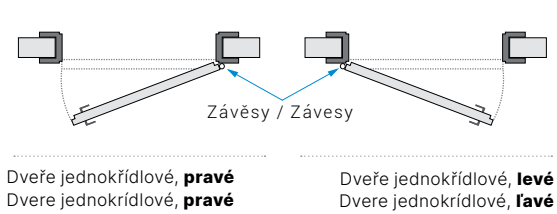

□ Orientace dveří / Orientácia dverí