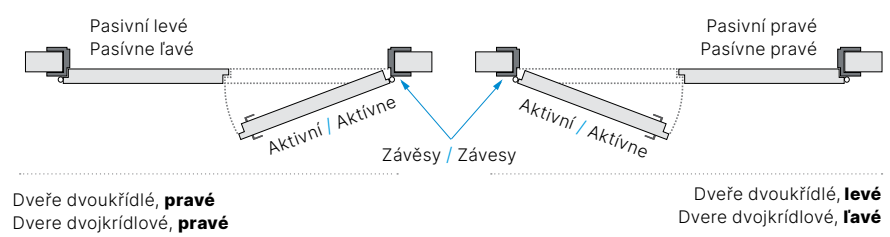

□ Orientace dveří / Orientácia dverí