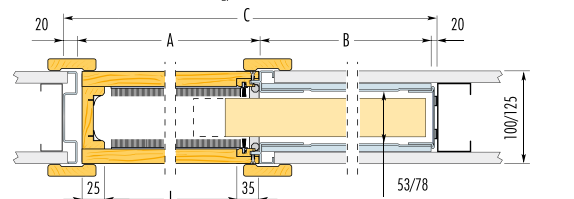

Tabulka rozměrů pro dvoukřídlové provedení
Tabulka rozmerov pre dvojkrídlové prevedenie

CODE	L x H	Vnější rozměry Vonkajšie rozmery			Síla pouzdra / stěny ¹⁾ Hrúbka pouzdra/steny ¹⁾	Vnitřní rozměry Vnútorné rozmery	Rozměry dveřního křídla Rozmery vnútorného křídla	
		C x H1	A	B			LP	HP
GG60 plus	1210 x 2025	2600 x 2110	1280	640	100 125	54 78	644	2035
GG70 plus	1410 x 2025	3000 x 2110	1480	740			744	
GG80 plus	1610 x 2025	3400 x 2110	1680	840			844	
GG90 plus	1810 x 2025	3800 x 2110	1880	940			944	
GG100 plus	2010 x 2025	4200 x 2110	2080	1040			1044