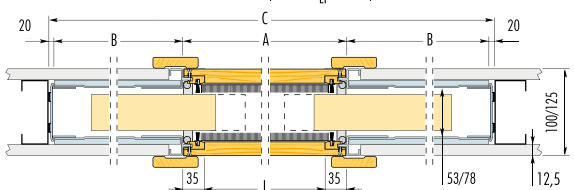

CODE	L x H	Vnější rozměry Vonkajšie rozmery			Síla pouzdra / stěny ¹⁾ Hrúbka pouzdra/steny ¹⁾	Vnitřní rozměry Vnútorné rozmery	Rozměry dveřního křídla Rozmery vnútorného křídla	
		C x H1	A	B			LP	HP
GG60 plus	1210 x 2025	2600 x 2110	1280	640	100 125	54 78	644	2035
GG70 plus	1410 x 2025	3000 x 2110	1480	740			744	
GG80 plus	1610 x 2025	3400 x 2110	1680	840			844	
GG90 plus	1810 x 2025	3800 x 2110	1880	940			944	
GG100 plus	2010 x 2025	4200 x 2110	2080	1040			1044