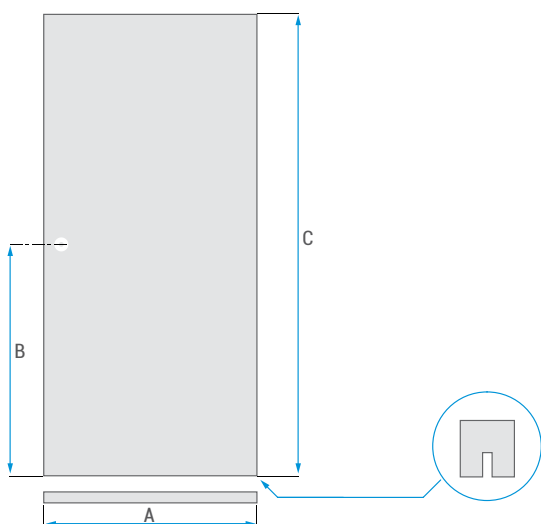

	A	B
65	659	646
75	759	746
80	809	798
90	909	896

INFORMACE INFORMÁCIE

▣ Rozměry dveří / Rozmery dverí

Rozměry Rozmery	A	B
60	620	646
70	720	746
80	820	846
90	920	946

Rozměry Rozmery	60 - 200
C	1970
D	1983
E	26
F	13
G	195
H	970
J	1745
K	1050