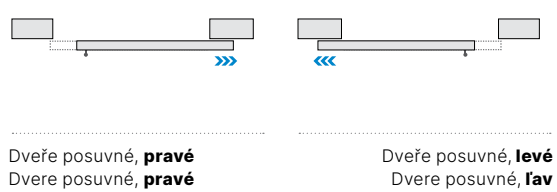

□ Orientace dveří / Orientácia dverí