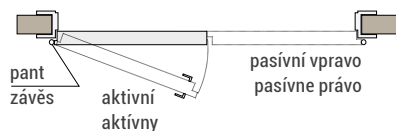

DETAILLY

Levé křídlo - Ľavé křídlo