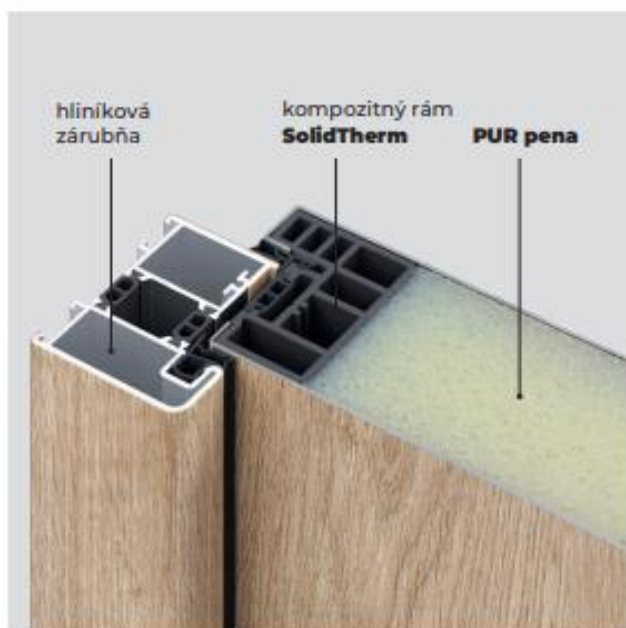

**PROGRAM ČISTÉ
OVZDUŠIE**
pomoc pri vyplňovaní
žiadosti

INTERIÉROVÉ DVERE
spoznajte našu ponuku a
vyberte si tie najlepšie dvere

ENERGETICKY NAJÚSPORNEJŠÍ

STANDARD	OPTIMUM	OPTIMUM ENERGY	PREMIUM ENERGY
2-ROČNÁ ZÁRUKA	2-ROČNÁ ZÁRUKA	2-ROČNÁ ZÁRUKA	2-ROČNÁ ZÁRUKA
×	×	OCHRANNÝ BALÍK PORTA Až 5 rokov ochrany výrobku s autorizovanou inštaláciou PORTA THERMO.	OCHRANNÝ BALÍK PORTA Až 5 rokov ochrany výrobku s autorizovanou inštaláciou PORTA THERMO.
×	×	×	TERMOVÍZNA DIAGNOSTIKA Potvrdenie kvality montáže a úrovne tepelnej izolácie výrobku

PREMIUM ENERGY

OPTIMUM ENERGY

OPTIMUM

STANDARD

ZAMERANIE / MONTÁŽ KOMPLEXNÁ TEPLÁ MONTÁŽ

[PORTA]

TESNÁ / TEPLÁ / TROJVRSTVOVÁ
TITAN WINS SA SKŁADA Z:

- CBM (teplé montážne nosníky),
- základy prahu,
- mechanické montážne prvky,
- trojvrstvový tesniaci systém TYTAN WINS