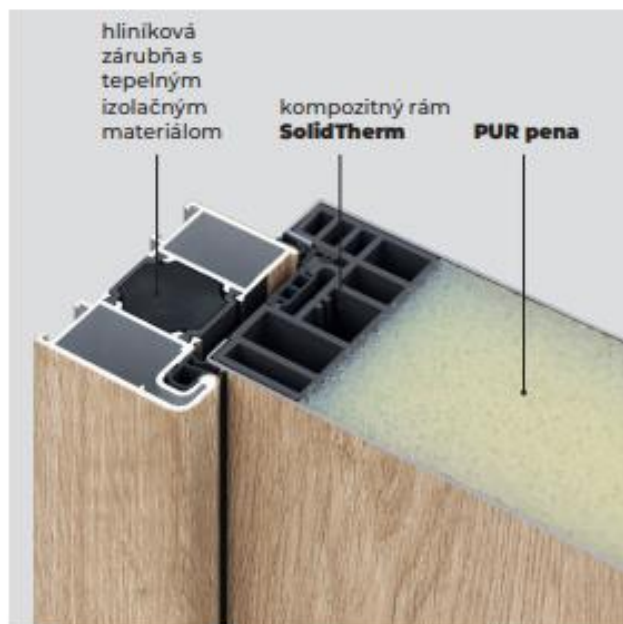

**PROGRAM ČISTÉ
OVZDUŠIE**
pomoc pri vyplňovaní
žiadosti

INTERIÉROVÉ DVERE
spoznajte našu ponuku a
vyberte si tie najlepšie dvere

ENERGETICKY NAJÚSPORNEJŠÍ

STANDARD	OPTIMUM	OPTIMUM ENERGY	PREMIUM ENERGY
2-ROČNÁ ZÁRUKA	2-ROČNÁ ZÁRUKA	2-ROČNÁ ZÁRUKA	2-ROČNÁ ZÁRUKA
×	×	OCHRANNÝ BALÍK PORTA Až 5 rokov ochrany výrobku s autorizovanou inštaláciou PORTA THERMO.	OCHRANNÝ BALÍK PORTA Až 5 rokov ochrany výrobku s autorizovanou inštaláciou PORTA THERMO.
×	×	×	TERMOVÍZNA DIAGNOSTIKA Potvrdenie kvality montáže a úrovne tepelnej izolácie výrobku

PREMIUM ENERGY

OPTIMUM ENERGY

OPTIMUM

STANDARD

ZAMERANIE / MONTÁŽ KOMPLEXNÁ TEPLÁ MONTÁŽ

[PORTA]

TESNÁ / TEPLÁ / TROJVRSTVOVÁ
TITAN WINS SA SKŁADA Z:

- CBM (teplé montážne nosníky),
- základy prahu,
- mechanické montážne prvky,
- trojvrstvový tesniaci systém TYTAN WINS