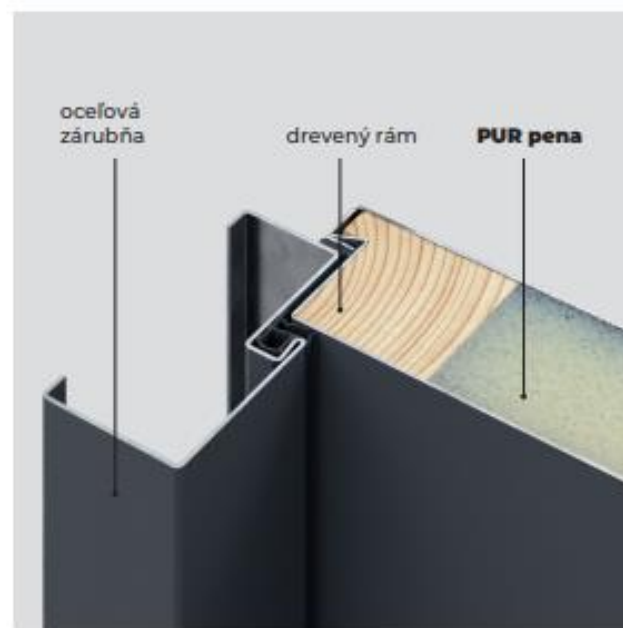

**PROGRAM ČISTÉ
OVZDUŠIE**
pomoc pri vyplňovaní
žiadosti

INTERIÉROVÉ DVERE
spoznajte našu ponuku a
vyberte si tie najlepšie dvere

ENERGETICKY NAJÚSPORNEJŠÍ

STANDARD	OPTIMUM	OPTIMUM ENERGY	PREMIUM ENERGY
2-ROČNÁ ZÁRUKA	2-ROČNÁ ZÁRUKA	2-ROČNÁ ZÁRUKA	2-ROČNÁ ZÁRUKA
×	×	OCHRANNÝ BALÍK PORTA Až 5 rokov ochrany výrobku s autorizovanou inštaláciou PORTA THERMO.	OCHRANNÝ BALÍK PORTA Až 5 rokov ochrany výrobku s autorizovanou inštaláciou PORTA THERMO.
×	×	×	TERMOVÍZNA DIAGNOSTIKA Potvrdenie kvality montáže a úrovne tepelnej izolácie výrobku

PREMIUM ENERGY

OPTIMUM ENERGY

OPTIMUM

STANDARD

ZAMERANIE / MONTÁŽ KOMPLEXNÁ TEPLÁ MONTÁŽ

[PORTA]

TESNÁ / TEPLÁ / TROJVRSTVOVÁ
TITAN WINS SA SKŁADA Z:

- CBM (teplé montážne nosníky),
- základy prahu,
- mechanické montážne prvky,
- trojvrstvový tesniaci systém TYTAN WINS