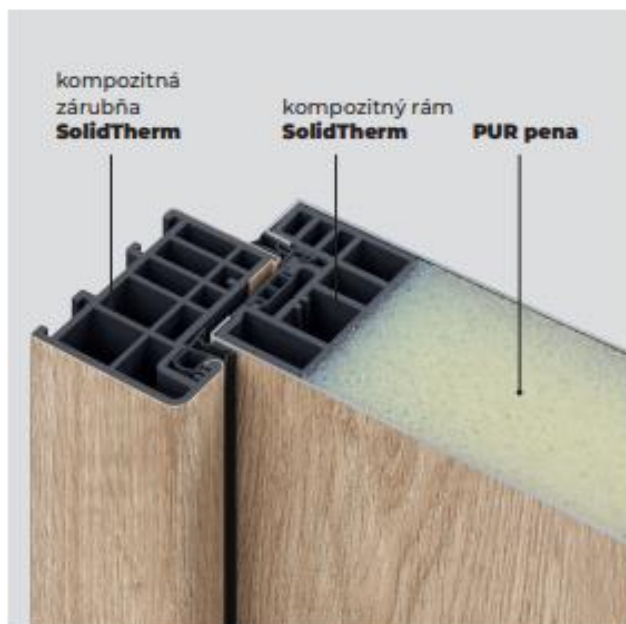

PREMIUM ENERGY