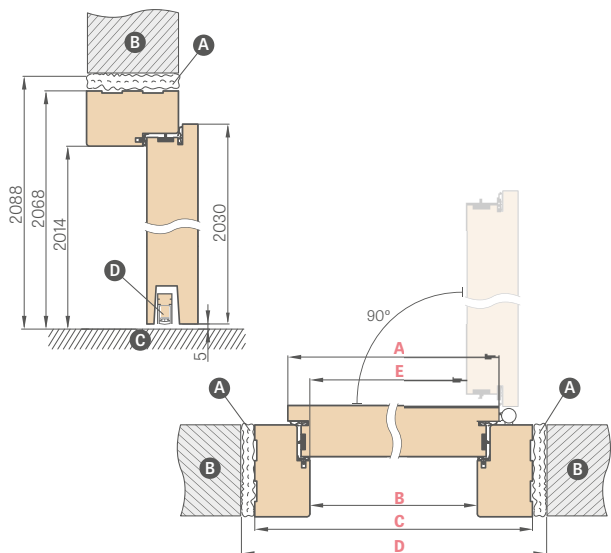

LEDA EI30, EI60

JEDNOKRÍDLOVÉ

PEVNÁ DREVENÁ ZÁRUBŇA

Šírka dverí	A	B	C	D	E
„80“	860	817	925	955	805
„90E“	960	917	1025	1055	905
„100“	1060	1017	1125	1155	1005
„110“	1160	1117	1225	1255	1105

- A** ohňovzdorná montážna pena
- B** múr
- C** podlaha
- D** padacie tesnenie