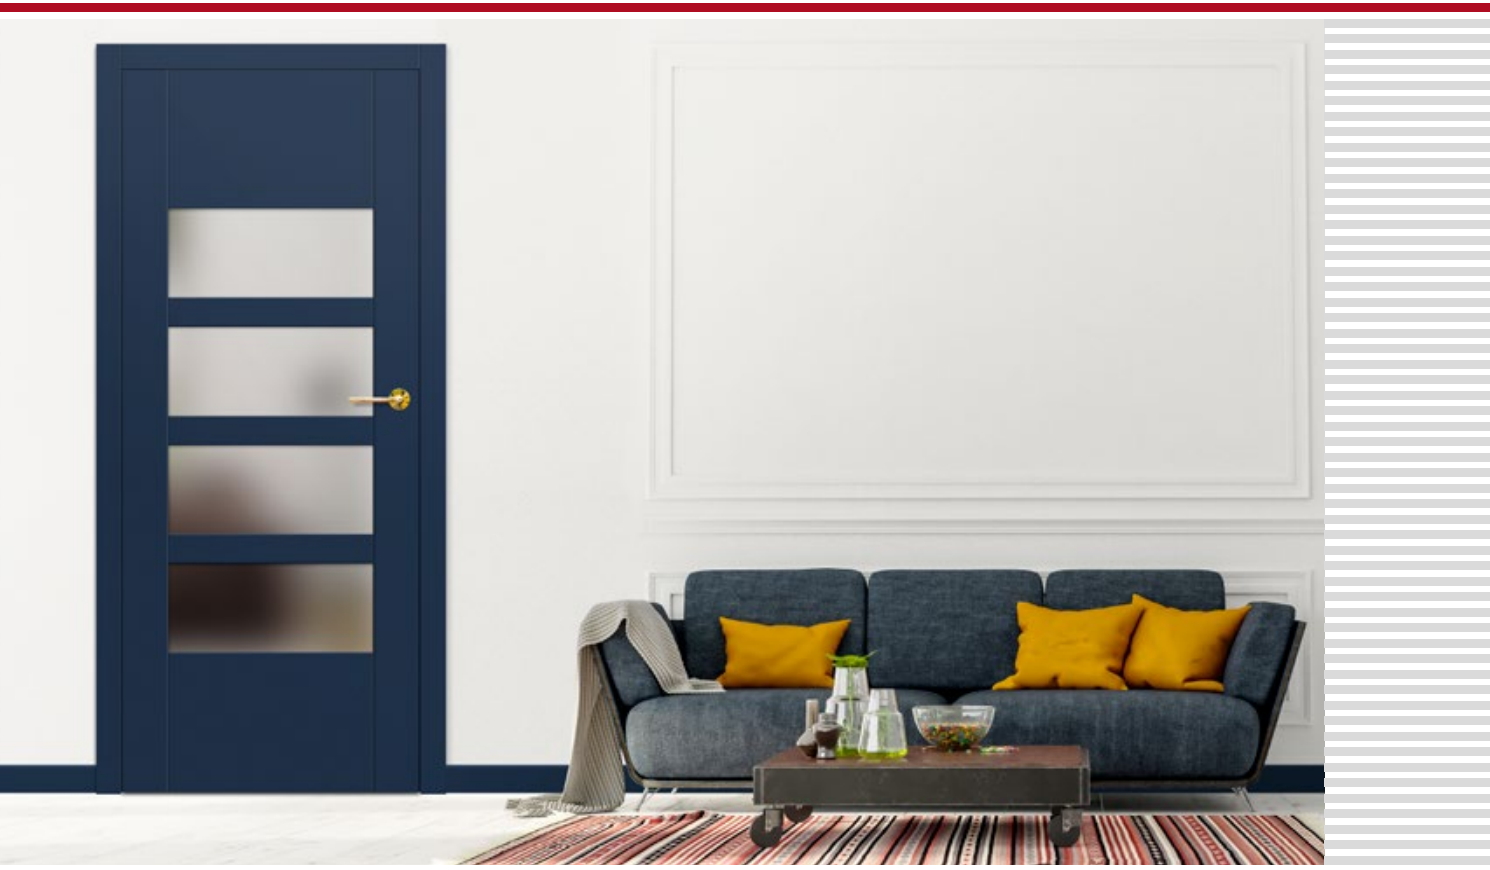

POWOJNIK

INTERIÉROVÉ RÁMOVÉ DVEROVÉ KRÍDLA STILE POLDRÁŽKOVÉ A BEZPOLDRÁŽKOVÉ

POWOJNIK 1, dekor NÁMORNÍČKA MODRÁ ST CPL, kľučka MOON R SLIM