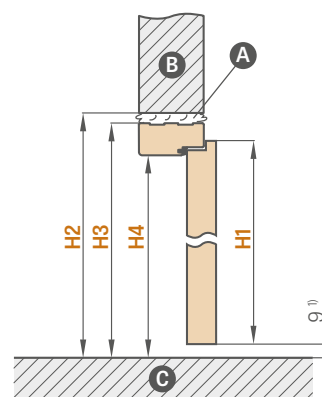

DVOJKRÍDLOVÉ POLDRÁŽKOVÉ DVERE S PEVNOU ZÁRUBŇOU

A – pena B – stena C – podlaha

Pevná zárubňa	DVOJKRÍDLOVÉ DVERE										
	,90"	,100"	,110"	,120"	,130"	,140"	,150"	,160"	,170"	,180"	,190"
A+B Šírka krídla	988	1088	1188	1288	1388	1488	1588	1688	1788	1888	1988
S1 Šírka otvoru v stene	1068	1168	1268	1368	1468	1568	1668	1768	1868	1968	2068
S2 Vonkajšia šírka zárubne	1038	1138	1238	1338	1438	1538	1638	1738	1838	1938	2038
S3 Svetlá šírka zárubne	950	1050	1150	1250	1350	1450	1550	1650	1750	1850	1950
H1 Výška krídla	1983										
H2 Výška otvoru v stene	2030										
H3 Vonkajšia výška zárubne	2015										
H4 Svetlá výška zárubne	1971										

¹⁾ príпустná odchýlka vyplývajúca z rozmerovej tolerancie zárubne +/- 3 mm (odporúčame, aby ste si to overili ešte pred montážou)

²⁾ norma PL2112