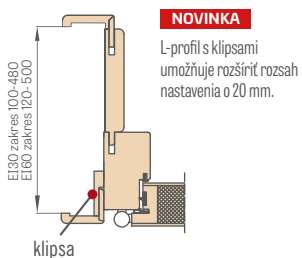

PRIEREZ PROTIPOŽIARNEJ ZÁRUBNE SO ZÁSTAVBOU MÚRU A S L-PROFILOM S KLIPSAMI

PRIEREZ PROTIPOŽIARNEJ ZÁRUBNE SO ZÁKLADNÝM ZABUDOVANÍM STENY