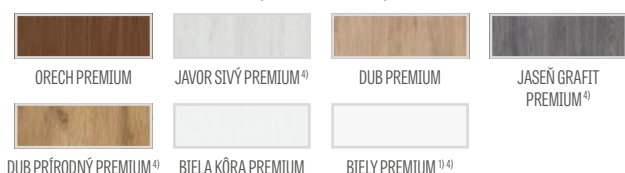

MAGNOLIA 1, laminát DUB PREMIUM, kľučka TOPAZ INOX

GREKO

€ 193,00* / € 231,60**

PREMIUM

€ 221,00* / € 265,20**

CPL

€ 221,00* / € 265,20**

Hranol z lepeného dreva 4)