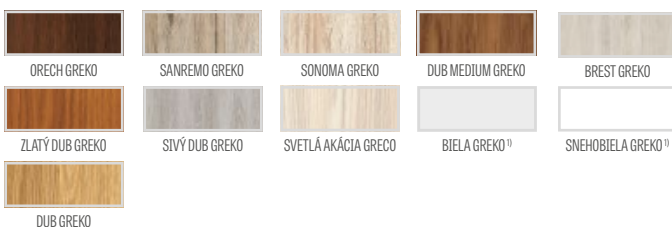

GREKO

PREMIUM