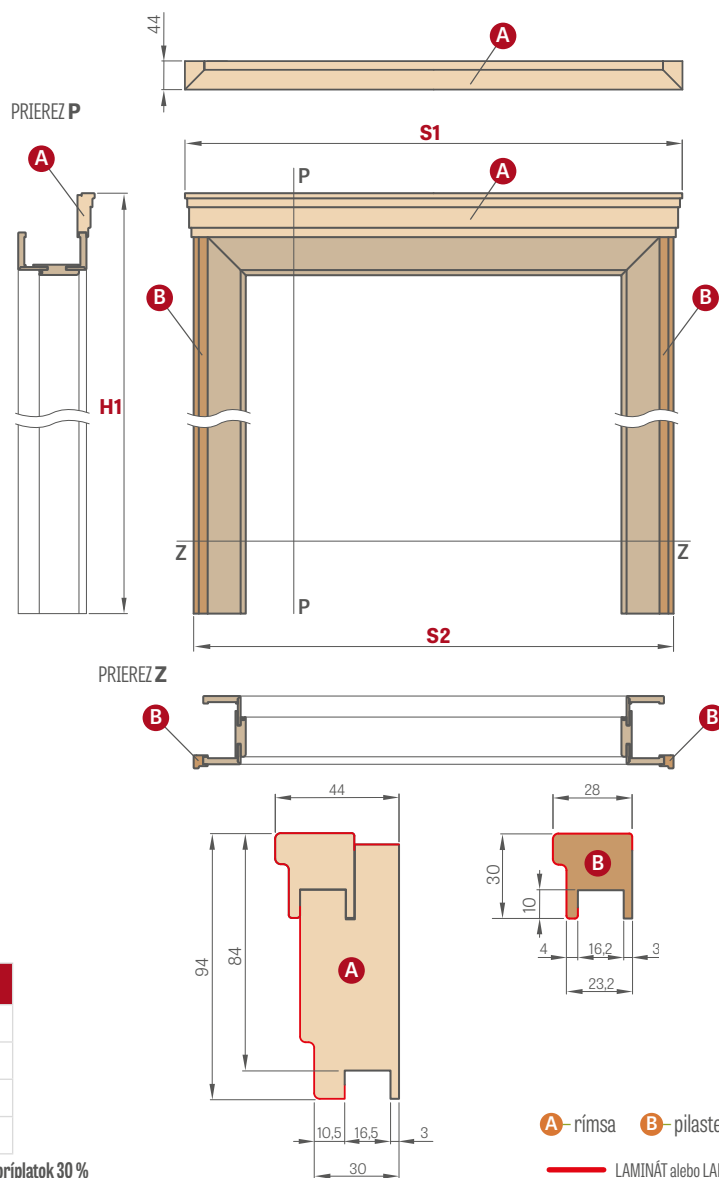

RÍMSY A PILASTRY

PEONIA 1, dekor POPOĽAVÁ ST CPL, klučka CUBE PREMIUM, dekoratívna rímsa

CENA SÚPRAVY¹⁾ (RÍMSA + PILASTRY)

GREKO	€ 95,10* / € 114,12**
ST CPL a PREMIUM	€ 111,00* / € 133,20**
CPL 0,2 a CPL 0,7	€ 127,00* / € 152,40**
LAKOVANIE	€ 143,00* / € 171,60**

¹⁾ cena sa týka súpravy na jednu stranu; norma PL2112 – príplatok 15 % Sada pre dvojkrídlové dvere – príplatok 30 %

Šírka dveri	ZÁRUBŇA a NASTAVITELNÉ POLDRÁŽKOVÉ PUZDRO		ZÁRUBŇA a NASTAVITELNÉ BEZPOLDRÁŽKOVÉ PUZDRO		NASTAVITELNÁ REVERZNÁ ZÁRUBŇA	
	S1	S2	S1	S2	S1	S2
„60“	838²⁾/878³⁾	788²⁾/828³⁾	863²⁾/903³⁾	813²⁾/853³⁾	883⁴⁾/926⁵⁾	833⁴⁾/876⁵⁾
„70“	938²⁾/978³⁾	888²⁾/928³⁾	963²⁾/1003³⁾	913²⁾/953³⁾	983⁴⁾/1026⁵⁾	933⁴⁾/976⁵⁾
„80N“	-	-	1039²⁾/1079³⁾	989²⁾/1029³⁾	1058⁴⁾/1100⁵⁾	1008⁴⁾/1050⁵⁾
„80“	1038²⁾/1078³⁾	988²⁾/1028³⁾	1063²⁾/1103³⁾	1013²⁾/1053³⁾	1083⁴⁾/1126⁵⁾	1033⁴⁾/1076⁵⁾
„90“	1138²⁾/1178³⁾	1088²⁾/1128³⁾	1163²⁾/1203³⁾	1113²⁾/1153³⁾	1183⁴⁾/1226⁵⁾	1133⁴⁾/1176⁵⁾
„100“	1238²⁾/1278³⁾	1188²⁾/1228³⁾	1263²⁾/1303³⁾	1213²⁾/1253³⁾	1283⁴⁾/1326⁵⁾	1233⁴⁾/1276⁵⁾
„110“	1338²⁾/1378³⁾	1288²⁾/1328³⁾	1363²⁾/1403³⁾	1313²⁾/1353³⁾	1383⁴⁾/1426⁵⁾	1333⁴⁾/1376⁵⁾

²⁾ L-profil s 6 cm obložkou, ³⁾ L-profil s 8 cm obložkou, ⁴⁾ reverzná obložka, ⁵⁾ nastaviteľný L-profil RW

	H1					
	ZÁRUBŇA a NASTAVITELNÉ POLDRÁŽKOVÉ PUZDRO		ZÁRUBŇA a NASTAVITELNÉ BEZPOLDRÁŽKOVÉ PUZDRO		NASTAVITELNÁ REVERZNÁ ZÁRUBŇA	
	L-profil s obložkou 6 cm	L-profil s obložkou 8 cm	L-profil s obložkou 6 cm	L-profil s obložkou 6 cm	reverzná obložka	nastaviteľný L-profil
NORMA CZ	2127	2147	2140	2160	2160	2182
NORMA PL 2112	2256	2276	2269	2289	-	-

POZOR: Pri výbere súpravy (rímša + pilastre) k nastaviteľnej poldrážkovej, bezpoldrážkovej a reverznej zárubni sa znižuje pracovný rozsah zárubne o 3 mm (pri jednostrannom použití) alebo o 6 mm (pri obojstrannom použití). Príklad: stena s hrúbkou 140 mm pri jednostrannej súprave je potrebné počítať s hrúbkou 143 mm a pri obojstrannej súprave s hrúbkou 146 mm, a vybrať zodpovedajúci rozsah obkladu múru z tabuľky pre poldrážkové (str. 179), bezpoldrážkové (str. 176) alebo reverzné (str. 175) zárubne.

* CENA BEZ DPH, ** CENA S DPH