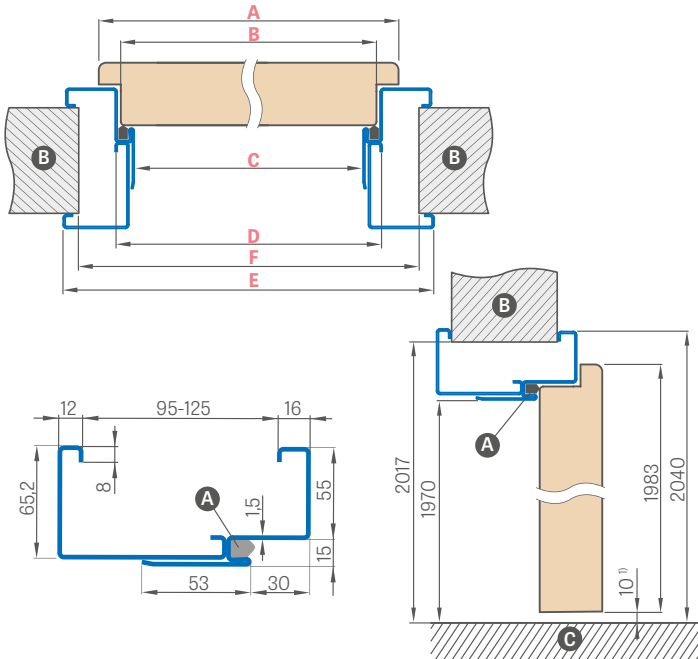

OCEĽOVÁ ZÁRUBŇA

PRE RÁMOVÉ, PANELOVÉ A SKLENENÉ KRÍDLA GRAF

NASTAVITELNÁ OCEĽOVÁ ZÁRUBŇA (OBLOŽKOVÁ), plech s hrúbkou 1,5 mm

zvárané a natreté s odtieňmi RAL ŠTANDARD a RAL ERKADO