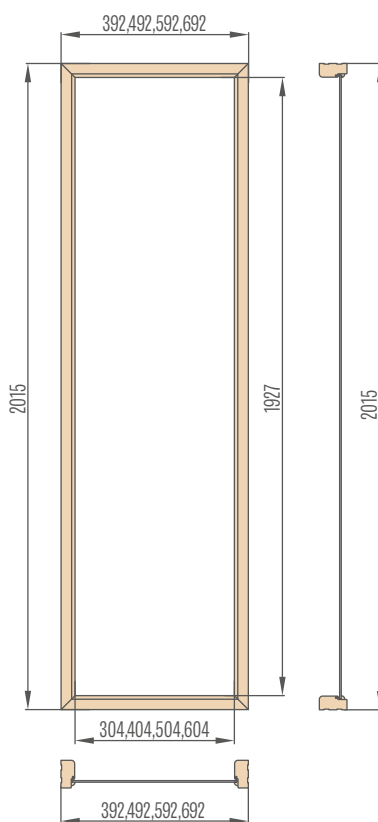

Schéma výpočtov pri výške otvoru v múre pre nastaviteľnú zárubňu:

- celková výška zárubne
- ⊕ celková výška svetlíka
- ⊖ 29 mm (pre 60 mm L-profil) alebo 49 mm (pre 80 mm L-profil)

Schéma výpočtov pri šírke otvoru v múre pre nastaviteľnú zárubňu:

- celková šírka zárubne
- ⊕ celková svetlá šírka
- ⊖ 58 mm (pre 60 mm L-profil) alebo 98 mm (pre 80 mm L-profil)

Bočné svetlíky pevnej zárubne

„30“ „40“ „50“ „60“