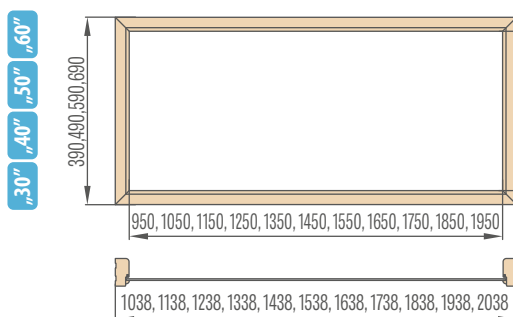

Horné svetlíky pevnej dvojkrídlovej zárubne

„90“ „100“ „110“ „120“ „130“ „140“ „150“ „160“ „170“ „180“ „190“