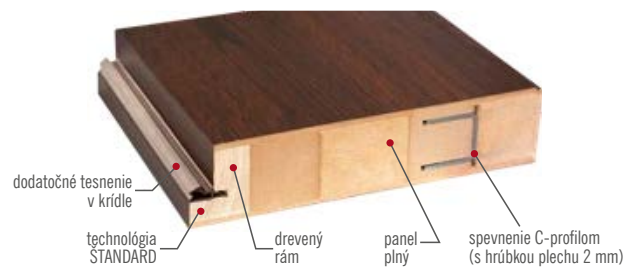

PRIEZEZ KRÍDLA HERSE SET 32dB