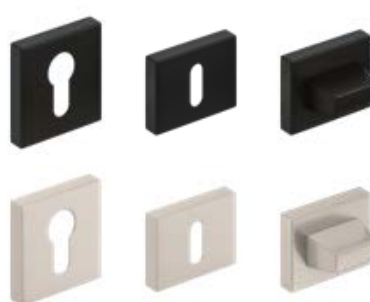

štít na kľúč
štít na vložku
WC štít

€ 14,30* / € 17,16**
€ 14,30* / € 17,16**
€ 24,40* / € 29,28**

KLUČKA S TRIEDOU
PREMIUM