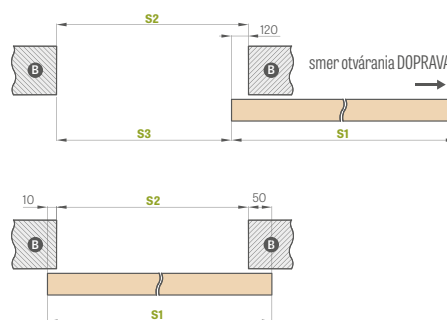

€ 21,60* / € 25,92**

NÁSTENNÝ POSUVNÝ SYSTÉM MAGIC

		„60“	„70“	„80“	„90“	„100“
S1	Šírka krídla	644	744	844	944	1044
S2	Šírka otvoru v stene	584	684	784	884	984
S3	Svetlá šírka prechodu	464	564	664	764	864
H1	Výška krídla	2150	2150	2150	2150	2150
H2	Výška otvoru v stene	2100	2100	2100	2100	2100