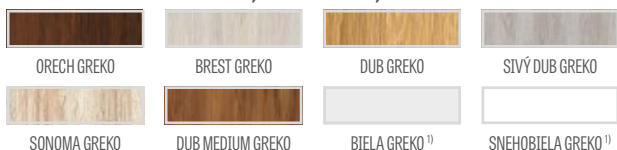

PREMIUM

€ 242,00* / € 290,40**