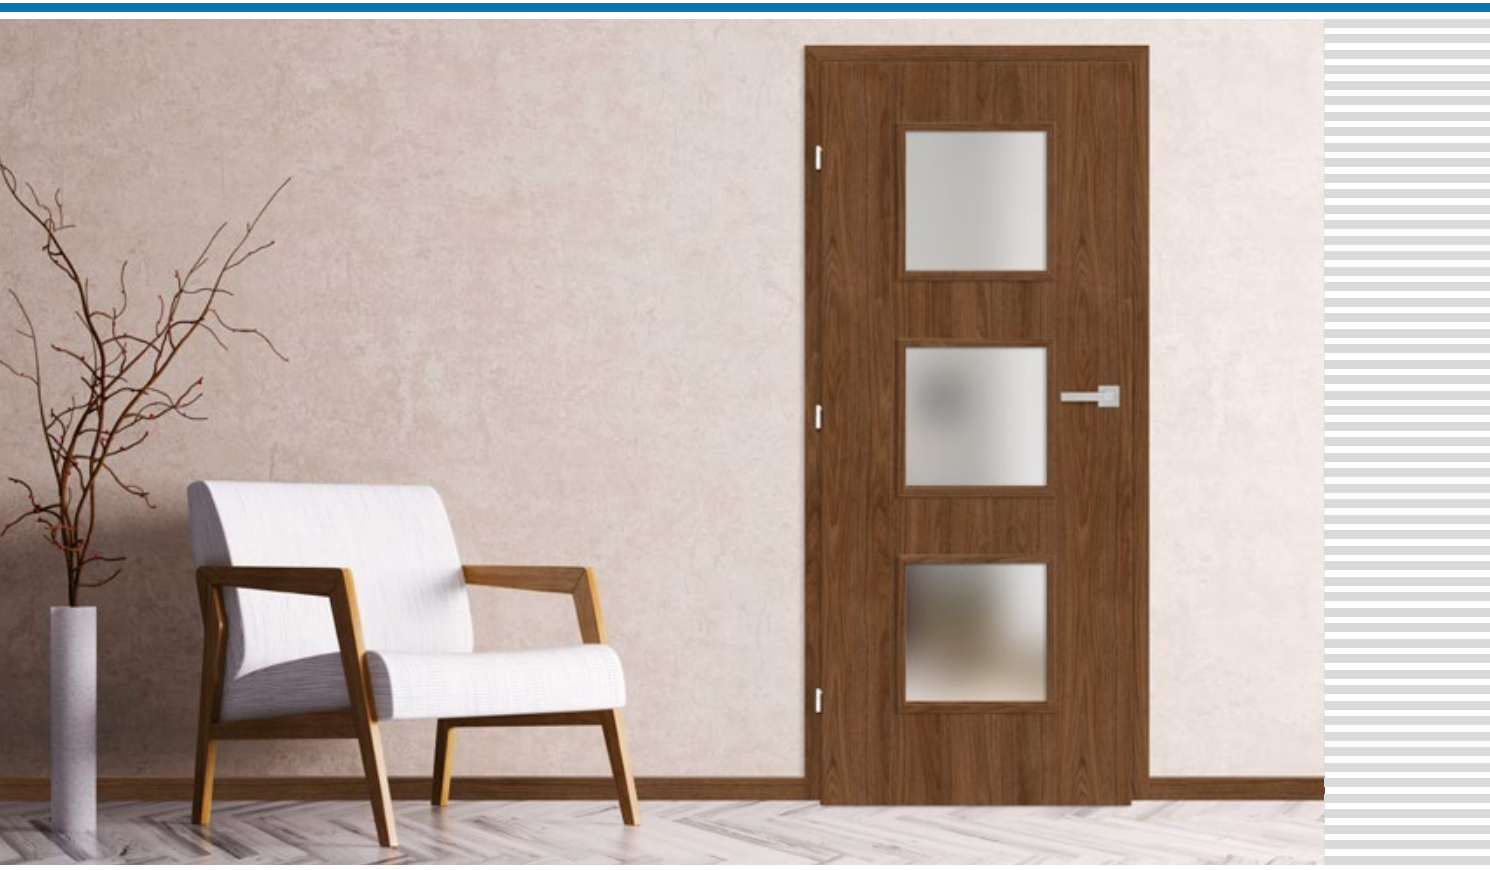

³⁾ špeciálny povlak AntiFinger obmedzuje možnosť zašpinenia a stopy po odtlačkoch prstov

⁴⁾ v komplete zárubňa s dekorom DUB PRÍRODNÝ PREMIUM

⁵⁾ iba pre bezpoldrážkové a reverzné krídla

MENTON

POLDRÁŽKOVÉ, BEZPOLDRÁŽKOVÉ A REVERZNÉ INTERIÉROVÉ DVEROVÉ KRÍDLA