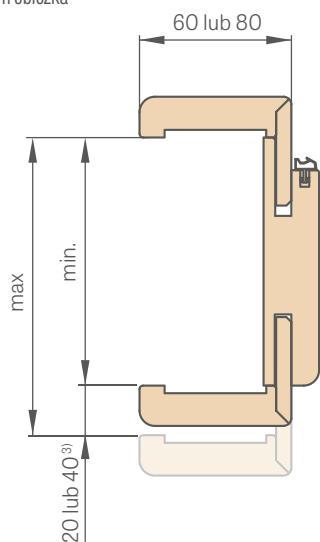

ROZSAH NASTAVENIA NASTAVITELNEJ ZÁRUBNE

6 cm obložka / 8 cm obložka

³⁾ 40 mm pri rozsahu 280 – 320 mm

SPÁJANIE ZÁRUBNE

SCHÉMA NASTAVITELNEJ ZÁRUBNE