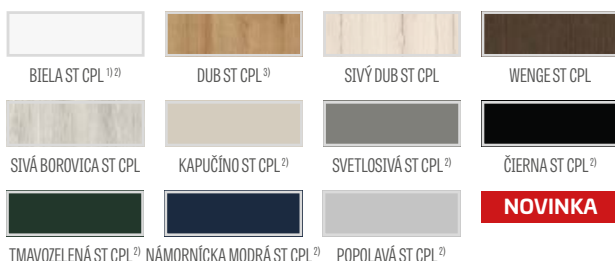

DOSTUPNÉ RIEŠENIA (str. 159 – 161)

DOSTUPNÉ ŠÍRKY KRÍDIEL

60 70 80 90

GREKO

PREMIUM

CPL

Hranol z lepeného dreva³⁾

PRÍPLATKY