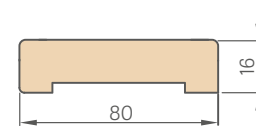

DEKORAČNÁ OBLOŽKA 16 mm

GREKO	€ 27,00* / € 32,40**
ST CPL a PREMIUM	€ 31,10* / € 37,32**
CPL 0,2	€ 47,90* / € 57,48**
LAKOVANIE	€ 68,80* / € 82,56**

Cena za komplet 2 ks x 214,5 cm a 1 ks x 112 cm (týka sa krídel od „60“ do „80“)
Cena za komplet 3 ks x 214,5 cm (týka sa krídel od „90“ do „180“)