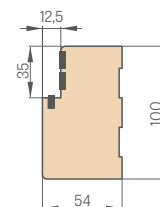

PRÍREZ PEVNEJ PROTIPOŽIARNEJ ZÁRUBNE

¹⁾ V konštrukcii je L-profil s klipsami zahrnutý v cene

²⁾ Kolajnicový samozatvárač sa používa iba v pevnej zárubni alebo v konštrukcii s L-profilom s klipsou

* CENA BEZ DPH, ** CENA S DPH