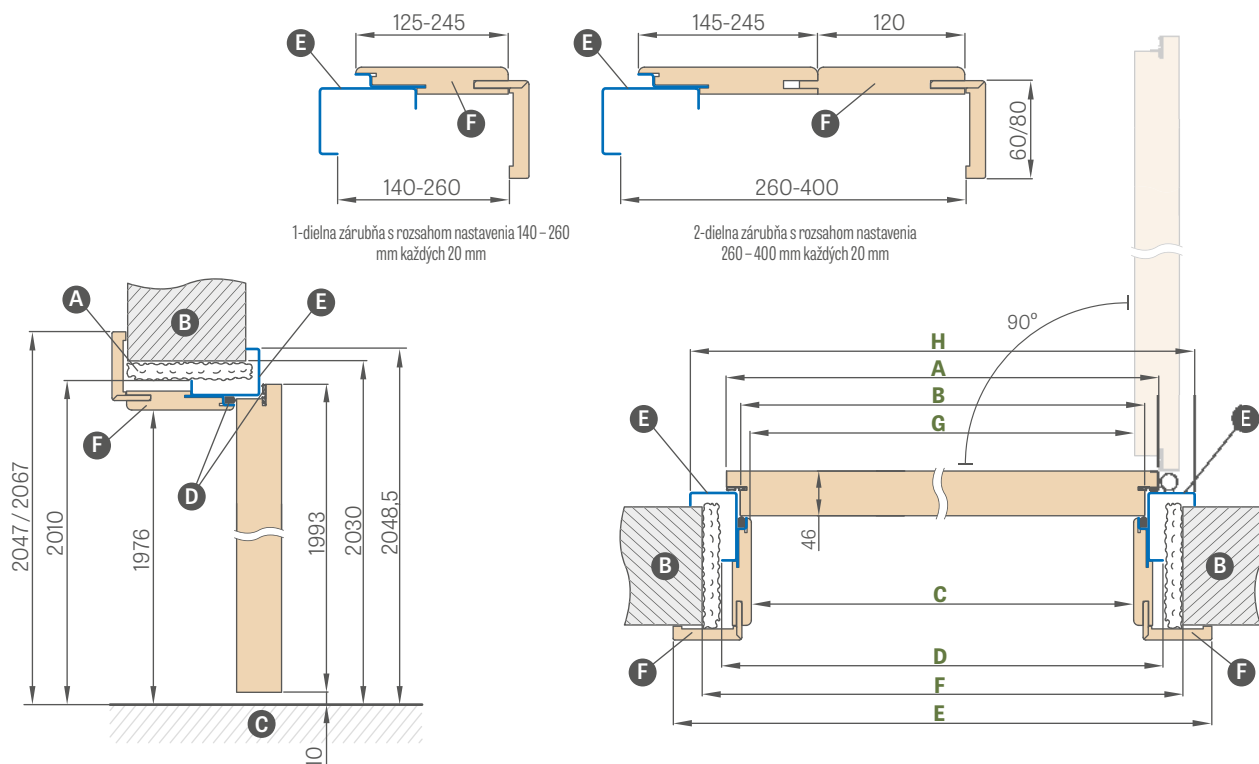

OCEĽOVÁ ZÁRUBŇA UNITED

HERSE SET, HERSE MAX SET

SCHEMA OCEĽOVEJ ZÁRUBNE UNITED

Šírka dverí	A	B	C	D	E	F	G	H
„80U“	844	817	791,5	859	933,5/973,5	899	790	935
„90EU“	960	933	907,5	975	1049,5/1089,5	1015	906	1051
„100U“	1044	1017	991,5	1059	1133,5/1173,5	1099	990	1135

„90EU“ – investičná šírka ocelevej zárubne UNITED

1. **A** – montážna pena   **B** – stena   **C** – podlaha   **D** – gumené tesnenie
   E – oceľová časť s odtieňom zo vzorkovníce RAL   **F** – MDF časť laminovaná

PRÍPLATKY

elektromagnetický zámok	€ 129,00* / € 154,80**
výstuž pod samozatvárač	€ 13,00* / € 15,60**
skrátene dverí s oceleovou zárubňou UNITED do 6 cm v kroch po 1 cm	€ 43,10* / € 51,72**
prah z nehrdzavejúcej ocele výš. 20 mm	€ 34,60* / € 41,52**
zhotovené z pozinkovaného plechu	+10 % (k tabulkovej cene)
netypický odtieň RAL (netýka sa intenzívnych, perleťových a metalizovaných odtieňov)	+10 % (k tabulkovej cene)

Rozsah nastavenia min. – max. (mm)	OCEĽOVÁ ZÁRUBŇA UNITED (oceľová časť, odtiene RAL ŠTANDARD a RAL ERKADO)		
	GREKO	ST CPL a PREMIUM	CPL 0,2
140-160	€ 344,00* / € 412,80**	€ 357,00* / € 428,40**	€ 370,00* / € 444,00**
160-180	€ 351,00* / € 421,20**	€ 364,00* / € 436,80**	€ 378,00* / € 453,60**
180-200	€ 354,00* / € 424,80**	€ 367,00* / € 440,40**	€ 381,00* / € 457,20**
200-220	€ 359,00* / € 430,80**	€ 372,00* / € 446,40**	€ 386,00* / € 463,20**
220-240	€ 364,00* / € 436,80**	€ 377,00* / € 452,40**	€ 391,00* / € 469,20**
240-260	€ 369,00* / € 442,80**	€ 382,00* / € 458,40**	€ 396,00* / € 475,20**
260-280	€ 374,00* / € 448,80**	€ 387,00* / € 464,40**	€ 400,00* / € 480,00**
280-300	€ 378,00* / € 453,60**	€ 392,00* / € 470,40**	€ 405,00* / € 486,00**
300-320	€ 383,00* / € 459,60**	€ 396,00* / € 475,20**	€ 410,00* / € 492,00**
320-340	€ 388,00* / € 465,60**	€ 401,00* / € 481,20**	€ 415,00* / € 498,00**
340-360	€ 406,00* / € 487,20**	€ 419,00* / € 502,80**	€ 433,00* / € 519,60**
360-380	€ 412,00* / € 494,40**	€ 425,00* / € 510,00**	€ 438,00* / € 525,60**
380-400	€ 421,00* / € 505,20**	€ 434,00* / € 520,80**	€ 448,00* / € 537,60**