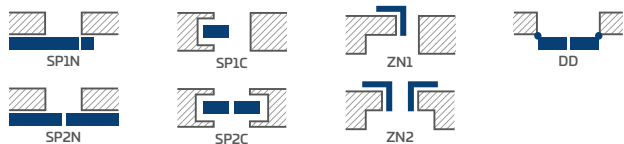

SYLENA 8
€ 250,00* / € 300,00**

SYLENA 3, kľučka CUBE matná čierna

LAKOVANIE

CENA OD € 237,00* / € 284,40**

BIELA TITÁNOVÁ UV

DOSTUPNÉ RIEŠENIA (str. 150 – 161)

DOSTUPNÉ ŠÍRKY KRÍDIEL

KONŠTRUKCIA