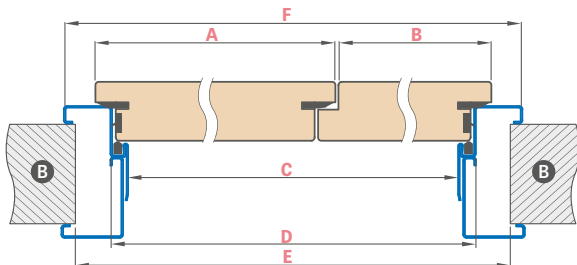

PROTIPOŽIARNA NASTAVITEĽNÁ OCEĽOVÁ ZÁRUBŇA (OBLOŽKOVÁ)

zváraná a maľovaná, odtiene RAL 9010, 9016, 8003, 8017, 7016, 7047, 1001