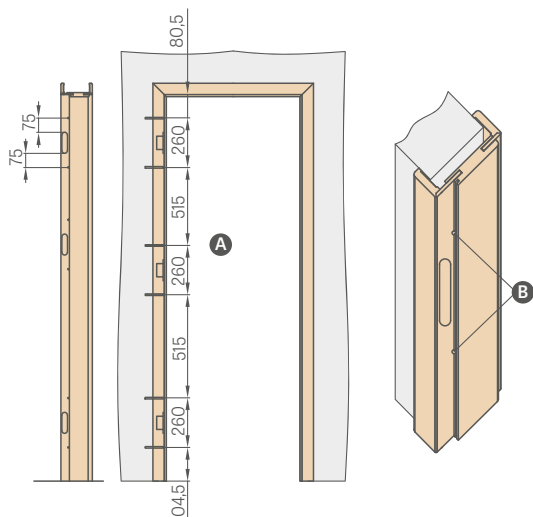

zlatý protiplech magnetického zámku s nastavením

KOLÍKOVANIE ZÁRUBNE PRE BEZPOLDRÁŽKOVÉ DVERE

A Urobte otvory pre kovové skrutky s dĺžkou min. 80 mm x Ø6 mm

B Pri montáži zárubne, okrem montážnej peny na pántovej strane sa musia použiť aj montážne kotvy.