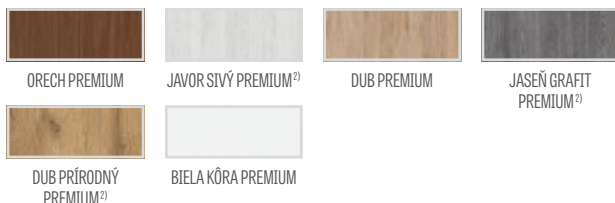

PREMIUM

€ 252,00* / € 302,40**

Hranol z lepeného dreva²⁾

¹⁾ pri použití dorazu sa nedá použiť aj padacie tesnenie a naopak

²⁾ vertikálne hranoly z vrstvom lepeného dreva, obložené HDF a MDF doskami, dostupné za príplatok v modeloch ARALIA 1, EWODIA 1, 2, 4 pre dekory DUB PRÍRODNÝ PREMIUM, JASEŇ GRAFIT PREMIUM, JAVOR SIVÝ PREMIUM

³⁾ iba pre bezpoldrážkové krídla

* CENA BEZ DPH, ** CENA S DPH, */** Cena krídla, nezahrňa kľučku a zárubňu