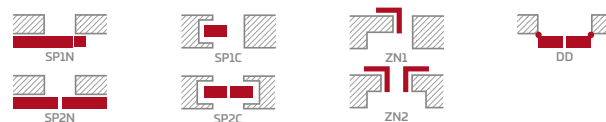

DOSTUPNÉ RIEŠENIA (str. 150 – 161)

DOSTUPNÉ ŠÍRKY KRÍDIEL

60 70 80N⁵⁾ 80 90 100

PRÍPLATKY

továrenské prevrtanie otvoru na kľučku (tzv. delené) objednané v komplete s krídlom	zadarmo
ventilačný výrez	€ 8,90* / € 10,68**
plastové krúžky imitujúce drevo (4 ks)	€ 6,70* / € 8,04**
okružle a štvorcové kovové hrdlá (4 ks); farba: brúsený nikel, patina, biela a čierna	€ 34,60* / € 41,52**
ventilačná mriežka (iba s krídlami so šírkou: 80, 90, 100)	€ 8,90* / € 10,68**
poldrážkové a bezpoldrážkové krídlo „100“	€ 17,40* / € 20,88**
lepené sklo VSG 221, bezpečné sklo, obojstranne hladké; cena za 1 sklenú tabuľu	
mliečne	€ 9,20* / € 11,04**
čierne	€ 12,40* / € 14,88**
kovové krytky na pánty v poldrážkovom krídle (farby: brúsený nikel, patina, lesklý chróm, lesklá mosadz, biela a čierna); cena za komplet na 1 pánt	€ 4,10* / € 4,92**
padacie tesnenie²⁾	€ 38,70* / € 46,44**
zmena na čierny alebo zlatý magnetický zámok pre bezpoldrážkové krídla	€ 8,90* / € 10,68**
zmena na čierne alebo zlaté závesy a záchytnú dosku pre bezkrídlové krídla	€ 23,50* / € 28,20**
magnetický obmedzovač (doraz)²⁾ (dostupný v šiestich farbách, str. 145)	€ 38,70* / € 46,44**
vertikálne hranoly z lepeného dreva⁴⁾	€ 31,70* / € 38,04**

* CENA BEZ DPH, ** CENA S DPH, */** Cena krídla, nezahrňa kľučku a zárubňu

¹⁾ biely hladký laminát imitujúci natretý povrch

²⁾ pri použití dorazu sa nedá použiť aj padacie tesnenie a naopak

³⁾ špeciálny povlak AntiFinger obmedzuje možnosť zašpinenia a stopy po odtlačkoch prstov

⁴⁾ vertikálne hranoly z vrstveno lepeného dreva obložené HDF a MDF doskami dostupné za príplatok pre dekory BIELY PREMIUM, DUB PRÍRODNÝ PREMIUM, JESEŇ GRAFIT PREMIUM, SIVÝ JAVOR PREMIUM, DUB ST CPL

⁵⁾ iba pre bezpoldrážkové krídla