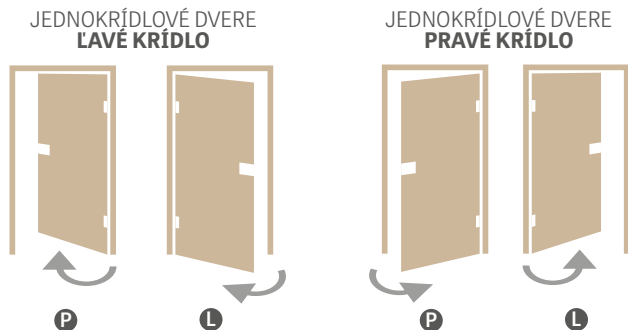

* CENA BEZ DPH, ** CENA S DPH

¹⁾ kľučky a rozety ESSEN sa nemôžu používať s lištovým zámkom

TECHNICKÉ INFORMÁCIE

SMERY OTVÁRANIA DVERÍ

POLDRÁŽKOVÉ, BEZPOLDRÁŽKOVÉ, REVERZNÉ DVERE

KLUČKA NOVA CLICK

SPÁJANIE ZÁRUBNE