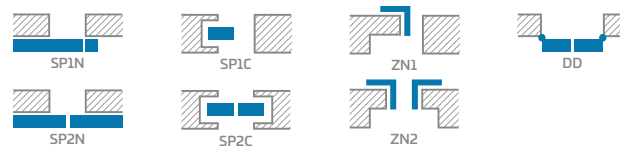

DOSTUPNÉ ŠÍRKY KRÍDIEL

60 70 80N⁵⁾ 80 90 100

ZASKLIEVACÍ RÁMIK

OSTUPNÉ RIEŠENIA (str. 150 – 161)

TYPY HRÁN

1) biely hladký laminát imitujúci maľovaný povrch

2) pri použití dorazu sa nedá použiť aj padacie tesnenie a naopak