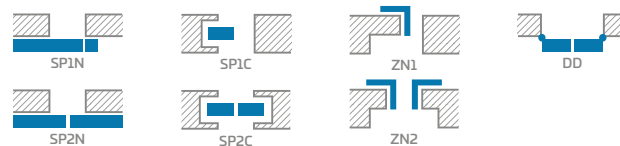

DOSTUPNÉ ŠÍRKY KRÍDIEL

60 70 80N⁵⁾ 80 90 100

ZASKLIEVACÍ RÁMIK

DOSTUPNÉ RIEŠENIA (str. 150 – 161)

TYPY HRÁN

1) biely hladký laminát imitujúci maľovaný povrch

2) pri použití dorazu sa nedá použiť aj padacie tesnenie a naopak