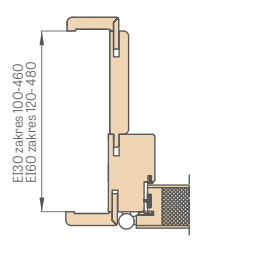

PRIEREZ PROTIPOŽIARNEJ ZÁRUBNE SO ZÁSTAVBOU MÚRU A S L-PROFILOM S KLIPSAMI

PRIEREZ PROTIPOŽIARNEJ ZÁRUBNE SO ZÁKLADNÝM ZABUDOVANÍM STENY