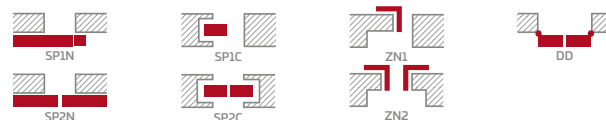

OSTUPNÉ RIEŠENIA (str. 150 – 161)

DOSTUPNÉ ŠÍRKY KRÍDIEL

60 70 80N⁵⁾ 80 90 100

PRÍPLATKY

továrenské prevrtanie otvoru na kľučky (tzv. delené) objednané v komplete s krídlom	zadarmo
ventilačný výrez	€ 8,90* / € 10,68**
plastové krúžky imitujúce drevo (4 ks)	€ 6,70* / € 8,04**
okružle a štvorcové kovové hrdlá (4 ks); farba: brúsený nikel, patina, biela a čierna	€ 34,60* / € 41,52**
ventilačná mriežka (iba s krídlami so šírkou: 80, 90, 100)	€ 8,90* / € 10,68**
poldrážkové a bezpoldrážkové krídlo „100“	€ 17,40* / € 20,88**
lepené sklo VSG 221, bezpečné sklo, obojstranne hladké	
PEONIA 1, 2 mliečne	€ 80,50* / € 96,60**
PEONIA 1, 2 čierne	€ 110,00* / € 132,00**
PEONIA 3, 4, 5, 6 mliečne	€ 71,00* / € 85,20**
PEONIA 3, 4, 5, 6 čierne	€ 97,00* / € 116,40**
kovové krytky na pánty v poldrážkovom krídle (farba: brúsený nikel, patina, lesklý chróm, lesklá mosadz, biela a čierna); cena za komplet na 1 pant	€ 4,10* / € 4,92**
padacie tesnenie²⁾	€ 38,70* / € 46,44**
zmena na čierny alebo zlatý magnetický zámok pre bezpoldrážkové krídla	€ 8,90* / € 10,68**
zmena na čierne alebo zlaté závesy a záchytnú dosku pre bezkrídlové krídla	€ 23,50* / € 28,20**
magnetický obmedzovač (doraz)²⁾ (dostupný v šiestich farbách, str. 145)	€ 38,70* / € 46,44**
vertikálne hranoly z lepeného dreva⁴⁾	€ 31,70* / € 38,04**

GREKO			
€ 309,00* / € 370,80**			
ORECH GREKO	BREST GREKO	DUB GREKO	SIVÝ DUB GREKO
SONOMA GREKO	DUB MEDIUM GREKO	ZLATÝ DUB GREKO	SANREMO GREKO
BIELA GREKO¹⁾	SNEHOBIELA GREKO¹⁾		
PREMIUM			
€ 333,00* / € 399,60**			
ORECH PREMIUM	JAVOR SIVÝ PREMIUM⁴⁾	DUB PREMIUM	JASEŇ GRAFIT PREMIUM⁴⁾
DUB PRÍRODNÝ PREMIUM⁴⁾	BIELA KÔRA PREMIUM	BIELÝ PREMIUM⁴⁾	
CPL			
€ 333,00* / € 399,60**			
BIELA ST CPL¹⁾³⁾	DUB ST CPL⁴⁾	SIVÝ DUB ST CPL	WENGE ST CPL
SIVÁ BOROVICA ST CPL	KAPUČINO ST CPL³⁾	SVETLOSIVÁ ST CPL³⁾	ČIERNA ST CPL³⁾
			NOVINKA
TMAOZELENÁ ST CPL³⁾	NÁMORNÍCKA MODRÁ ST CPL³⁾	POPOLAVÁ ST CPL³⁾	

¹⁾ biely hladký laminát imitujúci natretý povrch

²⁾ pri použití dorazu sa neďa použíť aj padacie tesnenie a naopak

³⁾ špeciálny povlak AntiFinger obmedzuje možnosť zašpinenia a stopy po odtlačkoch prstov

⁴⁾ vertikálne hranoly z vrstveno lepeného dreva obložené HDF a MDF doskami dostupné za príplatok pre dekorory BIELÝ PREMIUM, DUB PRÍRODNÝ PREMIUM, JESEŇ GRAFIT PREMIUM, SIVÝ JAVOR PREMIUM, DUB ST CPL

⁵⁾ iba pre bezpoldrážkové krídla

⁶⁾ dekoratívna rímsa spolu s pilastrami za dodatočný príplatok, str. 147