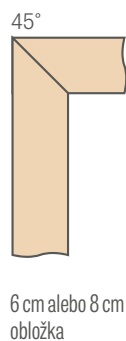

SPÁJANIE ZÁRUBNE