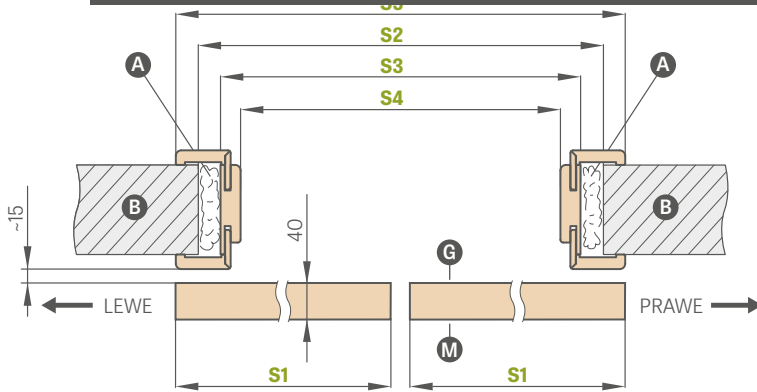

SP2N (verzia líce)

- **A** - pena
- **B** - múr/stena
- **C** - podlaha
- **D** - dorazový hranol (smerový, norma PL2112)
- **E** - dištančná lišta
- **F** - frézovanie pre vodidlá
- **G** - hladká strana skla
- **P** - podlahové vodidlo
- **M** - matná strana skla

NÁSTENNÝ POSUVNÝ SYSTÉM S OBLOŽENOU ZÁRUBŇOU

	JEDNOKRÍDLOVÉ DVERE					DVOJKRÍDLOVÉ DVERE					
	,60"	,70"	,80"	,90"	,100"	,60" x 2	,70" x 2	,80" x 2	,90" x 2	,100" x 2	
S1	Šírka krídla	644	744	844	944	1044	1288	1488	1688	1888	2088
S2	Šírka otvoru v stene	688	788	888	988	1088	1288	1488	1688	1888	2088
S3	Vonkajšia šírka zárubne	648	748	848	948	1048	1248	1448	1648	1848	2048
S4	Svetlá šírka zárubne	604	704	804	904	1004	1204	1404	1604	1804	2004
S4	Šírka otvoru v múre pre SPN BEZ KONŠTRUKCIE	604	704	804	904	1004	1204	1404	1604	1804	2004
S5	Šírka obkladu zárubne 6 cm obložka / 8 cm obložka	746 / 786	846 / 886	946 / 986	1046 / 1086	1146 / 1186	1346 / 1386	1546 / 1586	1746 / 1786	1946 / 1986	2146 / žiadne
H1	Výška krídla	1983 (2112)¹⁾									
H2	Výška otvoru v stene	2013 (2142)¹⁾									
H2	Výška otvoru v stene pre SPN bez zástavby	1973 (2102)¹⁾									
H3	Vonkajšia výška zárubne	1993 (2122)¹⁾									
H4	Svetlá výška zárubne	1971 (2100)¹⁾									
H5	Výška obkladu zárubne 6 cm obložka / 8 cm obložka	2042 / 2062 (2171 / 2191)¹⁾									2042 / žiadne (2171 / 2191)¹⁾
H6	Celková výška systému	2095 (2224)¹⁾									

¹⁾ norma PL2112