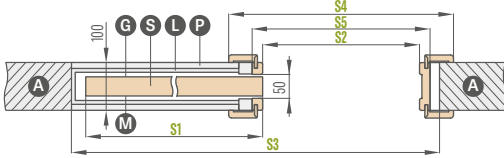

JEDNOKRÍDLOVÉ A DVOJKRÍDLOVÉ SYSTÉMY

SKRYTÉ V STENE

SP1C.100 (ľavé zasklenie líce)

pevný rozsah 100 mm

hrúbka puzdra pred zabudovaním sadrokartónovými doskami – 75 mm

Len pre model UNO PREMIUM, ALTAMURA 1 a pre všetky rámové krídla.
V systéme nie sú ani nie sú potrebné protiprachové kefy.

SP1C.125 (ľavé zasklenie líce)

pevný rozsah 125 mm

hrúbka puzdra pred zabudovaním sadrokartónovými doskami – 100 mm