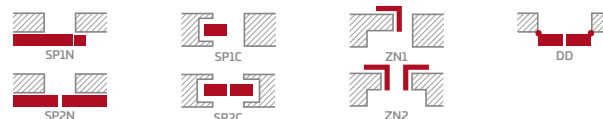

DOSTUPNÉ RIEŠENIA (str. 150 – 161)

DOSTUPNÉ ŠÍRKY KRÍDIEL

60 70 80N 3) 80 90 100

PRÍPLATKY

továrenské prevrtanie otvoru na kľučky (tzv. delené) objednané v komplete s krídlom	zadarmo
ventilačný výrez	€ 8,90* / € 10,68**
plastové krúžky imitujúce drevo (4 ks)	€ 6,70* / € 8,04**
okružle a štvorcové kovové hrdlá (4 ks); farba: brúsený nikel, patina, biela a čierna	€ 34,60* / € 41,52**
ventilačná mriežka (iba s krídlami so šírkou: 80, 90, 100)	€ 8,90* / € 10,68**
poldrážkové a bezpoldrážkové krídlo „100“	€ 17,40* / € 20,88**
lepené sklo VSG 221, bezpečné sklo, obojstranne hladké	
FORSYCJA 1 a 4.....	mliečne € 99,60* / € 119,52**; čierne € 136,00* / € 163,20**
FORSYCJA 2.....	mliečne € 52,30* / € 62,76**; čierne € 71,30* / € 85,56**
FORSYCJA 5 a 7.....	mliečne € 66,30* / € 79,56**; čierne € 90,40* / € 108,48**
FORSYCJA 6.....	mliečne € 33,30* / € 39,96**; čierne € 45,30* / € 54,36**
kovové krytky na pánty v poldrážkovom krídle (farba: brúsený nikel, patina, lesklý chróm, lesklá mosadz, biela a čierna); cena za komplet na 1 pánt	€ 4,10* / € 4,92**
padacie tesnenie 2)	€ 38,70* / € 46,44**
zmena na čierny alebo zlatý magnetický zámok pre bezpoldrážkové krídla	€ 8,90* / € 10,68**
zmena na čierne alebo zlaté závesy a záchytnú dosku pre bezkrídlové krídla	€ 23,50* / € 28,20**
magnetický obmedzovač (doraz) 2)	€ 38,70* / € 46,44**
(dostupný v šiestich farbách, str. 145)	
vertikálne hranoly z lepeného dreva 4)	€ 31,70* / € 38,04**

* CENA BEZ DPH, ** CENA S DPH, */** Cena krídla, nezahrňa kľučku a zárubňu

1) biely hladký laminát imitujúci natretý povrch

2) pri použití dorazu sa nedá použiť aj padacie tesnenie a naopak

3) špeciálny povlak AntiFinger obmedzuje možnosť zašpinenia a stopy po odtlačkoch prstov

4) vertikálne hranoly z vrstvom lepeného dreva obložené HDF a MDF doskami dostupné za príplatok pre dekory BIELY PREMIUM, DUB PRÍRODNÝ PREMIUM, JESEŇ GRAFIT PREMIUM, SIVÝ JAVOR PREMIUM, DUB ST CPL

5) iba pre bezpoldrážkové krídla