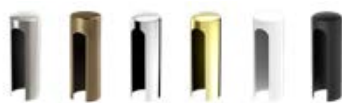

KOVOVÉ KRYTY NA PÁNTY

brúsený nikel, patina, lesklý chróm, lesklá mosadz, matná biela a matná čierna

Dostupné krytky:

– pre Herse/Forteca $\varnothing 16$, dĺžka 47 mm, farby: brúsený nikel, patina, lesklý chróm, lesklá mosadz, biela a čierna

– Hyperion Leda $\varnothing 16$, dĺžka 64 mm, farby: matný chróm, čierna

– pre vnútorné krídla $\varnothing 15$, dĺžka 47 mm, farby: brúsený nikel, patina, lesklý chróm, lesklá mosadz, biela a čierna