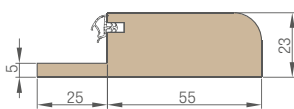

PRAH Z TVRDÉHO DREVA

30_{dB} / 32_{dB} / 39_{dB}