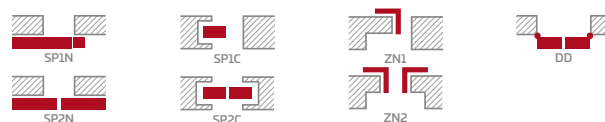

DOSTUPNÉ RIEŠENIA (str. 150 – 161)

DOSTUPNÉ ŠÍRKY KRÍDIEL

60 70 80N⁵⁾ 80 90 100

PRÍPLATKY

továrenské prevrtávanie otvoru na kľučku (tzv. delené) objednané v komplete s krídlom	zadarmo
ventilačný výrez	€ 8,90* / € 10,68**
plastové krúžky imitujúce drevo (4 ks)	€ 6,70* / € 8,04**
okrúhle a štvorcové kovové hrdlá (4 ks); farba: brúsený nikel, patina, biela a čierna	€ 34,60* / € 41,52**
ventilačná mriežka (iba s krídlami so šírkou: 80, 90, 100)	€ 8,90* / € 10,68**
poldrážkové a bezpoldrážkové krídlo „100“	€ 17,40* / € 20,88**
lepené sklo VSG 221, bezpečné sklo, obojstranne hladké; cena za 1 sklenenú tabuľu	
mliečne	€ 17,10* / € 20,52**
čierne	€ 23,50* / € 28,20**
kovové krytky na pánty v poldrážkovom krídle (farby: brúsený nikel, patina, lesklý chróm, lesklá mosadz, biela a čierna); cena za komplet na 1 pánt	€ 4,10* / € 4,92**
padacie tesnenie²⁾	€ 38,70* / € 46,44**
zmena na čierny alebo zlatý magnetický zámok pre bezpoldrážkové krídla	€ 8,90* / € 10,68**
zmena na čierne alebo zlaté závesy a záchytnú dosku pre bezkrídlové krídla	€ 23,50* / € 28,20**
magnetický obmedzovač (doraz)²⁾ (dostupný v šiestich farbách, str. 145)	€ 38,70* / € 46,44**
vertikálne hranoly z lepeného dreva⁴⁾	€ 31,70* / € 38,04**

* CENA BEZ DPH, ** CENA S DPH, */** Cena krídla, nezahrňa kľučku a zárubňu

¹⁾ biely hladký laminát imitujúci natretý povrch

²⁾ pri použití dorazu sa nedá použiť aj padacie tesnenie a naopak

³⁾ špeciálny povlak AntiFinger obmedzuje možnosť zašpinenia a stopy po odtlačkoch prstov

⁴⁾ vertikálne hranoly z vrstveno lepeného dreva obložené HDF a MDF doskami dostupné za príplatok pre dekory BIELY PREMIUM, DUB PRÍRODNÝ PREMIUM, JESEŇ GRAFIT PREMIUM, SIVÝ JAVOR PREMIUM, DUB ST CPL

⁵⁾ iba pre poldrážkové krídla