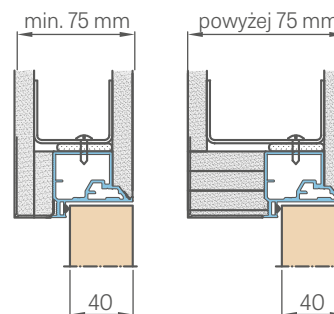

VSTAVANIE V SADROKARTÓNE