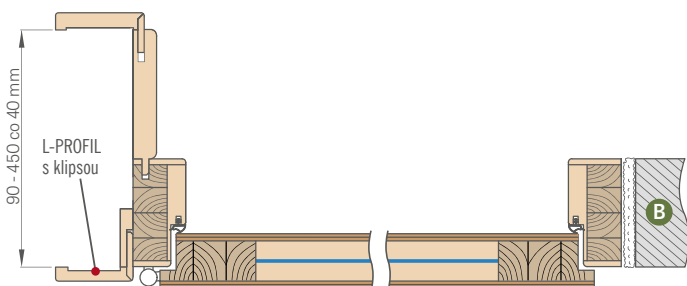

- A – montážna pena
- B – stena
- C – prah z nehrdzavejúcej ocele alebo drevený
- D – gumené tesnenie
- E – dodatočné vnútorné spevnenie zárubne oceľovým L-profilom na strane protiplechov (dostupné iba v zárubni pre Forteca RC3)

Šírka dverí	A	B	C	D	E	F
„80N“	804	778	764	852	892	759
„80“	848	822	808	896	936	803
„90E“	948	922	908	996	1036	903
„100“	1048	1022	1008	1096	1136	1003

„90E“ – investičná šírka

Rozpätie (mm)	GREKO	PREMIUM a ST CPL	CPL 0,2
90-130 130-170	€ 138,00* / € 165,60**	€ 138,00* / € 165,60**	€ 161,00* / € 193,20**
170-210 210-250	€ 184,00* / € 220,80**	€ 184,00* / € 220,80**	€ 207,00* / € 248,40**
250-290 290-330 330-370 370-410 410-450	€ 230,00* / € 276,00**	€ 230,00* / € 276,00**	€ 253,00* / € 303,60**

Konštrukcia je štandardne s vnútorným L-profilom 6 cm alebo 8 cm a na výber za príplatok s vonkajším L-profilom 6 cm alebo 8 cm na klipsu s obložkou alebo štvrtvalčekom.

PRÍPLATKY

90° spoje € 34,60* / € 41,52**

L-profil so 60 mm alebo 80 mm klipsami (L-profil s tromi klipsami umožňuje zväčšiť rozsah nastavenia o 20 mm) € 46,30* / € 55,56** (CPL 0,2 – € 69,10* / € 82,92**)

skrátene dverí s drevenou zárubňou v rozsahu do 8 cm v krokoch po 1 cm € 43,10* / € 51,72**

dostupné bočné a horné panely nalepované na stenu, ako aj integrované panely so zárubňou (len v prípade zárubne s konštrukciou a s 8 cm L-profilom) príplatok str. 148, 149

obložka a štvrtvalček príplatok str. 177

PEVNÁ ZÁRUBŇA

KRYCIA OBLOŽKA

(cena str. 177)

L-PROFIL 6 cm a 8 cm s klipsami

ŠTVRTVALČEK

(cena str. 177)

* CENA BEZ DPH, ** CENA S DPH