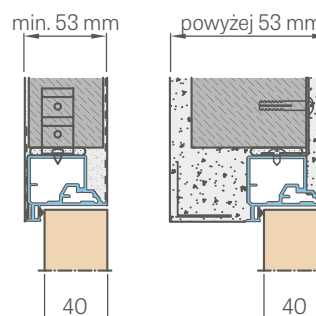

VSTAVANIE V MÚRE

* CENA BEZ DPH, ** CENA S DPH

¹⁾ norma PL2112