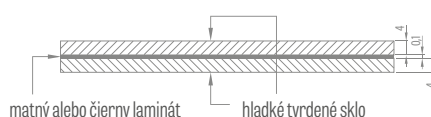

Štandardné sklo VSG/ESG lepené a tvrdené, mliečne alebo čierne