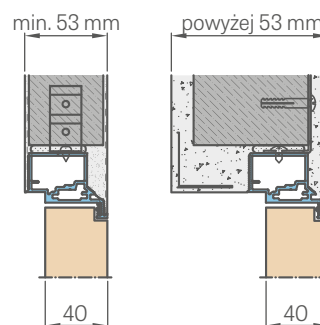

VSTAVANIE V MÚRE

* CENA BEZ DPH, ** CENA S DPH

¹⁾ norma PL2112