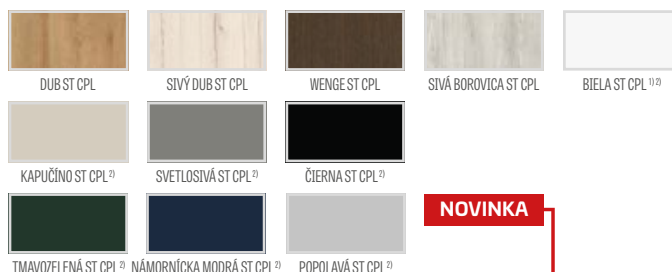

CPL

SOKLOVÉ LIŠTY

SOKLOVÉ LIŠTY

- dĺžka 2,40 bm
- laminovaná cena za ks € 13,30* / € 15,96**
- lakovaná cena za ks € 27,00* / € 32,40**

- Podlahová lišta je vyrobená z MDF dosky odolnej voči vlhkosti. Dostupné: lak BIELA TITÁNOVÁ UV, lamináty: GREKO, ST CPL, PREMIUM a s podkladovým laminátom na maľovanie.
- Spôsoby montáže – lepenie na stenu

¹⁾ biely hladký laminát imitujúci natretý povrch

²⁾ špeciálny povlak AntiFinger obmedzuje možnosť zašpinenia a stopy po odtlačkoch prstov

* CENA BEZ DPH, ** CENA S DPH