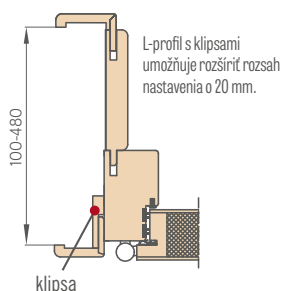

PRÍPLATKY

protipožiarne ramenný samozatvárač, farby: strieborná, čierna, biela, hnedá	€ 86,20* / € 103,44**
protipožiarne kolajničkový samozatvárač (iba pre zárubne bez konštrukcie alebo s konštrukciou s L-profilom na klipsy), farby: strieborná, čierna, biela, hnedá	€ 129,00* / € 154,80**
kľučka BONN, dlhý štít, vložka str. 140	od € 40,90* / € 49,08**
ružica BONN, str. 140	od € 18,70* / € 22,44**
kovové krytky na pánty (matný chróm, čierna), cena za komplet na jeden pánt	€ 6,30* / € 7,56**
súprava dvoch strieborných vložiek (jedna s guľou) so systémom jedného kľúča do dverí RC3 (triedy 4 a 1 podľa PN-EN 1303:2015)	€ 43,10* / € 51,72**
– strieborné	€ 63,40* / € 76,08**
– čierne	€ 26,00* / € 31,20**
protipožiarne priezov saténový chróm	€ 21,60* / € 25,92**
povrchová úprava hrany krídla čierna	€ 215,00* / € 258,00**
konštrukcia pre EI30 od 100 do 460 mm (CPL 0,2 € 301,00* / € 361,20**)	
intarzia LUX; verzie na výber str. 86 – 91	€ 78,30* / € 93,96**
laminát CPL 0,2 (do dverí bez zabudovania)	€ 107,00* / € 128,40**
laminát CPL 0,7 (do dverí bez zabudovania)	€ 172,00* / € 206,40**
L-profil s klipsami ¹⁾ (L-profil s klipsami umožňuje zväčšiť rozsah nastavenia o 20 mm)	€ 46,30* / € 55,56** (CPL 0,2 – € 69,10* / € 82,92**)
bočné a horné panely nalepované na stenu (iba s konštrukciou s L-profilom 8 cm)	str. 148

PRÍREZ PROTIPOŽIARNEJ ZÁRUBNE SO ZÁSTAVBOU MÚRU A S L-PROFILOM S KLIPSOU