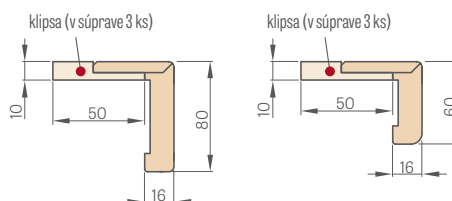

L-PROFIL 6 cm a 8 cm s klipsami

PRÍREZ PEVNEJ PROTIPOŽIARNEJ ZÁRUBNE

¹⁾ V konštrukcii je L-profil s klipsami zahrnutý v cene

²⁾ Kolajnicový samozatvárač sa používa iba v pevnej zárubni alebo v konštrukcii s L-profilom s klipsou

* CENA BEZ DPH, ** CENA S DPH