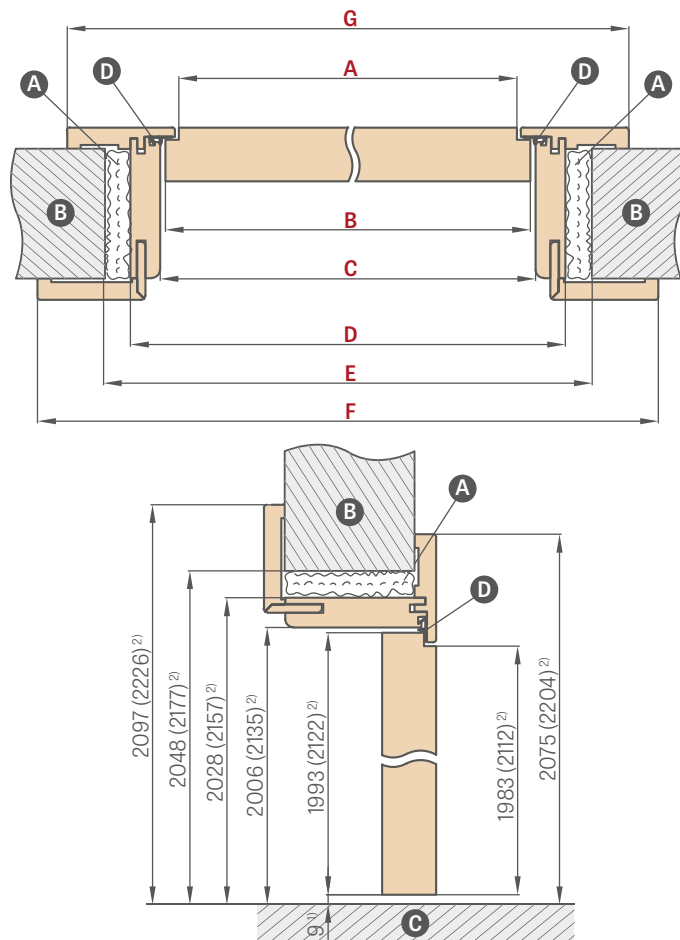

REVERZNÁ ZÁRUBŇA

REVERZNÉ KRÍDLA