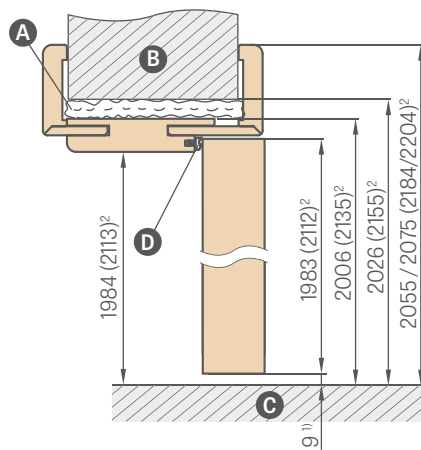

1) prípustná odchýlka vyplývajúca z rozmerovej tolerancie zárubne +/- 3 mm (odporúčame, aby ste si to overili ešte pred montážou)
2) norma PL2112 za príplatok 15 %
3) šírky 60N, 70N, 90N sú k dispozícii len pre model ALTAMURA 1, BALDUR 1 a UNO PREMIUM

- **A** pena
- **B** stena
- **C** podlaha
- **D** gumené tesnenie

POZOR: Pri výbere súpravy (rímša + pilastre) k nastaviteľnej bezpoldrážkovej zárubni sa znižuje pracovný rozsah zárubne o 3 mm (pri jednostrannom použití) alebo o 6 mm (pri obojstrannom použití). Príklad: stena s hrúbkou 140 mm pri jednostrannej súprave je potrebné počítať s hrúbkou 143 mm a pri obojstrannej súprave s hrúbkou 146 mm, a vybrať zodpovedajúci rozsah obkladu múru z tabuľky pre poldrážkové (str. 179), bezpoldrážkové (str. 176) alebo reverzné (str. 175) zárubne.

- Zárubňa v norme PL2112 +15% k cene zárubne pred príplatkami
- Bepoldrážková nastaviteľná zárubňa s CPL 0,2 sa môže používať aj v komplete s krídlami s CPL 0,7
- Zámena na pánty a protiplech, farba: čierna alebo zlatá – € 23,50* / € 28,20** / komplet do zárubne
- 90° spájanie je možné iba s 8 cm obložkou. Príplatok za spojenie pod uhlom 90 stupňov – € 34,60* / € 41,52**
- Zárubňa presahujúca rozsah 335 mm sa skladá z dvoch dielov
- Cena nastaviteľnej zárubne pre dvojkrídlivé dvere + 30 %
- 120 mm rozšírenie pre laminovanú bezpoldrážkovú zárubňu € 43,10* / € 51,72**, ako aj CPL 0,2 a lakovanú € 77,40* / € 92,88** (cena zahŕňa komplet pre zárubňu s danou šírkou)

- Pohyblivý L-profil s predĺženým perom o 2 cm a štandardný L-profil k nastaviteľnej zárubni je dostupný so všetkými laminátmi – € 43,10* / € 51,72** a CPL 0,2 a lakom € 64,70* / € 77,64** (cena zahŕňa komplet pre zárubňu s danou šírkou) – týka sa riešenia so 6 cm a 8 cm obložkou
- Ceny puzdrových zárubní so šírkou 60, 70, 80, 90, 100 v cene poldrážkovej nastaviteľnej zárubne (pozrite tabuľku str. 179)
- Ceny puzdrových zárubní so šírkou 110, 120, 130, 140, 150, 160, 170, 180, 190 v cene nastaviteľnej zárubne pre dvojkrídlivé poldrážkové dvere (pozrite tabuľku str. 179)
- Horné panely nalepované na stenu (iba v prípade zárubne s L-profilom 8 cm) – str. 148
- Elektromagnetický zámok (dostupný iba pre jazýčково-závorový zámok) – € 86,20* / € 103,44**

* CENA BEZ DPH, ** CENA S DPH