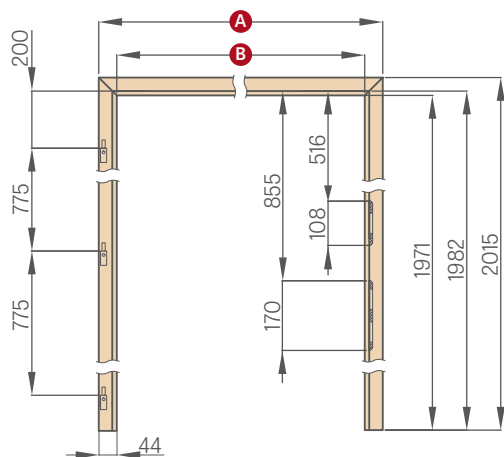

OBLOŽKOVÁ ZÁRUBŇA

	,60"	,70"	,80"	,90"	,100"
A	737	837	937	1037	1137
B	624	724	824	924	1024
C	564	664	764	864	964

PEVNÁ ZÁRUBŇA

	,60"	,70"	,80"	,90"	,100"	,110"
A	692	792	892	992	1092	1192
B	604	704	804	904	1004	1104