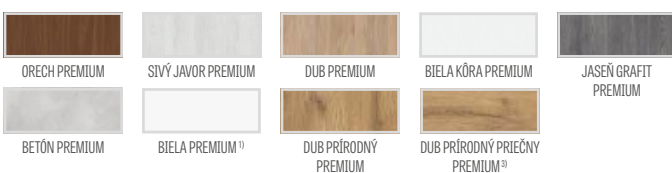

GREKO

PREMIUM

CPL

¹⁾ biely hladký laminát imitujúci maľovaný povrch

²⁾ špeciálny povlak **AntiFinger** **NOVINKA** obmedzuje špinenie a zanechávanie odtlačkov po prstoch

³⁾ v komplete zárubňa s dekorom DUB PRÍRODNÝ PREMIUM