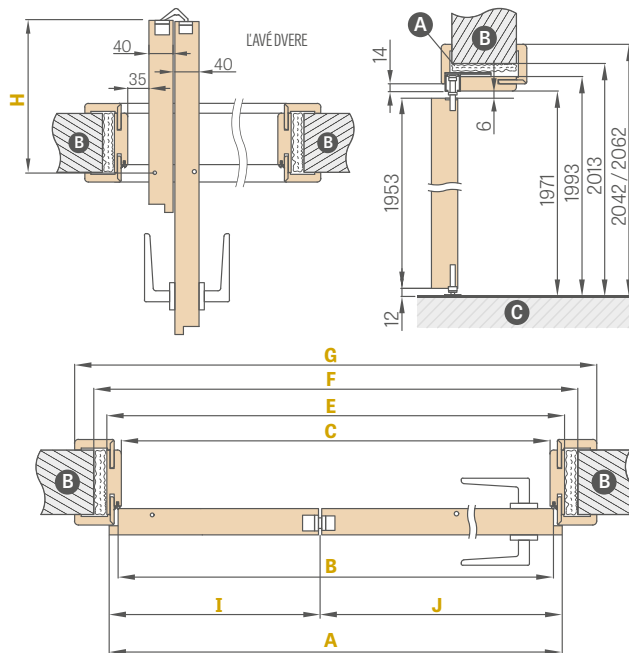

SKLADANÉ KRÍDLO

€ 237,00* / € 284,40**

Šírka dverí	A	B	C	E	F	G	H	I	J
„60“	641	614	604	648	688	746* / 786**	152,5	218	418
„70“	741	714	704	748	788	846* / 886**	202,5	268	468
„80“	841	814	804	848	888	946* / 986**	252,5	318	518
„90“	941	914	904	948	988	1046* / 1086**	302,5	368	568
„100“	1041	1014	1004	1048	1088	1146* / 1186**	352,5	418	618

* 6 cm obložka / ** 8 cm obložka, len 45° spojenie

DOSTUPNÉ ŠÍRKY KRÍDIEL

60 70 80 90 100

montážny filter
<https://youtu.be/tzccmzy7rvq>

Rozsah nastavenia min. – max. (mm)	CENA	Rozsah nastavenia min. – max. (mm)	CENA
80-100	€ 196,00* / € 235,20**	240-260	€ 237,00* / € 284,40**
100-120	€ 198,00* / € 237,60**	260-280	€ 242,00* / € 290,40**
120-140	€ 203,00* / € 243,60**	280-320	€ 253,00* / € 303,60**
140-160	€ 209,00* / € 250,80**	320-340	€ 258,00* / € 309,60**
160-180	€ 217,00* / € 260,40**	340-360	€ 279,00* / € 334,80**
180-200	€ 220,00* / € 264,00**	360-380	€ 285,00* / € 342,00**
200-220	€ 226,00* / € 271,20**	380-400	€ 296,00* / € 355,20**
220-240	€ 231,00* / € 277,20**	400-420	€ 301,00* / € 361,20**

Za každé 2 cm príplatok € 13,00* / € 15,60** (na základe ceny z rozsahu 400 – 420 mm) až do rozsahu 500 – 520 mm

* CENA BEZ DPH, ** CENA S DPH