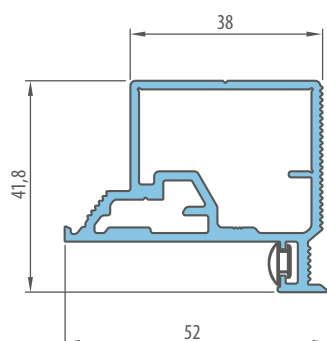

PRIEREZ HLINÍKOVEJ ZÁRUBNE