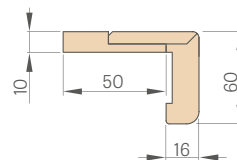

* CENA BEZ DPH, ** CENA S DPH