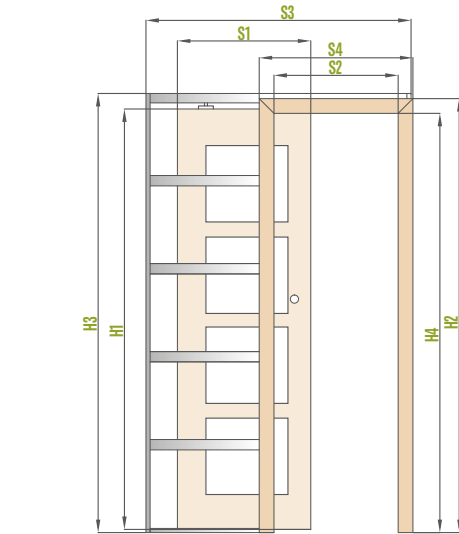

- **A** – múr
- **P** – sadrokartónová doska
- **G** – hladká strana skla
- **S** – krídlo
- **L** – hliníkové puzdro
- **K** – protiprachové štetiny
- **M** – matná strana skla