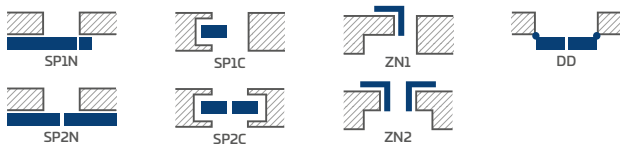

UNO PREMIUM, kľučka CUBE matná čierna

LAKOVANIE

€ 224,00* / € 268,80**

BIELA TITÁNOVÁ UV

DOSTUPNÉ RIEŠENIA (str. 150 – 161)

DOSTUPNÉ ŠÍRKY KRÍDIEL

60N²⁾ 60 70N²⁾ 70 80N²⁾ 80 90N²⁾ 90 100

KONŠTRUKCIA