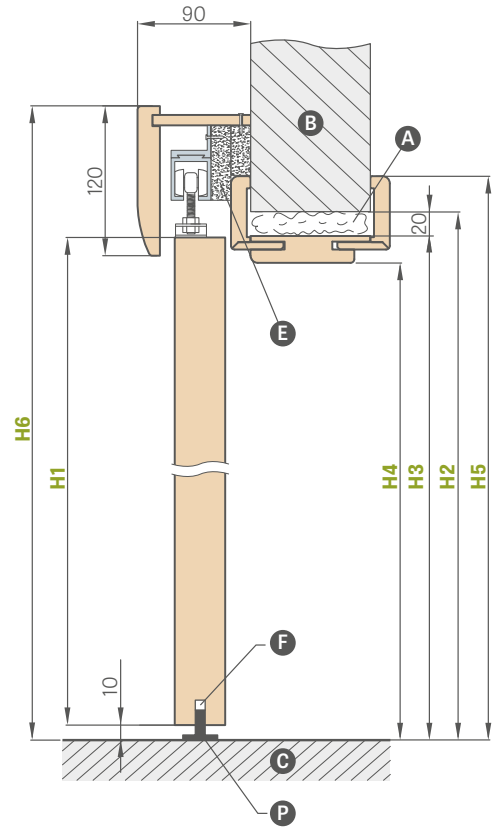

SP2N (verzia líce)

- **A** - pena
- **B** - múr/stena
- **C** - podlaha
- **D** - dorazový hranol (smerový, norma PL2112)
- **E** - dištančná lišta
- **F** - frézovanie pre vodidlá
- **G** - hladká strana skla
- **P** - podlahové vodidlo
- **M** - matná strana skla

NÁSTENNÝ POSUVNÝ SYSTÉM S OBLOŽENOU ZÁRUBŇOU

	JEDNOKRÍDLOVÉ DVERE					DVOJKRÍDLOVÉ DVERE					
	,60"	,70"	,80"	,90"	,100"	,60" x 2	,70" x 2	,80" x 2	,90" x 2	,100" x 2	
S1	Šírka krídla	644	744	844	944	1044	1288	1488	1688	1888	2088
S2	Šírka otvoru v stene	688	788	888	988	1088	1288	1488	1688	1888	2088
S3	Vonkajšia šírka zárubne	648	748	848	948	1048	1248	1448	1648	1848	2048
S4	Svetlá šírka zárubne	604	704	804	904	1004	1204	1404	1604	1804	2004
S4	Šírka otvoru v múre pre SPN BEZ KONŠTRUKCIE	604	704	804	904	1004	1204	1404	1604	1804	2004
S5	Šírka obkladu zárubne 6 cm obložka / 8 cm obložka	746 / 786	846 / 886	946 / 986	1046 / 1086	1146 / 1186	1346 / 1386	1546 / 1586	1746 / 1786	1946 / 1986	2146 / žiadne
H1	Výška krídla	1983 (2112)¹⁾									
H2	Výška otvoru v stene	2013 (2142)¹⁾									
H2	Výška otvoru v stene pre SPN bez zástavby	1973 (2102)¹⁾									
H3	Vonkajšia výška zárubne	1993 (2122)¹⁾									
H4	Svetlá výška zárubne	1971 (2100)¹⁾									
H5	Výška obkladu zárubne 6 cm obložka / 8 cm obložka	2042 / 2062 (2171 / 2191)¹⁾									2042 / žiadne (2171 / 2191)¹⁾
H6	Celková výška systému	2095 (2224)¹⁾									

¹⁾ norma PL2112