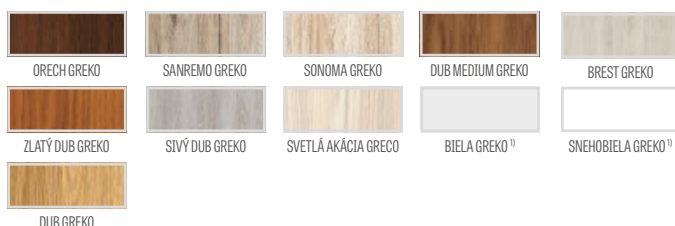

KOVANIA

- tri čipové pánty zaskrutkované v poldrážkovom krídle
- tri skryté pánty v bezpoldrážkovom krídle a dva pánty v reverznom krídle (tretí za príplatok), farba: strieborná (voliteľne za príplatok farba: čierna alebo zlatá); pánty sa dodávajú a kalkulujú spolu so zárubňou
- jazýčkovo-závorový zámok v poldrážkovom krídle a magnetický (voliteľne jazýčkovo-západkový) v bezpoldrážkovom: na kľúč, cylindrická vložka, úsporný alebo s blokádou, farba: strieborná; voliteľne za príplatok magnetický zámok, farba: čierna alebo zlatá
- magnetický zámok v reverznom krídle: na kľúč, patentovaná cylindrická vložka, úsporný zámok alebo zámok v striebornej farbe; na želanie v čiernej alebo zlatej farbe za príplatok

ZASKLENIE

- štandardne sklo tvrdené decormat – mliečne, číre alebo za príplatok VSG 221 mliečne bezpečné obojstranne hladké
- možnosť zmeny strany zasklenia na RUB (štandardné zasklenie LÍCE)

GREKO	PREMIUM a ST CPL	CPL 0,2	CPL 0,7
€ 143,00* / € 171,60**	€ 163,00* / € 195,60**	€ 223,00* / € 267,60**	€ 279,00* / € 334,80**

GREKO

CPL