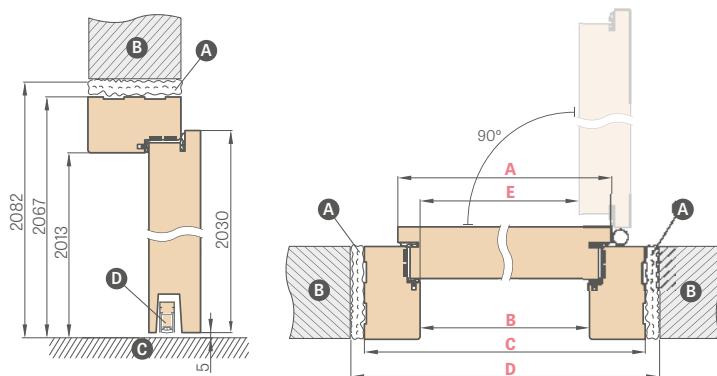

PRÍREZ PROTIPOŽIARNEJ ZÁRUBNE SO ZÁKLADNÝM ZABUDOVANÍM STENY

PEVNÁ DREVENÁ ZÁRUBŇA

Šírka dverí	A	B	C	D	E
„80“	860	817	925	955	805
„90E“	960	917	1025	1055	905
„100“	1060	1017	1125	1155	1005

„90E“ – investičná šírka

A ohňovzdorná montážna pena **B** múr **C** podlaha **D** padacie tesnenie