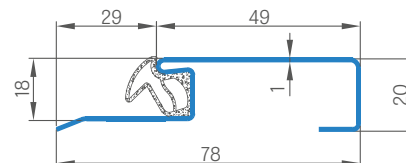

PRAH Z NEHRDZAVEJÚCEHO PLECHU