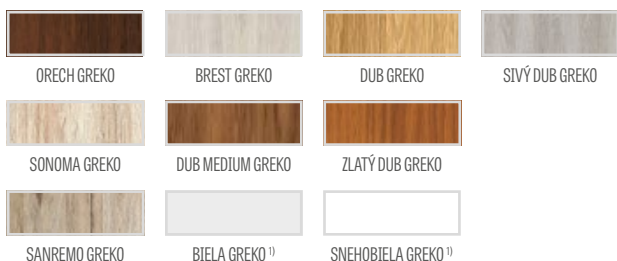

KAMELIA 6

KAMELIA 7

KAMELIA 8

KAMELIA 1, laminát JASEŇ GRAFIT PREMIUM, kľučka CUBE, matný brúsený chróm

GREKO

€ 206,00* / € 247,20**

PREMIUM

€ 222,00* / € 266,40**