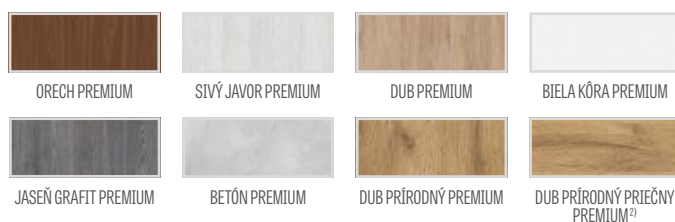

PREMIUM

DOSTUPNÉ ŠÍRKY KRÍDIEL

80N 80 90E 100

TYPY HRÁN

BALÍK GOLD BALÍK SILVER

Krídlo s pevnou zárubňou, prahom z nehrdzavejúcej ocele a kovaniami ¹⁾
Krídlo s pevnou zárubňou, prahom z nehrdzavejúcej ocele, bez kovanií ¹⁾

¹⁾ zloženie kovanií: kľučka ESSEN: saténový nikel, horný štít, vložky systému 1 kľučka (horná s guľou), priezor (bez vyvrtaného otvoru) strieborný alebo za príplatok čierny

²⁾ v komplete zárubňa s dekorom DUB PRÍRODNÝ PREMIUM

FRÉZOVANIE