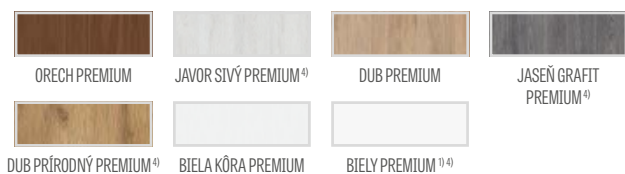

CPL

€ 211,00* / € 253,20**