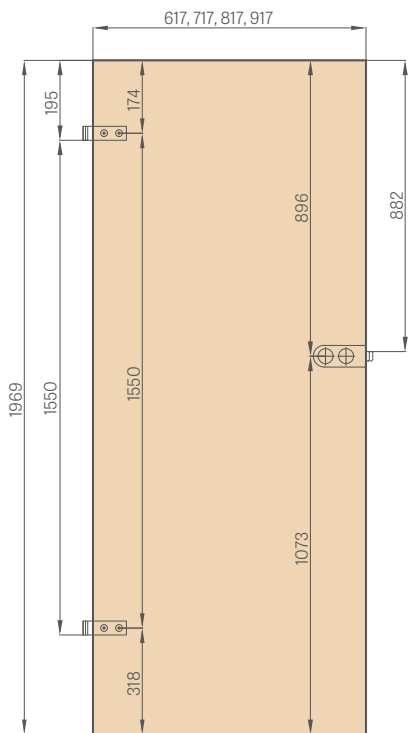

Hranol MDF pre lamináty GREKO, PREMIUM a CPL, tiež s povlakom AntiFinger **NOVINKA**

Vertikálny hranol z vrstveno lepeného dreva obložený HDF a MDF doskami dostupný za príplatok s dekormi: BIELA PREMIUM, DUB PRÍRODNÝ PREMIUM, JASEŇ GRAFIT PREMIUM, SIVÝ JAVOR PREMIUM, DUB ST CPL