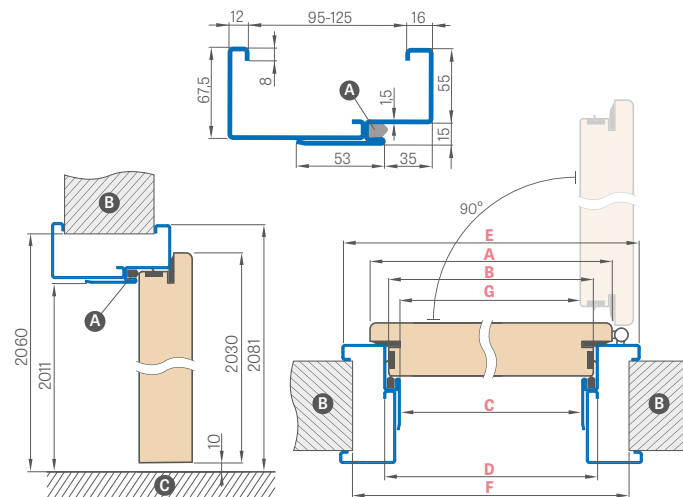

PROTIPOŽIARNA NASTAVITELNÁ OCEĽOVÁ ZÁRUBŇA (OBLOŽKOVÁ)

zváraná a lakovaná, odtiene RAL 9003, 9010, 9016, 8003, 8017, 7016, 7022, 7047, 1001