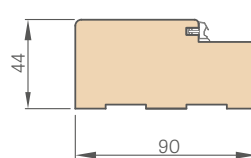

6 cm obložka / 8 cm obložka

NASTAVITELNÝ DREVENÝ PRAH

PEVNÁ ZÁRUBŇA

KRYCIA OBLOŽKA

ŠTVRŤVALČEK

¹⁾ 40 mm pri rozsahu 280 – 320 mm

CENNÍK PEVNÝCH A REGULOVANÝCH ZÁRUBNÍ

Rozsah nastavenia min. - max. (mm)	HERSE SET, HERSE LUX SET a HERSE MAX SET 6 a 8 cm obložka				
	GREKO všetky dekory GREKO	PREMIUM a ST CPL, všetky dekory PREMIUM a ST CPL	CPL 0,2	PRAHY DO NASTAVITELNÝCH ZÁRUBNÍ Z TVRDÉHO DREVA (bezfarebný lak)	
1 prvok	80-100	€ 144,00* / € 172,80**	€ 160,00* / € 192,00**	€ 183,00* / € 219,60**	€ 38,00* / € 45,60**
	100-120	€ 147,00* / € 176,40**	€ 163,00* / € 195,60**	€ 186,00* / € 223,20**	€ 46,60* / € 55,92**
	120-140	€ 153,00* / € 183,60**	€ 169,00* / € 202,80**	€ 192,00* / € 230,40**	€ 54,50* / € 65,40**
	140-160	€ 159,00* / € 190,80**	€ 175,00* / € 210,00**	€ 198,00* / € 237,60**	€ 63,40* / € 76,08**
	160-180	€ 168,00* / € 201,60**	€ 184,00* / € 220,80**	€ 207,00* / € 248,40**	€ 72,00* / € 86,40**
	180-200	€ 170,00* / € 204,00**	€ 187,00* / € 224,40**	€ 210,00* / € 252,00**	€ 80,90* / € 97,08**
	200-220	€ 176,00* / € 211,20**	€ 192,00* / € 230,40**	€ 215,00* / € 258,00**	€ 88,10* / € 105,72**
	220-240	€ 183,00* / € 219,60**	€ 198,00* / € 237,60**	€ 221,00* / € 265,20**	€ 95,40* / € 114,48**
	240-260	€ 188,00* / € 225,60**	€ 205,00* / € 246,00**	€ 228,00* / € 273,60**	€ 103,00* / € 123,60**
	260-280	€ 196,00* / € 235,20**	€ 212,00* / € 254,40**	€ 235,00* / € 282,00**	€ 111,00* / € 133,20**
2 prvky	280-320	€ 207,00* / € 248,40**	€ 224,00* / € 268,80**	€ 247,00* / € 296,40**	€ 127,00* / € 152,40**
	320-340	€ 213,00* / € 255,60**	€ 230,00* / € 276,00**	€ 253,00* / € 303,60**	€ 136,00* / € 163,20**
	340-360	€ 235,00* / € 282,00**	€ 252,00* / € 302,40**	€ 275,00* / € 330,00**	€ 144,00* / € 172,80**
	360-380	€ 241,00* / € 289,20**	€ 257,00* / € 308,40**	€ 281,00* / € 337,20**	€ 153,00* / € 183,60**
	380-400	€ 253,00* / € 303,60**	€ 270,00* / € 324,00**	€ 292,00* / € 350,40**	€ 162,00* / € 194,40**
	400-420	€ 259,00* / € 310,80**	€ 275,00* / € 330,00**	€ 298,00* / € 357,60**	€ 169,00* / € 202,80**