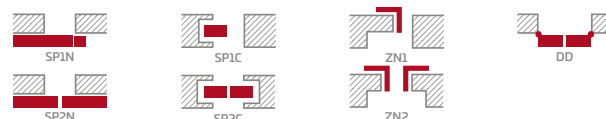

DOSTUPNÉ RIEŠENIA (str. 150 – 161)

DOSTUPNÉ ŠÍRKY KRÍDEL

60 70 80N⁵⁾ 80 90 100

PRÍPLATKY

továrenské prevrtávanie otvoru na kľučku (tzv. delené) objednané v komplete s krídlom	zadarmo
ventilačný výrez	€ 8,90* / € 10,68**
plastové krúžky imitujúce drevo (4 ks)	€ 6,70* / € 8,04**
okružle a štvorcové kovové hrdlá (4 ks); farba: brúsený nikel, patina, biela a čierna	€ 34,60* / € 41,52**
ventilačná mriežka (iba s krídlami so šírkou: 80, 90, 100)	€ 8,90* / € 10,68**
poldrážkové a bezpoldrážkové krídlo „100“	€ 17,40* / € 20,88**
lepené sklo VSG 221, bezpečné sklo, obojstranne hladké; cena za 1 sklenenú tabuľu	
mliečne	€ 13,00* / € 15,60**
čierne	€ 17,10* / € 20,52**
kovové krytky na pánty v poldrážkovom krídle (farba: brúsený nikel, patina, lesklý chróm, lesklá mosadz, biela a čierna); cena za komplet na 1 pánt	€ 4,10* / € 4,92**
padacie tesnenie²⁾	€ 38,70* / € 46,44**
zmena na čierny alebo zlatý magnetický zámok pre bezpoldrážkové krídla	€ 8,90* / € 10,68**
zmena na čierne alebo zlaté závesy a záchytnú dosku pre bezkrídlové krídla	€ 23,50* / € 28,20**
magnetický obmedzovač (doraz)²⁾ (dostupný v šiestich farbách, str. 145)	€ 38,70* / € 46,44**
vertikálne hranoly z lepeného dreva⁴⁾	€ 31,70* / € 38,04**

** CENA BEZ DPH, ** CENA S DPH

*/** Cena sa týka iba krídla, nezahrňa kľučku ani zárubňu, ani príplatok za čierne sklo