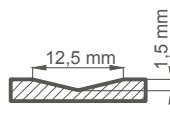

FRÉZOVANIE

PRÍPLATKY

reverzné krídlo	€ 86,20* / € 103,44**
vyplnenie plnou doskou	€ 40,30* / € 48,36**
ventilačný výrez	€ 8,90* / € 10,68**
poldrážkové a bezpoldrážkové krídlo „100“	€ 32,70* / € 39,24**
dodatočný dolný hranol (možnosť skrátenia pri montáži v rozsahu do 8 cm)	€ 8,90* / € 10,68**
kovové krytky na pánty v poldrážkovom krídle (farba: brúsený nikel, patina, lesklý chróm, lesklá mosadz, biela a čierna); cena za komplet na 1 pánt	€ 4,10* / € 4,92**
padacie tesnenie¹⁾	€ 38,70* / € 46,44**
zmena na magnetický zámok, farba: čierna alebo zlatá, pre bezpoldrážkové a reverzné krídla	€ 8,90* / € 10,68**
zmena na čierne alebo zlaté závesy a záchytnú dosku pre bezkrídlové krídla	€ 23,50* / € 28,20**
magnetický obmedzovač (doraz)¹⁾ (dostupný v šiestich farbách, str. 145)	€ 38,70* / € 46,44**
norma PL2112	€ 47,60* / € 57,12**

¹⁾ pri použití dorazu sa nedá použiť aj padacie tesnenie a naopak

²⁾ iba pre bezpoldrážkové a reverzné krídla