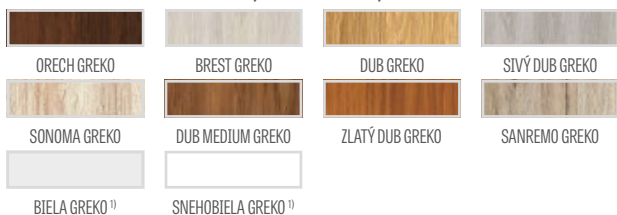

PREMIUM

€ 270,00* / € 324,00**