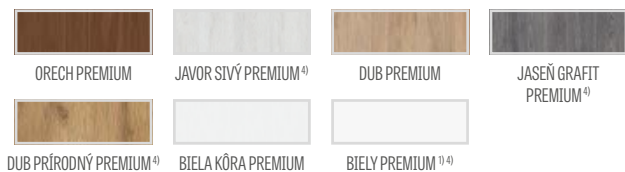

IRYS 6

IRYS 7

IRYS 8

IRYS 1, laminát POPOĽAVÁ ST CPL, kľučka QUANTA FIT matná čierna

GREKO

€ 188,00* / € 225,60**

PREMIUM

€ 211,00* / € 253,20**