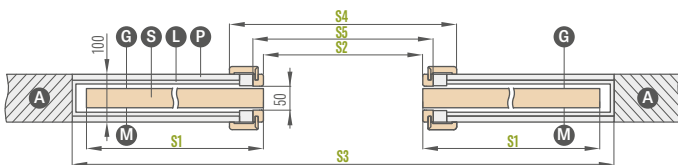

Len pre model UNO PREMIUM, ALTAMURA 1 a pre všetky rámové krídla.
V systéme nie sú ani nie sú potrebné protiprachové kefy.

SP2C.125 (zasklenie líce)

pevný rozsah 125 mm

hrúbka puzdra pred zabudovaním sadrokartónovými doskami – 100 mm