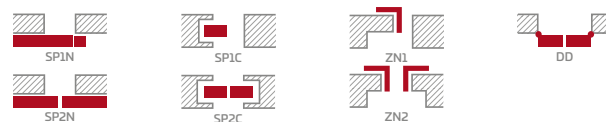

DOSTUPNÉ RIEŠENIA (str. 150 – 161)

DOSTUPNÉ ŠÍRKY KRÍDIEL

60 70 80N⁵⁾ 80 90 100

PRÍPLATKY

továrenské prevrtanie otvoru na kľučku (tzv. delené) objednané v komplete s krídlom	zadarmo
ventilačný výrez	€ 8,90* / € 10,68**
plastové krúžky imitujúce drevo (4 ks)	€ 6,70* / € 8,04**
okružle a štvorcové kovové hrdlá (4 ks); farba: brúsený nikel, patina, biela a čierna	€ 34,60* / € 41,52**
ventilačná mriežka (iba s krídlami so šírkou: 80, 90, 100)	€ 8,90* / € 10,68**
poldrážkové a bezpoldrážkové krídlo „100“	€ 17,40* / € 20,88**
lepené sklo VSG 221, bezpečné sklo, obojstranne hladké	
BUDLEJA 1	mliečne € 85,00* / € 102,00**, čierne € 116,00* / € 139,20**
BUDLEJA 2, 4, 6, 8	mliečne € 7,90* / € 9,48**, čierne € 11,10* / € 13,32**
BUDLEJA 3, 7	mliečne € 28,50* / € 34,20**, čierne € 39,00* / € 46,80**
BUDLEJA 5	mliečne € 56,80* / € 68,16**, čierne € 77,70* / € 93,24**
kovové krytky na pánty v poldrážkovom krídle (farby: brúsený nikel, patina, lesklý chróm, lesklá mosadz, biela a čierna); cena za komplet na 1 pánt	€ 4,10* / € 4,92**
padacie tesnenie²⁾	€ 38,70* / € 46,44**
zmena na čierny alebo zlatý magnetický zámok pre bezpoldrážkové krídla	€ 8,90* / € 10,68**
zmena na čierne alebo zlaté závesy a záchytnú dosku pre bezkrídlové krídla	€ 23,50* / € 28,20**
magnetický obmedzovač (doraz)²⁾ (dostupný v šiestich farbách, str. 145)	€ 38,70* / € 46,44**
vertikálne hranoly z lepeného dreva⁴⁾	€ 31,70* / € 38,04**

* CENA BEZ DPH, ** CENA S DPH, */** Cena krídla, nezahrňa kľučku a zárubňu

¹⁾ biely hladký laminát imitujúci natretý povrch

²⁾ pri použití dorazu sa nedá použiť aj padacie tesnenie a naopak

³⁾ špeciálny povlak AntiFinger obmedzuje možnosť zašpinenia a stopy po odtlačkoch prstov

⁴⁾ vertikálne hranoly z vrstveno lepeného dreva obložené HDF a MDF doskami dostupné za príplatok pre dekory BIELY PREMIUM, DUB PRÍRODNÝ PREMIUM, JESEŇ GRAFIT PREMIUM, SIVÝ JAVOR PREMIUM, DUB ST CPL

⁵⁾ iba pre bezpoldrážkové krídla