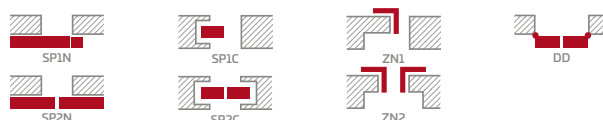

OSTUPNÉ RIEŠENIA (str. 150 – 161)

DOSTUPNÉ ŠÍRKY KRÍDIEL

60 70 80N⁵⁾ 80 90 100

PRÍPLATKY

továrenské prevrtanie otvoru na kľučku (tzv. delené) objednané v komplete s krídlom	zadarmo
lepené sklá VSG s vnútornou aplikáciou, čierne alebo biele	€ 285,00* / € 342,00**
ventilačný výrez	€ 8,90* / € 10,68**
plastové krúžky imitujúce drevo (4 ks)	€ 6,70* / € 8,04**
okružle a štvorcové kovové hrdlá (4 ks); farba: brúsený nikel, patina, biela a čierna	€ 34,60* / € 41,52**
ventilačná mriežka (iba s krídlami so šírkou: 80, 90, 100)	€ 8,90* / € 10,68**
poldrážkové a bezpoldrážkové krídlo „100“	€ 1740* / € 20,88**
kovové krytky na pánty v poldrážkovom krídle (farba: brúsený nikel, patina, lesklý chróm, lesklá mosadz, biela a čierna); cena za komplet na 1 pant	€ 4,10* / € 4,92**
padacie tesnenie 2)	€ 38,70* / € 46,44**
zmena na čierne alebo zlatý magnetický zámok pre bezpoldrážkové krídla	€ 8,90* / € 10,68**
zmena na čierne alebo zlaté závesy a záchytnú dosku pre bezkrídlové krídla	€ 23,50* / € 28,20**
magnetický obmedzovač (doraz) 2)	€ 38,70* / € 46,44**
(dostupný v šiestich farbách, str. 145)	
vertikálne hranoly z lepeného dreva 4)	€ 31,70* / € 38,04**

1) biely hladký laminát imitujúci natretý povrch

2) pri použití doraz sa nedá použiť aj padacie tesnenie a naopak

3) špeciálny povlak AntiFinger obmedzuje možnosť zašpinenia a stopy po odtlačkoch prstov

4) vertikálne hranoly z vrstveno lepeného dreva obložené HDF a MDF doskami dostupné za príplatok pre dekory BIELY PREMIUM, DUB PRÍRODNÝ PREMIUM, JASEŇ GRAFIT PREMIUM, SIVÝ JAVOR PREMIUM, DUB ST CPL

5) iba pre bezpoldrážkové krídla

* CENA BEZ DPH, ** CENA S DPH, */** Cena krídla, nezahrňa kľučku a zárubňu