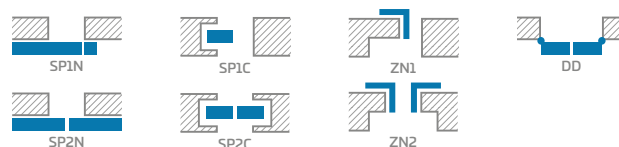

OSTUPNÉ RIEŠENIA (str. 150 – 161)

PRÍPLATKY

reverzné krídlo	€ 86,20* / € 103,44**
vyplnenie plnou doskou	€ 40,30* / € 48,36**
výstuž pod samozatvárač	€ 8,90* / € 10,68**
ramenný samozatvárač (strieborná, čierna, biela, hnedá)	€ 86,20* / € 103,44**
dodatočný dolný hranol (možnosť samostatného skrátenia až na max. 8 cm)	€ 8,90* / € 10,68**
okružle a štvorcové kovové hrdlá (4 ks); farba: brúsený nikel, patina, biela a čierna	€ 34,60* / € 41,52**
plastové krúžky imitujúce drevo (4 ks)	€ 6,70* / € 8,04**
ventilačný výrez alebo ventilačná mriežka	€ 8,90* / € 10,68**
poldrážkové a bezpoldrážkové krídlo „100“	€ 1740* / € 20,88**
poldrážkové a bezpoldrážkové krídlo „110“	€ 34,60* / € 41,52**
padacie tesnenie²⁾	€ 38,70* / € 46,44**
kovové krytky na pánty v poldrážkovom krídle (brúsený nikel, patina, lesklý chróm, lesklá mosadz, biela a čierna)	€ 4,10* / € 4,92** cena za komplet na 1 pánt
okienko, nehrdzavejúca oceľ: leštený „chróm“ alebo brúsený „satén“, ako aj matná čierna; mliečne sklo DECOMAT, bezfarebné (matná čierna)	€ 173,00* / € 207,60** € 272,00* / € 326,40** (priemer okienka: vnú. 235 mm von. 350 mm)
povrchová úprava hrany krídla čierna	€ 21,60* / € 25,92**
zmena na magnetický zámok, farba: čierna alebo zlatá, pre bezpoldrážkové a reverzné krídla	€ 8,90* / € 10,68**
zmena na čierne alebo zlaté závesy a záchytnú dosku pre bezkrídlové krídla	€ 23,50* / € 28,20**
magnetický obmedzovač (doraz)²⁾ (dostupný v šiestich farbách, str. 145)	€ 38,70* / € 46,44**
intarzia LUX; verzie na výber str. 86 – 91	€ 78,30* / € 93,96**
norma PL2112	+15 % k cene krídla pred príplatkami

* CENA BEZ DPH, ** CENA S DPH, */** Cena krídla, nezahrňa kľučku a zárubňu