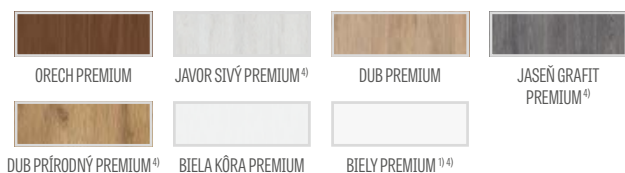

CPL

€ 211,00* / € 253,20**