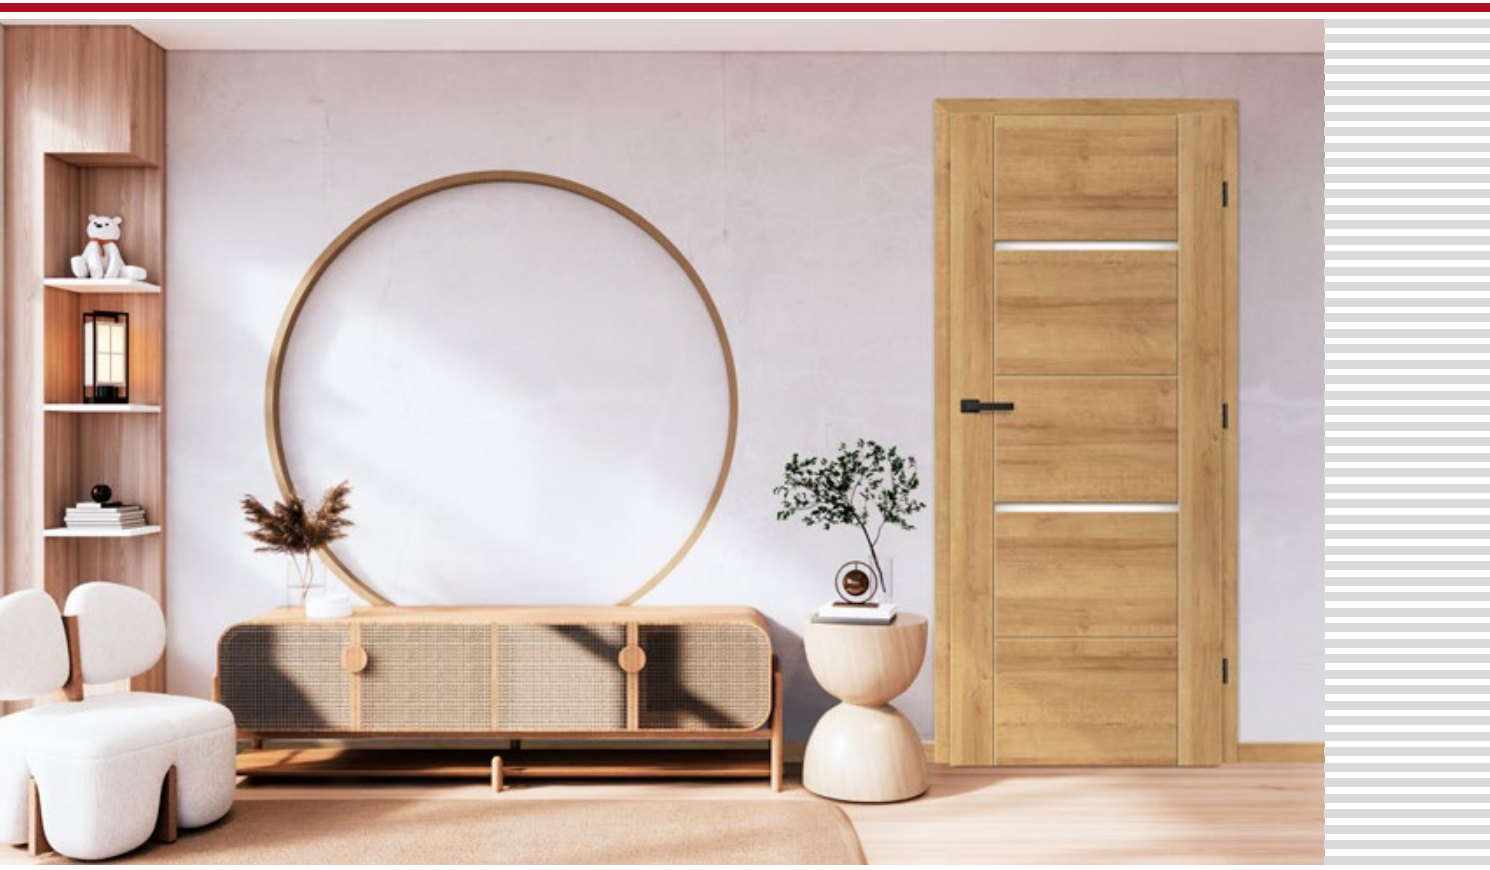

BUDLEJA

INTERIÉROVÉ RÁMOVÉ DVEROVÉ KRÍDLA STILE POLDRÁŽKOVÉ A BEZPOLDRÁŽKOVÉ

BUDLEJA 6, dekor DUB ST CPL, kľučka CUBE PREMIUM matná čierna