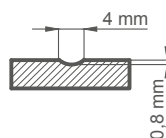

FRÉZOVANIE

PRÍPLATKY

továrenské prevrtanie otvoru na kľučku (tzv. delené) objednané v komplete s krídlom	zadarmo
ventilačný výrez	€ 8,90* / € 10,68**
poldrážkové a bezpoldrážkové krídlo „100“	€ 32,70* / € 39,24**
kovové krytky na pánty v poldrážkovom krídle (farba: brúsený nikel, patina, lesklý chróm, lesklá mosadz, biela a čierna); cena za komplet na 1 pánt	€ 4,10* / € 4,92**
lepené sklo VSG 221 bezpečnostné sklo, obojstranne hladké (týka sa TURAN 1)	
mliečne	€ 118,00* / € 141,60**
čierne	€ 161,00* / € 193,20**
padacie tesnenie¹⁾	€ 38,70* / € 46,44**
zmena na čierny alebo zlatý magnetický zámok pre bezpoldrážkové krídla	€ 8,90* / € 10,68**
zmena na čierne alebo zlaté závesy a záchytnú dosku pre bezkrídlové krídla	€ 23,50* / € 28,20**
magnetický obmedzovač (doraz)¹⁾ (dostupný v šiestich farbách, str. 145)	€ 38,70* / € 46,44**

¹⁾ pri použití dorazu sa nedá použiť aj padacie tesnenie a naopak

²⁾ iba pre bezpoldrážkové krídla