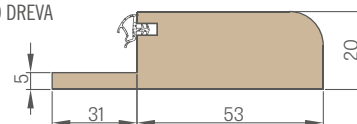

PRAH Z TVRDÉHO DREVA