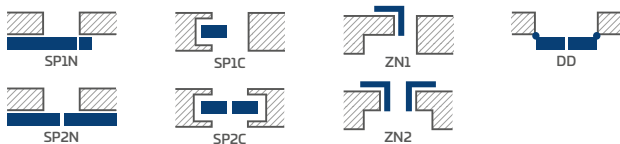

PEONIA 2, kľučka CUBE matná čierna, dekoratívna rímša³⁾

LAKOVANIE

€ 466,00* / € 559,20**

BIELA TITÁNOVÁ UV

DOSTUPNÉ RIEŠENIA (str. 150 – 161)

DOSTUPNÉ ŠÍRKY KRÍDIEL

KONŠTRUKCIA

- poldrážkové alebo bezpoldrážkové krídlo vyrobené rámovou technológiou STILE
- vertikálne a horizontálne hranoly z MDF dosky, potiahnuté laminátom a natreté lakom odolným voči UV žiareniu
- výplne z HDF dosky s hrúbkou 16 mm, natreté odolným UV lakom
- Nalepovaná obojstranná lišta na sklo, so šírkou 25 mm a výškou: vertikálne 12 mm a horizontálne 8 mm
- voliteľne za príplatok rozširujúce panely zárubne, ako aj rímša a pilastre str. 147 – 149
- možnosť svojpomocného skrátenia krídla, podrobnosti na strane 145