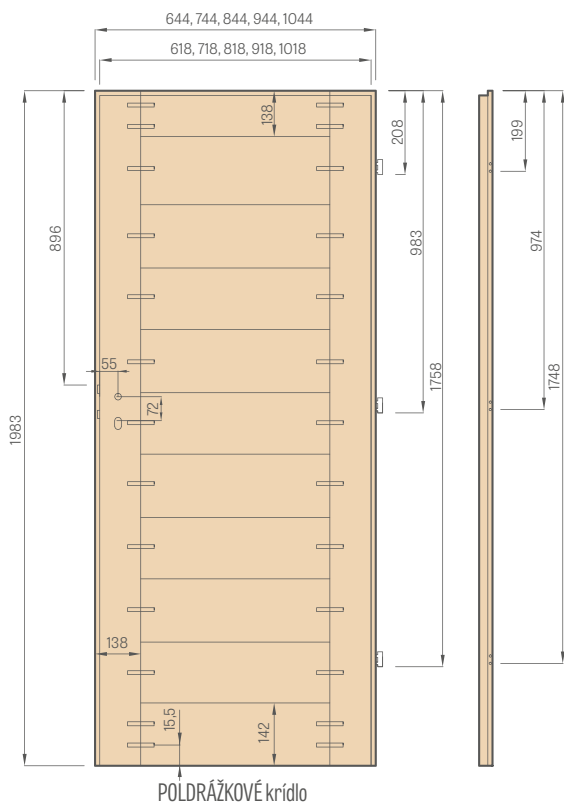

RÁMOVÉ KRÍDLO STILE