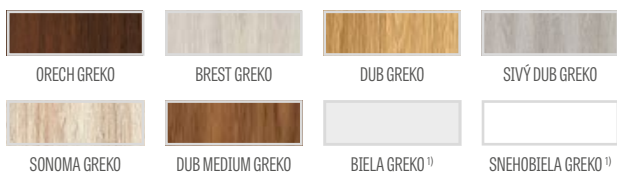

PREMIUM

€ 211,00* / € 253,20**