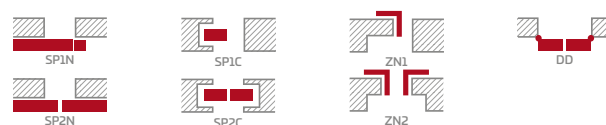

DOSTUPNÉ RIEŠENIA ³⁾ (str. 150 – 161)

DOSTUPNÉ ŠÍRKY KRÍDIEL

60 70 80N ⁷⁾ 80 90 100

PRÍPLATKY

továrnske prevrtanie otvoru na klúčky (tzv. delené) objednané v komplete s krídlom	zadarmo
ventilačný výrez	€ 8,90* / € 10,68**
plastové krúžky imitujúce drevo (4 ks) ²⁾	€ 6,70* / € 8,04**
okrúhle a štvorcové kovové hrdlá ²⁾ (4 ks); farba: brúsený nikel, patina, biela a čierna	€ 34,60* / € 41,52**
vetracia mriežka ²⁾ (iba pre krídla so šírkami: 80, 90, 100)	€ 8,90* / € 10,68**
poldrážkové a bezpoldrážkové krídlo „100“	€ 17,40* / € 20,88**
lepené sklo VSG 221, bezpečné sklo, obojstranne hladké	
FREZJA 1	mliečne € 28,50* / € 34,20**, čierne € 39,00* / € 46,80**
FREZJA 3	mliečne € 118,00* / € 141,60**, čierne € 161,00* / € 193,20**
FREZJA 5	mliečne € 14,30* / € 17,16**, čierne € 19,70* / € 23,64**
kovové krytky na pánty v poldrážkovom krídle (farba: brúsený nikel, patina, lesklý chróm, lesklá mosadz, biela a čierna); cena za komplet na 1 pánt	€ 4,10* / € 4,92**
padacie tesnenie ⁴⁾ (nie je dostupné v modeli FREZJA 8)	€ 38,70* / € 46,44**
zmena na čierny alebo zlatý magnetický zámok pre bezpoldrážkové krídla	€ 8,90* / € 10,68**
zmena na čierne alebo zlaté závesy a záchytnú dosku pre bezkrídlové krídla	€ 23,50* / € 28,20**
magnetický obmedzovač (doraz) ⁴⁾ (dostupný v šiestich farbách, str. 145)	€ 38,70* / € 46,44**
vertikálne hranoly z lepeného dreva ⁶⁾	€ 31,70* / € 38,04**

* CENA BEZ DPH, ** CENA S DPH, */** Cena krídla, nezahŕňa klučku a zárubňu