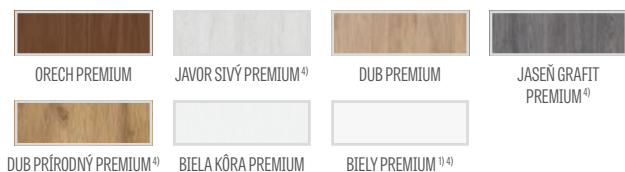

CPL

€ 222,00* / € 266,40**