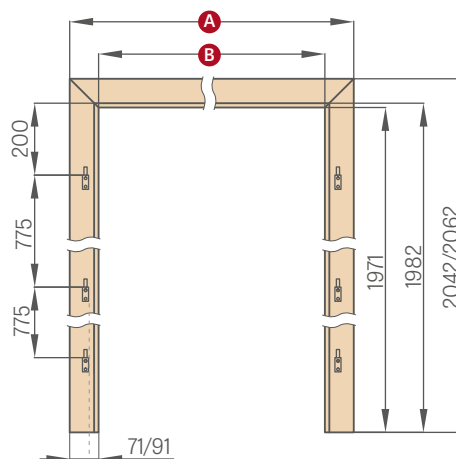

NASTAVITELNÁ POLDRÁŽKOVÁ ZÁRUBŇA PRE DVOJKRÍDLOVÉ DVERE

	,90"	,100"	,110"	,120"	,130"	,140"
A	1092/1132	1192/1232	1292/1332	1392/1432	1492/1532	1592/1632
B	950	1050	1150	1250	1350	1450

	,150"	,160"	,170"	,180"	,190"
A	1692/1732	1792/1832	1892/1932	1992/2032	2092/2132
B	1550	1650	1750	1850	1950

6 cm obložka / 8 cm obložka