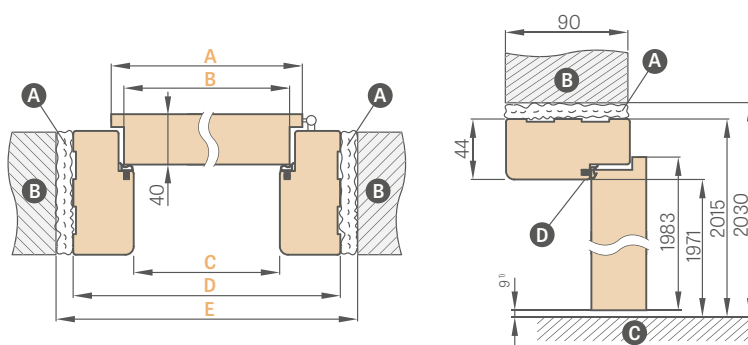

SCHÉMA PEVNEJ ZÁRUBNE ŠTANDARD

¹⁾ príпустná odchylka vyplývajúca z rozmerovej tolerancie zárubne +/- 3 mm (odporúčame, aby ste si to overili ešte pred montážou)

Šírka dverí	A	B	C	D	E
„60“	644	618	604	692	722
„70“	744	718	704	792	822
„80“	844	818	804	892	922
„90“	944	918	904	992	1022
„100“	1044	1018	1004	1092	1122
„110“	1144	1118	1104	1192	1222