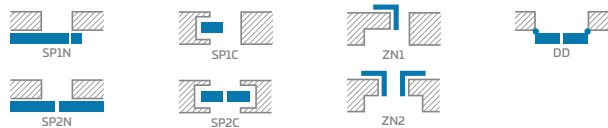

DOSTUPNÉ ŠÍRKY KRÍDIEL

DOSTUPNÉ RIEŠENIA (str. 150 – 161)

TYPY HRÁN

ZASKLIEVACÍ RÁMIK

1) biely hladký laminát imitujúci maľovaný povrch

2) pri použití doraz sa nedá použiť aj padacie tesnenie a naopak

3) špeciálny povlak AntiFinger obmedzuje možnosť zašpinenia a stopy po odtlačoch prstov