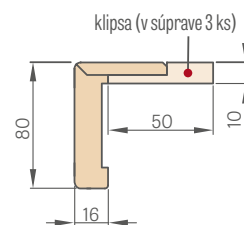

PEVNÁ ZÁRUBŇA

POLDRÁŽKOVÉ KRÍDLA

PEVNÁ ZÁRUBŇA

GREKO	€ 74,20* / € 89,04**
ST CPL a PREMIUM	€ 81,80* / € 98,16**
CPL 0,2	€ 95,40* / € 114,48**
LAKOVANIE	€ 166,00* / € 199,20**

DEKORAČNÁ OBLOŽKA 8 mm

GREKO	€ 15,20* / € 18,24**
ST CPL a PREMIUM	€ 17,40* / € 20,88**
CPL 0,2	€ 26,30* / € 31,56**
LAKOVANIE	€ 46,30* / € 55,56**

Cena za komplet 2 ks x 213,5 cm a 1 ks x 112 cm (týka sa krídel od „60“ do „90“)
Cena za komplet 3 ks x 213,5 cm (týka sa krídel od „100“ do „190“)

ŠTVRŤVALČEK

GREKO	€ 7,00* / € 8,40**
ST CPL a PREMIUM	€ 8,20* / € 9,84**
LAKOVANIE	€ 18,70* / € 22,44**

Cena za komplet 2 ks x 211,5 cm a 1 ks x 106,5 cm (týka sa krídel od „60“ do „90“)
Cena za komplet 3 ks x 211,5 cm (týka sa krídel od „100“ do „190“)

ELEKTROMAGNETICKÝ ZÁMOK – € 86,20* / € 103,44**

SOKLOVÁ LIŠTA s dĺžkou 2,40 m

- laminovaná cena za ks € 13,30* / € 15,96**
- lakovaná cena za ks € 27,00* / € 32,40**

- Podlahová lišta je vyrobená z MDF dosky odolnej voči vlhkosti. Dostupné: lak BIELA TITÁNOVÁ UV, lamináty: GREKO, ST CPL, PREMIUM a s podkladovým laminátom na maľovanie.
- Spôsoby montáže – lepenie na stenu

L-PROFIL S KLIPSOU 6 cm a 8 cm (v súprave 3 ks klíps)

GREKO	€ 46,30* / € 55,56**
ST CPL a PREMIUM	€ 46,30* / € 55,56**
CPL 0,2	€ 69,10* / € 82,92**
LAKOVANIE	€ 69,10* / € 82,92**

DEKORAČNÁ OBLOŽKA 16 mm

GREKO	€ 27,00* / € 32,40**
ST CPL a PREMIUM	€ 31,10* / € 37,32**
CPL 0,2	€ 47,90* / € 57,48**
LAKOVANIE	€ 68,80* / € 82,56**

Cena za komplet 2 ks x 214,5 cm a 1 ks x 112 cm (týka sa krídel od „60“ do „80“)
Cena za komplet 3 ks x 214,5 cm (týka sa krídel od „90“ do „180“)

SCHÉMA PEVNEJ ZÁRUBNE ŠTANDARD

¹⁾ príпустná odchylka vyplývajúca z rozmerovej tolerancie zárubne +/- 3 mm (odporúčame, aby ste si to overili ešte pred montážou)