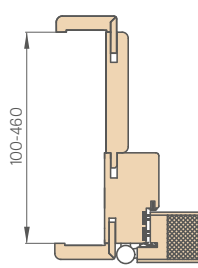

PRÍREZ PROTIPOŽIARNEJ ZÁRUBNE SO ZÁKLADNÝM ZABUDOVANÍM STENY