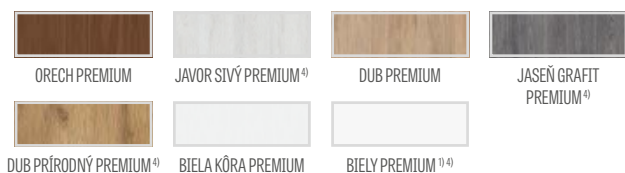

KAMELIA 6

KAMELIA 7

KAMELIA 8

KAMELIA 1, laminát JASEŇ GRAFIT PREMIUM, kľučka CUBE, matný brúsený chróm

GREKO

€ 206,00* / € 247,20**

PREMIUM

€ 222,00* / € 266,40**