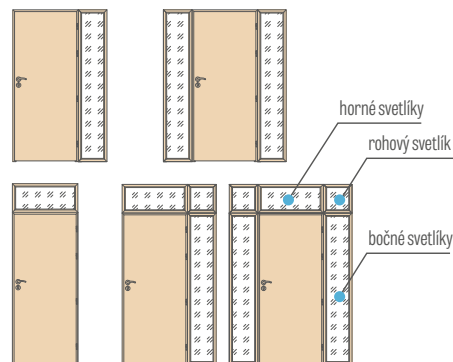

* Pozor: vyššie uvedené ceny sú ceny bez DPH ku ktorým je potrebné pripočítať DPH v náležitej výške

** Dostupné sú rozsahy tak ako pre štandardné nastaviteľné poldrážkové zárubne str. 178 – 179

Cena zahŕňa matnú VSG 331 alebo číre VSG 331 bezpečné sklo, a je jednotné pre všetky lamináty a rozsahy dostupné v poldrážkových zárubiach

Ceny sa týkajú svetlíkov s 6 a 8 cm obložkou.

Cena za lakované svetlíky príplatok +50 %

Lišty upevňujúce svetlíky sa pribíjajú kolíkmi a môžu byť (predvošetkým pri bielych dekoroch a lakovaných svetlíkov) viditeľné malé tmavé body po ich vbití.

Svetlíky sú dostupné s laminátmi CPL 0,2 a CPL 0,7

TYPY SVETLÍKOV

PRE BLOKOVÉ ZÁRUBNE
PRE NASTAVITELNÉ ZÁRUBNE
PRE JEDNOKRÍDLOVÉ DVERE
PRE DVOJKRÍDLOVÉ DVERE

DOSTUPNÉ KONFIGURÁCIE

JEDNOKRÍDLOVÉ POLDRÁŽKOVÉ DVERE s bočnými, hornými a rohovými svetlíkmi