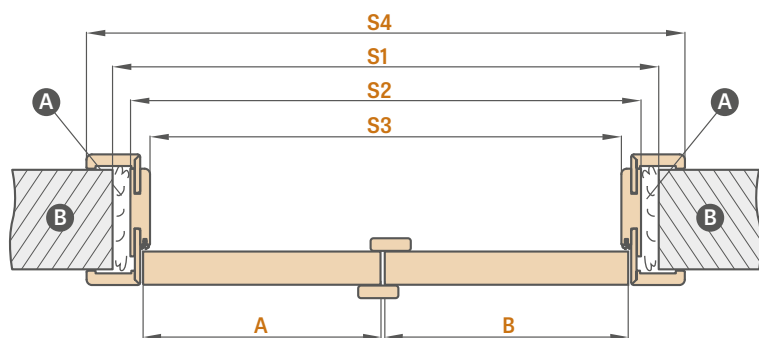

DVOJKRÍDLOVÉ DVERE

BEZPOLDRÁŽKOVÉ

DVOJKRÍDLOVÉ BEZPOLDRÁŽKOVÉ DVERE
S NASTAVITELNOU ZÁRUBŇOU