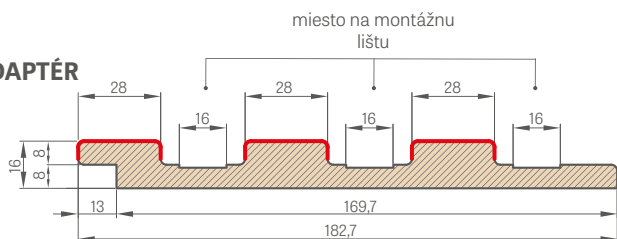

MONTÁŽNA LIŠTA

KONCOVÁ LIŠTA

ADAPTÉR

— LAMINÁT

	ST CPL a PREMIUM (cena za ks)
adaptér, dĺž. 2750 mm	€ 27,60* / € 33,12**
dekoračná lišta (zahŕňa montážnu lištu) s dĺžkou 2750 mm	€ 17,10* / € 20,52**
koncová lišta, dĺž. 2750 mm	€ 6,70* / € 8,04**
samolepiaca záslepka zakrývajúca rez dekoračnej lišty	€ 0,50* / € 0,60**

Jednotlivé prvky systému dekoračných lamiel sú dostupné v obchodnej dĺžke 2750 mm, avšak každý výrobok má výrobnú dĺžku 2800 mm a s takou dĺžkou ich dodávame, pričom 25 mm tvorí dodatočný okraj, ktorý je určený na ľubovoľné skrátenie pred montážou, a je to tiež rezerva na prípadné poškodenia vzniknuté pri preprave.

Nástenné lamely môžu byť namontované aj bez adaptérov, priamo na stenu s použitím rovnakej montážnej lišty, na ktorú sa montuje dekoračná lišta.

Dekoračné lišty (vrátane montážnych lišt) sú dostupné iba v množstvách po tri kusy, napr. 3 ks, 6 ks, 9 ks ap.

Záslepky sú dostupné so všetkými dekormi a sú určené na zakrývanie rezu dekoračnej lišty.

Záslepky majú na jednej strane samolepiaci povrch.

adaptér – počet v balení 1 ks

koncová lišta – počet v balení 1 ks

dekoračná lišta + montážna lišta – počet v balení 3 ks + 3 ks