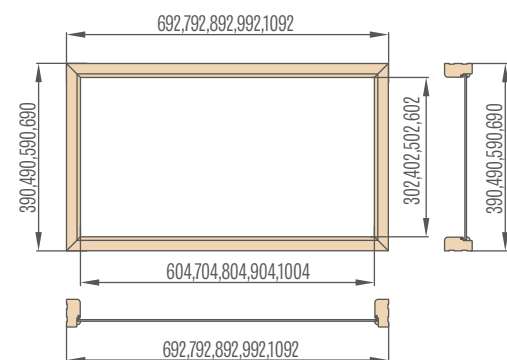

Horné svetlíky pevnej jednokrídlovej zárubne

„60“ „70“ „80“ „90“ „100“