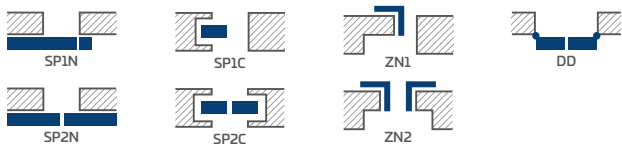

DOSTUPNÉ RIEŠENIA (str. 150 – 161)

DOSTUPNÉ ŠÍRKY KRÍDIEL

60 70 80N²⁾ 80 90 100

KONŠTRUKCIA

- poldrážkové alebo bezpoldrážkové krídlo vyrobené rámovou technológiou STILE
- vertikálne a horizontálne hranoly z MDF, potiahnuté laminátom a natreté lakom odolným voči UV žiareniu
- výplne z MDF dosky s hrúbkou 16 mm, frézované a maľované lakom odolným voči UV žiareniu
- voliteľne za príplatok rozširujúce panely zárubne, ako aj rímša a pilastre str. 147 – 149
- možnosť svojpomocného skrátenia krídla, podrobnosti na strane 145

DOKONČENIE

- krídla a zárubne sú natreté vodným lakom tuženým UV technológiou, čo umožňuje dosiahnuť vysokú odolnosť voči náročným podmienkam používania

KOVANIA

- tri strieborné 2-čapové pánty nastaviteľné v horizontálnej rovine v poldrážkovom krídle
- tri skryté pánty v bezpoldrážkovom krídle striebornej farby (voliteľne za príplatok čiernej farby); pánty sa dodávajú a sú zahrnuté v cene zárubne
- jazýčkovo-závorový zámok v poldrážkovom krídle a magnetický (voliteľne jazýčkovo-západkový) v bezpoldrážkovom krídle: na kľúč, cylindrickú vložku, úsporný alebo s blokádou, farba: strieborná; voliteľne za príplatok magnetický zámok, farba: čierna alebo zlatá

ZASKLENIE

- model TURAN 1, kalené sklo 4 mm alebo za príplatok lepené sklo VSG 221 mliečne alebo čierne sklo, obojstranne hladké
- model TURAN 7 dostupný jednostranne so zrkadlom. Druhá strana – lakovaná doska BIELA TITÁNOVÁ UV. Averz – zrkadlo na strane pántov.

FRÉZOVANIE

PRÍPLATKY

továrenské prevrtanie otvoru na kľučku (tzv. delené) objednané v komplete s krídlom	zadarmo
ventilačný výrez	€ 8,90* / € 10,68**
poldrážkové a bezpoldrážkové krídlo „100“	€ 32,70* / € 39,24**
kovové krytky na pánty v poldrážkovom krídle (farba: brúsený nikel, patina, lesklý chróm, lesklá mosadz, biela a čierna); cena za komplet na 1 pánt	€ 4,10* / € 4,92**
lepené sklo VSG 221 bezpečnostné sklo, obojstranne hladké (týka sa TURAN 1)	
mliečne	€ 118,00* / € 141,60**
čierne	€ 161,00* / € 193,20**
padacie tesnenie¹⁾	€ 38,70* / € 46,44**
zmena na čierny alebo zlatý magnetický zámok pre bezpoldrážkové krídla	€ 8,90* / € 10,68**
zmena na čierne alebo zlaté závesy a záchytnú dosku pre bezkrídlové krídla	€ 23,50* / € 28,20**
magnetický obmedzovač (doraz)¹⁾ (dostupný v šiestich farbách, str. 145)	€ 38,70* / € 46,44**

¹⁾ pri použití dorazu sa nedá použiť aj padacie tesnenie a naopak

²⁾ iba pre bezpoldrážkové krídla