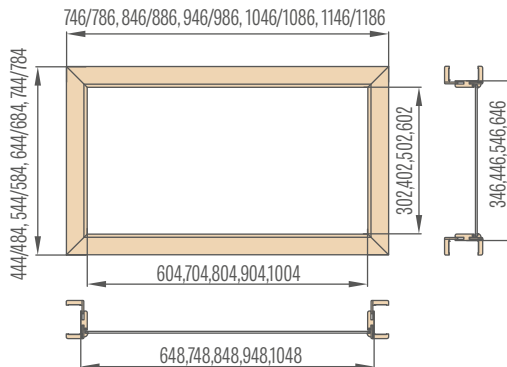

„30“ „40“ „50“ „60“

Horné svetlíky nastaviteľnej zárubne pre jednokrídlové poldrážkové dvere
6 cm obložka / 8 cm obložka

„60“ „70“ „80“ „90“ „100“

Horné svetlíky nastaviteľnej dvojkrídlovej poldrážkovej zárubne, 6 cm obložka / 8 cm obložka