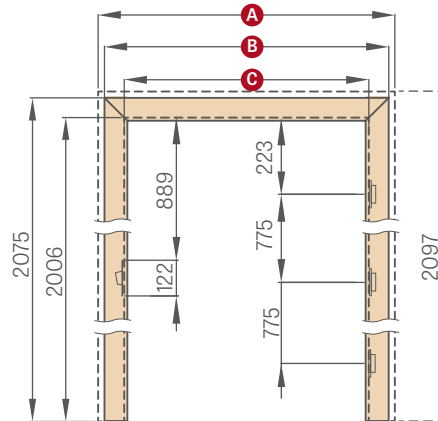

REVERZNÁ ZÁRUBŇA

Šírky 60N, 70N, 90N sú k dispozícii len pre model ALTAMURA 1, BALDUR 1 a UNO PREMIUM.

	,60N"	,60"	,70N"	,70"	,80N"	,80"	,90N"	,90"	,100"	,110"
A	810	834	910	934	1010	1034	1110	1134	1234	1334
B	766	791	866	891	966	991	1066	1091	1191	1291
C	628	652	728	752	828	852	928	952	1052	1152