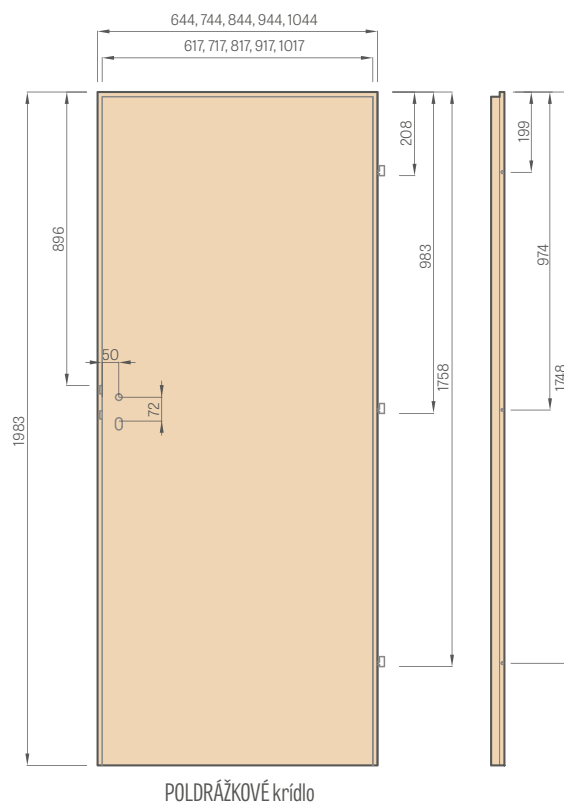

PANELOVÉ KRÍDLO

- **A** hranoly MDF
- **B** MDF priečky