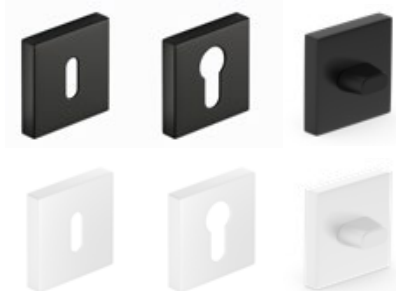

KLÚČKY DO PANELOVÝCH, RÁMOVÝCH KRÍDEL

štruktúrálna kľučka METAL-BUD DECO

lesklý chróm, saténový nikel

Metal-Bud

PRODUCENT KLAMEK

štruktúrna kľučka DECO € 33,30* / € 39,96**

kľučka METAL-BUD IBIZA

lesklý chróm, saténový nikel, grafit/chróm, matná biela, matná čierna

€ 20,60* / € 24,72**

kľučka METAL-BUD LINEA

lesklý chróm, grafit/chróm, saténový nikel

€ 20,60* / € 24,72**

kľučka METAL-BUD TREND

saténový nikel, grafit/chróm, lesklý chróm

€ 20,60* / € 24,72**

ŠTÍT lesklý chróm, saténový nikel, grafit/chróm, matná biela, matná čierna pre modely DECO, IBIZA, LINEA, TREND

Štít na kľúč
Štít na vložku
Štít na WC

€ 11,10* / € 13,32**
€ 11,10* / € 13,32**
€ 14,90* / € 17,88**

* CENA BEZ DPH, ** CENA S DPH