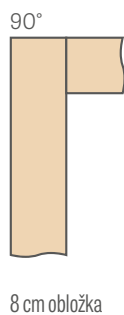

SPÁJANIE ZÁRUBNE