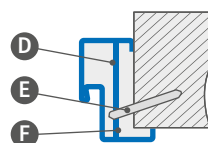

OSADENIE ROHOVEJ ZÁRUBNE