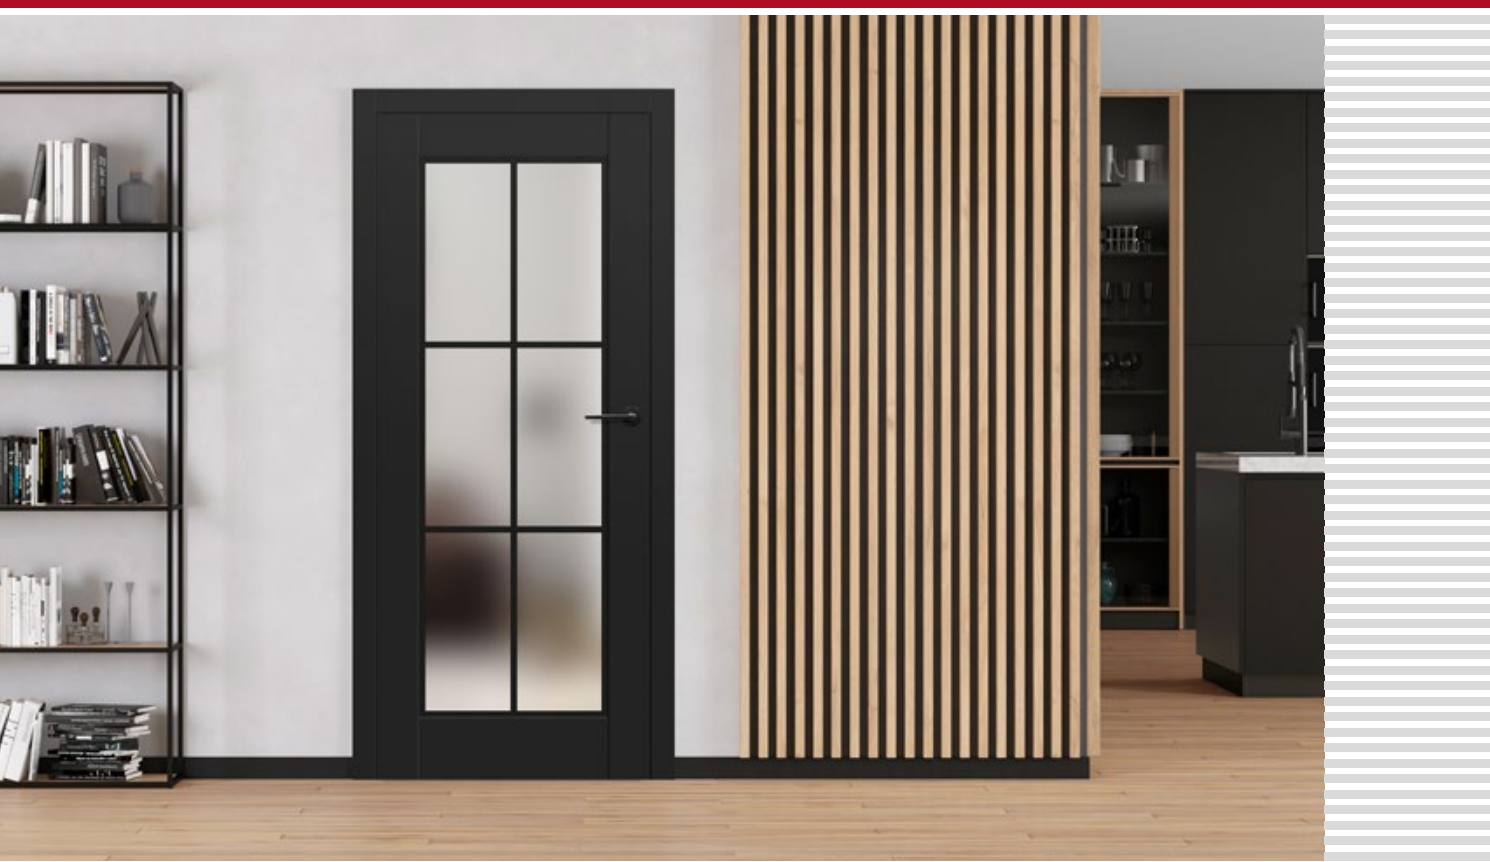

⁶⁾ dekoratívna rímsa spolu s pilastrami za dodatočný príplatok, str. 147

MISKANT

INTERIÉROVÉ RÁMOVÉ DVEROVÉ KRÍDLA STILE POLDRÁŽKOVÉ A BEZPOLDRÁŽKOVÉ

MISKANT 2, dekor ČIERNA ST CPL, kľučka BELLA SLIM matná čierna