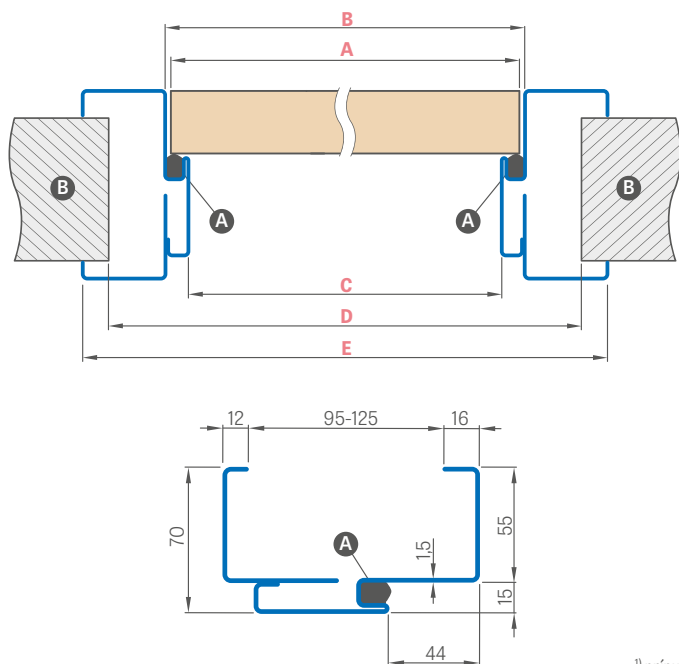

OCEĽOVÁ ZÁRUBŇA

ZAROVNANÁ

PRE RÁMOVÉ A PANELOVÉ KRÍDLA

NASTAVITELNÁ (OBLOŽKOVÁ) BEZPOLDRÁŽKOVÁ OCEĽOVÁ ZÁRUBŇA, plech s hrúbkou 1,5 mm

zvárané a natreté s odtieňmi RAL ŠTANDARD a RAL ERKADO