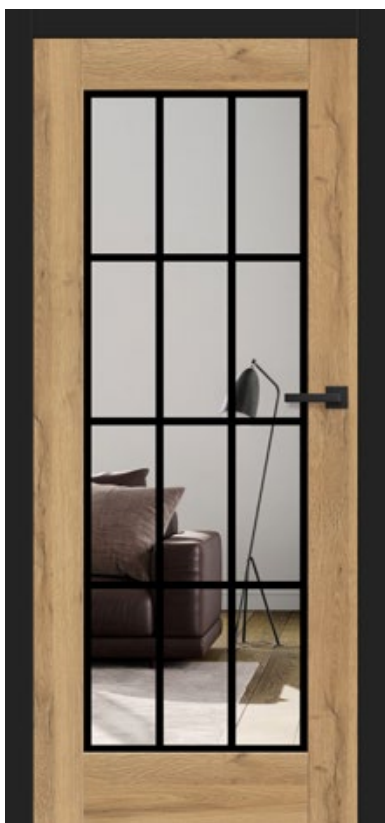

MISKANT 3, dekor PRÍRODNÝ DUB PREMIUM, zárubňa ČIERNA ST CPL, kľučka DUBE matná čierna

GREKO

€ 242,00* / € 290,40**

PREMIUM

€ 270,00* / € 324,00**

CPL

€ 270,00* / € 324,00**

ŠTANDARDNÉ ZASKLENIE „LÍCE“