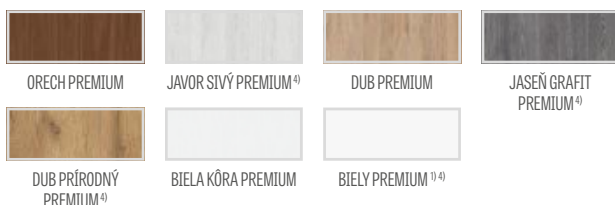

DOSTUPNÉ RIEŠENIA (str. 150 – 161)

DOSTUPNÉ ŠÍRKY KRÍDIEL

60 70 80N⁵⁾ 80 90 100

PREMIUM

€ 233,00* / € 279,60**

CPL

€ 233,00* / € 279,60**

Hranol z lepeného dreva⁴⁾