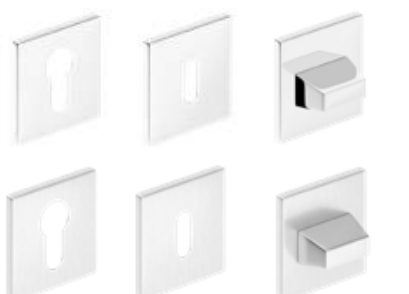

štít na kľúč
štít na vložku
WC štít

€ 14,90* / € 17,88**
€ 14,90* / € 17,88**
€ 24,40* / € 29,28**

KLUČKA S TRIEDOU
PREMIUM

okružla klučka METAL-BUD BELLA SLIM (prestížny štít s hrúbkou 6 mm)

lesklý chróm, matný brúsený chróm, lesklá mosadz, matná čierna

Metal-Bud

PRODUCENT KLAMEK