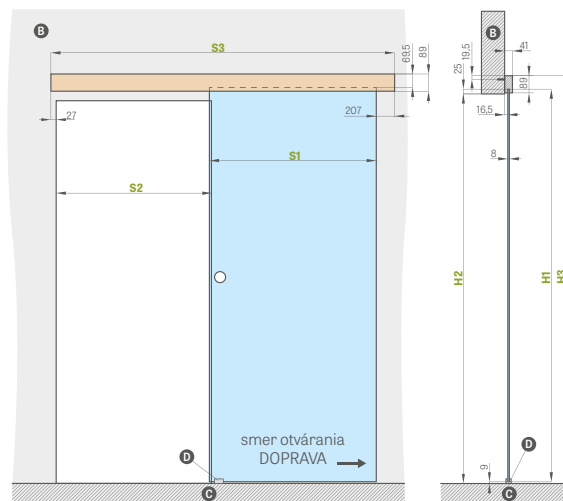

MUŠĽA

nehrdzavejúca oceľ, matná čierna
(vonkajší priemer 54 mm)

eloxovaný hliník
INOX, práškovo lakovaná matná čierna
(vonkajší priemer 65 mm)

NÁSTENNÝ POSUVNÝ SYSTÉM SKLENENÝCH DVERÍ

	„60“	„70“	„80“	„90“
S1 Šírka krídla	662	762	862	962
S2 Šírka otvoru v stene	602	702	802	902
S3 Dĺžka koľajnice	1500	1500	1800	2000
H1 Výška krídla	1989			
H2 Výška otvoru v stene	max. 1973			
H3 Celková výška systému	2067			

* CENA BEZ DPH, ** CENA S DPH

B - stena **C** - podlaha **D** - vodidlo