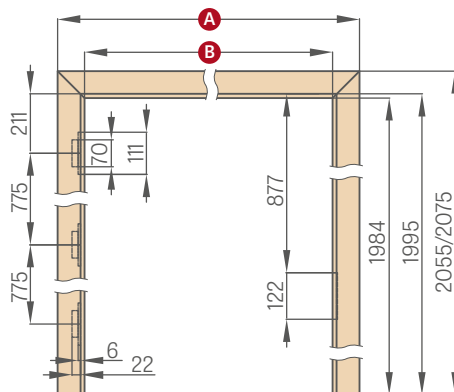

BEZPOLDRÁŽKOVÁ NASTAVITELNÁ ZÁRUBŇA - CZ NORMA

	,60N"	,60"	,70N"	,70"	,80N"	,80"
A	747/787	771/811	847/887	871/911	947/987	971/1011
B	605	629	705	729	805	829
	,90N"	,90"	,100"	,110"		
A	1047/1087	1071/1111	1171/1211	1271/1311	Šírky 60N, 70N, 90N sú k dispozícii len pre model ALTAMURA 1, BALDUR 1 a UNO PREMIUM.	
B	905	929	1029	1129		

6 cm obložka / 8 cm obložka