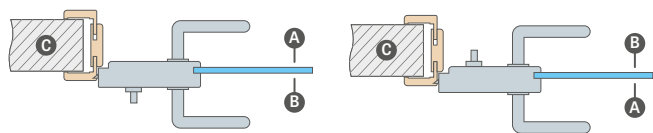

ZÁCHODOVÁ BLOKÁDA NA STRANE

vonkajšej (Z)

vnútornej (W)

A predizba; B kúpeľa; C stena

Záchodový zámok – pri objednávaní zámku s blokádou je potrebné zvoliť:
VONKAJŠÍ zámok – keď má byť záchodová blokáda namontovaná na vonkajšej strane dverí (Z)
alebo
VNÚTORNÝ zámok – keď má byť záchodová blokáda namontovaná na vnútornej strane dverí (V).

POZOR: Zámky s blokádou majú smer (pravé alebo ľavé)