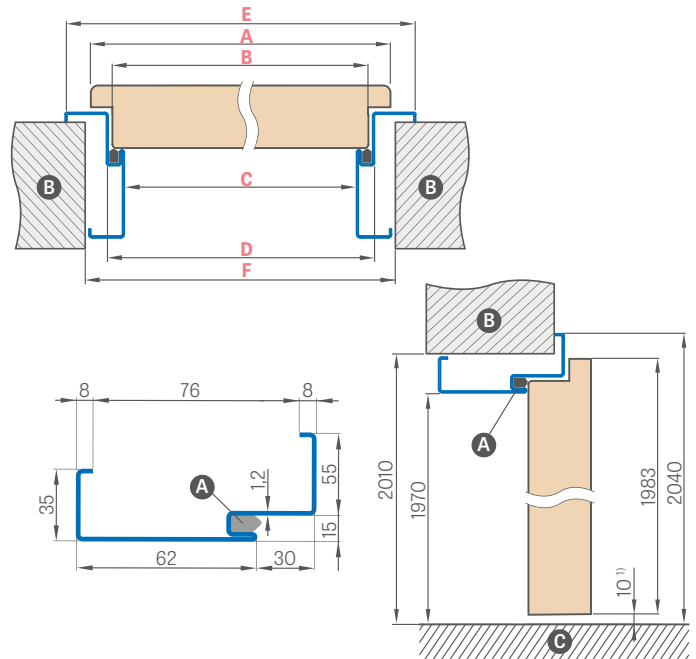

VEĽKÁ UHĽOVÁ OCEĽOVÁ ZÁRUBŇA, plech s hrúbkou 1,2 mm

zvárané a natreté s odtieňmi RAL ŠTANDARD a RAL ERKADO

cena: € 178,00* / € 213,60**

¹⁾ prípustná odchýlka vyplývajúca z rozmerovej tolerancie zárubne +/- 3 mm (odporúčame, aby ste si to overili ešte pred montážou)

Šírka dverí	A	B	C	D	E	F
„60“	644	617	601	631	741	695
„70“	744	717	701	731	841	795
„80“	844	817	801	831	941	895
„90“	944	917	901	931	1041	995
„100“	1044	1017	1001	1031	1141	1095
„110“	1144	1117	1101	1131	1241	1195

Šírka dverí	A	B	C	D	E	F
„60“	644	617	601	631	741	681
„70“	744	717	701	731	841	781
„80“	844	817	801	831	941	881
„90“	944	917	901	931	1041	981
„100“	1044	1017	1001	1031	1141	1081
„110“	1144	1117	1101	1131	1241	1181

Rozsah nastavenia min. - max. (mm)	CENA (RAL 9003, 9010, 9016, 8003, 8017, 7016, 7022, 7047, 1001)
95-125	€ 262,00* / € 314,40**
125-155	€ 283,00* / € 339,60**
155-185	€ 315,00* / € 378,00**
185-215	€ 346,00* / € 415,20**
215-245	€ 379,00* / € 454,80**
245-275	€ 410,00* / € 492,00**
275-305	€ 452,00* / € 542,40**