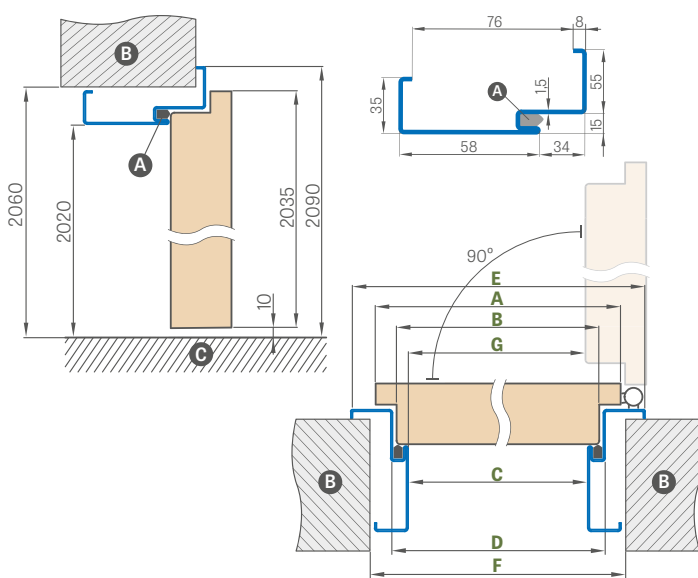

VEĽKÁ UHĽOVÁ OCEĽOVÁ ZÁRUBŇA

zvárané a natreté s odtieňmi RAL ŠTANDARD a RAL ERKADO

cena: RC2 € 230,00* / € 276,00**

RC3 € 259,00* / € 310,80**