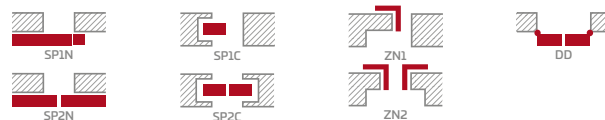

DOSTUPNÉ RIEŠENIA (str. 150 – 161)

DOSTUPNÉ ŠÍRKY KRÍDIEL

60 70 80N 5) 80 90 100

PRÍPLATKY

továrenské prevrtanie otvoru na klučku (tzv. delené) objednané v komplete s krídlom	zadarmo
ventilačný výrez	€ 8,90* / € 10,68**
plastové krúžky imitujúce drevo (4 ks)	€ 6,70* / € 8,04**
okružle a štvorcové kovové hrdlá (4 ks); farba: brúsený nikel, patina, biela a čierna	€ 34,60* / € 41,52**
ventilačná mriežka (iba s krídlami so šírkou: 80, 90, 100)	€ 8,90* / € 10,68**
poldrážkové a bezpoldrážkové krídlo „100“	€ 17,40* / € 20,88**
lepené sklo VSG 221, bezpečné sklo, obojstranne hladké; cena za 1 sklenenú tabuľu	
mliečne	€ 7,00* / € 8,40**
čierne	€ 8,60* / € 10,32**
kovové krytky na pánty v poldrážkovom krídle (farby: brúsený nikel, patina, lesklý chróm, lesklá mosadz, biela a čierna); cena za komplet na 1 pánt	€ 4,10* / € 4,92**
padacie tesnenie 2)	€ 38,70* / € 46,44**
zmena na čierny alebo zlatý magnetický zámok pre bezpoldrážkové krídla	€ 8,90* / € 10,68**
zmena na čierne alebo zlaté závesy a záchytnú dosku pre bezkrídlové krídla	€ 23,50* / € 28,20**
magnetický obmedzovač (doraz) 2)	
(dostupný v šiestich farbách, str. 145)	€ 38,70* / € 46,44**
vertikálne hranoly z lepeného dreva 4)	€ 31,70* / € 38,04**

* CENA BEZ DPH, ** CENA S DPH, */** Cena krídla, nezahrňa klučku a zárubňu

1) biely hladký laminát imitujúci natretý povrch

2) pri použití dorazu sa nedá použiť aj padacie tesnenie a naopak

3) špeciálny povlak AntiFinger obmedzuje možnosť zašpinenia a stopy po odtlačkoch prstov

4) vertikálne hranoly z vrstveno lepeného dreva obložené HDF a MDF doskami dostupné za príplatok pre dekory BIELY PREMIUM, DUB PRÍRODNÝ PREMIUM, JESEŇ GRAFIT PREMIUM, SIVÝ JAVOR PREMIUM, DUB ST CPL

5) iba pre poldrážkové krídla