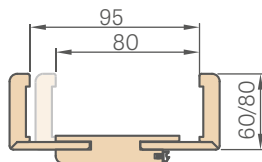

NASTAVITELNÁ ZÁRUBŇA

BEZPOLDRÁŽKOVÉ KRÍDLA

NASTAVITELNÁ ZÁRUBŇA ROZSAH 80 – 95 mm

6 cm obložka / 8 cm obložka

V zárubni s rozsahom 80 – 95 mm pero L-profilu odrežte pri montáži na požadovaný rozsah