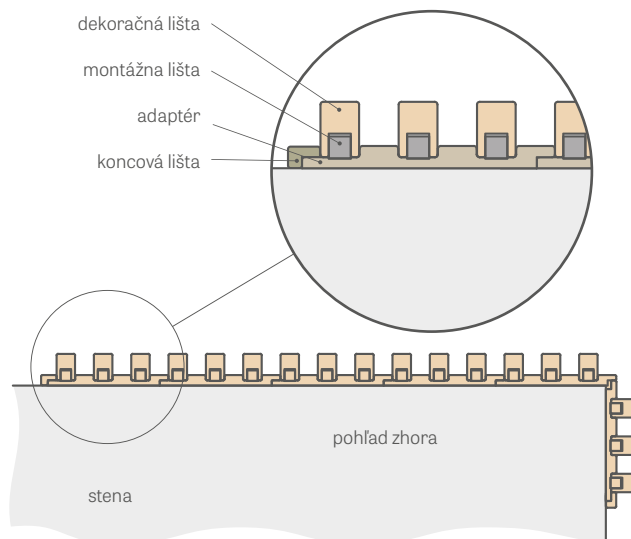

DEKORAČNÁ LAMELA

montážny filter
variant s adaptérom:
<https://youtu.be/p317u3cWMMg>

montážny filter
variant bez adaptéra:
<https://youtu.be/jFa5afWWFOM>