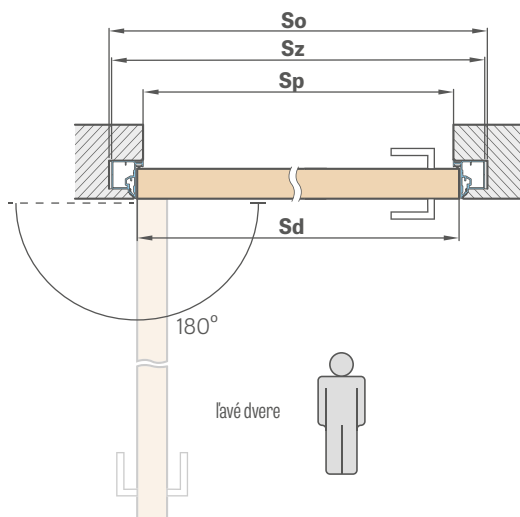

SYSTÉM SKRYTÝCH DVERÍ COVERT

BEZPOLDRÁŽKOVÉ KRÍDLO OTVÁRANÉ VON

BEZPOLDRÁŽKOVÉ KRÍDLO

€ 131,00* / € 157,20**

HLINÍKOVÁ KRYTÁ ZÁRUBŇA

€ 283,00* / € 339,60**

ŠTANDARDNÉ ROZMERY BEZPOLDRÁŽKOVCH DVERÍ OTVÁRANÝCH VON

Šírka krídla	Šírka stavebného otvoru	Vonkajšia šírka zárubne	Svetlá šírka prechodu
Sd [mm]	So [mm]	Sz [mm]	Sp [mm]
620	700	690	605
720	800	790	705
820	900	890	805
920	1000	990	905
1020	1100	1090	1005

Výška krídla	Výška stavebného otvoru	Vonkajšia výška zárubne	Svetlá výška prechodu
Hd [mm]	Ho [mm]	Hz [mm]	Hp [mm]
1973 (2102)¹⁾	2022 (2152)¹⁾	2015 (2144)¹⁾	1973 (2102)¹⁾

VSTAVANIE V SADROKARTÓNE

PRIEREZ HLINÍKOVEJ ZÁRUBNE

VSTAVANIE V MÚRE

* CENA BEZ DPH, ** CENA S DPH

¹⁾ norma PL2112