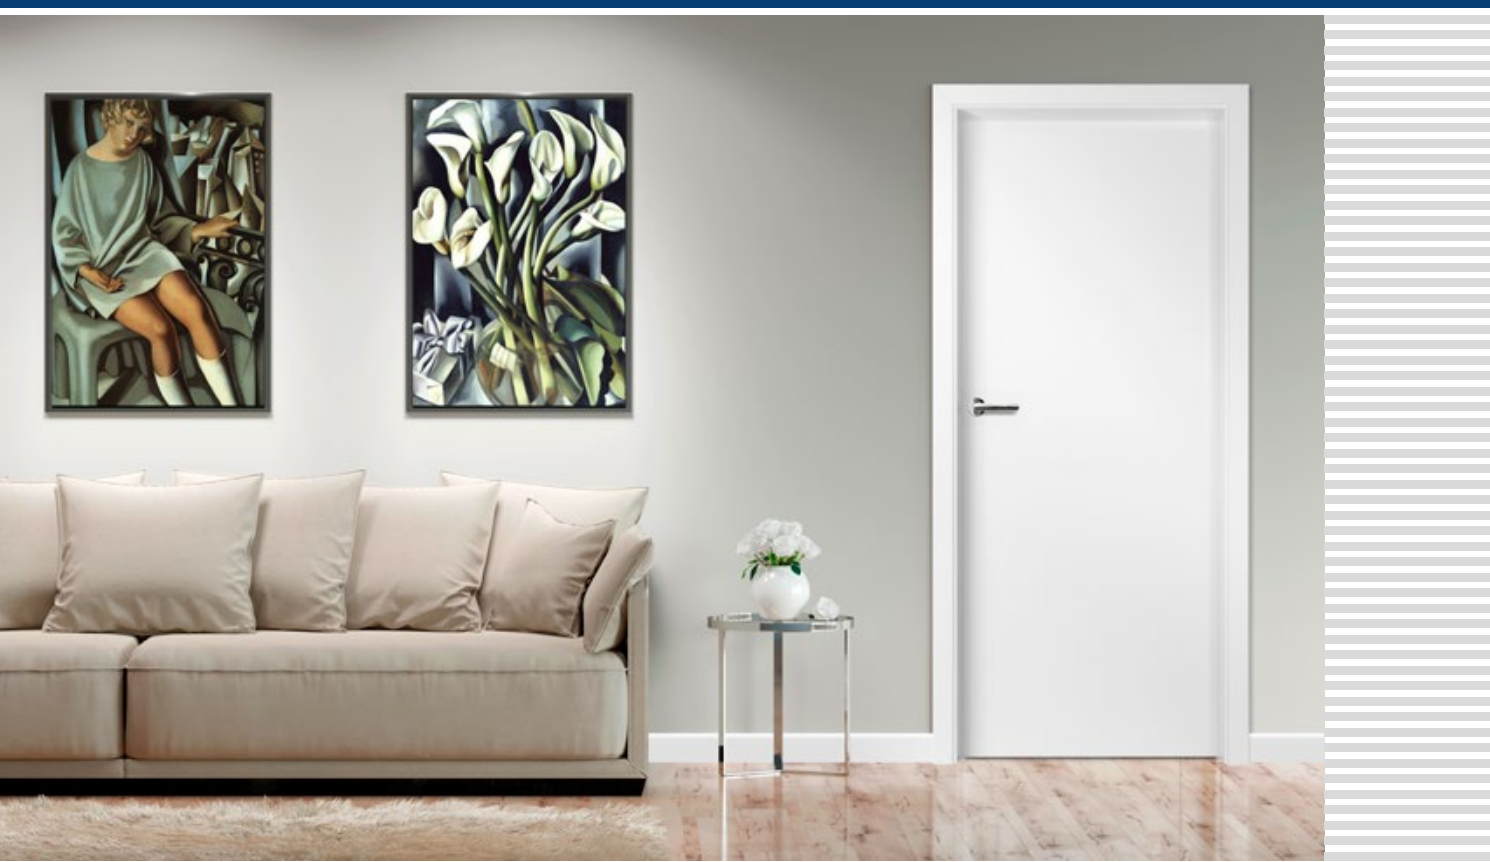

UNO PREMIUM

POLDRÁŽKOVÉ, BEZPOLDRÁŽKOVÉ A REVERZNÉ LAKOVANÉ DVEROVÉ KRÍDLA

UNO PREMIUM, kľučka LUNA lesklý chróm