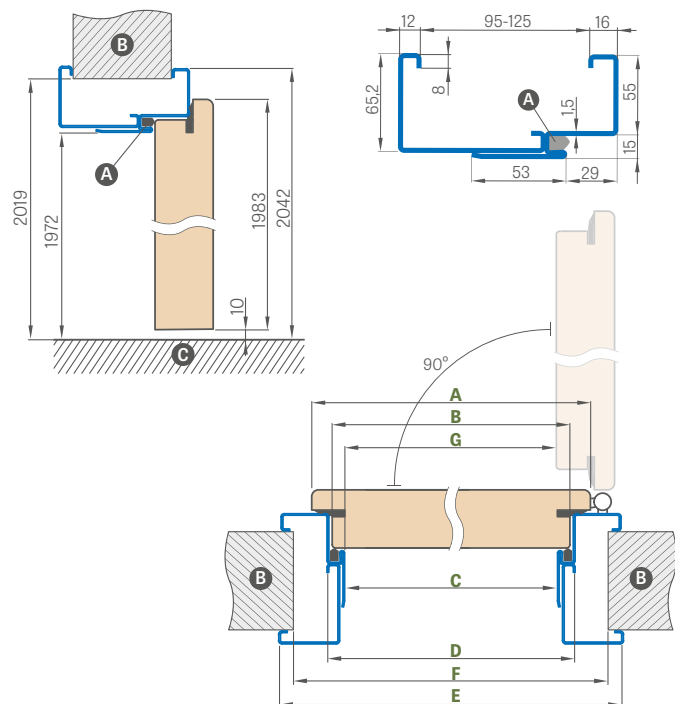

OCEĽOVÉ ZÁRUBNE

HERSE SET, HERSE MAX SET

NASTAVITELNÁ (OBLOŽKOVÁ) OCEĽOVÁ ZÁRUBŇA HERSE SET

zvárané a natreté s odtieňmi RAL ŠTANDARD a RAL ERKADO

Šírka dverí	A	B	C	D	E	F	G
„80N“	804	777	761	791	901	855	756
„80“	844	817	801	831	941	895	796
„90ES“	948	921	905	935	1045	999	900
„100“	1044	1017	1001	1031	1141	1095	996