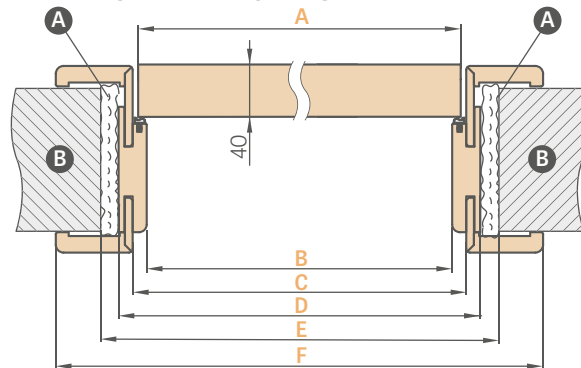

SPÁJANIE ZÁRUBNE

SCHÉMA NASTAVITELNEJ ZÁRUBNE

ROZSAH NASTAVENIA NASTAVITELNEJ ZÁRUBNE

6 cm obložka / 8 cm obložka

³⁾ 40 mm pri rozsahu 295 – 335 mm

Šírka dverí	A	B	C	D	E	F
„60N“ ³⁾	620	605	627	649	688	747* / 787**
„60“	644	629	651	673	714	771* / 811**
„70N“ ³⁾	720	705	727	749	788	847* / 887**
„70“	744	729	751	773	814	871* / 911**
„80N“	820	805	827	849	888	947* / 987**
„80“	844	829	851	873	914	971* / 1011**
„90N“ ³⁾	920	905	927	949	988	1047* / 1087**
„90“	944	929	951	973	1014	1071* / 1111**
„100“	1044	1029	1051	1073	1114	1171* / 1211**
„110“	1144	1129	1151	1173	1214	1271* / 1311**