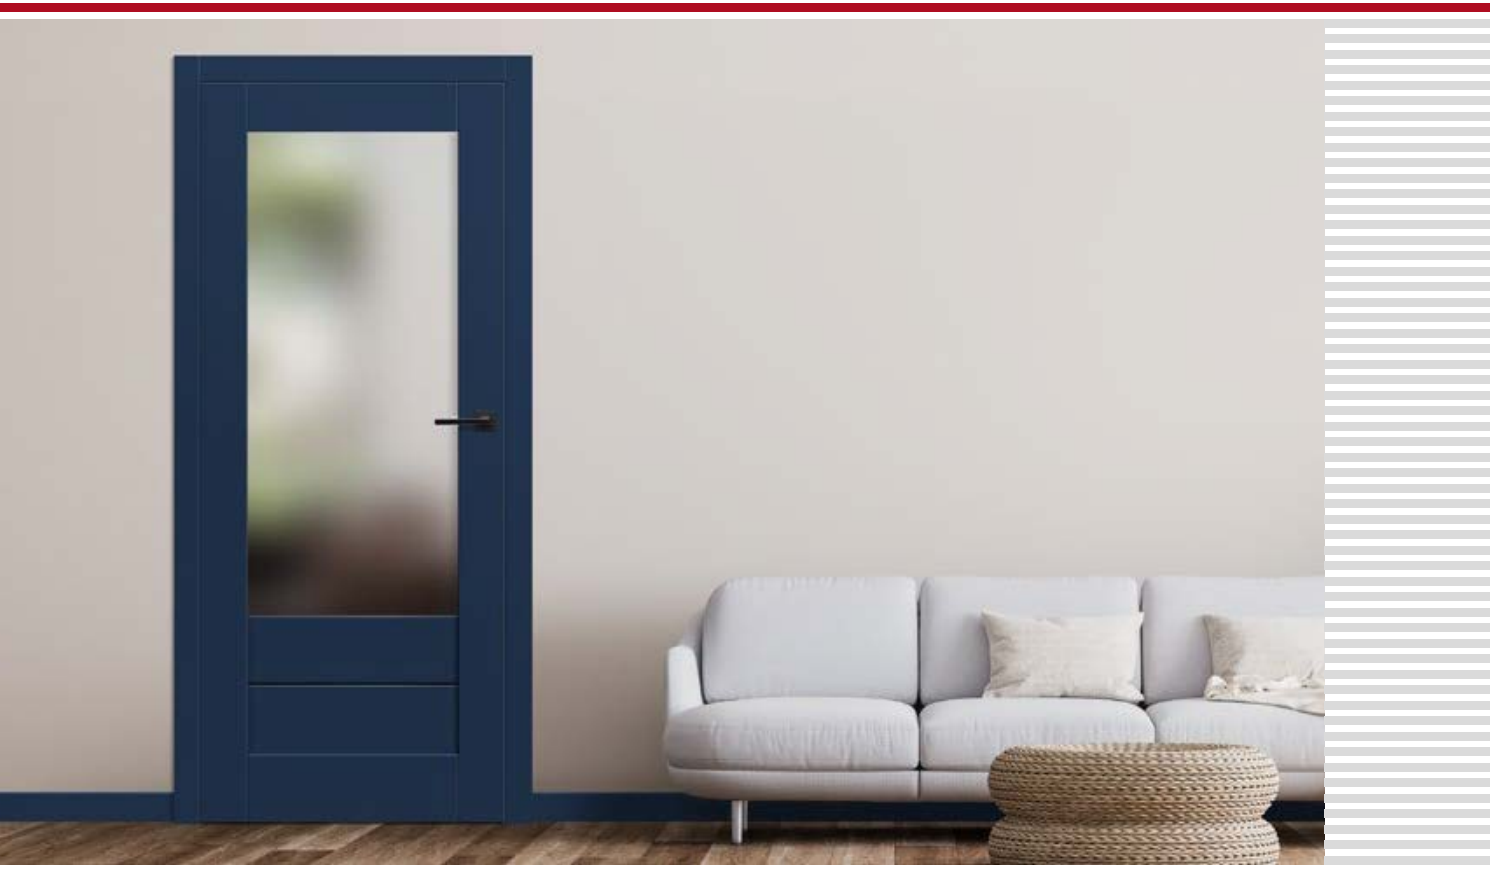

HIACYNT

INTERIÉROVÉ RÁMOVÉ DVEROVÉ KRÍDLA STILE POLDRÁŽKOVÉ A BEZPOLDRÁŽKOVÉ

HIACYNT 6, dekor NÁMORNÍČKA MODRÁ ST CPL, kľučka CUBE PREMIUM brúsený matný chróm