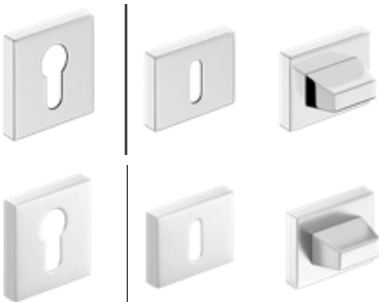

štít na kľúč
štít na vložku
WC štít

€ 14,30* / € 17,16**
€ 14,30* / € 17,16**
€ 24,40* / € 29,28**

KLUČKA S TRIEDOU
PREMIUM