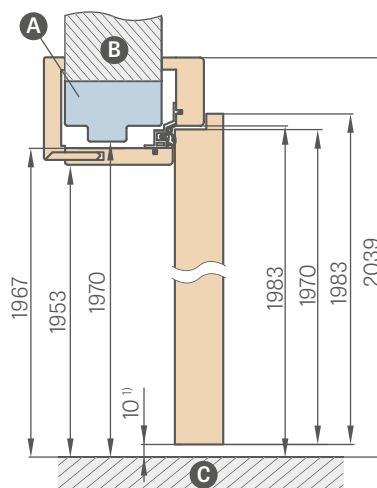

¹⁾ prípustná odchýlka vyplývajúca z rozmerovej tolerancie zárubne +/- 3 mm (odporúčame, aby ste si to overili ešte pred montážou)

- **A** – ocelevá zárubňa
- **B** – stena
- **C** – podlaha
- **D** – kľučka
- **E** – hliníkový profil s tesnením
- **Z** – rozsah od 80 mm do 255 mm

- Ceny puzdrových zárubní so šírkou 60, 70, 80, 90, 100 v cene poldrážkovej nastaviteľnej zárubne
- Puzdro má také isté rozmery ako obložková zárubňa (bez vyvrtaných otvorov na pánty a protiplech, avšak s tesnením)
- Cena zárubne pre dvojkrídlové dvere +30 %