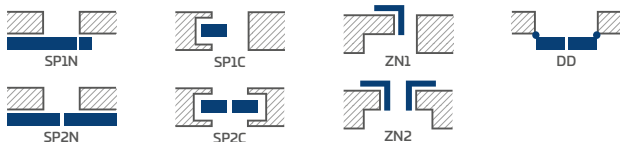

BALDUR 6
€ 250,00* / € 300,00**

BALDUR 7
€ 250,00* / € 300,00**

BALDUR 8
€ 250,00* / € 300,00**

BALDUR7, kľučka CUBE PREMIUM matná čierna

LAKOVANIE

CENA OD € 250,00* / € 300,00**

BIELA TITÁNOVÁ UV

DOSTUPNÉ RIEŠENIA ¹⁾³⁾ (str. 150 – 161)