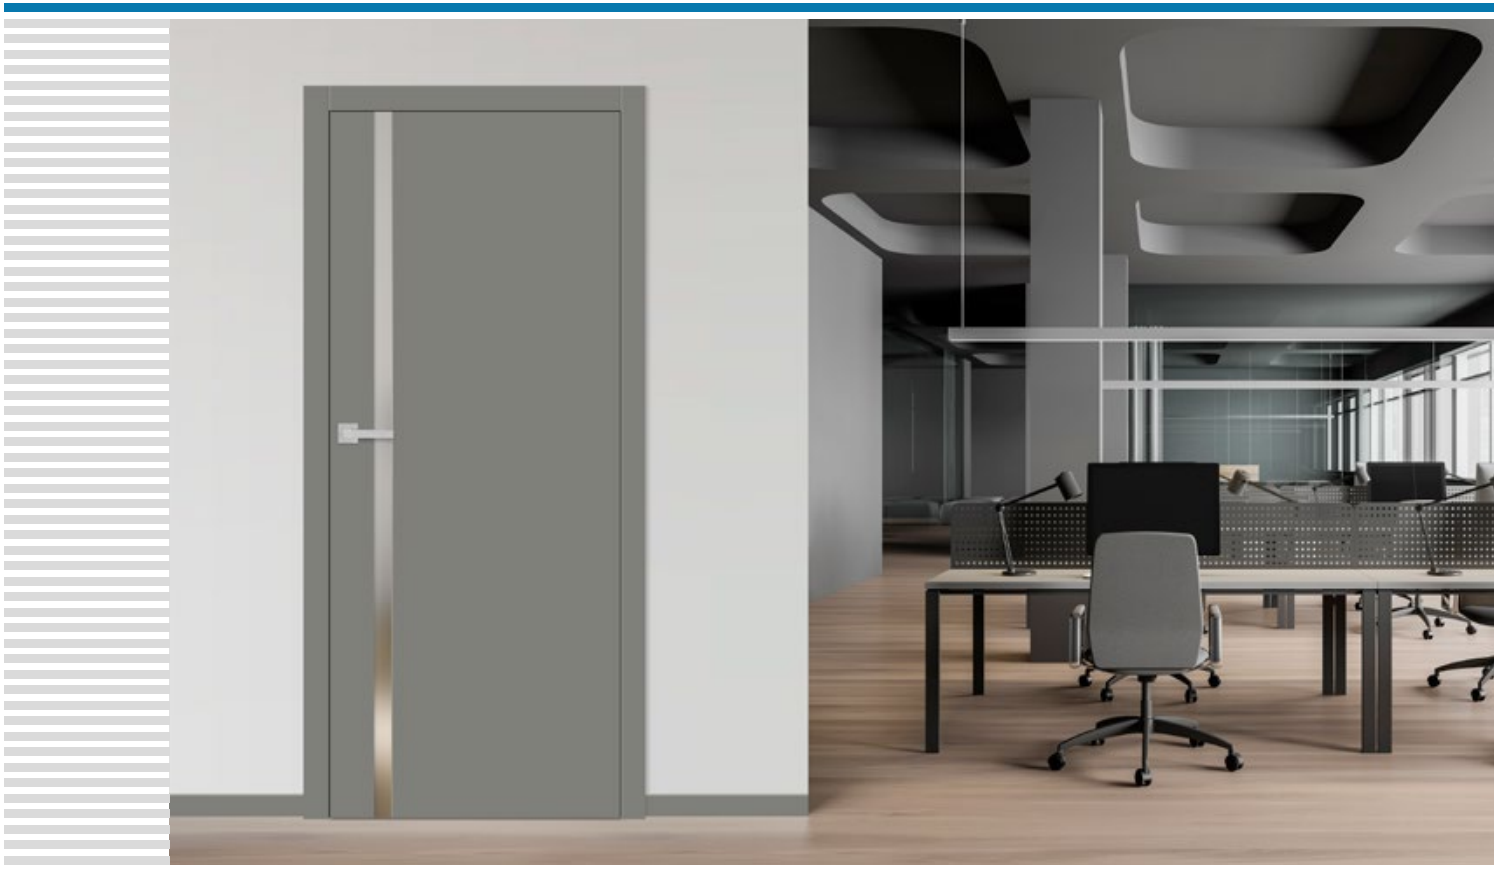

PREMIUM a ST CPL	CPL 0,2
€ 297,00* / € 356,40**	€ 318,00* / € 381,60**

BALDUR 1, dekor SVETLOSIVÁ ST CPL, kľučka TOPAZ INOX