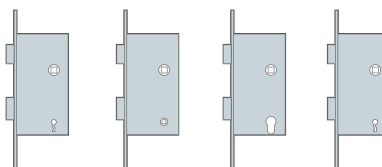

KOVANIA – JAZÝČKOVO-ZÁVOROVÉ ZÁMKOV

ZÁMOK NA KLÚČ   záchodový ZÁMOK NA VLOŽKU   ZÁMOK NA VLOŽKU   ÚSPORNÝ ZÁMOK¹⁾

ROZSTUPY ZÁMKOV:

1. Rozstup magnetických zámkov je príslušne:
  - kľúč, WC: 90mm
  - vložka: 85mm(týka sa bezpoldrážkových krídel s magnetickým zámkom a reverzných krídel)
2. Rozstup jazýčково-závorových zámkov:
  - kľúč, WC, vložka: 72mm(týka sa poldrážkových a bezpoldrážkových krídel s jazýčково-závorovým zámkom (zámok voliteľne))

V záchodových zámkoch je otvor na blokádu štvorcový s dĺžkou hrany:

- poľská norma: 4 mm
- slovenská norma: 6 mm

¹⁾ používaný zámok na kľúč bez vykonania otvoru v krídle na kľúč