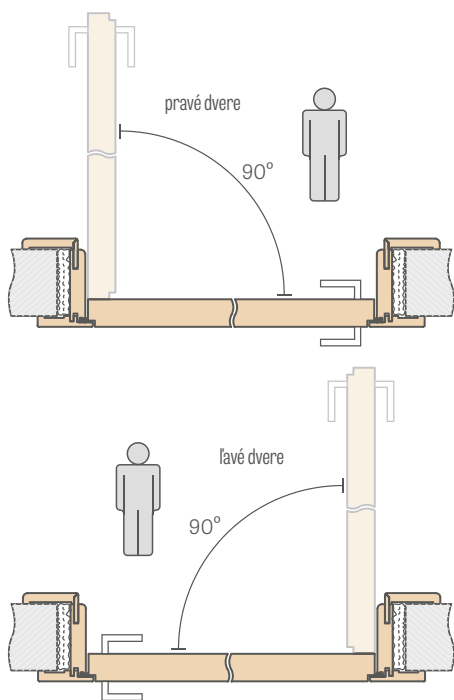

REVERZNÁ ZÁRUBŇA

REVERZNÉ KRÍDLA