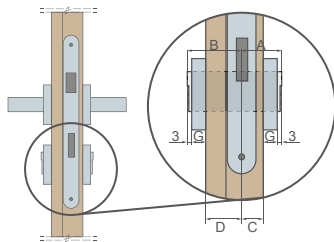

AKO VYBRAŤ VLOŽKU

Príklad výpočtu veľkosti vložky pre panelové a rámové (40mm) dvere s hrúbkou štítu G = 7 mm
 $A/B = (C+G+3) / (D+G+3)$
 $A/B = (15+7+3) / (25+7+3)$
 $A/B = 25/35$

DOSTUPNÉ RIEŠENIA (str. 150 – 161)

- jednokrídlové nástenné posuvné systémy

- dvojkrídlové nástenné posuvné systémy

- jednokrídlové posuvné systémy skryté v stene

- dvojkrídlové posuvné systémy skryté v stene

- Doplňujúci systém ZN1

- Doplňujúci systém ZN2

- dvojkrídlové dvere

Typ dverí	Hrúbka krídla	Pomer nastavenia zámku v dverách (C/D)	Odporúčaný rozmer vložky (A/B)*
doskové, rámové (poldrážkové)	40 mm	15/25	26/36
doskové, rámové (bezpoldrážkové)	40 mm	20/20	30/30
reverzné	40 mm	15/25	26/36
HERSE	46 mm	15/31	30/45
LEDA EI 30	50 mm	19/31	30/40
LEDA EI 60	60 mm	19/41	30/50
FORTECA RC2 a RC3	46 mm	20/26	30/40
HYPERION EI30 RC2	50 mm	19/31	30/40

* Odporúčaná veľkosť vložky pre štít s hrúbkou 7 mm a vŕňou od 2 mm do 4 mm