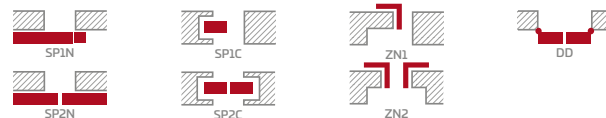

DOSTUPNÉ RIEŠENIA (str. 150 – 161)

DOSTUPNÉ ŠÍRKY KRÍDIEL

60 70 80N ⁵⁾ 80 90 100

PRÍPLATKY

továrenské prevrtanie otvoru na kľučky (tzv. delené) objednané v komplete s krídlom	zadarmo
ventilačný výrez	€ 8,90* / € 10,68**
plastové krúžky imitujúce drevo (4 ks)	€ 6,70* / € 8,04**
okružle a štvorcové kovové hrdlá (4 ks); farba: brúsený nikel, patina, biela a čierna	€ 34,60* / € 41,52**
ventilačná mriežka (iba s krídlami so šírkou: 80, 90, 100)	€ 8,90* / € 10,68**
poldrážkové a bezpoldrážkové krídlo „100“	€ 1740* / € 20,88**
lepené sklo VSG 221, bezpečné sklo, obojstranne hladké	
HIACYNT 1	mliečne € 75,80* / € 90,96**; čierne € 103,00* / € 123,60**
HIACYNT 2	mliečne € 52,30* / € 62,76**; čierne € 71,30* / € 85,56**
HIACYNT 3	mliečne € 66,30* / € 79,56**; čierne € 90,40* / € 108,48**
HIACYNT 4	mliečne € 27,30* / € 32,76**; čierne € 37,10* / € 44,52**
HIACYNT 5	mliečne € 52,30* / € 62,76**; čierne € 71,30* / € 85,56**
HIACYNT 6	mliečne € 87,80* / € 105,36**; čierne € 120,00* / € 144,00**
HIACYNT 7	mliečne € 27,30* / € 32,76**; čierne € 37,10* / € 44,52**
kovové krytky na pánty v poldrážkovom krídle (farba: brúsený nikel, patina, lesklý chróm, lesklá mosadz, biela a čierna); cena za komplet na 1 pánt	€ 4,10* / € 4,92**
padacie tesnenie ²⁾	€ 38,70* / € 46,44**
zmena na čierny alebo zlatý magnetický zámok pre bezpoldrážkové krídla	€ 8,90* / € 10,68**
zmena na čierne alebo zlaté závesy a záchytnú dosku pre bezkrídlové krídla	€ 23,50* / € 28,20**
magnetický obmedzovač (doraz) ²⁾ (dostupný v šiestich farbách, str. 145)	€ 38,70* / € 46,44**
vertikálne hranoly z lepeného dreva ⁴⁾	€ 31,70* / € 38,04**

* CENA BEZ DPH, ** CENA S DPH, */** Cena krídla, nezahrňa kľučku a zárubňu