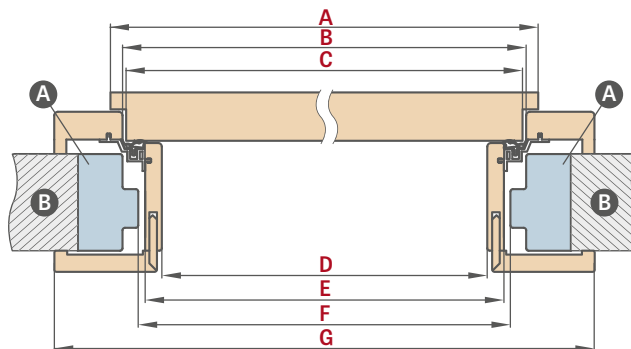

SCHÉMA OBLOŽKOVEJ ZÁRUBNE

Šírka dverí	A	B	C	D	E	F	G
„60“	644	624	618	564	592	598	733
„70“	744	724	718	664	692	698	833
„80“	844	824	818	764	792	798	933
„90“	944	924	918	864	892	898	1033
„100“	1044	1024	1018	964	992	998	1133

F – minimálne svetlé rozmery ocelevej zárubne, na ktoré sa montuje obložková zárubňa. Tento rozmery môže byť od odporúčaného väčší o max. 20 mm. Pri väčšom svetlom rozmere je potrebné overiť, či obložky náležite zakrývajú stenu.