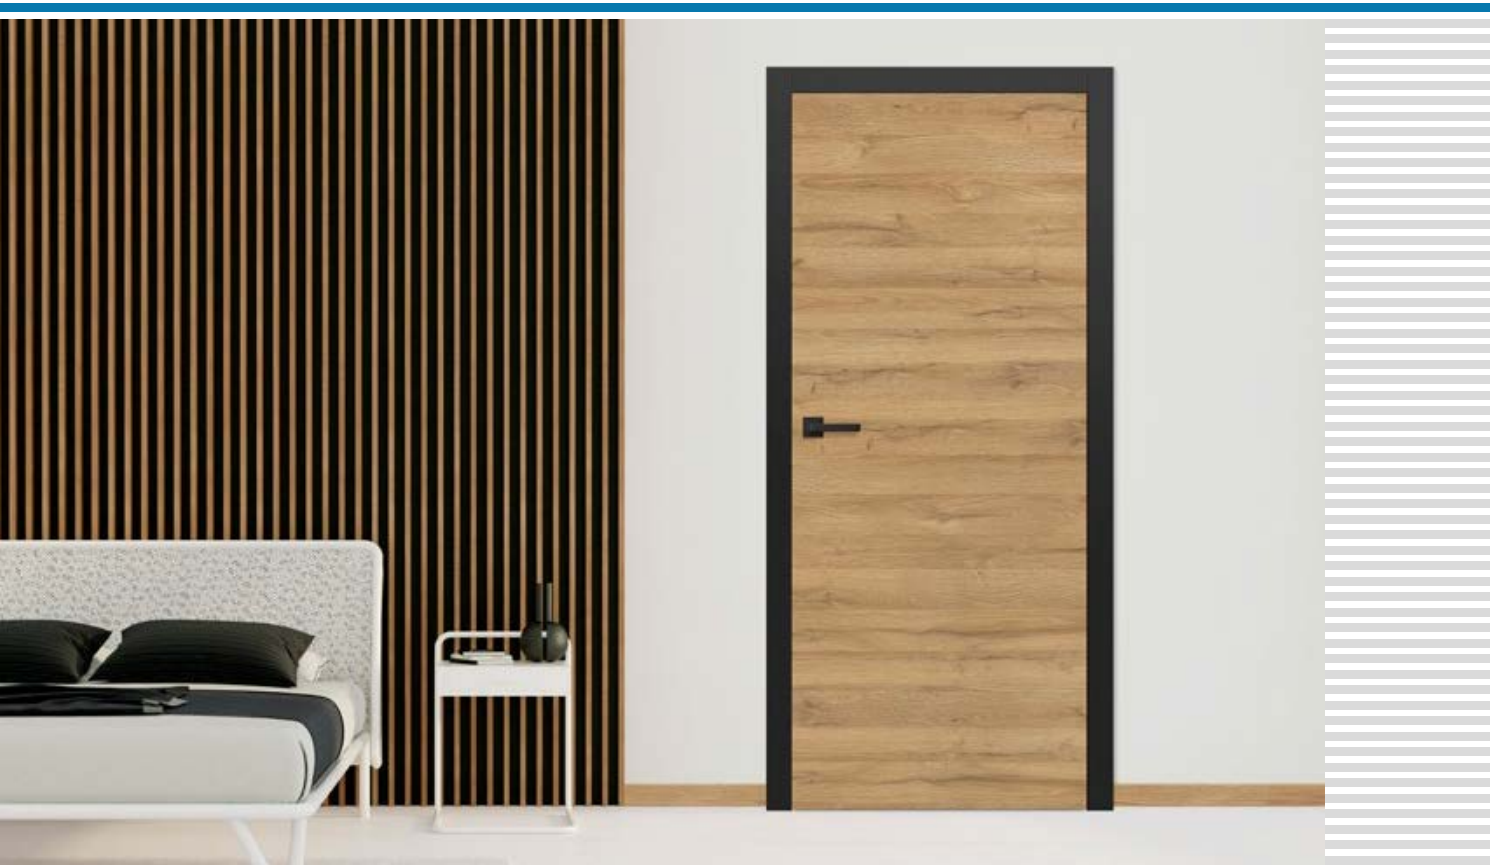

UNO PREMIUM

POLDRÁŽKOVÉ, BEZPOLDRÁŽKOVÉ A REVERZNÉ INTERIÉROVÉ DVEROVÉ KRÍDLA

UNO PREMIUM i, krídlo dekor DUB PRÍRODNÝ PRÍEČNY PREMIUM, zárubňa dekor ČIERNA ST CPL, kľučka CUBE matná čierna