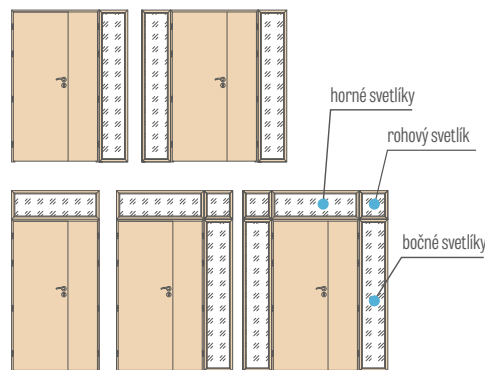

DVOJKRÍDLOVÉ POLDRÁŽKOVÉ DVERE s bočnými, hornými a rohovými svetlíkmi