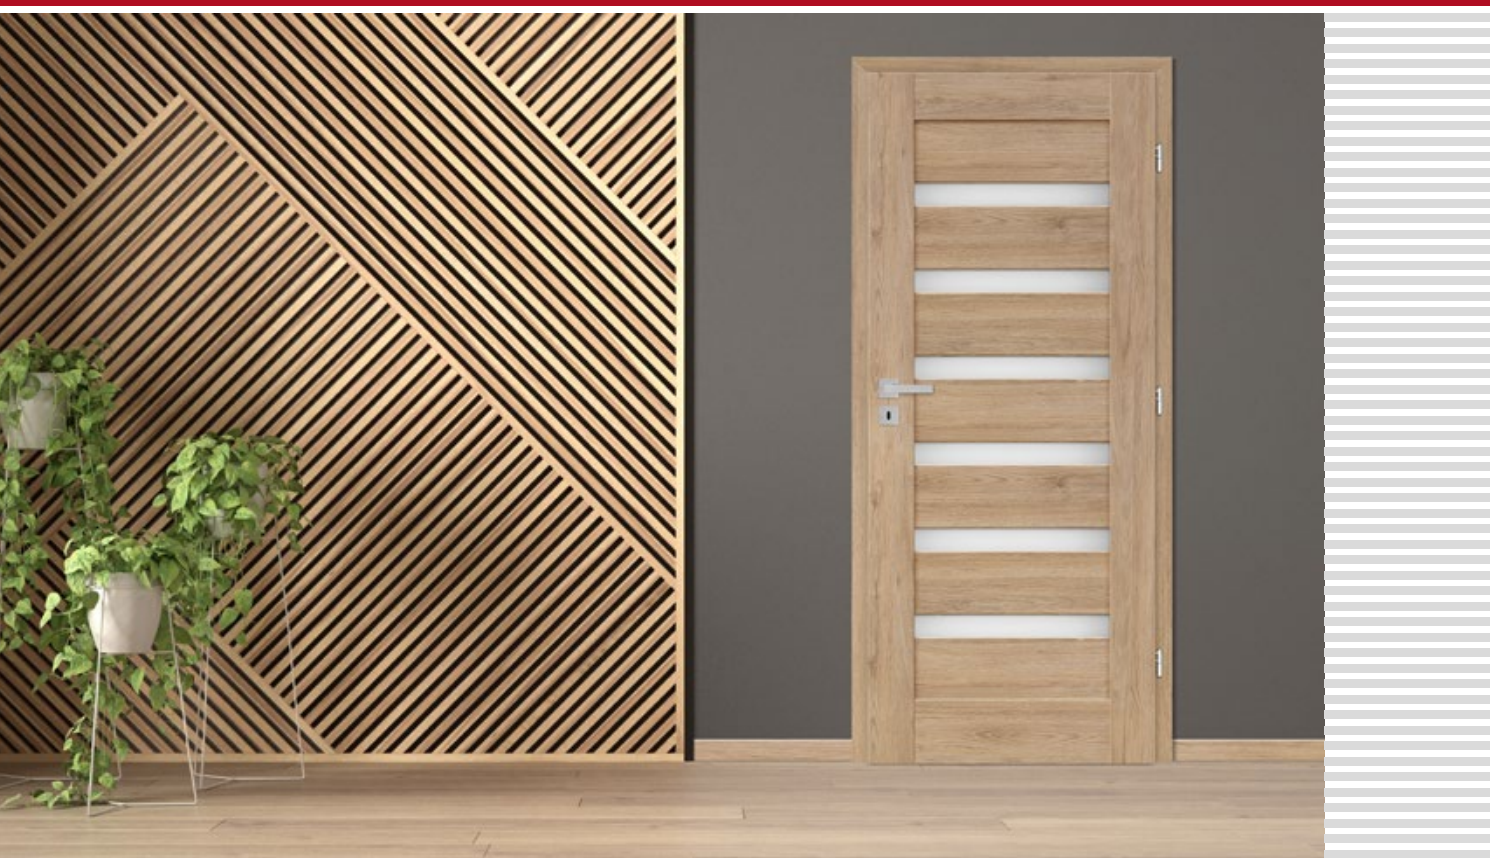

PETUNIA

INTERIÉROVÉ RÁMOVÉ DVEROVÉ KRÍDLA STILE POLDRÁŽKOVÉ A BEZPOLDRÁŽKOVÉ

PETUNIA 1, dekor DUB PREMIUM, kľučka TOPAZ INOX