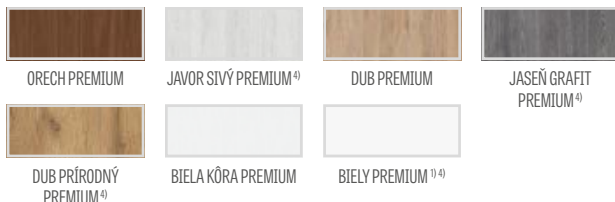

CPL

€ 231,00* / € 277,20**