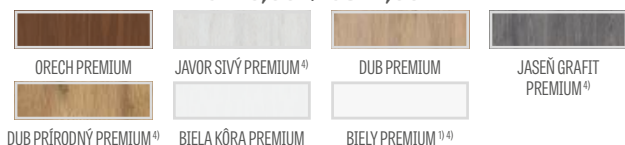

MISKANT 3, dekor PRÍRODNÝ DUB PREMIUM, zárubňa ČIERNA ST CPL, kľučka DUBE matná čierna

GREKO

€ 242,00* / € 290,40**

PREMIUM

€ 270,00* / € 324,00**

CPL

€ 270,00* / € 324,00**

ŠTANDARDNÉ ZASKLENIE „LÍCE“