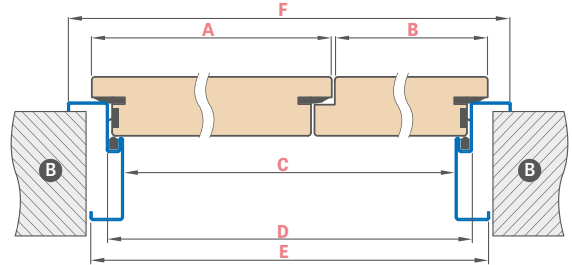

VEĽKÁ PROTIPOŽIARNA UHĽOVÁ OCEĽOVÁ ZÁRUBŇA

zváraná a maľovaná, odtiene RAL 9010, 9016, 8003, 8017, 7016, 7047, 1001

Šírka dverí	A	B	C	D	E	F
„110“	860	347	1166	1196	1270	1306
„120“	860 | 960	447 | 347	1266	1296	1370	1406
„130“	860 | 960 | 1060	547 | 447 | 347	1366	1396	1470	1506
„140“	860 | 960 | 1060	647 | 547 | 447	1466	1496	1570	1606
„150“	860 | 960 | 1060	747 | 647 | 547	1566	1596	1670	1706
„160“	860 | 960 | 1060	847 | 747 | 647	1666	1696	1770	1806
„170“	960 | 1060	847 | 747	1766	1796	1870	1906
„180“	1060	847	1866	1896	1970	2006

Šírka dverí	A	B	C	D	E	F
„110“	860	347	1166	1196	1236	1306
„120“	860 | 960	447 | 347	1266	1296	1336	1406
„130“	860 | 960 | 1060	547 | 447 | 347	1366	1396	1436	1506
„140“	860 | 960 | 1060	647 | 547 | 447	1466	1496	1536	1606
„150“	860 | 960 | 1060	747 | 647 | 547	1566	1596	1636	1706
„160“	860 | 960 | 1060	847 | 747 | 647	1666	1696	1736	1806
„170“	960 | 1060	847 | 747	1766	1796	1836	1906
„180“	1060	847	1866	1896	1936	2006