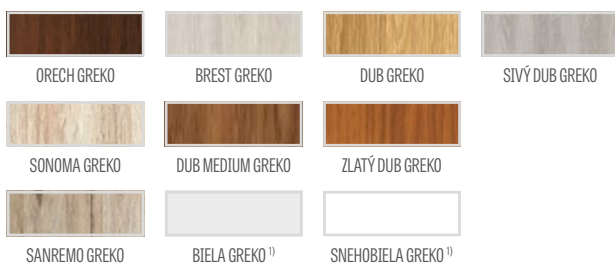

FRAGI 4, laminát ČIERNA ST CPL, kľučka CUBE PREMIUM matný brúsený chróm

KONŠTRUKCIA

- poldrážkové krídlo vyrobené rámovou technológiou STILE
- vertikálne a horizontálne hranoly z MDF dosky potiahnuté laminátom GREKO, PREMIUM, ST CPL alebo ST CPL s povlakom AntiFinger
- vertikálne hranoly s vrstveno lepeného dreva obložené HDF a MDF doskami³⁾
- voliteľne za príplatok rozširujúce panely zárubne, ako aj rímsa a pilastre str. 147 – 149

KOVANIA

- tri strieborné 2-čapové pánty nastaviteľné v horizontálnej rovine v poldrážkovom krídle
- jazýčkovo-závorový zámok na kľúč, cylindrickú vložku, úsporný alebo s blokádou

ZASKLENIE

- kalené 8 mm sklo alebo kalené a lepené sklo VSG/ESG 441, mliečne alebo čierne, bezpečné sklo, obojstranne hladké (modely FRAGI 15 a FRAGI 16)
- možnosť zmeny strany zasklenia na RUB (štandardné zasklenie LÍCE)

DOSTUPNÉ RIEŠENIA (str. 159 – 161)

DOSTUPNÉ ŠÍRKY KRÍDIEL

60 70 80 90

GREKO

PREMIUM

CPL

Hranol z lepeného dreva³⁾

PRÍPLATKY

továrenské prevrtávanie otvoru na kľučku (tzv. delené) objednané v komplete s krídlom	zadarmo
ventilačný výrez	€ 8,90* / € 10,68**
kovové krytky na pánty v poldrážkovom krídle (farby: brúsený nikel, patina, lesklý chróm, lesklá mosadz, biela a čierna); cena za komplet na 1 pánt	€ 4,10* / € 4,92**
magnetický obmedzovač (doraz) (dostupný v šiestich farbách, str. 145)	€ 38,70* / € 46,44**
vertikálne hranoly z lepeného dreva³⁾	€ 31,70* / € 38,04**

Pozor:

Prezentovaná grafika dverí sa týka výhradne krídla so šírkou 80. Pri ostatných šírkach modeloch FRAGI 1, 2, 3 sa vyskytujú nepatrné rozdiely v pomeroch jednotlivých prvkov. Bližšie informácie a fotografie nájdete na www.erkado.pl

ŠTANDARDNÉ ZASKLENIE „LÍCE“

ZASKLENIE NA OBJEDNÁVKU „RUB“

G hladká strana; **M** matná strana s dekoráciou