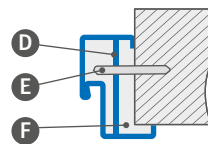

OSADENIE ROHOVEJ ZÁRUBNE

- **A** - tesnenie
- **B** - stena
- **C** - podlaha
- **D** - montážna kotva
- **E** - rozperný kolík
- **F** - výplň

PRÍPLATKY

elektromagnetický zámok	€ 129,00* / € 154,80**
výstuž pod samozatvárač	€ 13,00* / € 15,60**
zhotovené z pozinkovaného plechu	+10%
nastaviteľná zárubňa „100“ alebo „110“	€ 43,10* / € 51,72**
pevná zárubňa „100“ alebo „110“	€ 25,40* / € 30,48**
zárubňa pre dvojkrídlové dvere	individuálna cenová ponuka
norma 2112	15 % príplatok
netyčiký odtieň RAL (netýka sa intenzívnych, perleťových a metalizovaných odtieňov)	10% príplatok

* CENA BEZ DPH, ** CENA S DPH