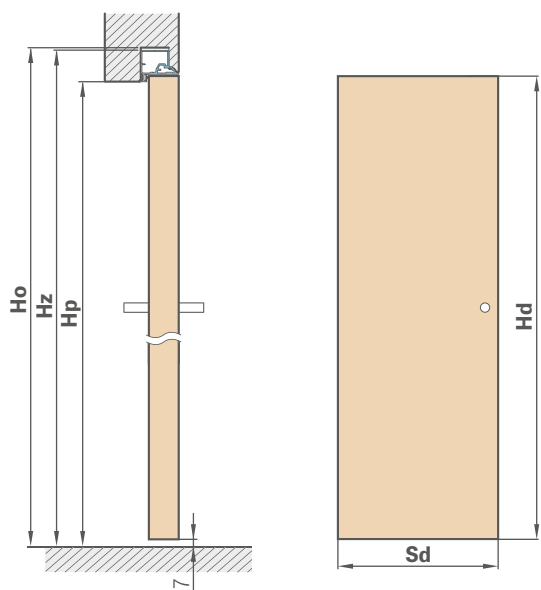

€ 283,00* / € 339,60**

ŠTANDARDNÉ ROZMERY BEZPOLDRÁŽKOVCH DVERÍ OTVÁRANÝCH VON

Šírka krídla	Šírka stavebného otvoru	Vonkajšia šírka zárubne	Svetlá šírka prechodu
Sd [mm]	So [mm]	Sz [mm]	Sp [mm]
620	700	690	605
720	800	790	705
820	900	890	805
920	1000	990	905
1020	1100	1090	1005