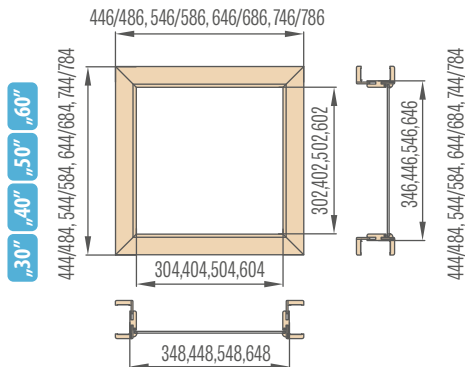

Rohové svetlíky poldrážkovej nastaviteľnej zárubne
6 cm obložka / 8 cm obložka

„30“ „40“ „50“ „60“