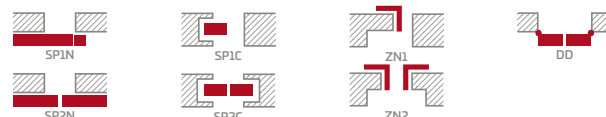

DOSTUPNÉ RIEŠENIA (str. 150 – 161)

DOSTUPNÉ ŠÍRKY KRÍDIEL

60 70 80N ⁵⁾ 80 90 100

PRÍPLATKY

továrenské prevrtávanie otvoru na klučky (tzv. delené) objednané v komplete s krídlom	zadarmo
ventilačný výrez	€ 8,90* / € 10,68**
plastové krúžky imitujúce drevo (4 ks)	€ 6,70* / € 8,04**
okružle a štvorcové kovové hrdlá (4 ks); farba: brúsený nikel, patina, biela a čierna	€ 34,60* / € 41,52**
ventilačná mriežka (iba s krídlami so šírkou: 80, 90, 100)	€ 8,90* / € 10,68**
poldrážkové a bezpoldrážkové krídlo „100“	€ 17,40* / € 20,88**
lepené sklo VSG 221, bezpečné sklo, obojstranne hladké; cena za 1 sklenú tabuľu	
mliečne	€ 11,40* / € 13,68**
čierna	€ 15,90* / € 19,08**
kovové krytky na pánty v poldrážkovom krídle (farby: brúsený nikel, patina, lesklý chróm, lesklá mosadz, biela a čierna); cena za komplet na 1 pánt	€ 4,10* / € 4,92**
padacie tesnenie ²⁾	€ 38,70* / € 46,44**
zmena na čierny alebo zlatý magnetický zámok pre bezpoldrážkové krídla	€ 8,90* / € 10,68**
zmena na čierne alebo zlaté závesy a záchytnú dosku pre bezkrídlové krídla	€ 23,50* / € 28,20**
magnetický obmedzovač (doraz) ²⁾ (dostupný v šiestich farbách, str. 145)	€ 38,70* / € 46,44**
vertikálne hranoly z lepeného dreva ⁴⁾	€ 31,70* / € 38,04**

* CENA BEZ DPH, ** CENA S DPH, */** Cena krídla, nezahrňa klučku a zárubiňu