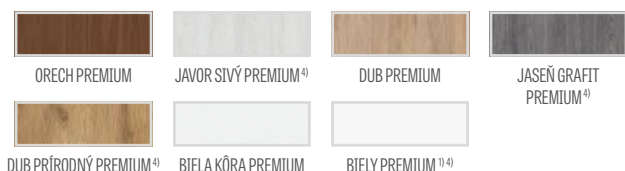

CPL

€ 203,00* / € 243,60**