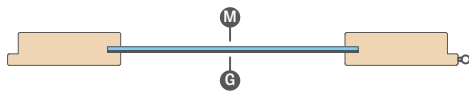

ZASKLENIE NA OBJEDNÁVKU „RUB“