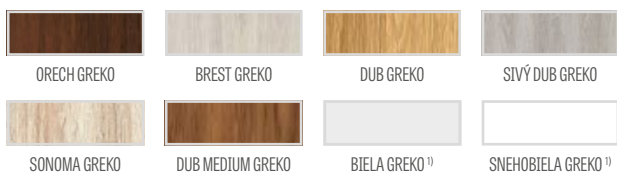

PREMIUM

€ 222,00* / € 266,40**