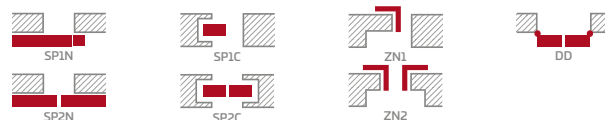

DOSTUPNÉ RIEŠENIA (str. 150 – 161)

DOSTUPNÉ ŠÍRKY KRÍDIEL

60 70 80N 5) 80 90 100

PRÍPLATKY

továrenské prevrtanie otvoru na kľučky (tzv. delené) objednané v komplete s krídlom	zadarmo
ventilačný výrez	€ 8,90* / € 10,68**
plastové krúžky imitujúce drevo (4 ks)	€ 6,70* / € 8,04**
okružle a štvorcové kovové hrdlá (4 ks); farba: brúsený nikel, patina, biela a čierna	€ 34,60* / € 41,52**
ventilačná mriežka (iba s krídlami so šírkou: 80, 90, 100)	€ 8,90* / € 10,68**
poldrážkové a bezpoldrážkové krídlo „100“	€ 17,40* / € 20,88**
lepené sklo VSG 221, bezpečné sklo, obojstranne hladké	
JUKA 1.....	mliečne € 94,80* / € 113,76**; čierne € 129,00* / € 154,80**
JUKA 2.....	mliečne € 51,00* / € 61,20**; čierne € 69,40* / € 83,28**
JUKA 3.....	mliečne € 7,00* / € 8,40**; čierne € 9,50* / € 11,40**
JUKA 4.....	mliečne € 94,80* / € 113,76**; čierne € 129,00* / € 154,80**
JUKA 5.....	mliečne € 71,00* / € 85,20**; čierne € 97,00* / € 116,40**
JUKA 6.....	mliečne € 47,60* / € 57,12**; čierne € 64,70* / € 77,64**
JUKA 7.....	mliečne € 23,80* / € 28,56**; čierne € 32,30* / € 38,76**
kovové krytky na pánty v poldrážkovom krídle (farba: brúsený nikel, patina, lesklý chróm, lesklá mosadz, biela a čierna); cena za komplet na 1 pánt	€ 4,10* / € 4,92**
padacie tesnenie 2)	€ 38,70* / € 46,44**
zmena na čierny alebo zlatý magnetický zámok pre bezpoldrážkové krídla	€ 8,90* / € 10,68**
zmena na čierne alebo zlaté závesy a záchytnú dosku pre bezkrídlové krídla	€ 23,50* / € 28,20**
magnetický obmedzovač (doraz) 2) (dostupný v šiestich farbách, str. 145)	€ 38,70* / € 46,44**
vertikálne hranoly z lepeného dreva 4)	€ 31,70* / € 38,04**

* CENA BEZ DPH, ** CENA S DPH, */** Cena krídla, nezahrňa kľučku a zárubňu

1) biely hladký laminát imitujúci natretý povrch

2) pri použití dorazu sa nedá použiť aj padacie tesnenie a naopak

3) špeciálny povlak AntiFinger obmedzuje možnosť zašpinenia a stopy po odtlačkoch prstov

4) vertikálne hranoly z vrstveno lepeného dreva obložené HDF a MDF doskami dostupné za príplatok pre dekory BIELY PREMIUM, DUB PRÍRODNÝ PREMIUM, JESEŇ GRAFIT PREMIUM, SIVÝ JAVOR PREMIUM, DUB ST CPL

5) iba pre poldrážkové krídla