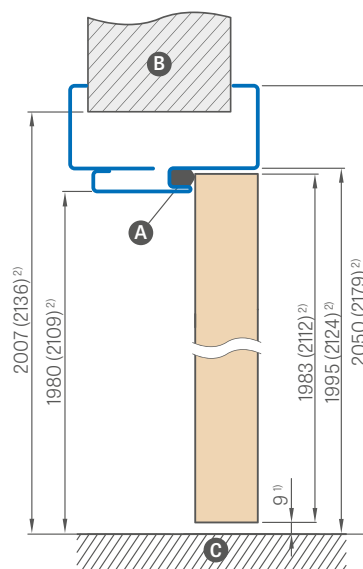

OCEĽOVÁ ZÁRUBŇA

ZAROVNANÁ

PRE RÁMOVÉ A PANELOVÉ KRÍDLA

NASTAVITELNÁ (OBLOŽKOVÁ) BEZPOLDRÁŽKOVÁ OCEĽOVÁ ZÁRUBŇA, plech s hrúbkou 1,5 mm

zvárané a natreté s odtieňmi RAL ŠTANDARD a RAL ERKADO