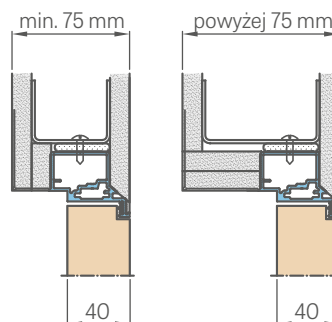

VSTAVANIE V SADROKARTÓNE