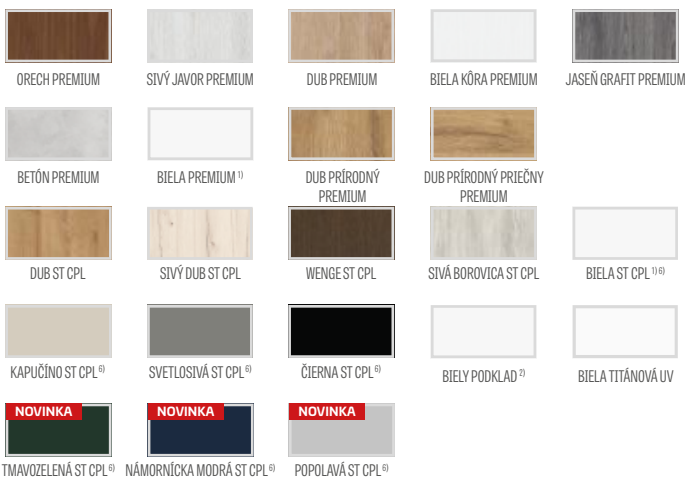

HLINÍKOVÁ KRYTÁ ZÁRUBŇA

€ 283,00* / € 339,60**

KONŠTRUKCIA

- poldrážkové alebo bezpoldrážkové krídlo
- drevený nosník obložený dvoma HDF doskami
- stabilizačná voštinová výplň alebo plná doska za príplatok

DOKONČENIE

- laminovaná HDF doska PREMIUM, ST CPL, natieraná doska lakom UV alebo laminát určený na maľovanie alebo tapetovanie
- hrana krídla zhotovená poldrážkovou alebo bezpoldrážkovou technológiou

KOVANIA

- dva skryté pánty zapustené do zárubne (tretí voliteľne za príplatok)
- magnetický zámok v poldrážkovom a bezpoldrážkovom krídle, na kľúč, vložku, úsporný alebo s blokádou

PRÍPLATKY

biela alebo čierna zárubňa ³⁾	€ 47,60* / € 57,12**
lakované krídlo na BIELA TITÁNOVÁ UV	€ 97,70* / € 117,24**
výplnenie plnou doskou	€ 40,30* / € 48,36**
dodatkový dolný hranol v krídle (možnosť skrátenia pri montáži v rozsahu do 8 cm)	€ 8,90* / € 10,68**
okružle alebo štvorcové kovové hrdlá (4 ks) povrch: brúsený nikel, patina, biela a čierna	€ 34,60* / € 41,52**
plastové krúžky imitujúce drevo (4 ks)	€ 6,70* / € 8,04**
ventilačný výrez alebo ventilačná mriežka	€ 8,90* / € 10,68**
tretí pánt	€ 47,60* / € 57,12**
zmena v krídle na čierny magnetický zámok	€ 8,90* / € 10,68**
zámena na pánty a protiplech čiernej farby – pre dva pánty alebo – pre tri pánty	€ 9,50* / € 11,40** € 14,30* / € 17,16**
povrchová úprava hrany krídla čierna	€ 21,60* / € 25,92**
krídlo „100“	€ 17,40* / € 20,88**
padacie tesnenie ⁴⁾	€ 38,70* / € 46,44**
intarzia LUX; verzie na výber na str. 86-91	€ 78,30* / € 93,96**
magnetický obmedzovač (doraz) ⁴⁾ (dostupný v šiestich farbách, str. 145)	€ 38,70* / € 46,44**
norma 2112 – príplatok za krídlo a zárubňu	+ 15 %

DOSTUPNÉ ŠÍRKY KRÍDIEL

60 70⁵⁾ 80⁵⁾ 90 100

¹⁾ biely hladký laminát imitujúci maľovaný povrch

²⁾ určené na tapetovanie a maľovanie

³⁾ v štandarde zárubňa hliníkovej farby

⁴⁾ pri použití dorazu nie je možné použiť padacie tesnenie, ventilačný výrez a naopak

⁵⁾ krídla BIELY PODKLAD a hliníková zárubňa so šír. „70“ a „80“, dostupné s krátkym termínom realizácie, bližšie informácie u predajcu

⁶⁾ špeciálny povlak AntiFinger obmedzuje možnosť zašpinenia a stopy po odtlačkoch prstov