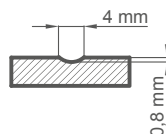

FRÉZOVANIE

PRÍPLATKY

reverzné krídlo	€ 86,20* / € 103,44**
vyplnenie plnou doskou	€ 40,30* / € 48,36**
ventilačný výrez	€ 8,90* / € 10,68**
poldrážkové a bezpoldrážkové krídlo „100“	€ 32,70* / € 39,24**
dodatočný dolný hranol (možnosť skrátenia pri montáži v rozsahu do 8 cm)	€ 8,90* / € 10,68**
kovové krytky na pánty v poldrážkovom krídle (farba: brúsený nikel, patina, lesklý chróm, lesklá mosadz, biela a čierna); cena za komplet na 1 pánt	€ 4,10* / € 4,92**
padacie tesnenie¹⁾	€ 38,70* / € 46,44**
zmena na magnetický zámok, farba: čierna alebo zlatá, pre bezpoldrážkové a reverzné krídla	€ 8,90* / € 10,68**
zmena na čierne alebo zlaté závesy a záchytnú dosku pre bezkrídlové krídla	€ 23,50* / € 28,20**
magnetický obmedzovač (doraz)¹⁾ (dostupný v šiestich farbách, str. 145)	€ 38,70* / € 46,44**
norma PL2112	€ 47,60* / € 57,12**

¹⁾ pri použití doraz sa nedá použiť aj padacie tesnenie a naopak

²⁾ iba pre bezpoldrážkové a reverzné krídla