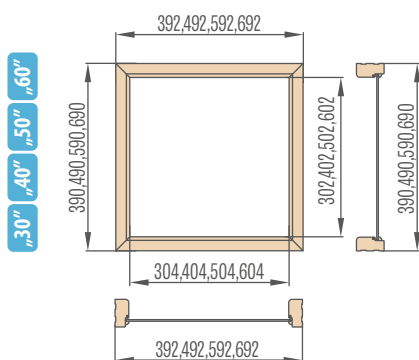

Rohové svetlíky pevnej zárubne

„30“ „40“ „50“ „60“