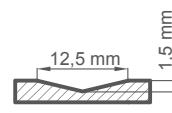

FRÉZOVANIE