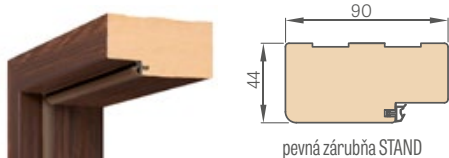

PEVNÁ ZÁRUBŇA

POLDRÁŽKOVÉ KRÍDLA

PEVNÁ ZÁRUBŇA

GREKO	€ 74,20* / € 89,04**
ST CPL a PREMIUM	€ 81,80* / € 98,16**
CPL 0,2	€ 95,40* / € 114,48**
LAKOVANIE	€ 166,00* / € 199,20**