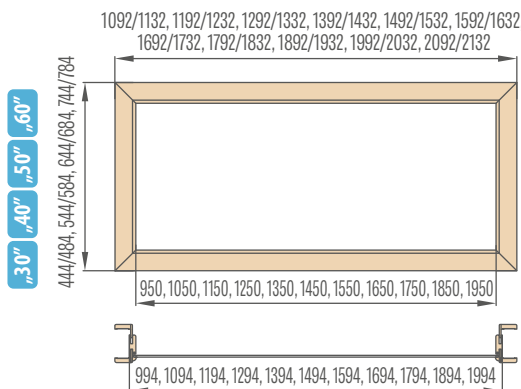

Horné svetlíky nastaviteľnej dvojkrídlovej poldrážkovej zárubne, 6 cm obložka / 8 cm obložka

„90“ „100“ „110“ „120“ „130“ „140“ „150“ „160“ „170“ „180“ „190“