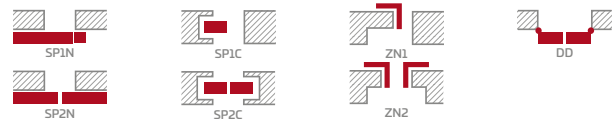

DOSTUPNÉ RIEŠENIA (str. 150 – 161)

DOSTUPNÉ ŠÍRKY KRÍDIEL

60 70 80N 5) 80 90 100

PRÍPLATKY

továrenské prevrtávanie otvoru na kľučku (tzv. delené) objednané v komplete s krídlom	zadarmo
ventilačný výrez	€ 8,90* / € 10,68**
plastové krúžky imitujúce drevo (4 ks)	€ 6,70* / € 8,04**
okružle a štvorcové kovové hrdlá (4 ks); farba: brúsený nikel, patina, biela a čierna	€ 34,60* / € 41,52**
ventilačná mriežka (iba s krídlami so šírkou: 80, 90, 100)	€ 8,90* / € 10,68**
poldrážkové a bezpoldrážkové krídlo „100“	€ 47,60* / € 57,12**
kovové krytky na pánty v poldrážkovom krídle (farby: brúsený nikel, patina, lesklý chróm, lesklá mosadz, biela a čierna); cena za komplet na 1 pánt	€ 4,10* / € 4,92**
padacie tesnenie 2)	€ 38,70* / € 46,44**
zmena na čierny alebo zlatý magnetický zámok pre bezpoldrážkové krídla	€ 8,90* / € 10,68**
zmena na čierne alebo zlaté závesy a záchytnú dosku pre bezkrídlové krídla	€ 23,50* / € 28,20**
magnetický obmedzovač (doraz) 2) (dostupný v šiestich farbách, str. 145)	€ 38,70* / € 46,44**
vertikálne hranoly z lepeného dreva 4)	€ 31,70* / € 38,04**

1) biely hladký laminát imitujúci natretý povrch

2) pri použití dorazu sa nedá použiť aj padacie tesnenie a naopak

3) špeciálny povlak AntiFinger obmedzuje možnosť zašpinenia a stopy po odtlačkoch prstov

4) vertikálne hranoly z vrstveno lepeného dreva obložené HDF a MDF doskami dostupné za príplatok pre dekory BIELY PREMIUM, DUB PRÍRODNÝ PREMIUM, JESEŇ GRAFIT PREMIUM, SIVÝ JAVOR PREMIUM, DUB ST CPL

5) iba pre bezpoldrážkové krídla

* CENA BEZ DPH, ** CENA S DPH, */** Cena krídla, nezahrňa kľučku a zárubňu