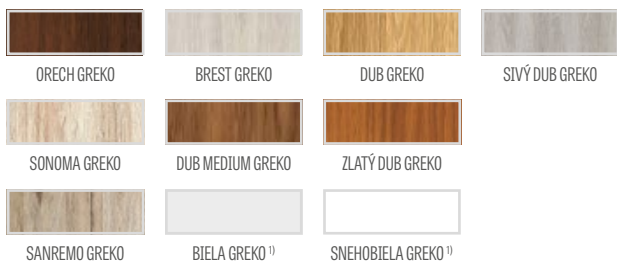

IRYS 6

IRYS 7

IRYS 8

IRYS 1, laminát POPOĽAVÁ ST CPL, kľučka QUANTA FIT matná čierna

GREKO

€ 188,00* / € 225,60**

PREMIUM

€ 211,00* / € 253,20**