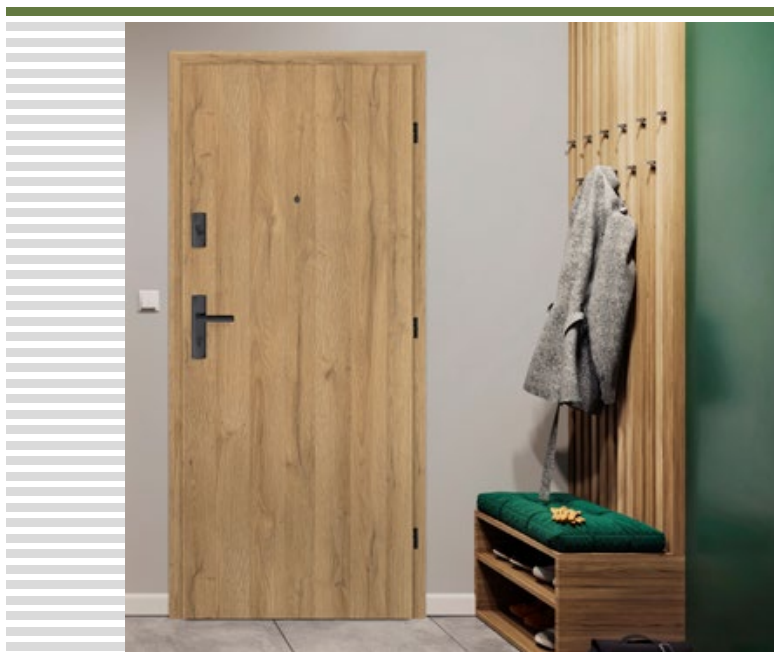

* CENA BEZ DPH, ** CENA S DPH

GREKO

ORECH GREKO	SANREMO GREKO	SONOMA GREKO	DUB MEDIUM GREKO	BREST GREKO
ZLATÝ DUB GREKO	SIVÝ DUB GREKO	SVETLÁ AKÁCIA GREKO	BIELA GREKO ¹⁾	SNEHOBIELA GREKO ¹⁾
DUB GREKO				

PREMIUM

ORECH PREMIUM	SIVÝ JAVOR PREMIUM	DUB PREMIUM	BIELA KÓRA PREMIUM	JASEŇ GRAFIT PREMIUM
BETÓN PREMIUM	BIELA PREMIUM ¹⁾	DUB PRÍRODNÝ PREMIUM	DUB PRÍRODNÝ PRIEČNY PREMIUM ⁴⁾	

CPL

DUB ST CPL	SIVÝ DUB ST CPL	WENGE ST CPL	SIVÁ BOROVICA ST CPL	BIELA ST CPL ¹⁾
KAPUČÍNO ST CPL ³⁾	SVETLOSIVÁ ST CPL ³⁾	ČIERNA ST CPL ³⁾	BIELA CPL 0,2 a 0,7	POPOLAVÁ CPL 0,2 a 0,7
ORECH CLASSIC CPL 0,2 a 0,7	DUB RETRO CPL 0,2 a 0,7	DUB CLASSIC CPL 0,2 a 0,7	ANTRACIT CPL 0,2 a 0,7	
POPOLAVÁ ST CPL ³⁾	TMAVOZELENÁ ST CPL ³⁾	NÁMORNÍČKA MODRÁ ST CPL ³⁾		

NOVINKA

¹⁾ biely hladký laminát imitujúci maľovaný povrch

²⁾ pri použití dorazu sa neďa použíť ak padacie tesnenie a naopak

³⁾ špeciálny povlak AntiFinger obmedzuje možnosť zašpinenia a stopy po odtlačkoch prstov

⁴⁾ v komplete zárubňa s dekorom DUB PRÍRODNÝ PREMIUM

HERSE SET, dekor DUB PRÍRODNÝ PREMIUM, čierna kľučka ESSEN