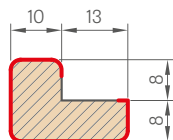

KONCOVÁ LIŠTA