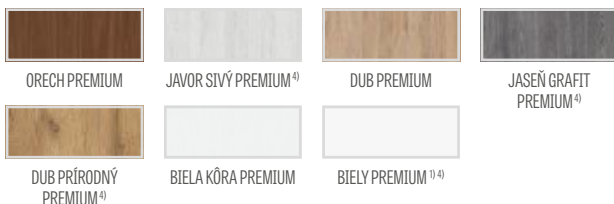

CPL

€ 231,00* / € 277,20**