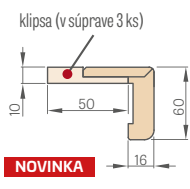

L-PROFIL 6 cm a 8 cm s klipsami