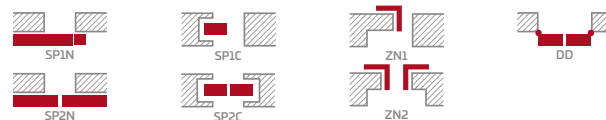

DOSTUPNÉ RIEŠENIA (str. 150 – 161)

DOSTUPNÉ ŠÍRKY KRÍDIEL

60 70 80N ⁵⁾ 80 90 100

PRÍPLATKY

továrnske prevrtanie otvoru na kľučky (tzv. delené) objednané v komplete s krídlom	zadarmo
ventilačný výrez	€ 8,90* / € 10,68**
plastové krúžky imitujúce drevo (4 ks)	€ 6,70* / € 8,04**
okružle a štvorcové kovové hrdlá (4 ks); farba: brúsený nikel, patina, biela a čierna	€ 34,60* / € 41,52**
ventilačná mriežka (iba s krídlami so šírkou: 80, 90, 100)	€ 8,90* / € 10,68**
poldrážkové a bezpoldrážkové krídlo „100“	€ 17,40* / € 20,88**
lepené sklo VSG 221, bezpečné sklo, obojstranne hladké; cena za 1 sklenú tabuľu	
mliečne	€ 20,30* / € 24,36**
čierne	€ 27,60* / € 33,12**
kovové krytky na pánty v poldrážkovom krídle (farby: brúsený nikel, patina, lesklý chróm, lesklá mosadz, biela a čierna); cena za komplet na 1 pánt	€ 4,10* / € 4,92**
padacie tesnenie ²⁾	€ 38,70* / € 46,44**
zmena na čierny alebo zlatý magnetický zámok pre bezpoldrážkové krídla	€ 8,90* / € 10,68**
zmena na čierne alebo zlaté závesy a záchytnú dosku pre bezkrídlové krídla	€ 23,50* / € 28,20**
magnetický obmedzovač (doraz) ²⁾ (dostupný v šiestich farbách, str. 145)	€ 38,70* / € 46,44**
vertikálne hranoly z lepeného dreva ⁴⁾	€ 31,70* / € 38,04**

* CENA BEZ DPH, ** CENA S DPH, */** Cena krídla, nezahrňa kľučku a zárubňu

¹⁾ biely hladký laminát imitujúci natretý povrch

²⁾ pri použití dorazu sa nedá použiť aj padacie tesnenie a naopak

³⁾ špeciálny povlak AntiFinger obmedzuje možnosť zašpinenia a stopy po odtlačkoch prstov

⁴⁾ vertikálne hranoly z vrstveno lepeného dreva obložené HDF a MDF doskami dostupné za príplatok pre dekory BIELY PREMIUM, DUB PRÍRODNÝ PREMIUM, JESEŇ GRAFIT PREMIUM, SIVÝ JAVOR PREMIUM, DUB ST CPL

⁵⁾ iba pre bezpoldrážkové krídla