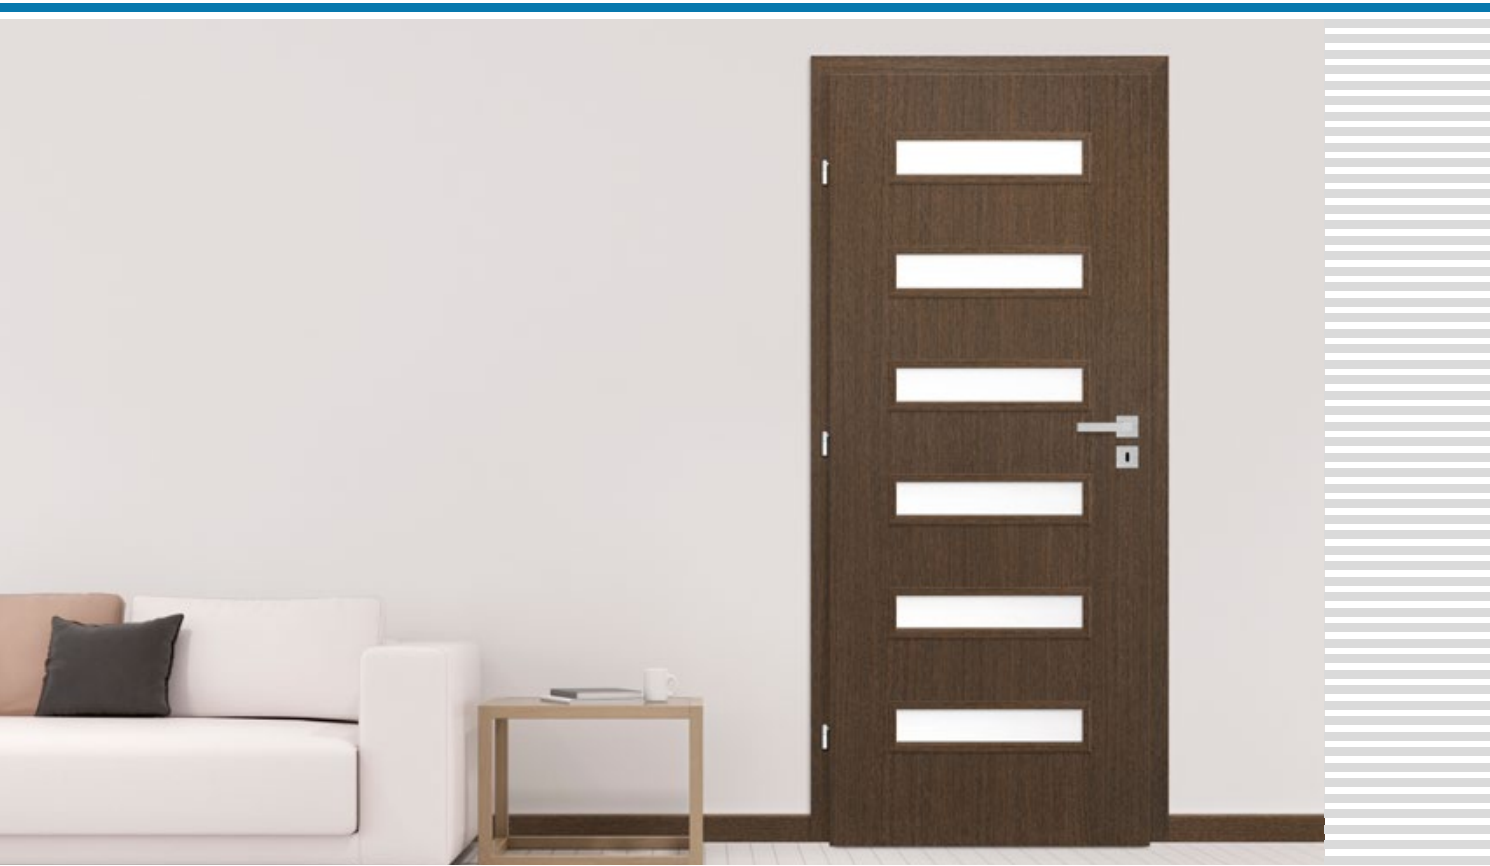

3) špeciálny povlak AntiFinger obmedzuje možnosť zašpinenia a stopy po odtlačkoch prstov

4) v komplete zárubňa s dekorom DUB PRÍRODNÝ PREMIUM

5) iba pre bezpoldrážkové a reverzné krídla

SORANO

POLDRÁŽKOVÉ, BEZPOLDRÁŽKOVÉ A REVERZNÉ INTERIÉROVÉ DVEROVÉ KRÍDLA