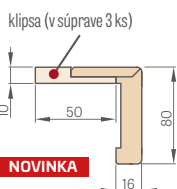

L-PROFIL 6 cm a 8 cm s klipsami