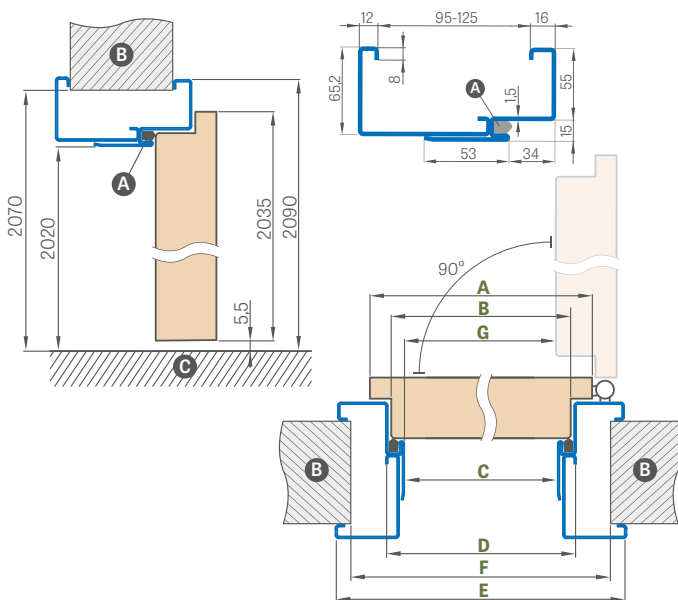

FORTECA

NASTAVITELNÁ (OBLOŽKOVÁ) OCEĽOVÁ ZÁRUBŇA

zvárané a natreté s odtieňmi RAL ŠTANDARD a RAL ERKADO

Šírka dverí	A	B	C	D	E	F	G
„80N“	804	778	761	791	901	865	754,5
„80“	848	822	805	835	945	910	798,5
„90ES“	960	934	917	947	1057	1022	910
„100“ ¹⁾	1048	1022	1005	1035	1145	1110	998,5