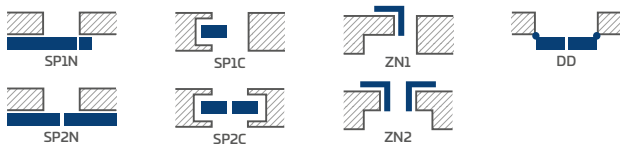

ANUBIS 3, okrúhla kľučka BELLA SLIM lesklá mosadz

LAKOVANIE

€ 250,00* / € 300,00**

BIELA TITÁNOVÁ UV

DOSTUPNÉ RIEŠENIA (str. 150 – 161)

DOSTUPNÉ ŠÍRKY KRÍDIEL

60 70 80N²⁾ 80 90 100

KONŠTRUKCIA