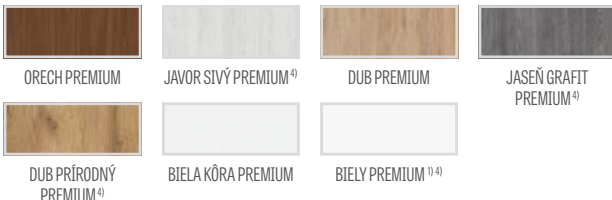

CPL

€ 504,00* / € 604,80**