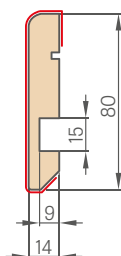

ELEKTROMAGNETICKÝ ZÁMOK – € 86,20* / € 103,44**

SOKLOVÁ LIŠTA s dĺžkou 2,40 m

- laminovaná cena za ks € 13,30* / € 15,96**
- lakovaná cena za ks € 27,00* / € 32,40**

- Podlahová lišta je vyrobená z MDF dosky odolnej voči vlhkosti. Dostupné: lak BIELA TITÁNOVÁ UV, lamináty: GREKO, ST CPL, PREMIUM a s podkladovým laminátom na maľovanie.
- Spôsoby montáže – lepenie na stenu