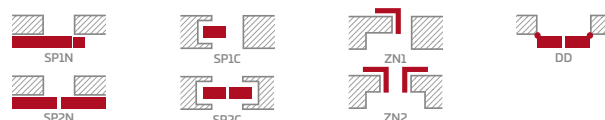

DOSTUPNÉ RIEŠENIA (str. 150 – 161)

DOSTUPNÉ ŠÍRKY KRÍDIEL

60 70 80N³⁾ 80 90 100

PRÍPLATKY

továrnske prevrtanie otvoru na kľučky (tzv. delené) objednané v komplete s krídlom

zadarmo

ventilačný výrez	€ 8,90* / € 10,68**
plastové krúžky imitujúce drevo (4 ks)	€ 6,70* / € 8,04**
okružle a štvorcové kovové hrdlá (4 ks); farba: brúsený nikel, patina, biela a čierna	€ 34,60* / € 41,52**
ventilačná mriežka (iba s krídlami so šírkou: 80, 90, 100)	€ 8,90* / € 10,68**
poldrážkové a bezpoldrážkové krídlo „100“	€ 17,40* / € 20,88**
lepené sklo VSG 221, bezpečné sklo, obojstranne hladké; cena za komplet do krídla	
mliečne	€ 51,70* / € 62,04**
čierna	€ 64,70* / € 77,64**
kovové krytky na pánty v poldrážkovom krídle (farby: brúsený nikel, patina, lesklý chróm, lesklá mosadz, biela a čierna); cena za komplet na 1 pánt	€ 4,10* / € 4,92**
padacie tesnenie¹⁾	€ 38,70* / € 46,44**
zmena na čierny alebo zlatý magnetický zámok pre bezpoldrážkové krídla	€ 8,90* / € 10,68**
zmena na čierne alebo zlaté závesy a záchytnú dosku pre bezkrídlové krídla	€ 23,50* / € 28,20**
magnetický obmedzovač (doraz)¹⁾ (dostupný v šiestich farbách, str. 145)	€ 38,70* / € 46,44**
vertikálne hranoly z lepeného dreva²⁾	€ 31,70* / € 38,04**