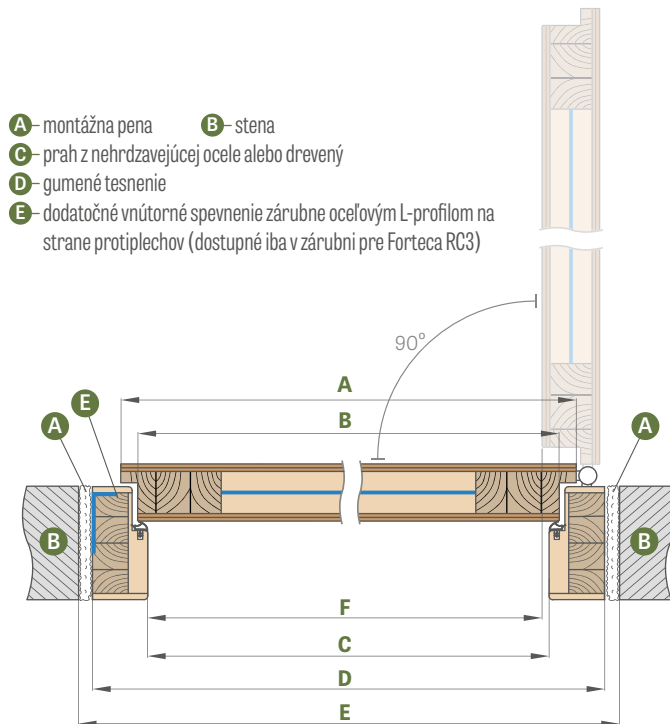

PEVNÁ ZÁRUBŇA

FORTECA

SCHÉMA PEVNEJ ZÁRUBNE FORTECA RC3

ZÁSTAVBA MÚRU každých 40 mm

(neobsahuje L-profil s klipsami, ktorý je za príplatok)

- A – montážna pena
- B – stena
- C – prah z nehrdzavejúcej ocele alebo drevený
- D – gumené tesnenie
- E – dodatočné vnútorné spevnenie zárubne oceľovým L-profilom na strane protiplechov (dostupné iba v zárubni pre Forteca RC3)