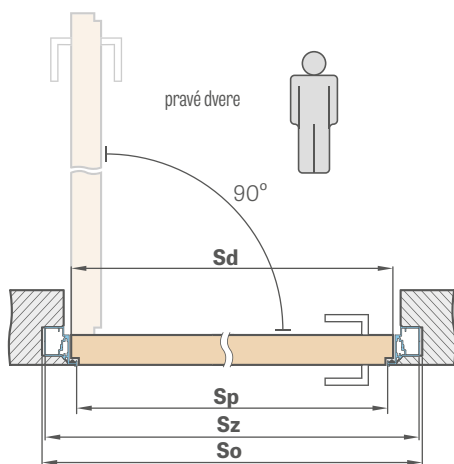

SYSTÉM SKRYTÝCH DVERÍ COVERT

POLDRÁŽKOVÉ KRÍDLO OTVÁRANÉ DNU

POLDRÁŽKOVÉ KRÍDLO

€ 131,00* / € 157,20**

HLINÍKOVÁ KRYTÁ ZÁRUBŇA

€ 283,00* / € 339,60**

ŠTANDARDNÉ ROZMERY POLDRÁŽKOVÝCH DVERÍ OTVÁRANÝCH DNU

Šírka krídla	Šírka stavebného otvoru	Vonkajšia šírka zárubne	Svetlá šírka prechodu
Sd [mm]	So [mm]	Sz [mm]	Sp [mm]
620	700	690	605
720	800	790	705
820	900	890	805
920	1000	990	905
1020	1100	1090	1005

Výška krídla	Výška stavebného otvoru	Vonkajšia výška zárubne	Svetlá výška prechodu
Hd [mm]	Ho [mm]	Hz [mm]	Hp [mm]
1983 (2112)¹⁾	2032 (2162)¹⁾	2025 (2154)¹⁾	1983 (2112)¹⁾

VSTAVANIE V SADROKARTÓNE

PRIEREZ HLINÍKOVEJ ZÁRUBNE

VSTAVANIE V MÚRE

* CENA BEZ DPH, ** CENA S DPH

¹⁾ norma PL2112