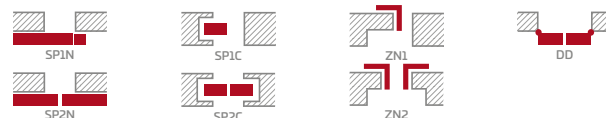

DOSTUPNÉ RIEŠENIA (str. 150 – 161)

DOSTUPNÉ ŠÍRKY KRÍDIEL

60 70 80N⁵⁾ 80 90 100

PRÍPLATKY

továrenské prevrtanie otvoru na kľučku (tzv. delené) objednané v komplete s krídlom	zadarmo
ventilačný výrez	€ 8,90* / € 10,68**
plastové krúžky imitujúce drevo (4 ks)	€ 6,70* / € 8,04**
okružle a štvorcové kovové hrdlá (4 ks); farba: brúsený nikel, patina, biela a čierna	€ 34,60* / € 41,52**
ventilačná mriežka (iba s krídlami so šírkou: 80, 90, 100)	€ 8,90* / € 10,68**
poldrážkové a bezpoldrážkové krídlo „100“	€ 17,40* / € 20,88**
lepené sklo VSG 221, bezpečné sklo, obojstranne hladké; cena za 1 sklenú tabuľu	
mliečne	€ 20,30* / € 24,36**
čierne	€ 27,60* / € 33,12**
kovové krytky na pánty v poldrážkovom krídle (farby: brúsený nikel, patina, lesklý chróm, lesklá mosadz, biela a čierna); cena za komplet na 1 pánt	€ 4,10* / € 4,92**
padacie tesnenie²⁾	€ 38,70* / € 46,44**
zmena na čierny alebo zlatý magnetický zámok pre bezpoldrážkové krídla	€ 8,90* / € 10,68**
zmena na čierne alebo zlaté závesy a záchytnú dosku pre bezkrídlové krídla	€ 23,50* / € 28,20**
magnetický obmedzovač (doraz)²⁾ (dostupný v šiestich farbách, str. 145)	€ 38,70* / € 46,44**
vertikálne hranoly z lepeného dreva⁴⁾	€ 31,70* / € 38,04**

* CENA BEZ DPH, ** CENA S DPH, */** Cena krídla, nezahrňa kľučku a zárubiňu

¹⁾ biely hladký laminát imitujúci natretý povrch

²⁾ pri použití dorazu sa nedá použiť aj padacie tesnenie a naopak

³⁾ špeciálny povlak AntiFinger obmedzuje možnosť zašpinenia a stopy po odtlačkoch prstov

⁴⁾ vertikálne hranoly z vrstveno lepeného dreva obložené HDF a MDF doskami dostupné za príplatok pre dekory BIELY PREMIUM, DUB PRÍRODNÝ PREMIUM, JASEŇ GRAFIT PREMIUM, SIVÝ JAVOR PREMIUM, DUB ST CPL

⁵⁾ iba pre bezpoldrážkové krídla