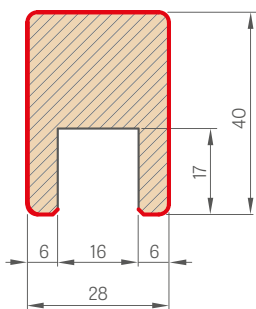

DEKORAČNÁ LIŠTA