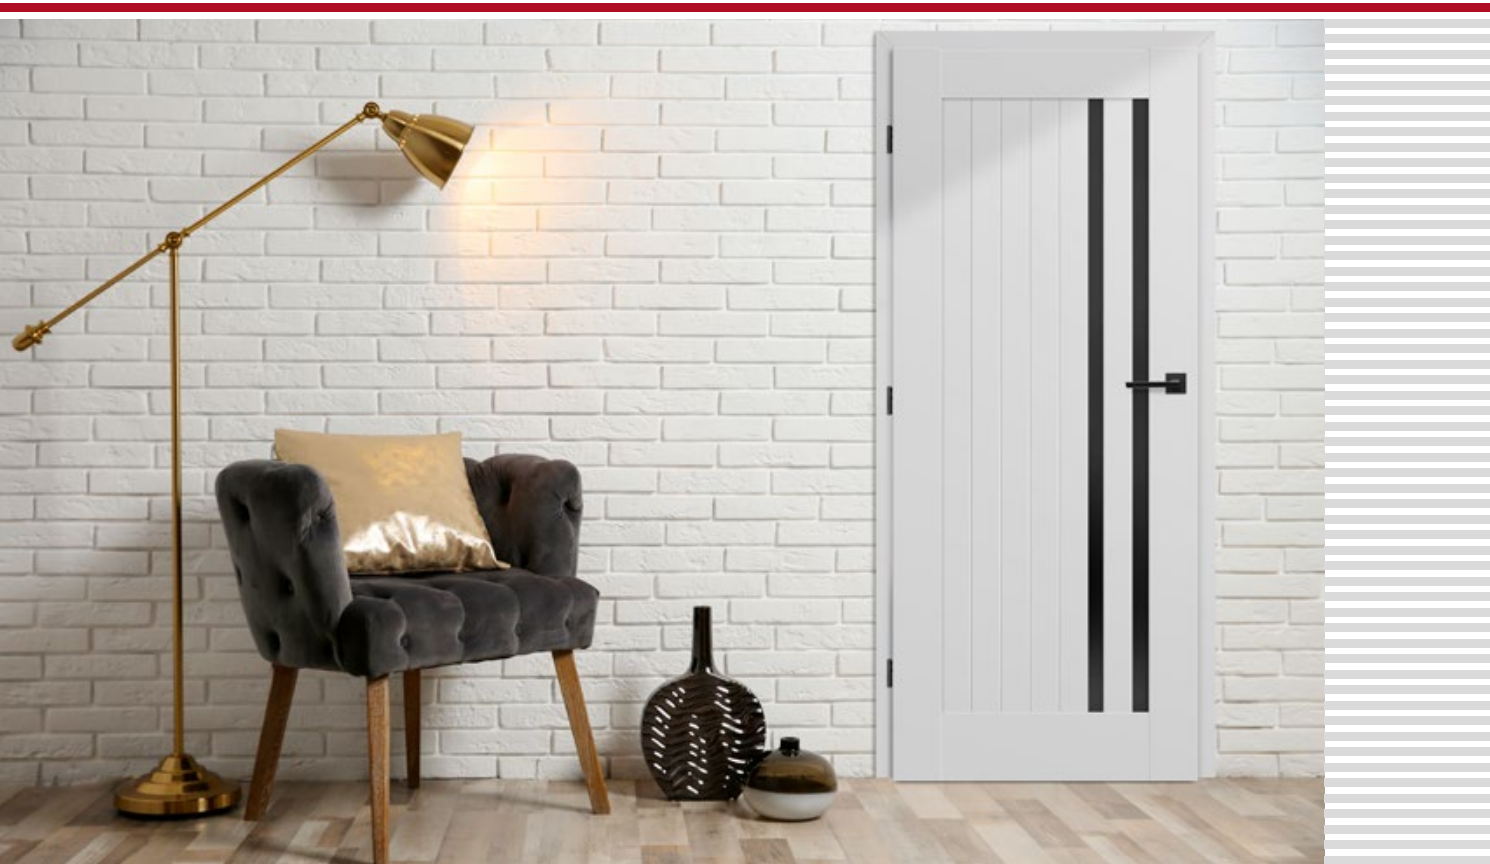

* CENA BEZ DPH, ** CENA S DPH, */** Cena krídla, nezahrňa kľučku a zárubňu

EPIMEDIUM

INTERIÉROVÉ RÁMOVÉ DVEROVÉ KRÍDLA STILE POLDRÁŽKOVÉ A BEZPOLDRÁŽKOVÉ

EPIMEDIUM 6, dekor POPOLAVÁ ST CPL, čierne sklo VSG, kľučka QUANTA FIT matná čierna