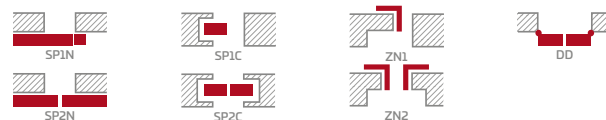

DOSTUPNÉ RIEŠENIA (str. 150 – 161)

DOSTUPNÉ ŠÍRKY KRÍDIEL

60 70 80N 3) 80 90 100

PRÍPLATKY

továrenské prevrtávanie otvoru na kľučky (tzv. delené) objednané v komplete s krídlom	zadarmo
ventilačný výrez	€ 8,90* / € 10,68**
plastové krúžky imitujúce drevo (4 ks)	€ 6,70* / € 8,04**
okružle a štvorcové kovové hrdlá (4 ks); farba: brúsený nikel, patina, biela a čierna	€ 34,60* / € 41,52**
ventilačná mriežka (iba s krídlami so šírkou: 80, 90, 100)	€ 8,90* / € 10,68**
poldrážkové a bezpoldrážkové krídlo „100“	€ 17,40* / € 20,88**
lepené sklo VSG 221, bezpečné sklo, obojstranne hladké	
LAWENDA 1 a 7	mliečne € 92,60* / € 111,12**; čierne € 126,00* / € 151,20**
LAWENDA 2 a 5	mliečne € 31,10* / € 37,32**; čierne € 42,50* / € 51,00**
LAWENDA 4 a 6	mliečne € 61,80* / € 74,16**; čierne € 84,30* / € 101,16**
LAWENDA 8	mliečne € 45,30* / € 54,36**; čierne € 61,80* / € 74,16**
LAWENDA 9	mliečne € 4,10* / € 4,92**; čierne € 5,70* / € 6,84**
kovové krytky na pánty v poldrážkovom krídle (farba: brúsený nikel, patina, lesklý chróm, lesklá mosadz, biela a čierna); cena za komplet na 1 pant	€ 4,10* / € 4,92**
padacie tesnenie 2)	€ 38,70* / € 46,44**
zmena na čierny alebo zlatý magnetický zámok pre bezpoldrážkové krídla	€ 8,90* / € 10,68**
zmena na čierne alebo zlaté závesy a záchytnú dosku pre bezkrídlové krídla	€ 23,50* / € 28,20**
magnetický obmedzovač (doraz) 2) (dostupný v šiestich farbách, str. 145)	€ 38,70* / € 46,44**
vertikálne hranoly z lepeného dreva 4)	€ 31,70* / € 38,04**

* CENA BEZ DPH, ** CENA S DPH, */** Cena krídla, nezahrňa kľučku a zárubňu

¹⁾ biely hladký laminát imitujúci natretý povrch

²⁾ pri použití dorazu sa nedá použiť aj padacie tesnenie a naopak

³⁾ špeciálny povlak AntiFinger obmedzuje možnosť zašpinenia a stopy po odtlačkoch prstov

⁴⁾ vertikálne hranoly z vrstveno lepeného dreva obložené HDF a MDF doskami dostupné za príplatok pre dekory BIELY PREMIUM, DUB PRÍRODNÝ PREMIUM, JESEŇ GRAFIT PREMIUM, SIVÝ JAVOR PREMIUM, DUB ST CPL

⁵⁾ iba pre bezpoldrážkové krídla