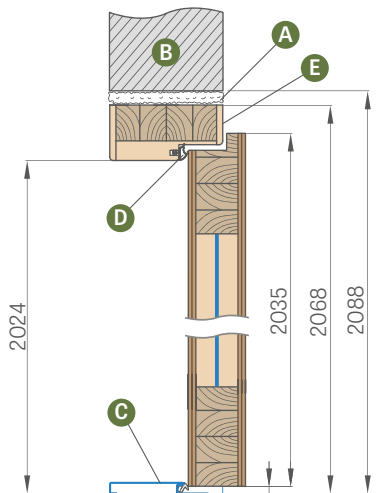

PEVNÁ ZÁRUBŇA

FORTECA

SCHÉMA PEVNEJ ZÁRUBNE FORTECA RC3

ZÁSTAVBA MÚRU každých 40 mm

(neobsahuje L-profil s klipsami, ktorý je za príplatok)