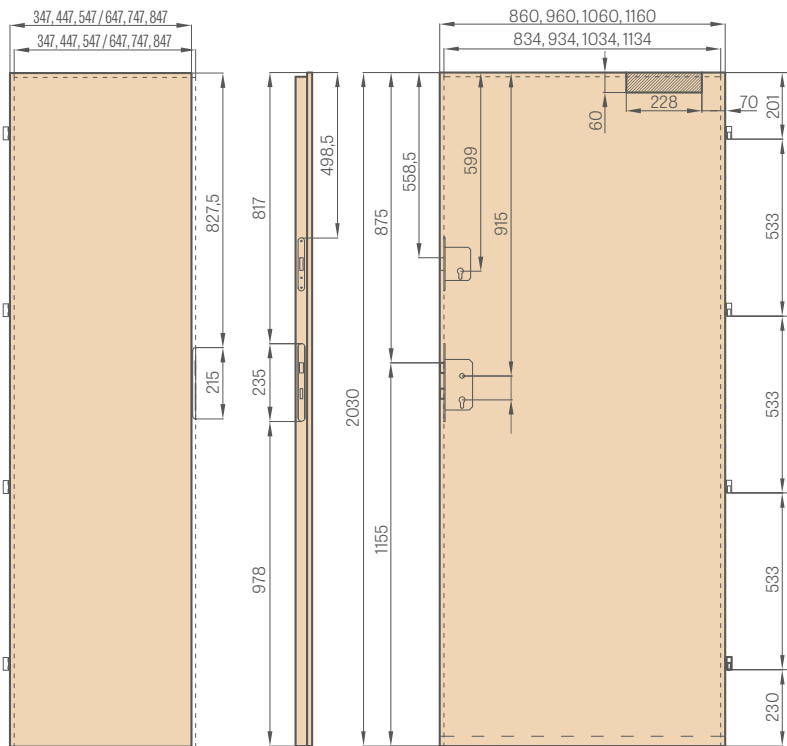

aktívne krídlo

svetlík / pasívne krídlo