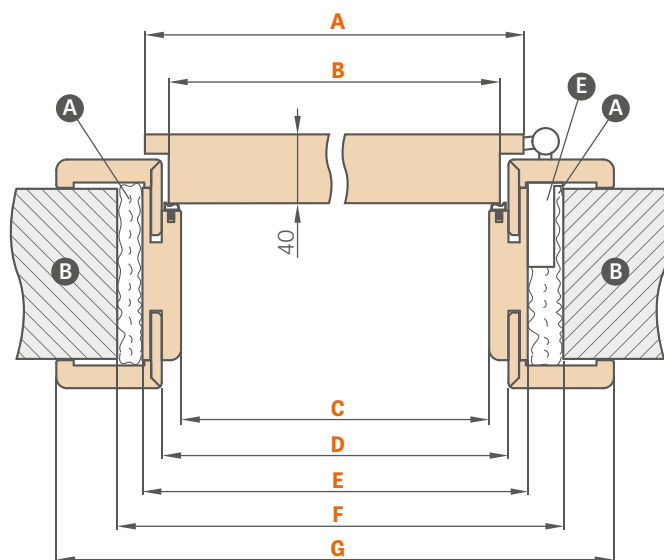

6 cm obložka / 8 cm obložka

³⁾ 40 mm pri rozsahu 280 – 320 mm

SPÁJANIE ZÁRUBNE

SCHÉMA NASTAVITELNEJ ZÁRUBNE

Šírka dverí	A	B	C	D	E	F	G
„60“	644	618	604	626	648	688	746*/786**
„70“	744	718	704	726	748	788	846*/886**
„80“	844	818	804	826	848	888	946*/986**
„90“	944	918	904	926	948	988	1046*/1086**
„100“	1044	1018	1004	1026	1048	1088	1146*/1186**
„110“	1144	1118	1104	1126	1148	1188	1246*/1286**