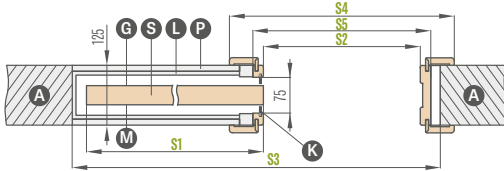

Na použitie iba s panelovými krídlami, ktoré majú okennú lištu.
V systéme sa používajú sivé protiprachové kefy.