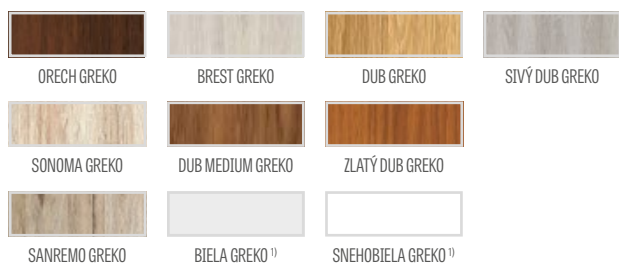

PREMIUM

€ 221,00* / € 265,20**