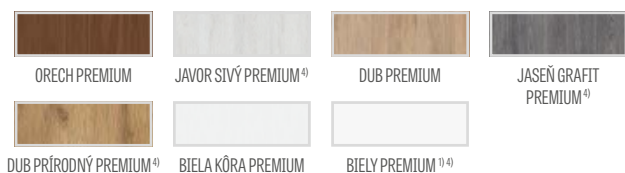

DAGLEZLA 6, laminát SIVÁ BOROVICA ST CPL, kľučka QUANTA FTI matná čierna

GREKO

€ 206,00* / € 247,20**

PREMIUM

€ 222,00* / € 266,40**

CPL

€ 222,00* / € 266,40**

Hranol z lepeného dreva 4)