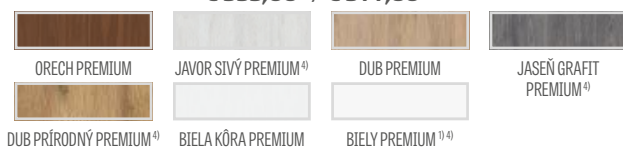

CPL

€ 333,00* / € 399,60**