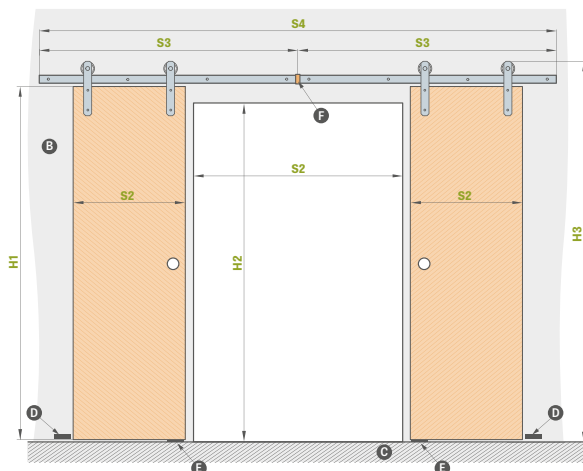

„60“	„70“	„80“	„90“	„100“
S1 šírka krídla	644	744	844	944	1044
S2 šírka otvoru v stene¹⁾	574	674	774	874	974
H1 výška krídla	1983	1983	1983	1983	1983
H2 výška otvoru v stene	1915	1915	1915	1915	1915
H3 celková výška systému	2123	2123	2123	2123	2123

VODIDLO JEDNOKRÍDLOVÉHO SYSTÉMU S DĹŽKOU:

– 200 cm pre krídlo „60“ „70“ „80“

– 250 cm pre krídlo „90“ „100“

	„120“	„140“	„160“	„180“	„200“
S1 šírka krídla	2 x 644	2 x 744	2 x 844	2 x 944	2 x 1044
S2 šírka otvoru v stene¹⁾	1202	1402	1602	1802	2002
S3 šírka vodidla	1500	1500	2000	2000	2200
S4 celková šírka vodidla²⁾	3000	3000	4000	4000	4400
H1 výška krídla	1983	1983	1983	1983	1983
H2 výška otvoru v stene	1915	1915	1915	1915	1915
H3 celková výška systému	2123	2123	2123	2123	2123

B – múr **C** – podlaha **D** – dorazový hranol montovaný na stene
E – vodidlo **F** – spojovací prvok vodidiel²⁾

¹⁾ krídlo v zatvorenej polohe zachádza po 35 mm na každej strane

²⁾ vodidlo v dvojkřídlovom systéme tvoria dve vodidlá spojené spojovacím prvkom

³⁾ v modeli BALDUR 8, oválna a štvorcová úchytka prekryva frézovanie

* CENA BEZ DPH, ** CENA S DPH