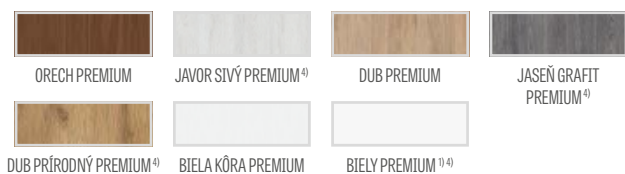

CPL

€ 203,00* / € 243,60**