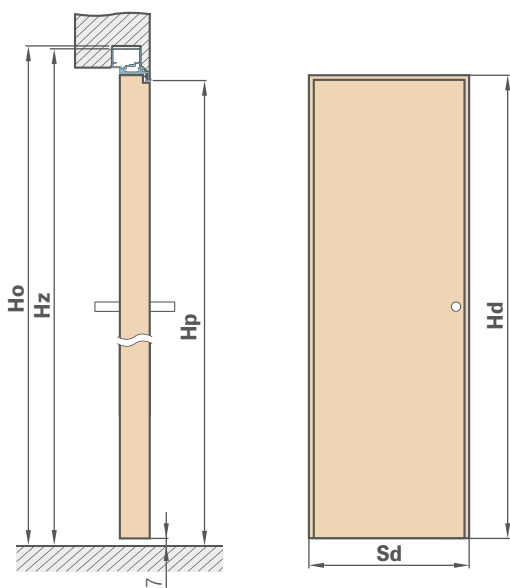

SYSTÉM SKRYTÝCH DVERÍ COVERT

POLDRÁŽKOVÉ KRÍDLO OTVÁRANÉ DNU

POLDRÁŽKOVÉ KRÍDLO

€ 131,00* / € 157,20**

HLINÍKOVÁ KRYTÁ ZÁRUBŇA

€ 283,00* / € 339,60**

ŠTANDARDNÉ ROZMERY POLDRÁŽKOVÝCH DVERÍ OTVÁRANÝCH DNU

Šírka krídla	Šírka stavebného otvoru	Vonkajšia šírka zárubne	Svetlá šírka prechodu
Sd [mm]	So [mm]	Sz [mm]	Sp [mm]
620	700	690	605
720	800	790	705
820	900	890	805
920	1000	990	905
1020	1100	1090	1005