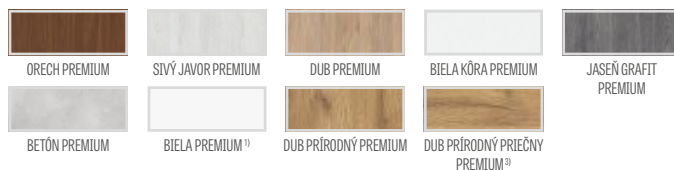

VŠEOBECNÉ INFORMÁCIE

- Bezpečnostné dvere otvárané von alebo dnu FORTECA majú akustickú izoláciu na úrovni $R_w = 38$ dB, triedu proti vlámaniu RC2 alebo RC3 podľa PN EN 1627:2011 a 5 trieda mechanickej pevnosti.
- Dvere dostupné v balíku GOLD a SILVER s prípadným zastavaním a s oceľovou zárubňou.
- Určené na použitie ako bytové vchodové dvere.

KONŠTRUKCIA

- drevený nosník obložený lepenými HDF doskami
- špeciálna výplň plnou doskou
- spevnenie celého krídla oceľovým panelom
- hrúbka krídla 46 mm

DOKONČENIE

- hrana krídla zhotovená technológiou STANDARD (s laminátmi CPL 0,2 a 0,7, laminovaná lemom ABS, len vo farbách alebo za príplatok so štandardným čiernym lemom)
- vložky (intarzie), farba: brúsená oceľ, čierna, brúsené zlato a DUB CLASSIC CPL so šírkou 8 mm alebo 50 mm lícované s rovinou krídla, na oboch stranách krídla, str. 86 – 91
- hrana laminovaná lemom vo farbe krídla alebo voľiteľne hladká čierna (dekor DUB PRÍRODNÝ PRIEČNY PREMIUM, čierny lem s priečnou štruktúrou)
- HDF doska, laminát GREKO, PREMIUM, CPL
- bočné a horné panely nalepované na stenu (len v prípade zárubne s konštrukciou múru a s 8 cm L-profilom na klipsu) – str. 148, ako aj integrované panely so zárubňou str. 149

KOVANIA

- štyri strieborné 2-čapové pánty $\varnothing 16$, 3D nastaviteľné (2D v prípade oceľovej zárubne)
- bezpečnostný štvorbodový hákový zámok v štandarde s dvoma vložkami
- štyri trne proti vyváženiu na pántovej strane
- možnosť použitia ramienkového samozatvárača
- rozstup dolného zámku 92 mm

POLDRÁŽKOVÁ PEVNÁ ZÁRUBŇA

- pevná drevená zárubňa obložená MDF doskami
- V modeli FROTECA RC3 vnútorne spevnená na strane protiplechov oceľovým L-profilom.
- možnosť vstavanía v rozpätí 90 – 450 mm v krokoch po 40 mm
- nastaviteľný horný hák v zárubni, a dva nastaviteľné háky a dodatočný zámok