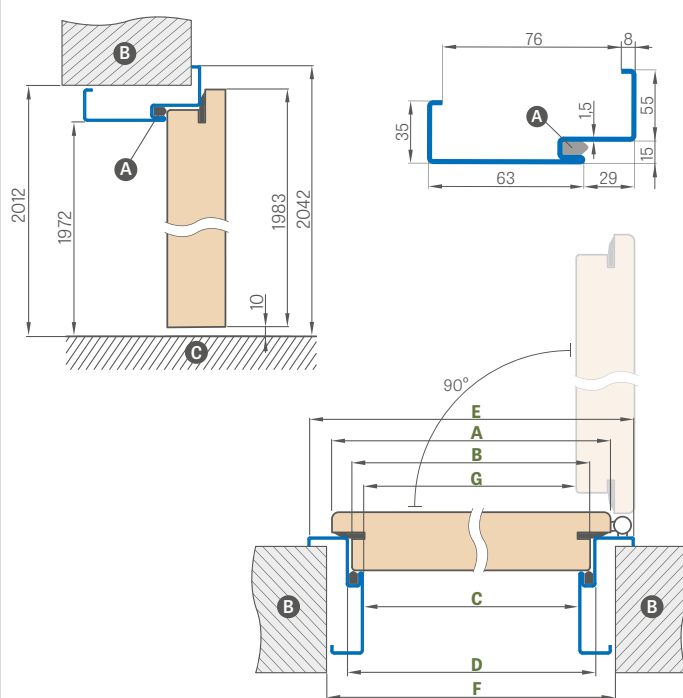

RAL ŠTANDARD

RAL ERKADO

NOVINKA

VEĽKÁ UHLOVÁ OCEĽOVÁ ZÁRUBŇA HERSE SET

zvárané a natreté s odtieňmi RAL ŠTANDARD a RAL ERKADO

cena: € 191,00* / € 229,20**

Šírka dverí	A	B	C	D	E	F	G
„80N“	804	777	761	791	901	841	756
„80“	844	817	801	831	941	881	796
„90ES“	948	921	905	935	1045	985	900
„100“	1044	1017	1001	1031	1141	1081	996