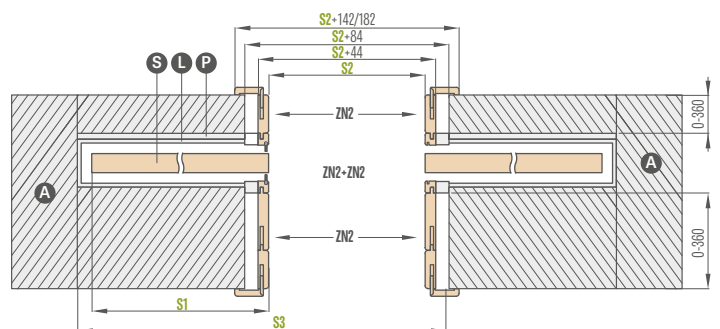

ZN2 jednostranné zabudovanie základnej steny pre SP2C.100 a SP2C.125

rozsah zabudovania základného múru od 0 – 40, 40 – 60; ... 340-360

Na výkrese je predstavené dvojstranné zabudovanie základného múru ZN2 + ZN2.