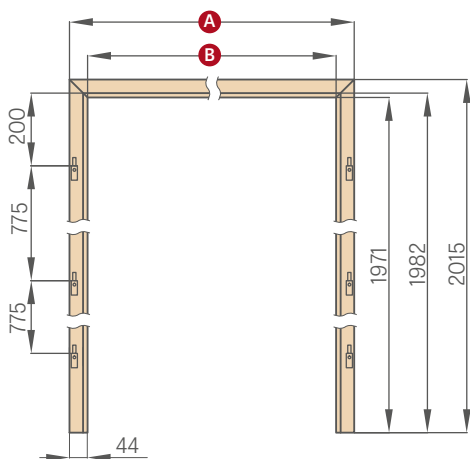

PEVNÁ ZÁRUBŇA PRE DVOJKRÍDLOVÉ DVERE

	,90"	,100"	,110"	,120"	,130"	,140"
A	1038	1138	1238	1338	1438	1538
B	950	1050	1150	1250	1350	1450

	,150"	,160"	,170"	,180"	,190"
A	1638	1738	1838	1938	2038
B	1550	1650	1750	1850	1950