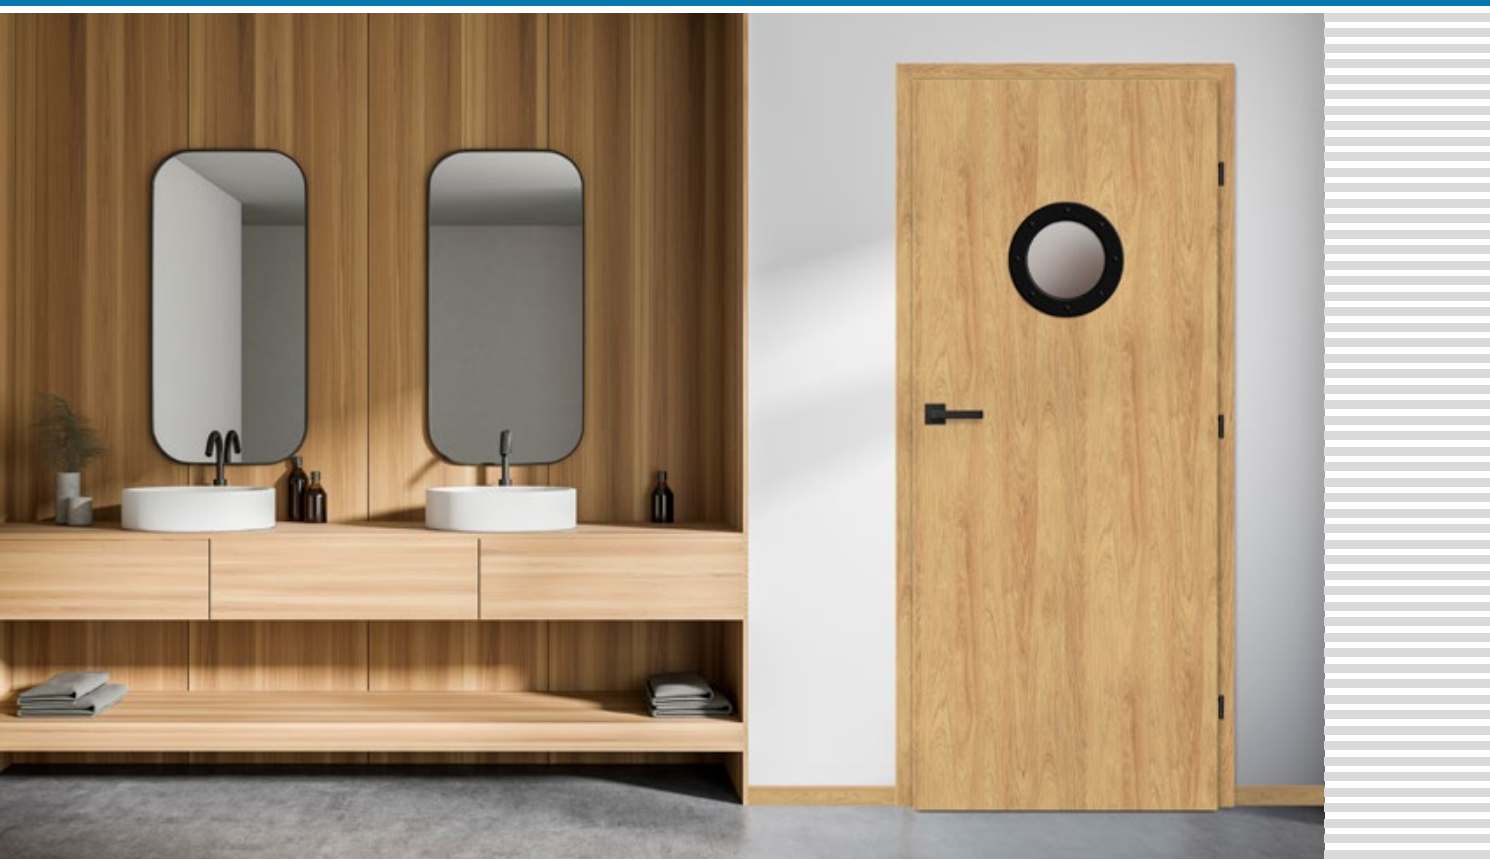

ALTAMURA

POLDRÁŽKOVÉ, BEZPOLDRÁŽKOVÉ A REVERZNÉ INTERIÉROVÉ DVEROVÉ KRÍDLA

ALTAMURA 1, dekor DUB CLASSIC CPL, kľučka CUBE matná čierna