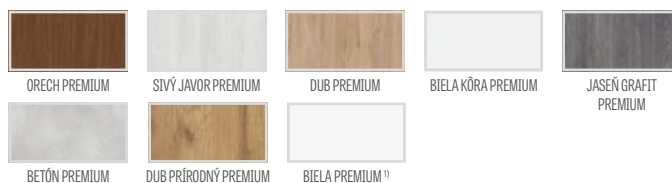

DEKORAČNÁ LIŠTA

MONTÁŽNA LIŠTA

KONCOVÁ LIŠTA

ADAPTÉR

— LAMINÁT

	ST CPL a PREMIUM (cena za ks)
adaptér, dĺž. 2750 mm	€ 27,60* / € 33,12**
dekoračná lišta (zahŕňa montážnu lištu) s dĺžkou 2750 mm	€ 17,10* / € 20,52**
koncová lišta, dĺž. 2750 mm	€ 6,70* / € 8,04**
samolepiaca záslepka zakrývajúca rez dekoračnej lišty	€ 0,50* / € 0,60**

Jednotlivé prvky systému dekoračných lamiel sú dostupné v obchodnej dĺžke 2750 mm, avšak každý výrobok má výrobnú dĺžku 2800 mm a s takou dĺžkou ich dodávame, pričom 25 mm tvorí dodatočný okraj, ktorý je určený na ľubovoľné skrátenie pred montážou, a je to tiež rezerva na prípadné poškodenia vzniknuté pri preprave.

Nástenné lamely môžu byť namontované aj bez adaptérov, priamo na stenu s použitím rovnakej montážnej lišty, na ktorú sa montuje dekoračná lišta.

Dekoračné lišty (vrátane montážnych lišt) sú dostupné iba v množstvách po tri kusy, napr. 3 ks, 6 ks, 9 ks ap.

Záslepky sú dostupné so všetkými dekormi a sú určené na zakrývanie rezu dekoračnej lišty.

Záslepky majú na jednej strane samolepiaci povrch.

adaptér – počet v balení 1 ks

koncová lišta – počet v balení 1 ks

dekoračná lišta + montážna lišta – počet v balení 3 ks + 3 ks

DEKORAČNÁ LAMELA

montážny filter
variant s adaptérom:
<https://youtu.be/p317u3cWMMg>

montážny filter
variant bez adaptéra:
<https://youtu.be/jFa5afWWFOM>

PREMIUM

CPL

SOKLOVÉ LIŠTY

SOKLOVÉ LIŠTY

- dĺžka 2,40 bm
- laminovaná cena za ks € 13,30* / € 15,96**
- lakovaná cena za ks € 27,00* / € 32,40**

- Podlahová lišta je vyrobená z MDF dosky odolnej voči vlhkosti. Dostupné: lak BIELA TITÁNOVÁ UV, lamináty: GREKO, ST CPL, PREMIUM a s podkladovým laminátom na maľovanie.
- Spôsoby montáže – lepenie na stenu

¹⁾ biely hladký laminát imitujúci natretý povrch