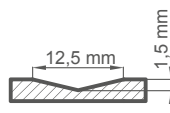

FRÉZOVANIE

PRÍPLATKY

reverzné krídlo	€ 86,20* / € 103,44**
vyplnenie plnou doskou	€ 40,30* / € 48,36**
ventilačný výrez	€ 8,90* / € 10,68**
poldrážkové a bezpoldrážkové krídlo „100“	€ 32,70* / € 39,24**
dodatočný dolný hranol (možnosť skrátenia pri montáži v rozsahu do 8 cm)	€ 8,90* / € 10,68**
kovové krytky na pánty v poldrážkovom krídle (farba: brúsený nikel, patina, lesklý chróm, lesklá mosadz, biela a čierna); cena za komplet na 1 pánt	€ 4,10* / € 4,92**
padacie tesnenie ¹⁾	€ 38,70* / € 46,44**
zmena na magnetický zámok, farba: čierna alebo zlatá, pre bezpoldrážkové a reverzné krídla	€ 8,90* / € 10,68**
zmena na čierne alebo zlaté závesy a záchytnú dosku pre bezkrídlové krídla	€ 23,50* / € 28,20**
magnetický obmedzovač (doraz) ¹⁾ (dostupný v šiestich farbách, str. 145)	€ 38,70* / € 46,44**
norma PL2112	€ 47,60* / € 57,12**

¹⁾ pri použití doraz sa nedá použiť aj padacie tesnenie a naopak

²⁾ iba pre bezpoldrážkové a reverzné krídla