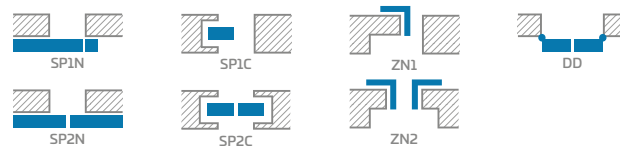

DOSTUPNÉ ŠÍRKY KRÍDIEL

60 70 80N⁵⁾ 80 90 100

ZASKLIEVACÍ RÁMIK

DOSTUPNÉ RIEŠENIA (str. 150 – 161)

TYPY HRÁN

¹⁾ biely hladký laminát imitujúci maľovaný povrch

²⁾ pri použití dorazu sa nedá použiť aj padacie tesnenie a naopak