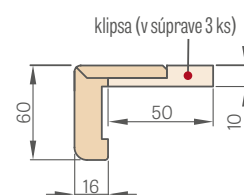

PEVNÁ ZÁRUBŇA

POLDRÁŽKOVÉ KRÍDLA

PEVNÁ ZÁRUBŇA

GREKO	€ 74,20* / € 89,04**
ST CPL a PREMIUM	€ 81,80* / € 98,16**
CPL 0,2	€ 95,40* / € 114,48**
LAKOVANIE	€ 166,00* / € 199,20**

DEKORAČNÁ OBLOŽKA 8 mm

GREKO	€ 15,20* / € 18,24**
ST CPL a PREMIUM	€ 17,40* / € 20,88**
CPL 0,2	€ 26,30* / € 31,56**
LAKOVANIE	€ 46,30* / € 55,56**

Cena za komplet 2 ks x 213,5 cm a 1 ks x 112 cm (týka sa krídel od „60“ do „90“)
Cena za komplet 3 ks x 213,5 cm (týka sa krídel od „100“ do „190“)

ŠTVRŤVALČEK

GREKO	€ 7,00* / € 8,40**
ST CPL a PREMIUM	€ 8,20* / € 9,84**
LAKOVANIE	€ 18,70* / € 22,44**

Cena za komplet 2 ks x 211,5 cm a 1 ks x 106,5 cm (týka sa krídel od „60“ do „90“)
Cena za komplet 3 ks x 211,5 cm (týka sa krídel od „100“ do „190“)

ELEKTROMAGNETICKÝ ZÁMOK – € 86,20* / € 103,44**

SOKLOVÁ LIŠTA s dĺžkou 2,40 m

- laminovaná cena za ks € 13,30* / € 15,96**
- lakovaná cena za ks € 27,00* / € 32,40**

- Podlahová lišta je vyrobená z MDF dosky odolnej voči vlhkosti. Dostupné: lak BIELA TITÁNOVÁ UV, lamináty: GREKO, ST CPL, PREMIUM a s podkladovým laminátom na maľovanie.
- Spôsoby montáže – lepenie na stenu

L-PROFIL S KLIPSOU 6 cm a 8 cm (v súprave 3 ks klíps)

GREKO	€ 46,30* / € 55,56**
ST CPL a PREMIUM	€ 46,30* / € 55,56**
CPL 0,2	€ 69,10* / € 82,92**
LAKOVANIE	€ 69,10* / € 82,92**

DEKORAČNÁ OBLOŽKA 16 mm

GREKO	€ 27,00* / € 32,40**
ST CPL a PREMIUM	€ 31,10* / € 37,32**
CPL 0,2	€ 47,90* / € 57,48**
LAKOVANIE	€ 68,80* / € 82,56**

Cena za komplet 2 ks x 214,5 cm a 1 ks x 112 cm (týka sa krídel od „60“ do „80“)
Cena za komplet 3 ks x 214,5 cm (týka sa krídel od „90“ do „180“)

SCHÉMA PEVNEJ ZÁRUBNE ŠTANDARD

¹⁾ príпустná odchylka vyplývajúca z rozmerovej tolerancie zárubne +/- 3 mm (odporúčame, aby ste si to overili ešte pred montážou)