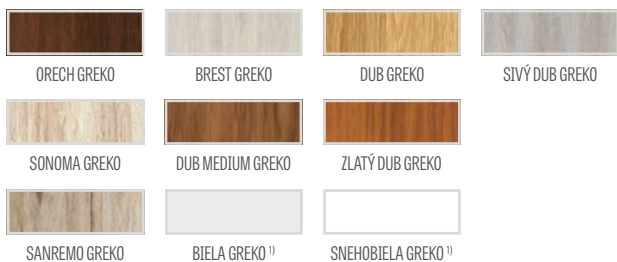

PREMIUM

€ 203,00* / € 243,60**