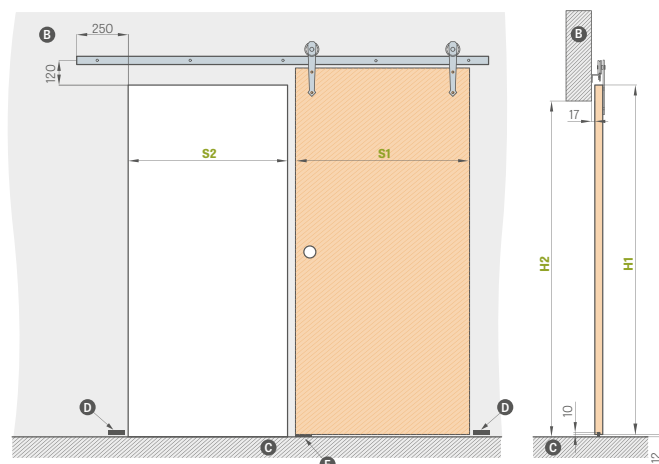

„60“	„70“	„80“	„90“	„100“
S1 šírka krídla	644	744	844	944	1044
S2 šírka otvoru v stene	574	674	774	874	974
H1 výška krídla	2150	2150	2150	2150	2150
H2 výška otvoru v stene	2082	2082	2082	2082	2082

B – múr **C** – podlaha **D** – dorazový hranol montovaný na stene **E** – vodidlo