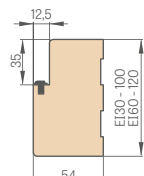

PRIEREZ PEVNEJ PROTIPOŽIARNEJ ZÁRUBNE