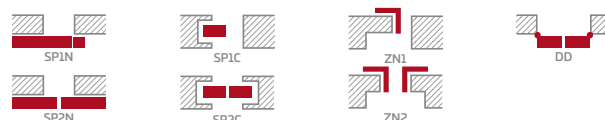

DOSTUPNÉ RIEŠENIA (str. 150 – 161)

DOSTUPNÉ ŠÍRKY KRÍDIEL

60 70 80N⁵⁾ 80 90 100