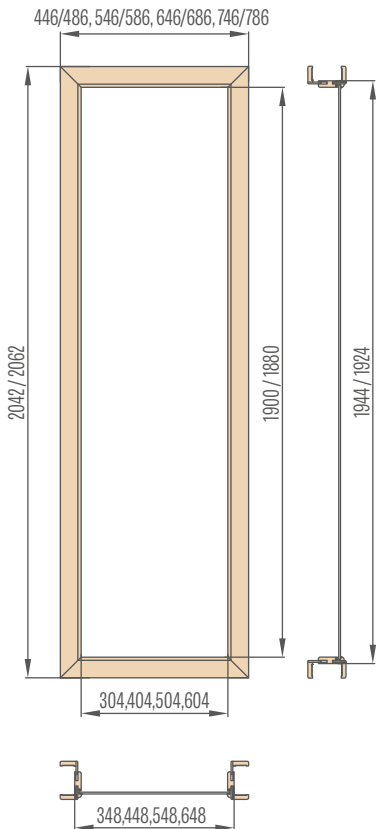

Bočné svetlíky poldrážkovej nastaviteľnej zárubne
6 cm obložka / 8 cm obložka

„30“ „40“ „50“ „60“