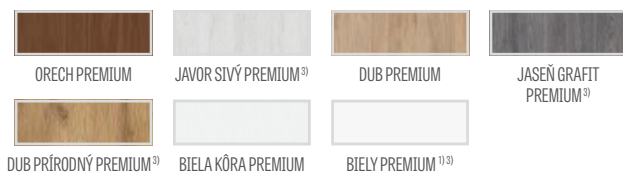

DOSTUPNÉ RIEŠENIA (str. 159 – 161)

DOSTUPNÉ ŠÍRKY KRÍDIEL

60 70 80 90

GREKO

PREMIUM

CPL

Hranol z lepeného dreva³⁾

PRÍPLATKY