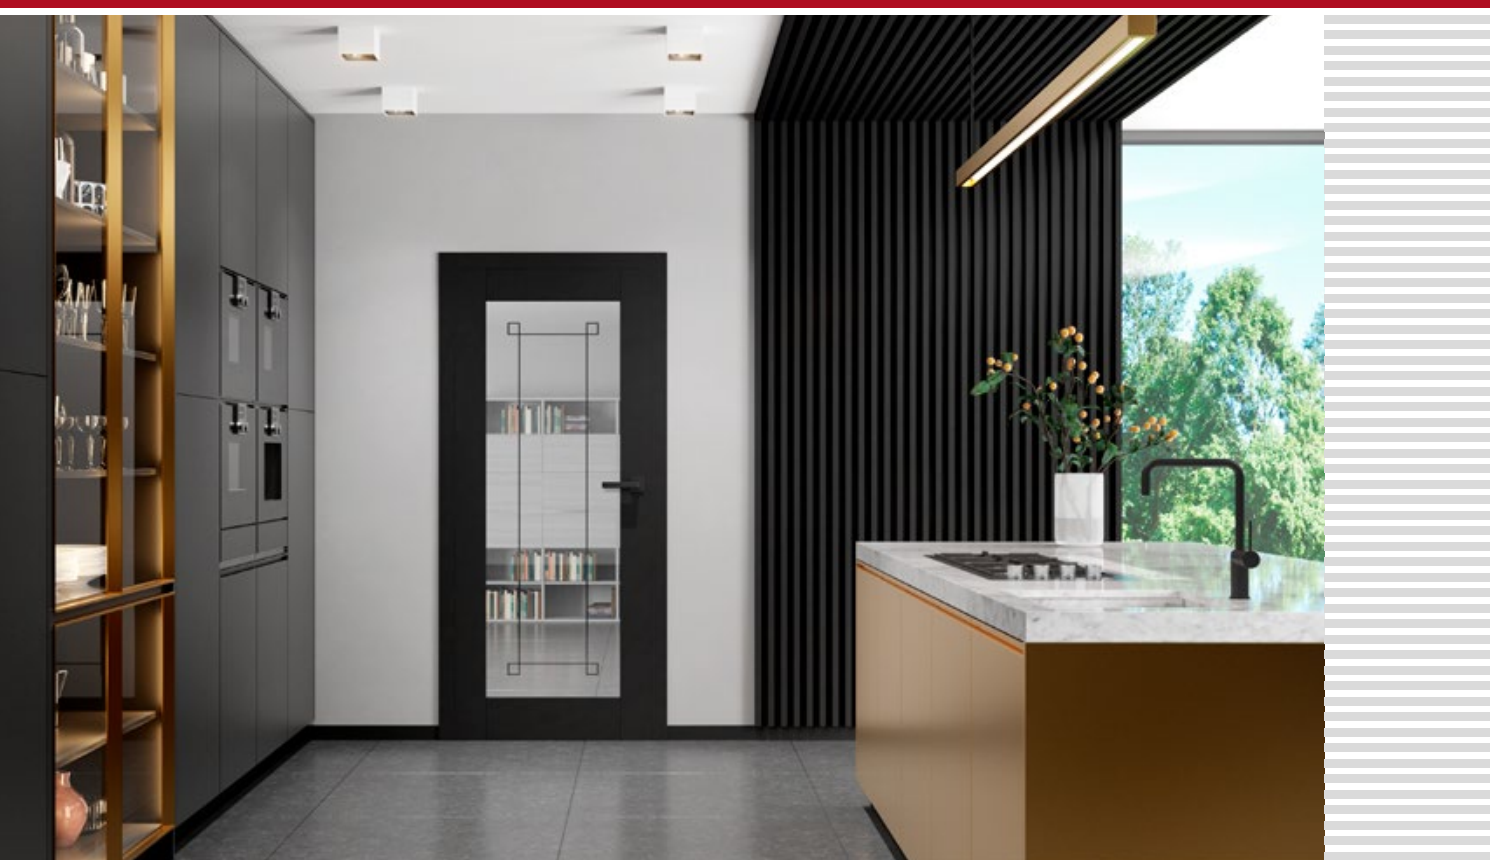

ORCHIDEA

INTERIÉROVÉ RÁMOVÉ DVEROVÉ KRÍDLA STILE POLDRÁŽKOVÉ A BEZPOLDRÁŽKOVÉ

ORCHIDEA 4 laminované laminátom ČIERNA ST CPL s matnou čiernou kľučkou CUBE