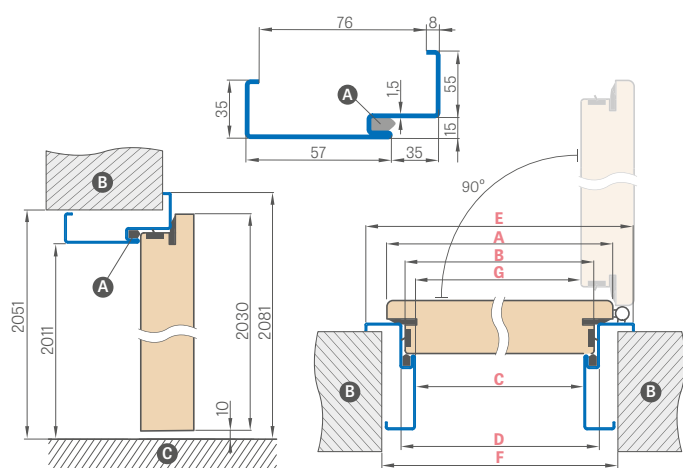

VEĽKÁ PROTIPOŽIARNA UHĽOVÁ OCEĽOVÁ ZÁRUBŇA

zváraná a lakovaná, odtiene RAL 9003, 9010, 9016, 8003, 8017, 7016, 7022, 7047, 1001