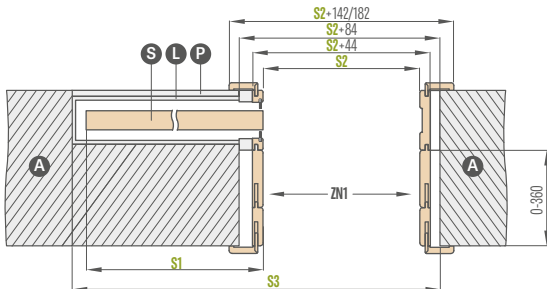

ZN1 jednostranné zabudovanie základnej steny pre SP1C.100 a SP1C.125

rozsah zabudovania základného múru od 0 – 40, 40 – 60; ... 340-360

Na výkrese je predstavená jednostranná zástavba základného múru ZN1.

SP2C.100 (zasklenie líce)

pevný rozsah 100 mm

hrúbka puzdra pred zabudovaním sadrokartónovými doskami – 75 mm