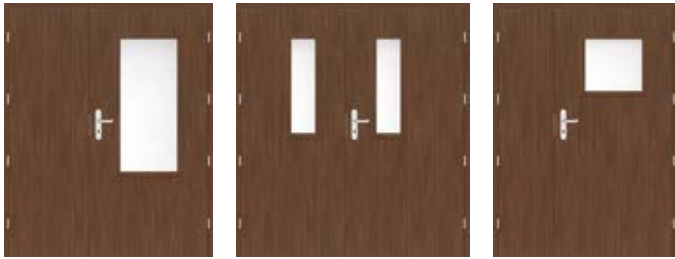

RAL ŠTANDARD

²⁾ za príplatok +10 %

LEDA EI30, EI60

DVOJKRÍDLOVÉ

LEDA 3 „90E“
+ pasívne krídlo „60“

LEDA 6 „90E“
+ pasívne krídlo „80“

LEDA 4 „90E“
+ svetlík „40“

DOSTUPNÉ ŠÍRKY AKTÍVNYCH KRÍDEL ZÁVISA OD TYPU PROTIPOŽIARNÝCH DVERÍ