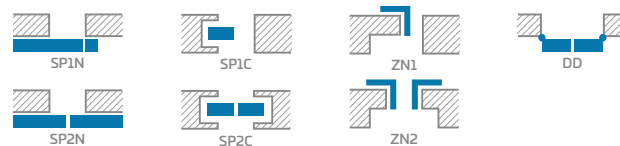

DOSTUPNÉ ŠÍRKY KRÍDIEL

60 70 80N⁵⁾ 80 90 100

ZASKLIEVACÍ RÁMIK

OSTUPNÉ RIEŠENIA (str. 150 – 161)

TYPY HRÁN

¹⁾ biely hladký laminát imitujúci maľovaný povrch

²⁾ pri použití dorazu sa nedá použiť aj padacie tesnenie a naopak