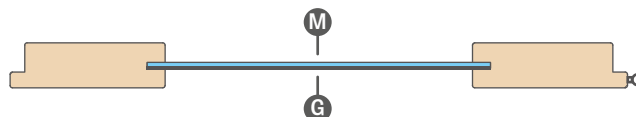

ZASKLENIE NA OBJEDNÁVKU „RUB“

G hladká strana; **M** matná strana s dekoráciou

¹⁾ biely hladký laminát imitujúci natretý povrch

²⁾ špeciálny povlak AntiFinger obmedzuje možnosť zašpinenia a stopy po odtlačkoch prstov

³⁾ vertikálne hranoly z vrstveno lepeného dreva obložené HDF a MDF doskami dostupné za príplatok pre dekory BIELY PREMIUM, DUB PRÍRODNÝ PREMIUM, JESEŇ GRAFIT PREMIUM, SIVÝ JAVOR PREMIUM, DUB ST CPL