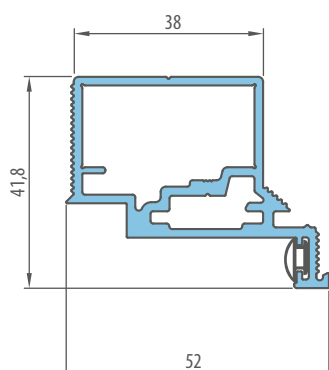

PRIEREZ HLINÍKOVEJ ZÁRUBNE