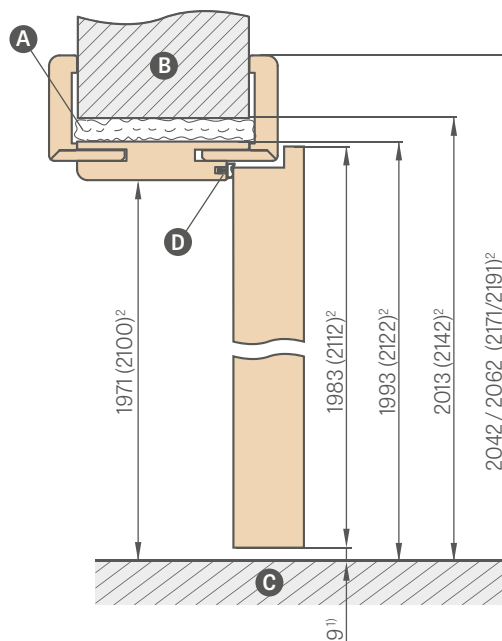

montážne video:
<https://youtu.be/habWxYCI98c>

¹⁾ prípustná odchýlka vyplývajúca z rozmerovej tolerancie zárubne +/- 3 mm (odporúčame, aby ste si to overili ešte pred montážou)

²⁾ norma PL2112 za príplatok 15 %

A pena **B** stena **C** podlaha **D** gumené tesnenie **E** lôžko pántu