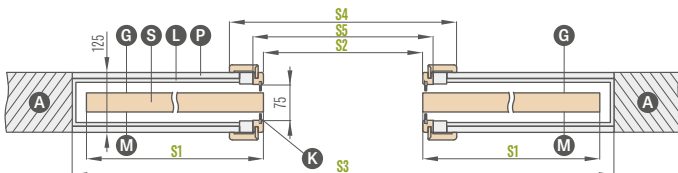

Na použitie iba s panelovými krídlami, ktoré majú okennú lištu.
V systéme sa používajú sivé protiprachové kefy.