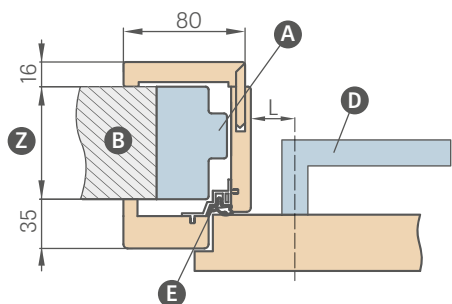

OBLOŽKOVÁ NASTAVITELNÁ ZÁRUBŇA NA OCELOVÉ ZÁRUBNE

UMIESTNENIE KĽUČKY V OBLOŽKOVEJ ZÁRUBNI

L – vzdialenosť od osi kľučky po hranu dosky zárubne

L = 28 mm pre rámové a panelové dvere (dostupné sú všetky kľučky pre interiérové dvere, ktoré sú dostupné v ponuke)

POZOR: Skontrolujte rozmery štítov kľučiek ešte predtým, ako ich použijete.

Obložková zárubňa s rozsahom presahujúcim 200 mm sa skladá z dvoch, a presahujúcim 320 mm z troch dielov.

DOSTUPNÉ ŠÍRKY OBLOŽKOVÝCH ZÁRUBŇÍ:

60 70 80 90 100

	Rozsah nastavenia min. – max. (mm)	NASTAVITELNÁ OBLOŽKOVÁ ZÁRUBŇA	
		GREKO	ST CPL a PREMIUM
1 prvok	80-100	€ 154,00* / € 184,80**	€ 179,00* / € 214,80**
	100-120	€ 159,00* / € 190,80**	€ 184,00* / € 220,80**
	120-140	€ 166,00* / € 199,20**	€ 191,00* / € 229,20**
	140-160	€ 175,00* / € 210,00**	€ 200,00* / € 240,00**
	160-180	€ 184,00* / € 220,80**	€ 210,00* / € 252,00**
2 prvky	180-200	€ 198,00* / € 237,60**	€ 223,00* / € 267,60**
	200-220	€ 212,00* / € 254,40**	€ 237,00* / € 284,40**
	220-240	€ 221,00* / € 265,20**	€ 246,00* / € 295,20**
	240-260	€ 230,00* / € 276,00**	€ 256,00* / € 307,20**
	260-280	€ 239,00* / € 286,80**	€ 265,00* / € 318,00**
3 prvky	280-300	€ 248,00* / € 297,60**	€ 274,00* / € 328,80**
	300-320	€ 257,00* / € 308,40**	€ 283,00* / € 339,60**
	320-340	€ 267,00* / € 320,40**	€ 292,00* / € 350,40**
	340-360	€ 276,00* / € 331,20**	€ 302,00* / € 362,40**
	360-380	€ 285,00* / € 342,00**	€ 311,00* / € 373,20**
	380-400	€ 299,00* / € 358,80**	€ 325,00* / € 390,00**
	400-420	€ 313,00* / € 375,60**	€ 338,00* / € 405,60**
420-440	€ 327,00* / € 392,40**	€ 352,00* / € 422,40**	

- 120 mm rozšírenie pre obložkovú zárubňu – € 43,10* / € 51,72** (cena zahŕňa komplet pre zárubňu s danou šírkou)
- Štandardný L-profil pre obložkovú zárubňu – € 43,10* / € 51,72** (cena zahŕňa komplet pre zárubňu s danou šírkou)
- L-profil s predĺženým perom – € 43,10* / € 51,72**