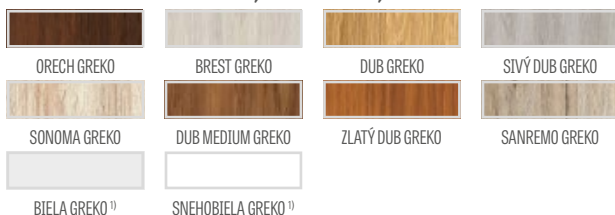

GREKO

€ 309,00* / € 370,80**

PREMIUM

€ 333,00* / € 399,60**