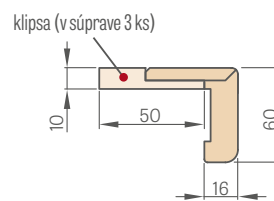

6 cm obložka / 8 cm obložka

NASTAVITELNÝ DREVENÝ PRAH

PEVNÁ ZÁRUBŇA

KRYCIA OBLOŽKA

ŠTVRŤVALČEK

¹⁾ 40 mm pri rozsahu 280 – 320 mm

CENNÍK PEVNÝCH A REGULOVANÝCH ZÁRUBNÍ

Rozsah nastavenia min. - max. (mm)	HERSE SET, HERSE LUX SET a HERSE MAX SET 6 a 8 cm obložka				
	GREKO všetky dekory GREKO	PREMIUM a ST CPL, všetky dekory PREMIUM a ST CPL	CPL 0,2	PRAHY DO NASTAVITELNÝCH ZÁRUBNÍ Z TVRDÉHO DREVA (bezfarebný lak)	
1 prvok	80-100	€ 144,00* / € 172,80**	€ 160,00* / € 192,00**	€ 183,00* / € 219,60**	€ 38,00* / € 45,60**
	100-120	€ 147,00* / € 176,40**	€ 163,00* / € 195,60**	€ 186,00* / € 223,20**	€ 46,60* / € 55,92**
	120-140	€ 153,00* / € 183,60**	€ 169,00* / € 202,80**	€ 192,00* / € 230,40**	€ 54,50* / € 65,40**
	140-160	€ 159,00* / € 190,80**	€ 175,00* / € 210,00**	€ 198,00* / € 237,60**	€ 63,40* / € 76,08**
	160-180	€ 168,00* / € 201,60**	€ 184,00* / € 220,80**	€ 207,00* / € 248,40**	€ 72,00* / € 86,40**
	180-200	€ 170,00* / € 204,00**	€ 187,00* / € 224,40**	€ 210,00* / € 252,00**	€ 80,90* / € 97,08**
	200-220	€ 176,00* / € 211,20**	€ 192,00* / € 230,40**	€ 215,00* / € 258,00**	€ 88,10* / € 105,72**
	220-240	€ 183,00* / € 219,60**	€ 198,00* / € 237,60**	€ 221,00* / € 265,20**	€ 95,40* / € 114,48**
	240-260	€ 188,00* / € 225,60**	€ 205,00* / € 246,00**	€ 228,00* / € 273,60**	€ 103,00* / € 123,60**
	260-280	€ 196,00* / € 235,20**	€ 212,00* / € 254,40**	€ 235,00* / € 282,00**	€ 111,00* / € 133,20**
2 prvky	280-320	€ 207,00* / € 248,40**	€ 224,00* / € 268,80**	€ 247,00* / € 296,40**	€ 127,00* / € 152,40**
	320-340	€ 213,00* / € 255,60**	€ 230,00* / € 276,00**	€ 253,00* / € 303,60**	€ 136,00* / € 163,20**
	340-360	€ 235,00* / € 282,00**	€ 252,00* / € 302,40**	€ 275,00* / € 330,00**	€ 144,00* / € 172,80**
	360-380	€ 241,00* / € 289,20**	€ 257,00* / € 308,40**	€ 281,00* / € 337,20**	€ 153,00* / € 183,60**
	380-400	€ 253,00* / € 303,60**	€ 270,00* / € 324,00**	€ 292,00* / € 350,40**	€ 162,00* / € 194,40**
	400-420	€ 259,00* / € 310,80**	€ 275,00* / € 330,00**	€ 298,00* / € 357,60**	€ 169,00* / € 202,80**