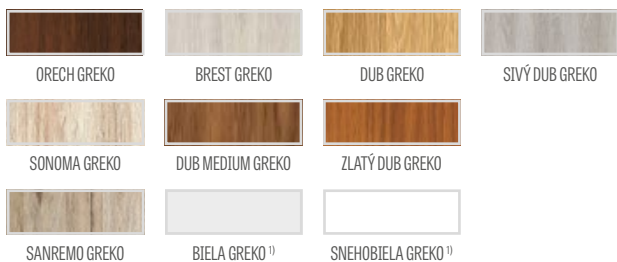

PREMIUM

€ 211,00* / € 253,20**