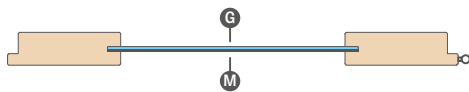

ŠTANDARDNÉ ZASKLENIE „LÍCE“