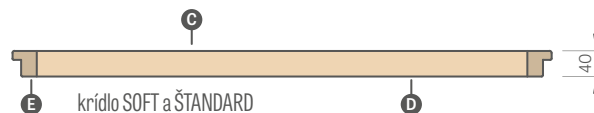

- **A** MDF doska; **B** tesnenie; **C** HDF doska; **D** výplň;
- **E** hranoly MDF alebo drevené v HERSE SET a UNO PREMIUM