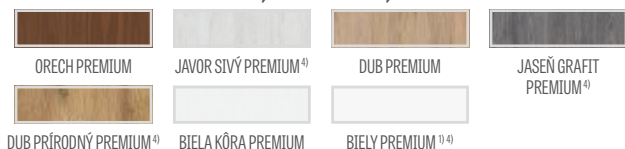

PREMIUM

€ 242,00* / € 290,40**

CPL

€ 242,00* / € 290,40**

Hranol z lepeného dreva 4)

KONŠTRUKCIA

- poldrážkové alebo bezpoldrážkové krídlo vyrobené rámovou technológiou STILE
- vertikálne a horizontálne hranoly z MDF dosky potiahnuté laminátom GREKO, PREMIUM, ST CPL alebo ST CPL s povlakom AntiFinger
- vertikálne hranoly s vrstveno lepeného dreva obložené HDF a MDF doskami 4)
- zrezané laminované panely z HDF dosky s hrúbkou 16 mm vo vybraných dekoroch GREKO, CPL alebo PREMIUM
- voliteľne za príplatok rozširujúce panely zárubne, ako aj rímsa a pilastre str. 147 – 149
- možnosť svojpomocného skrátenia krídla, podrobnosti na strane 145