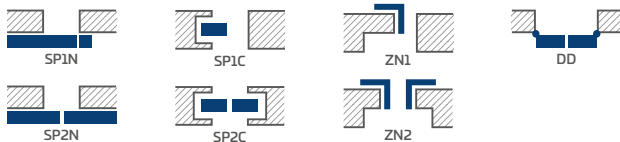

€ 271,00* / € 325,20**

BIELA TITÁNOVÁ UV

DOSTUPNÉ RIEŠENIA (str. 150 – 161)

DOSTUPNÉ ŠÍRKY KRÍDIEL

60 70 80N²⁾ 80 90 100

KONŠTRUKCIA

- poldrážkové, reverzné alebo bezpoldrážkové krídlo
- vnútorné drevené nosníky (bočné a vrchný, dolný MDF) obložené dvoma HDF doskami
- stabilizačná voštinová výplň alebo plná doska za príplatok
- voliteľne za príplatok rozširujúce panely zárubne, ako aj rímša a pilastre str. 147 – 149
- možnosť svojpomocného skrátenia krídla, podrobnosti na strane 145