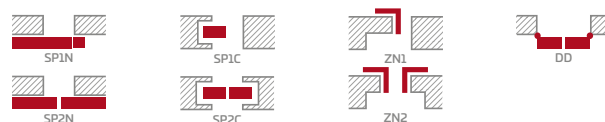

DOSTUPNÉ RIEŠENIA (str. 150 – 161)

DOSTUPNÉ ŠÍRKY KRÍDIEL

60 70 80N⁵⁾ 80 90 100

PRÍPLATKY

továrenské prevrtávanie otvoru na kľučku (tzv. delené) objednané v komplete s krídlom	zadarmo
ventilačný výrez	€ 8,90* / € 10,68**
plastové krúžky imitujúce drevo (4 ks)	€ 6,70* / € 8,04**
okružle a štvorcové kovové hrdlá (4 ks); farba: brúsený nikel, patina, biela a čierna	€ 34,60* / € 41,52**
ventilačná mriežka (iba s krídlami so šírkou: 80, 90, 100)	€ 8,90* / € 10,68**
poldrážkové a bezpoldrážkové krídlo „100“	€ 17,40* / € 20,88**
lepené sklo VSG 221, bezpečné sklo, obojstranne hladké; cena za 1 sklenú tabuľu	
mliečne	€ 3,80* / € 4,56**
čierne	€ 4,80* / € 5,76**
kovové krytky na pánty v poldrážkovom krídle (farby: brúsený nikel, patina, lesklý chróm, lesklá mosadz, biela a čierna); cena za komplet na 1 pánt	€ 4,10* / € 4,92**
padacie tesnenie²⁾	€ 38,70* / € 46,44**
zmena na čierny alebo zlatý magnetický zámok pre bezpoldrážkové krídla	€ 8,90* / € 10,68**
zmena na čierne alebo zlaté závesy a záchytnú dosku pre bezkrídlové krídla	€ 23,50* / € 28,20**
magnetický obmedzovač (doraz)²⁾ (dostupný v šiestich farbách, str. 145)	€ 38,70* / € 46,44**
vertikálne hranoly z lepeného dreva⁴⁾	€ 31,70* / € 38,04**

* CENA BEZ DPH, ** CENA S DPH, */** Cena krídla, nezahrňa kľučku a zárubiňu

¹⁾ biely hladký laminát imitujúci natretý povrch

²⁾ pri použití dorazu sa nedá použiť aj padacie tesnenie a naopak

³⁾ špeciálny povlak AntiFinger obmedzuje možnosť zašpinenia a stopy po odtlačkoch prstov

⁴⁾ vertikálne hranoly z vrstveno lepeného dreva obložené HDF a MDF doskami dostupné za príplatok pre dekory BIELY PREMIUM, DUB PRÍRODNÝ PREMIUM, JESEŇ GRAFIT PREMIUM, SIVÝ JAVOR PREMIUM, DUB ST CPL

⁵⁾ iba pre bezpoldrážkové krídla