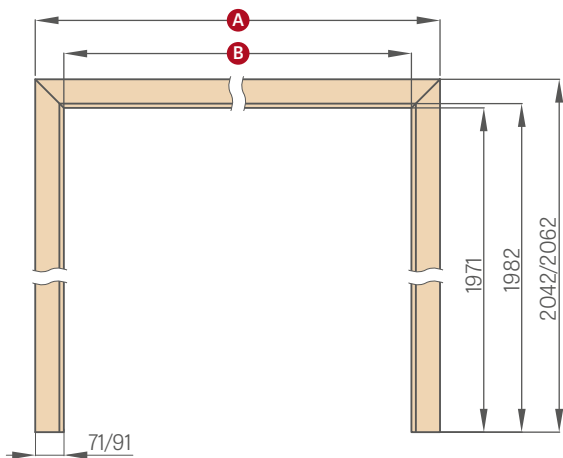

6 cm obložka / 8 cm obložka

NASTAVITELNÁ POLDRÁŽKOVÁ ZÁRUBŇA - NORMA CZ 2112

	,60"	,70"	,80"	,90"	,100"	,110"
A	746/786	846/886	946/986	1046/1086	1146/1186	1246/1286
B	604	704	804	904	1004	1104

POLDRÁŽKOVÁ NASTAVITELNÁ ZÁRUBŇA TYP PUZDRO