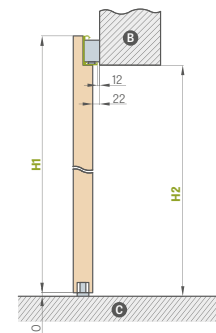

€ 21,60* / € 25,92**

NÁSTENNÝ POSUVNÝ SYSTÉM MAGIC

		„60“	„70“	„80“	„90“	„100“
S1	Šírka krídla	644	744	844	944	1044
S2	Šírka otvoru v stene	584	684	784	884	984
S3	Svetlá šírka prechodu	464	564	664	764	864
H1	Výška krídla	2150	2150	2150	2150	2150
H2	Výška otvoru v stene	2100	2100	2100	2100	2100