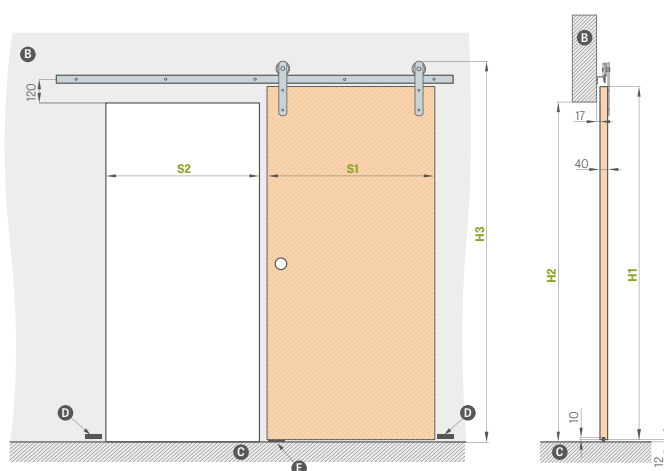

„60“	„70“	„80“	„90“	„100“
S1 šírka krídla	644	744	844	944	1044
S2 šírka otvoru v stene¹⁾	574	674	774	874	974
H1 výška krídla	1983	1983	1983	1983	1983
H2 výška otvoru v stene	1915	1915	1915	1915	1915
H3 celková výška systému	2123	2123	2123	2123	2123

VODIDLO JEDNOKRÍDLOVÉHO SYSTÉMU S DĹŽKOU:

– 200 cm pre krídlo „60“ „70“ „80“

– 250 cm pre krídlo „90“ „100“

	„120“	„140“	„160“	„180“	„200“
S1 šírka krídla	2 x 644	2 x 744	2 x 844	2 x 944	2 x 1044
S2 šírka otvoru v stene¹⁾	1202	1402	1602	1802	2002
S3 šírka vodidla	1500	1500	2000	2000	2200
S4 celková šírka vodidla²⁾	3000	3000	4000	4000	4400
H1 výška krídla	1983	1983	1983	1983	1983
H2 výška otvoru v stene	1915	1915	1915	1915	1915
H3 celková výška systému	2123	2123	2123	2123	2123

B – múr **C** – podlaha **D** – dorazový hranol montovaný na stene
E – vodidlo **F** – spojovací prvok vodidiel²⁾

¹⁾ krídlo v zatvorenej polohe zachádza po 35 mm na každej strane

²⁾ vodidlo v dvojkřídlovom systéme tvoria dve vodidlá spojené spojovacím prvkom

³⁾ v modeli BALDUR 8, oválna a štvorcová úchytka prekryva frézovanie

* CENA BEZ DPH, ** CENA S DPH