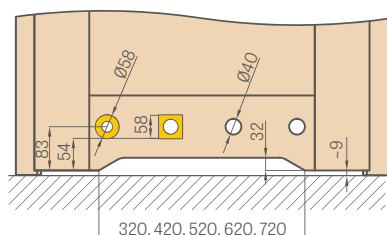

Štvorcové a okrúhle kovové hrdlá

Plastové krúžky imitujúce vzhľad dreva pre rámové dvere STILE pre skupinu dekorov GREKO, PREMIUM a CPL

Mriežky

VENTILÁCIA

Ventilačný výrez nie je dostupný v bezpoldrážkových krídlach do nástenných a do puzdrových posuvných systémov.