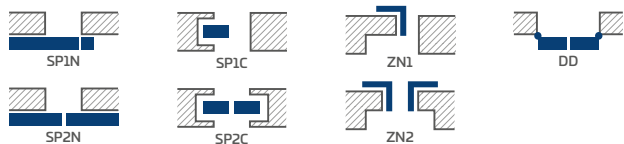

DOSTUPNÉ RIEŠENIA (str. 150 – 161)

DOSTUPNÉ ŠÍRKY KRÍDIEL

PRÍPLATKY

továrenské prevrtanie otvoru na kľučku (tzv. delené) objednané v komplete s krídlom	zadarmo
ventilačný výrez	€ 8,90* / € 10,68**
poldrážkové a bezpoldrážkové krídlo „100“	€ 32,70* / € 39,24**
kovové krytky na pánty v poldrážkovom krídle (farba: brúsený nikel, patina, lesklý chróm, lesklá mosadz, biela a čierna); cena za komplet na 1 pánt	€ 4,10* / € 4,92**
lepené sklo VSG 221, bezpečné sklo, obojstranne hladké	
mliečne	€ 118,00* / € 141,60**
čierne	€ 161,00* / € 193,20**
padacie tesnenie ¹⁾	€ 38,70* / € 46,44**
zmena na čierny alebo zlatý magnetický zámok pre bezpoldrážkové krídla	€ 8,90* / € 10,68**
zmena na čierne alebo zlaté závesy a záchytnú dosku pre bezkrídlové krídla	€ 23,50* / € 28,20**
magnetický obmedzovač (doraz) ¹⁾ (dostupný v šiestich farbách, str. 145)	€ 38,70* / € 46,44**

¹⁾ pri použití dorazu sa nedá použiť aj padacie tesnenie a naopak

²⁾ iba pre bezpoldrážkové krídla