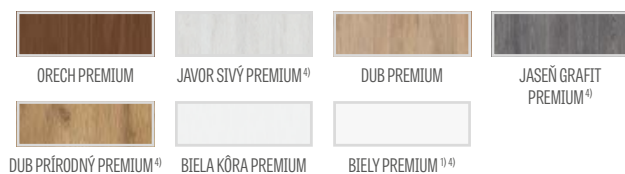

CPL

€ 203,00* / € 243,60**