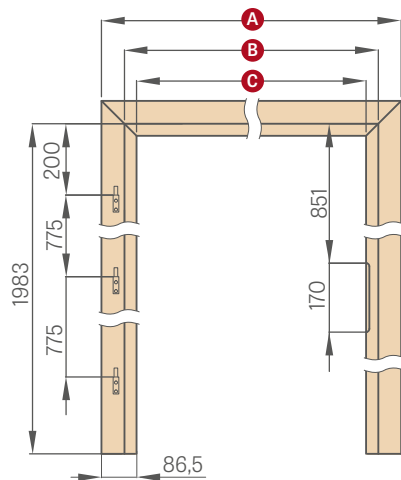

OBLOŽKOVÁ ZÁRUBŇA

	,60"	,70"	,80"	,90"	,100"
A	737	837	937	1037	1137
B	624	724	824	924	1024
C	564	664	764	864	964

PEVNÁ ZÁRUBŇA

	,60"	,70"	,80"	,90"	,100"	,110"
A	692	792	892	992	1092	1192
B	604	704	804	904	1004	1104