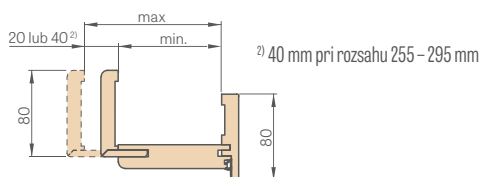

ROZSAH NASTAVENIA REVERZNEJ ZÁRUBNE

Rozsah nastavenia min. - max. (mm)	REVERZNÁ ZÁRUBŇA		
	GREKO	ST CPL a PREMIUM	LAKOVANIE
75-95			
95-115	€ 346,00* / € 415,20**	€ 361,00* / € 433,20**	€ 455,00* / € 546,00**
115-135			
135-155			
155-175	€ 357,00* / € 428,40**	€ 372,00* / € 446,40**	€ 474,00* / € 568,80**
175-195			
195-215			
215-235	€ 364,00* / € 436,80**	€ 379,00* / € 454,80**	€ 492,00* / € 590,40**
235-255	€ 371,00* / € 445,20**	€ 386,00* / € 463,20**	€ 510,00* / € 612,00**
255-295			
295-315	€ 395,00* / € 474,00**	€ 411,00* / € 493,20**	€ 538,00* / € 645,60**
315-335			
335-355	€ 420,00* / € 504,00**	€ 435,00* / € 522,00**	€ 556,00* / € 667,20**

¹⁾ prípustná odchýlka vyplývajúca z rozmerovej tolerancie zárubne +/- 3 mm (odporúčame, aby ste si to overili ešte pred montážou)

²⁾ Norma PL2112

A pena **B** stena **C** podlaha **D** gumené tesnenie

Šírka dveri	A	B	C	D	E	F	G
„60N“³⁾	600	620	628	672	700	810	766
„60“	624	644	652	696	736	834	791
„70N“³⁾	700	720	728	772	800	910	866
„70“	724	744	752	796	836	934	891
„80N“	800	820	828	872	900	1010	966
„80“	824	844	852	896	936	1034	991
„90N“³⁾	900	920	928	972	1000	1110	1066
„90“	924	944	952	996	1036	1134	1091
„100“	1024	1044	1052	1096	1136	1234	1191
„110“	1124	1144	1152	1196	1236	1334	1291

³⁾ šírky 60N, 70N, 90N sú k dispozícii len pre model ALTAMURA 1, BALDUR 1 a UNO PREMIUM

POZOR: Pri výbere súpravy (rímša + pilastre) k nastaviteľnej reverznej zárubni sa znižuje pracovný rozsah zárubne o 3 mm (pri jednostrannom použití) alebo o 6 mm (pri obojstrannom použití). Príklad: stena s hrúbkou 140 mm pri jednostrannej súprave je potrebné počítať s hrúbkou 143mm a pri obojstrannej súprave s hrúbkou 146 mm, a vybrať zodpovedajúci rozsah obkladu múru v tabuľky pre poldrážkové (str. 179), bezpoldrážkové (str. 176) alebo reverzné (str. 175) zárubne.

- Zárubňa pre reverzné krídla je štandardne dostupná s L-profilom 8 cm spájanom pod uhlom 45 stupňov, alebo za príplatok € 62,80* / € 75,36** spájanom pod uhlom 90 stupňov (nedostupné v rozsahu 75 - 95 mm)
- V zárubni sú dva tzv. skryté pánty, ktoré pri zatvorení krídla nie je vidno alebo voliteľný tretí záves za príplatok € 47,60* / € 57,12**
- Dostupné dekory zo skupín: GREKO, PREMIUM, ST CPL a lak BIELA TITÁNOVÁ UV
- Zmena na pánty a protiplech, farba: čierna alebo zlatá - € 23,50* / € 28,20** / komplet pre zárubňu

- 120 mm rozšírenie pre laminovanú reverznú € 43,10* / € 51,72** a lakovanú € 77,40* / € 92,88** zárubňu (cena zahŕňa komplet pre zárubňu s danou šírkou)
- Pohyblivý L-profil s predĺženým perom o 2 cm a štandardný L-profil pre nastaviteľnú zárubňu sú dostupné so všetkými laminátmi - € 43,10* / € 51,72** a lakmi € 64,70* / € 77,64** (cena zahŕňa komplet pre zárubňu s danou šírkou)
- Zárubňa presahujúca rozsah 295 mm sa skladá z dvoch dielov
- Horné panely nalepované na stenu za príplatok str. 148
- Norma PL2112 +15%

* CENA BEZ DPH, ** CENA S DPH