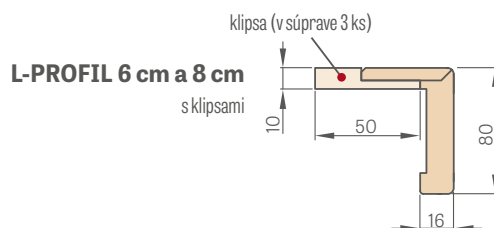

6 cm obložka / 8 cm obložka

NASTAVITELNÝ DREVENÝ PRAH

PEVNÁ ZÁRUBŇA

KRYCIA OBLOŽKA

ŠTVRŤVALČEK

¹⁾ 40 mm pri rozsahu 280 – 320 mm

CENNÍK PEVNÝCH A REGULOVANÝCH ZÁRUBNÍ

Rozsah nastavenia min. - max. (mm)	HERSE SET, HERSE LUX SET a HERSE MAX SET 6 a 8 cm obložka				
	GREKO všetky dekory GREKO	PREMIUM a ST CPL, všetky dekory PREMIUM a ST CPL	CPL 0,2	PRAHY DO NASTAVITELNÝCH ZÁRUBNÍ Z TVRDÉHO DREVA (bezfarebný lak)	
1 prvok	80-100	€ 144,00* / € 172,80**	€ 160,00* / € 192,00**	€ 183,00* / € 219,60**	€ 38,00* / € 45,60**
	100-120	€ 147,00* / € 176,40**	€ 163,00* / € 195,60**	€ 186,00* / € 223,20**	€ 46,60* / € 55,92**
	120-140	€ 153,00* / € 183,60**	€ 169,00* / € 202,80**	€ 192,00* / € 230,40**	€ 54,50* / € 65,40**
	140-160	€ 159,00* / € 190,80**	€ 175,00* / € 210,00**	€ 198,00* / € 237,60**	€ 63,40* / € 76,08**
	160-180	€ 168,00* / € 201,60**	€ 184,00* / € 220,80**	€ 207,00* / € 248,40**	€ 72,00* / € 86,40**
	180-200	€ 170,00* / € 204,00**	€ 187,00* / € 224,40**	€ 210,00* / € 252,00**	€ 80,90* / € 97,08**
	200-220	€ 176,00* / € 211,20**	€ 192,00* / € 230,40**	€ 215,00* / € 258,00**	€ 88,10* / € 105,72**
	220-240	€ 183,00* / € 219,60**	€ 198,00* / € 237,60**	€ 221,00* / € 265,20**	€ 95,40* / € 114,48**
	240-260	€ 188,00* / € 225,60**	€ 205,00* / € 246,00**	€ 228,00* / € 273,60**	€ 103,00* / € 123,60**
	260-280	€ 196,00* / € 235,20**	€ 212,00* / € 254,40**	€ 235,00* / € 282,00**	€ 111,00* / € 133,20**
2 prvky	280-320	€ 207,00* / € 248,40**	€ 224,00* / € 268,80**	€ 247,00* / € 296,40**	€ 127,00* / € 152,40**
	320-340	€ 213,00* / € 255,60**	€ 230,00* / € 276,00**	€ 253,00* / € 303,60**	€ 136,00* / € 163,20**
	340-360	€ 235,00* / € 282,00**	€ 252,00* / € 302,40**	€ 275,00* / € 330,00**	€ 144,00* / € 172,80**
	360-380	€ 241,00* / € 289,20**	€ 257,00* / € 308,40**	€ 281,00* / € 337,20**	€ 153,00* / € 183,60**
	380-400	€ 253,00* / € 303,60**	€ 270,00* / € 324,00**	€ 292,00* / € 350,40**	€ 162,00* / € 194,40**
	400-420	€ 259,00* / € 310,80**	€ 275,00* / € 330,00**	€ 298,00* / € 357,60**	€ 169,00* / € 202,80**