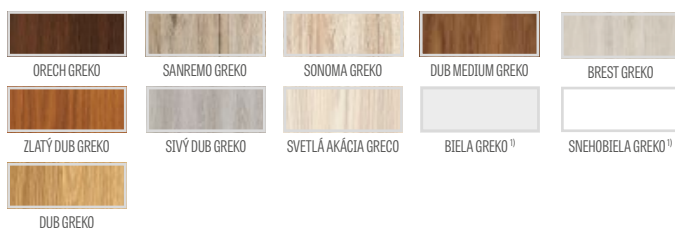

KOVANIA

- tri čapové pánty zaskrutkované v poldrážkovom krídle
- tri skryté pánty v bezpoldrážkovom krídle a dva pánty v reverznom krídle (tretí za príplatok), farba: strieborná (voliteľne za príplatok farba: čierna alebo zlatá); pánty sa dodávajú a kalkulujú spolu so zárubňou
- jazyčkovo-závorový zámok v poldrážkovom krídle a magnetický (voliteľne jazyčkovo-západkový) v bezpoldrážkovom: na kľúč, cylindrickú vložku, úsporný alebo s blokadou, farba: strieborná; voliteľne za príplatok magnetický zámok, farba: čierna alebo zlatá
- magnetický zámok v reverznom krídle: na kľúč, patentovaná cylindrická vložka, úsporný zámok alebo zámok v striebornej farbe; na želanie v čiernej alebo zlatej farbe za príplatok

ZASKLENIE

- štandardne sklo tvrdené **decormat** – mliečne, číre alebo za príplatok VSG 221 mliečne bezpečne obojstranne hladké
- možnosť zmeny strany zasklenia na RUB (štandardné zasklenie LÍCE)

GREKO	PREMIUM a ST CPL	CPL 0,2	CPL 0,7
€ 177,00* / € 212,40**	€ 193,00* / € 231,60**	€ 253,00* / € 303,60**	€ 309,00* / € 370,80**

GREKO

CPL