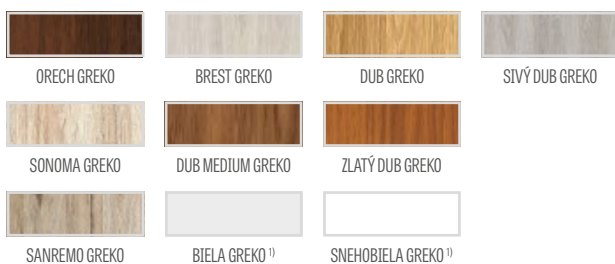

PREMIUM

€ 203,00* / € 243,60**