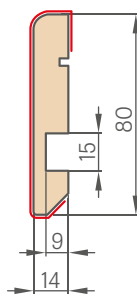

¹⁾ biely hladký laminát imitujúci natretý povrch

²⁾ špeciálny povlak AntiFinger obmedzuje možnosť zašpinenia a stopy po odtlačkoch prstov

* CENA BEZ DPH, ** CENA S DPH