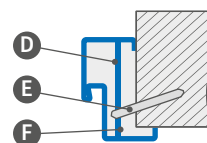

OSADENIE ROHOVEJ ZÁRUBNE

- A – tesnenie
- B – stena
- C – podlaha
- D – montážna kotva
- E – rozperný kolík
- F – výplň

PRÍPLATKY

veľká rohová zárubňa „100“	€ 43,10* / € 51,72**
elektromagnetický zámok	€ 129,00* / € 154,80**
výstuž pod samozatvárač	€ 13,00* / € 15,60**
skrátene krídla s oceleovou zárubňou v rozsahu do 6 cm každých 1 cm	€ 43,10* / € 51,72**
prah z nehrdzavejúcej ocele	€ 34,60* / € 41,52**
zhotovené z pozinkovaného plechu	+10%
netypický odtieň RAL (netýka sa intenzívnych, perleťových a metalizovaných odtieňov)	+10%

* CENA BEZ DPH, ** CENA S DPH