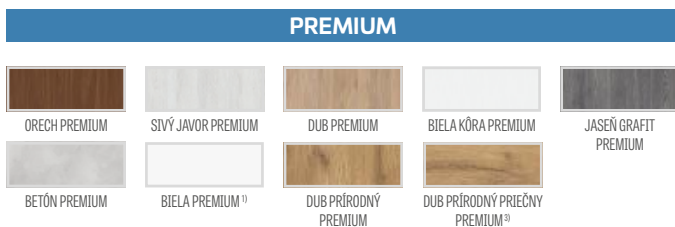

¹⁾ biely hladký laminát imitujúci maľovaný povrch

²⁾ špeciálny povlak AntiFinger obmedzuje možnosť zašpinenia a stopy po odtlačoch prstov

³⁾ v komplete zárubňa s dekorom DUB PRÍRODNÝ PREMIUM