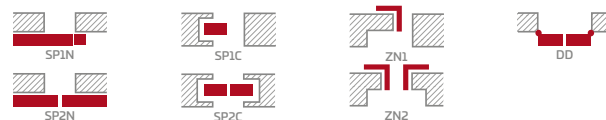

DOSTUPNÉ RIEŠENIA (str. 150 – 161)

DOSTUPNÉ ŠÍRKY KRÍDIEL

60 70 80N 5) 80 90 100

PRÍPLATKY

továrenské prevrtávanie otvoru na kľučku (tzv. delené) objednané v komplete s krídlom zadarmo

ventilačný výrez	€ 8,90* / € 10,68**
plastové krúžky imitujúce drevo (4 ks)	€ 6,70* / € 8,04**
okružle a štvorcové kovové hrdlá (4 ks); farba: brúsený nikel, patina, biela a čierna	€ 34,60* / € 41,52**
ventilačná mriežka (iba s krídlami so šírkou: 80, 90, 100)	€ 8,90* / € 10,68**
poldrážkové a bezpoldrážkové krídlo „100“	€ 17,40* / € 20,88**
lepené sklo VSG 221, bezpečné sklo, obojstranne hladké	
NEMEZJA 1	mliečne € 104,00* / € 124,80** ; čierne € 142,00* / € 170,40**
NEMEZJA 7	mliečne € 80,50* / € 96,60** ; čierne € 110,00* / € 132,00**
NEMEZJA 4 i 11	mliečne € 71,00* / € 85,20** ; čierne € 97,00* / € 116,40**
NEMEZJA 9	mliečne € 77,40* / € 92,88** ; čierne € 132,00* / € 158,40**
NEMEZJA 10	mliečne € 19,30* / € 23,16** ; čierne € 26,30* / € 31,56**
NEMEZJA 13	mliečne € 95,10* / € 114,12** ; čierne € 159,00* / € 190,80**

kovové krytky na pánty v poldrážkovom krídle (farba: brúsený nikel, patina, lesklý chróm, lesklá mosadz, biela a čierna); cena za komplet na 1 pánt € 4,10* / € 4,92**

padacie tesnenie 2) € 38,70* / € 46,44**

zmena na čierny alebo zlatý magnetický zámok pre bezpoldrážkové krídla € 8,90* / € 10,68**

zmena na čierne alebo zlaté závesy a záchytnú dosku pre bezkrídlové krídla € 23,50* / € 28,20**

magnetický obmedzovač (doraz) 2) (dostupný v šiestich farbách, str. 145) € 38,70* / € 46,44**

vertikálne hranoly z lepeného dreva 4) € 31,70* / € 38,04**

* CENA BEZ DPH, ** CENA S DPH, */** Cena krídla, nezahrňa kľučku a zárubňu

1) biely hladký laminát imitujúci natretý povrch

2) pri použití dorazu sa nedá použiť aj padacie tesnenie a naopak

3) špeciálny povlak AntiFinger obmedzuje možnosť zašpinenia a stopy po odtlačkoch prstov

4) vertikálne hranoly z vrstveno lepeného dreva obložené HDF a MDF doskami dostupné za príplatok pre dekory BIELY PREMIUM, DUB PRÍRODNÝ PREMIUM, JESEŇ GRAFIT PREMIUM, SIVÝ JAVOR PREMIUM, DUB ST CPL

5) iba pre bezpoldrážkové krídla