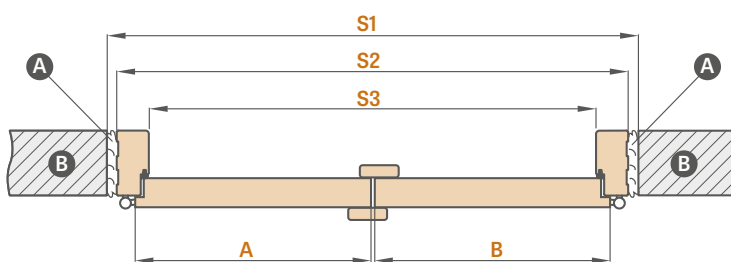

DVOJKRÍDLOVÉ POLDRÁŽKOVÉ DVERE S PEVNOU ZÁRUBŇOU

A – pena B – stena C – podlaha

Pevná zárubňa	DVOJKRÍDLOVÉ DVERE										
	,90"	,100"	,110"	,120"	,130"	,140"	,150"	,160"	,170"	,180"	,190"
A+B Šírka krídla	988	1088	1188	1288	1388	1488	1588	1688	1788	1888	1988
S1 Šírka otvoru v stene	1068	1168	1268	1368	1468	1568	1668	1768	1868	1968	2068
S2 Vonkajšia šírka zárubne	1038	1138	1238	1338	1438	1538	1638	1738	1838	1938	2038
S3 Svetlá šírka zárubne	950	1050	1150	1250	1350	1450	1550	1650	1750	1850	1950
H1 Výška krídla	1983										
H2 Výška otvoru v stene	2030										
H3 Vonkajšia výška zárubne	2015										
H4 Svetlá výška zárubne	1971										

¹⁾ príпустná odchýlka vyplývajúca z rozmerovej tolerancie zárubne +/- 3 mm (odporúčame, aby ste si to overili ešte pred montážou)

²⁾ norma PL2112