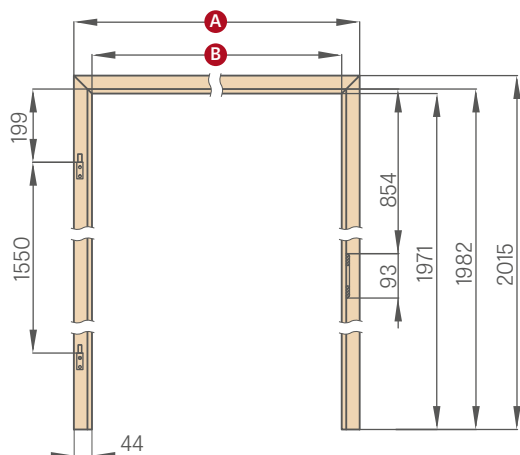

PEVNÁ ZÁRUBŇA PRE SKLENENÉ DVERE

	,60"	,70"	,80"	,90"
A	692	792	892	992
B	604	704	804	904

V zárubniach pre sklenené tabule sa používa pánt s 10 mm čapom