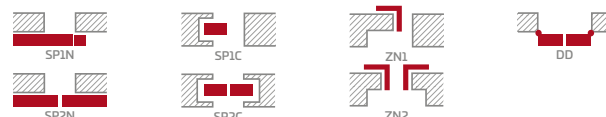

DOSTUPNÉ RIEŠENIA (str. 150 – 161)

DOSTUPNÉ ŠÍRKY KRÍDIEL

60 70 80N 5) 80 90 100

PRÍPLATKY

továrenské prevrtanie otvoru na kľučky (tzv. delené) objednané v komplete s krídlom	zadarmo
ventilačný výrez	€ 8,90* / € 10,68**
plastové krúžky imitujúce drevo (4 ks)	€ 6,70* / € 8,04**
okružle a štvorcové kovové hrdlá (4 ks); farba: brúsený nikel, patina, biela a čierna	€ 34,60* / € 41,52**
ventilačná mriežka (iba s krídlami so šírkou: 80, 90, 100)	€ 8,90* / € 10,68**
poldrážkové a bezpoldrážkové krídlo „100“	€ 17,40* / € 20,88**
lepené sklo VSG 221, bezpečné sklo, obojstranne hladké; cena za 1 sklenenú tabuľu	
mliečne	€ 9,20* / € 11,04**
čierne	€ 12,40* / € 14,88**
kovové krytky na pánty v poldrážkovom krídle (farby: brúsený nikel, patina, lesklý chróm, lesklá mosadz, biela a čierna); cena za komplet na 1 pánt	€ 4,10* / € 4,92**
padacie tesnenie 2)	€ 38,70* / € 46,44**
zmena na čierny alebo zlatý magnetický zámok pre bezpoldrážkové krídla	€ 8,90* / € 10,68**
zmena na čierne alebo zlaté závesy a záchytnú dosku pre bezkrídlové krídla	€ 23,50* / € 28,20**
magnetický obmedzovač (doraz) 2) (dostupný v šiestich farbách, str. 145)	€ 38,70* / € 46,44**
vertikálne hranoly z lepeného dreva 4)	€ 31,70* / € 38,04**

* CENA BEZ DPH, ** CENA S DPH, */** Cena krídla, nezahrňa kľučku a zárubiňu