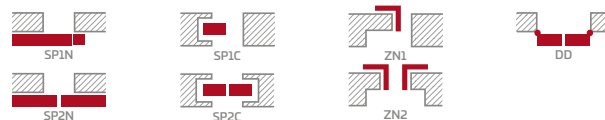

DOSTUPNÉ RIEŠENIA (str. 150 – 161)

DOSTUPNÉ ŠÍRKY KRÍDIEL

60 70 80N⁵⁾ 80 90 100

PRÍPLATKY

továrnske prevrtanie otvoru na kľučku (tzv. delené) objednané v komplete s krídlom	zadarmo
ventilačný výrez	€ 8,90* / € 10,68**
plastové krúžky imitujúce drevo (4 ks)	€ 6,70* / € 8,04**
okružle a štvorcové kovové hrdlá (4 ks); farba: brúsený nikel, patina, biela a čierna	€ 34,60* / € 41,52**
ventilačná mriežka (iba s krídlami so šírkou: 80, 90, 100)	€ 8,90* / € 10,68**
poldrážkové a bezpoldrážkové krídlo „100“	€ 17,40* / € 20,88**
lepené sklo VSG 221, bezpečné sklo, obojstranne hladké; cena za 1 sklenú tabuľu	
mliečne	€ 14,30* / € 17,16**
čierne	€ 19,70* / € 23,64**
kovové krytky na pánty v poldrážkovom krídle (farby: brúsený nikel, patina, lesklý chróm, lesklá mosadz, biela a čierna); cena za komplet na 1 pánt	€ 4,10* / € 4,92**
padacie tesnenie²⁾	€ 38,70* / € 46,44**
zmena na čierny alebo zlatý magnetický zámok pre bezpoldrážkové krídla	€ 8,90* / € 10,68**
zmena na čierne alebo zlaté závesy a záchytnú dosku pre bezkrídlové krídla	€ 23,50* / € 28,20**
magnetický obmedzovač (doraz)²⁾ (dostupný v šiestich farbách, str. 145)	€ 38,70* / € 46,44**
vertikálne hranoly z lepeného dreva⁴⁾	€ 31,70* / € 38,04**

¹⁾ biely hladký laminát imitujúci natretý povrch

²⁾ pri použití dorazu sa nedá použiť aj padacie tesnenie a naopak

³⁾ špeciálny povlak AntiFinger obmedzuje možnosť zašpinenia a stopy po odtlačkoch prstov

⁴⁾ vertikálne hranoly z vrstvom lepeného dreva obložené HDF a MDF doskami dostupné za príplatok pre dekory BIELY PREMIUM, DUB PRÍRODNÝ PREMIUM, JESEŇ GRAFIT PREMIUM, SIVÝ JAVOR PREMIUM, DUB ST CPL

⁵⁾ iba pre bezpoldrážkové krídla

* CENA BEZ DPH, ** CENA S DPH, */** Cena krídla, nezahrňa kľučku a zárubiňu