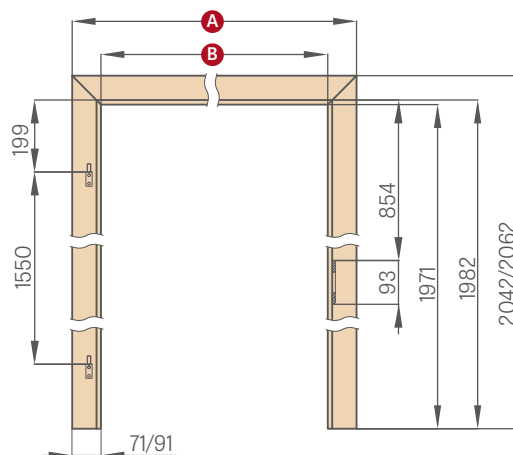

	,60"	,70"	,80"	,90"
A	746/786	846/886	946/986	1046/1086
B	604	704	804	904

6 cm obložka / 8 cm obložka

NASTAVITEĽNÁ PUZDROVÁ ZÁRUBŇA

POLDRÁŽKOVÉ, BEZPOLDRÁŽKOVÉ

PUZDROVÁ ZÁRUBŇA

Puzdrová zárubňa je nastaviteľná zárubňa bez žiadnych kovaní. Tvoria ju horný nosník a dva zvislé nosníky.