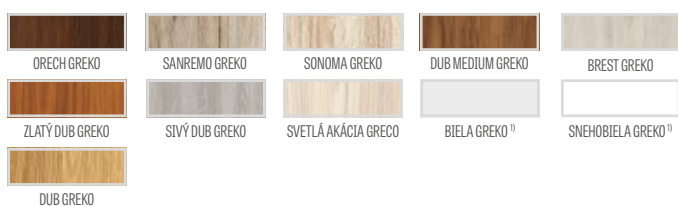

KOVANIA

- tri čapové pánty zaskrutkované v poldrážkovom krídle
- tri skryté pánty v bezpoldrážkovom krídle a dva pánty v reverznom krídle (tretí za príplatok), farba: strieborná (voliteľne za príplatok farba: čierna alebo zlatá); pánty sa dodávajú a kalkulujú spolu so zárubňou
- jazýčkovo-závorový zámok v poldrážkovom krídle a magnetický (voliteľne jazýčkovo-západkový) v bezpoldrážkovom: na kľúč, cylindrická vložka, úsporný alebo s blokádou, farba: strieborná; voliteľne za príplatok magnetický zámok, farba: čierna alebo zlatá
- magnetický zámok v reverznom krídle: na kľúč, patentovaná cylindrická vložka, úsporný zámok alebo zámok v striebornej farbe; na želanie v čiernej alebo zlatej farbe za príplatok

ZASKLENIE

- štandardne sklo tvrdené decormat – mliečne, číre alebo za príplatok VSG 221 mliečne bezpečne obojstranne hladké
- možnosť zmeny strany zasklenia na RUB (štandardné zasklenie LÍCE)

MODEL	GREKO	PREMIUM a ST CPL	CPL 0,2	CPL 0,7
1	€ 102,00* / € 122,40**	€ 120,00* / € 144,00**	€ 150,00* / € 180,00**	€ 189,00* / € 226,80**
2	€ 168,00* / € 201,60**	€ 185,00* / € 222,00**	€ 211,00* / € 253,20**	€ 250,00* / € 300,00**
3, 5, 7	€ 153,00* / € 183,60**	€ 172,00* / € 206,40**	€ 198,00* / € 237,60**	€ 236,00* / € 283,20**
4, 6, 8	€ 139,00* / € 166,80**	€ 159,00* / € 190,80**	€ 185,00* / € 222,00**	€ 224,00* / € 268,80**

GREKO

CPL