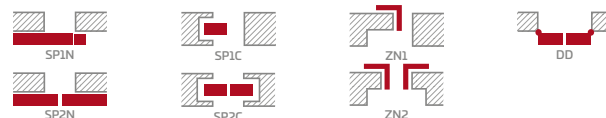

DOSTUPNÉ RIEŠENIA (str. 150 – 161)

DOSTUPNÉ ŠÍRKY KRÍDIEL

60 70 80N⁵⁾ 80 90 100