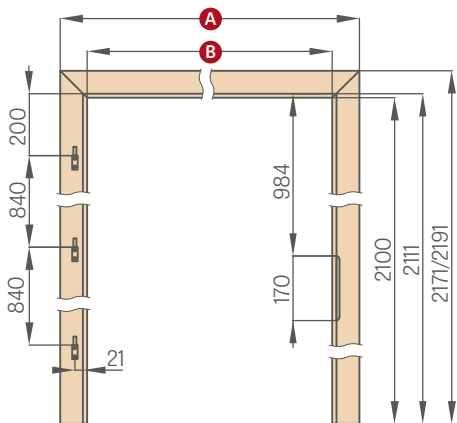

6 cm obložka / 8 cm obložka

NASTAVITELNÁ POLDRÁŽKOVÁ ZÁRUBŇA - NORMA CZ 2112

	,60"	,70"	,80"	,90"	,100"	,110"
A	746/786	846/886	946/986	1046/1086	1146/1186	1246/1286
B	604	704	804	904	1004	1104

POLDRÁŽKOVÁ NASTAVITELNÁ ZÁRUBŇA TYP PUZDRO