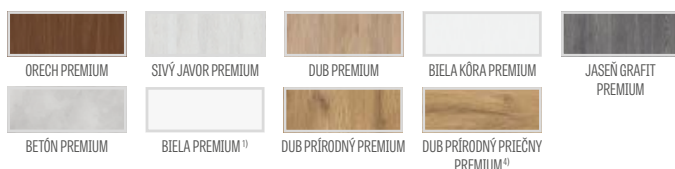

PREMIUM

* CENA BEZ DPH, ** CENA S DPH, ***/** Cena krídla, nezahŕňa kľučku a zárubňu

PRÍPLATKY

reverzné krídlo (nedostupné v CPL 0,2 a 0,7)	€ 86,20* / € 103,44**
vyplnenie plnou doskou	€ 40,30* / € 48,36**
výstuž pod samozatvárač	€ 8,90* / € 10,68**
ramenný samozatvárač (strieborná, čierna, biela, hnedá)	€ 86,20* / € 103,44**
dodatkový dolný hranol (možnosť samostatného skrátenia až na max. 8 cm)	€ 8,90* / € 10,68**
ventilačný výrez alebo ventilačná mriežka	€ 8,90* / € 10,68**
okružle alebo štvorcové kovové hrdlá (4 ks) s povrchovou úpravou: brúsený nikel, patina, biela a čierna	€ 34,60* / € 41,52**
plastové krúžky	€ 6,70* / € 8,04**
poldrážkové a bezpoldrážkové krídlo „100“	€ 1740* / € 20,88**
mliečne lepené sklo VSG 221	
SORANO 1, 2 cena za 1 ks skla	€ 9,80* / € 11,76**
SORANO 4, 5, 6, 7 cena za 1 ks skla	€ 21,60* / € 25,92**
SORANO 9, 10, 11 cena za 1 ks skla	€ 14,30* / € 17,16**
padacie tesnenie 2)	€ 38,70* / € 46,44**
kovové krytky na pánty v poldrážkovom krídle (brúsený nikel, patina, lesklý chróm, lesklá mosadz, biela a čierna) cena za komplet na 1 pánt	€ 4,10* / € 4,92**
povrchová úprava hrany krídla čierna	€ 21,60* / € 25,92**
zmena na magnetický zámok, farba: čierna alebo zlatá, pre bezpoldrážkové a reverzné krídla	€ 8,90* / € 10,68**
zmena na čierne alebo zlaté závesy a záchytnú dosku pre bezkrídlové krídla	€ 23,50* / € 28,20**
magnetický obmedzovač (doraz) 2) (dostupný v šiestich farbách, str. 145)	€ 38,70* / € 46,44**
norma PL2112	+15 % k cene krídla pred príplatkami

DOSTUPNÉ ŠÍRKY KRÍDIEL

60 70 80N⁵⁾ 80 90 100