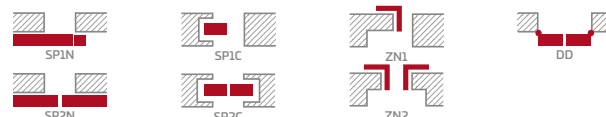

DOSTUPNÉ RIEŠENIA (str. 150 – 161)

DOSTUPNÉ ŠÍRKY KRÍDIEL

60 70 80N⁵⁾ 80 90 100

PRÍPLATKY

továrenské prevrtávanie otvoru na kľučky (tzv. delené) objednané v komplete s krídlom	zadarmo
ventilačný výrez	€ 8,90* / € 10,68**
plastové krúžky imitujúce drevo (4 ks)	€ 6,70* / € 8,04**
okrúhle a štvorcové kovové hrdlá (4 ks); farba: brúsený nikel, patina, biela a čierna	€ 34,60* / € 41,52**
ventilačná mriežka (iba s krídlami so šírkou: 80, 90, 100)	€ 8,90* / € 10,68**
poldrážkové a bezpoldrážkové krídlo „100“	€ 17,40* / € 20,88**
lepené sklo VSG 221, bezpečné sklo, obojstranne hladké; cena za 1 sklenú tabuľu	
mliečne	€ 28,50* / € 34,20**
čierne	€ 39,00* / € 46,80**
kovové krytky na pánty v poldrážkovom krídle (farby: brúsený nikel, patina, lesklý chróm, lesklá mosadz, biela a čierna); cena za komplet na 1 pánt	€ 4,10* / € 4,92**
padacie tesnenie²⁾	€ 38,70* / € 46,44**
zmena na čierny alebo zlatý magnetický zámok pre bezpoldrážkové krídla	€ 8,90* / € 10,68**
zmena na čierne alebo zlaté závesy a záchytnú dosku pre bezkrídlové krídla	€ 23,50* / € 28,20**
magnetický obmedzovač (doraz)²⁾ (dostupný v šiestich farbách, str. 145)	€ 38,70* / € 46,44**
vertikálne hranoly z lepeného dreva⁴⁾	€ 31,70* / € 38,04**

* CENA BEZ DPH, ** CENA S DPH, */** Cena krídla, nezahŕňa kľučku a zárubiňu

¹⁾ biely hladký laminát imitujúci natretý povrch

²⁾ pri použití dorazu sa nedá použiť aj padacie tesnenie a naopak

³⁾ špeciálny povlak AntiFinger obmedzuje možnosť zašpinenia a stopy po odtlačkoch prstov

⁴⁾ vertikálne hranoly z vrstveno lepeného dreva obložené HDF a MDF doskami dostupné za príplatok pre dekory BIELY PREMIUM, DUB PRÍRODNÝ PREMIUM, JESEŇ GRAFIT PREMIUM, SIVÝ JAVOR PREMIUM, DUB ST CPL

⁵⁾ iba pre bezpoldrážkové krídla