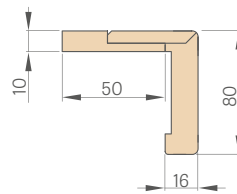

L-PROFIL 6 cm a 8 cm s klipsami

ŠTVRTVALČEK

(cena str. 177)