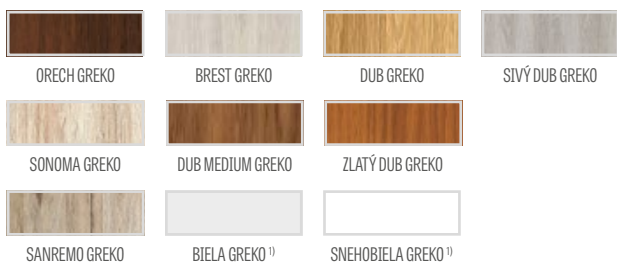

PREMIUM

€ 222,00* / € 266,40**