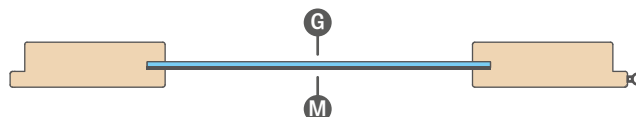

ŠTANDARDNÉ ZASKLENIE „LÍCE“