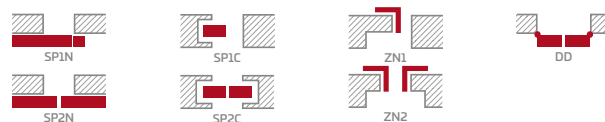

DOSTUPNÉ RIEŠENIA (str. 150 – 161)

DOSTUPNÉ ŠÍRKY KRÍDIEL

60 70 80N 5) 80 90 100

PRÍPLATKY

továrenské prevrtanie otvoru na kľučku (tzv. delené) objednané v komplete s krídlom	zadarmo
ventilačný výrez	€ 8,90* / € 10,68**
plastové krúžky imitujúce drevo (4 ks)	€ 6,70* / € 8,04**
okružle a štvorcové kovové hrdlá (4 ks); farba: brúsený nikel, patina, biela a čierna	€ 34,60* / € 41,52**
ventilačná mriežka (iba s krídlami so šírkou: 80, 90, 100)	€ 8,90* / € 10,68**
poldrážkové a bezpoldrážkové krídlo „100“	€ 17,40* / € 20,88**
lepené sklo VSG 221, bezpečné sklo, obojstranne hladké; cena za 1 sklenú tabuľu	
mliečne	€ 3,80* / € 4,56**
čierne	€ 4,80* / € 5,76**
kovové krytky na pánty v poldrážkovom krídle (farby: brúsený nikel, patina, lesklý chróm, lesklá mosadz, biela a čierna); cena za komplet na 1 pánt	€ 4,10* / € 4,92**
padacie tesnenie 2)	€ 38,70* / € 46,44**
zmena na čierny alebo zlatý magnetický zámok pre bezpoldrážkové krídla	€ 8,90* / € 10,68**
zmena na čierne alebo zlaté závesy a záchytnú dosku pre bezkrídlové krídla	€ 23,50* / € 28,20**
magnetický obmedzovač (doraz) 2)	
(dostupný v šiestich farbách, str. 145)	€ 38,70* / € 46,44**
vertikálne hranoly z lepeného dreva 4)	€ 31,70* / € 38,04**

* CENA BEZ DPH, ** CENA S DPH, */** Cena krídla, nezahrňa kľučku a zárubiňu

1) biely hladký laminát imitujúci natretý povrch

2) pri použití dorazu sa nedá použiť aj padacie tesnenie a naopak

3) špeciálny povlak AntiFinger obmedzuje možnosť zašpinenia a stopy po odtlačkoch prstov

4) vertikálne hranoly z vrstvom lepeného dreva obložené HDF a MDF doskami dostupné za príplatok pre dekory BIELY PREMIUM, DUB PRÍRODNÝ PREMIUM, JESEŇ GRAFIT PREMIUM, SIVÝ JAVOR PREMIUM, DUB ST CPL

5) iba pre poldrážkové krídla