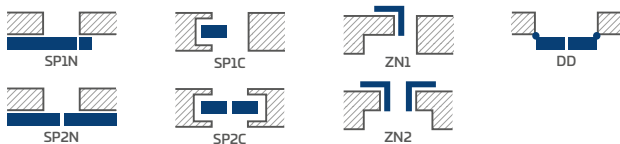

DOSTUPNÉ RIEŠENIA (str. 150 – 161)

DOSTUPNÉ ŠÍRKY KRÍDIEL

KONŠTRUKCIA

- poldrážkové alebo bezpoldrážkové krídlo vyrobené rámovou technológiou STILE
- vertikálne a horizontálne hranoly z MDF dosky, potiahnuté laminátom a natreté lakom odolným voči UV žiareniu
- výplne z HDF dosky s hrúbkou 16 mm, natreté odolným UV lakom
- voliteľne za príplatok rozširujúce panely zárubne, ako aj rímsa a pilastre str. 147 – 149
- možnosť svojpomocného skrátenia krídla, podrobnosti na strane 145

DOKONČENIE

- krídla a zárubne sú natreté vodným lakom tuženým UV technológiou, čo umožňuje dosiahnuť vysokú odolnosť voči náročným podmienkam používania

KOVANIA

- tri strieborné 2-čapové pánty nastaviteľné v horizontálnej rovine v poldrážkovom krídle
- tri skryté pánty v bezpoldrážkovom krídle striebornej farby (voliteľne za príplatok čiernej farby); pánty sa dodávajú a sú zahrnuté v cene zárubne
- jazýčkovo-závorový zámok v poldrážkovom krídle a magnetický (voliteľne jazýčkovo-západkový) v bezpoldrážkovom krídle: na kľúč, cylindrickú vložku, úsporný alebo s blokadou, farba: strieborná; voliteľne za príplatok magnetický zámok, farba: čierna alebo zlatá

ZASKLENIE

- štandardne mliečne alebo číre tvrdené sklo, a za príplatok lepené sklo VSG 221 bezpečné sklo mliečne alebo čierne, obojstranne hladké
- možnosť zmeny strany zasklenia na RUB (štandardné zasklenie LÍCE)

PRÍPLATKY

továrenské prevrtnanie otvoru na kľučku (tzv. delené) objednané v komplete s krídlom	zadarmo
ventilačný výrez	€ 8,90* / € 10,68**
poldrážkové a bezpoldrážkové krídlo „100“	€ 32,70* / € 39,24**
kovové krytky na pánty v poldrážkovom krídle (farba: brúsený nikel, patina, lesklý chróm, lesklá mosadz, biela a čierna); cena za komplet na 1 pánt	€ 4,10* / € 4,92**
lepené sklo VSG 221, bezpečné sklo, obojstranne hladké	
NEMEZJA 1	mliečne € 104,00* / € 124,80**; čierne € 142,00* / € 170,40**
NEMEZJA 7	mliečne € 80,50* / € 96,60**; čierne € 110,00* / € 132,00**
NEMEZJA 4 a 11	mliečne € 71,00* / € 85,20**; čierne € 97,00* / € 116,40**
NEMEZJA 9	mliečne € 77,40* / € 92,88**; čierne € 132,00* / € 158,40**
NEMEZJA 10	mliečne € 19,30* / € 23,16**; čierne € 26,30* / € 31,56**
NEMEZJA 13	mliečne € 95,10* / € 114,12**; čierne € 159,00* / € 190,80**
padacie tesnenie¹⁾	€ 38,70* / € 46,44**
zmena na čierny alebo zlatý magnetický zámok pre bezpoldrážkové krídla	€ 8,90* / € 10,68**
zmena na čierne alebo zlaté závesy a záchytnú dosku pre bezkrídlové krídla	€ 23,50* / € 28,20**
magnetický obmedzovač (doraz)¹⁾ (dostupný v šiestich farbách, str. 145)	€ 38,70* / € 46,44**