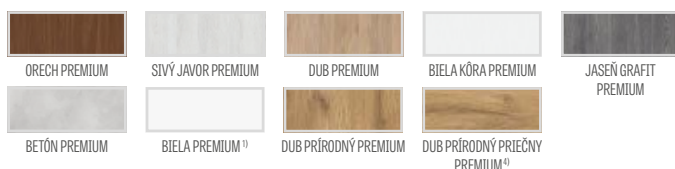

* CENA BEZ DPH, ** CENA S DPH, ***/** CENA KRÍDLA, NEZAHŔŇA KĽUČKA A ZÁRUBŇU

PRÍPLATKY

reverzné krídlo (nedostupné v CPL 0,2 a 0,7)	€ 86,20* / € 103,44**
vyplnenie plnou doskou	€ 40,30* / € 48,36**
výstuž pod samozatvárač	€ 8,90* / € 10,68**
ramenný samozatvárač (strieborná, čierna, biela, hnedá)	€ 86,20* / € 103,44**
dodatočný dolný hranol (možnosť samostatného skrátenia až na max. 8 cm)	€ 8,90* / € 10,68**
ventilačný výrez alebo ventilačná mriežka	€ 8,90* / € 10,68**
plastové krúžky	€ 6,70* / € 8,04**
okružle alebo štvorcové kovové hrdlá (4 ks) s povrchovou úpravou: brúsený nikel, patina, biela a čierna	€ 34,60* / € 41,52**
poldrážkové a bezpoldrážkové krídlo „100“	€ 1740* / € 20,88**
lepené sklo VSG 221, mliečne, obojstranne hladké, cena za 1 ks skla	€ 9,80* / € 11,76**
padacie tesnenie 2)	€ 38,70* / € 46,44**
kovové krytky na pánty v poldrážkovom krídle (brúsený nikel, patina, lesklý chróm, lesklá mosadz, biela a čierna) cena za komplet na 1 pánt	€ 4,10* / € 4,92**
povrchová úprava hrany krídla čierna	€ 21,60* / € 25,92**
zmena na magnetický zámok, farba: čierna alebo zlatá, pre bezpoldrážkové a reverzné krídla	€ 8,90* / € 10,68**
zmena na čierne alebo zlaté závesy a záchytnú dosku pre bezkrídlové krídla	€ 23,50* / € 28,20**
magnetický obmedzovač (doraz) 2) (dostupný v šiestich farbách, str. 145)	€ 38,70* / € 46,44**
norma PL2112	+15 % k cene krídla pred príplatkami

DOSTUPNÉ ŠÍRKY KRÍDIEL

60 70 80N⁵⁾ 80 90 100