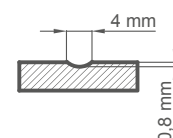

FRÉZOVANIE

¹⁾ modely BALDUR 3, 5 nie sú dostupné v posuvných systémoch a ako dvojkridlové dvere

²⁾ pri použití dorazu sa nedá použiť aj padacie tesnenie a naopak

³⁾ model BALDUR 1 nedostupný v puzdrových systémoch

⁴⁾ iba pre bezpoldrážkové a reverzné krídla

⁵⁾ len BALDUR 1 bezpoldrážkovom a reverznom krídle