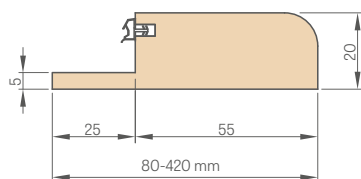

6 cm obložka / 8 cm obložka

NASTAVITELNÝ DREVENÝ PRAH

PEVNÁ ZÁRUBŇA

KRYCIA OBLOŽKA

ŠTVRŤVALČEK

¹⁾ 40 mm pri rozsahu 280 – 320 mm

CENNÍK PEVNÝCH A REGULOVANÝCH ZÁRUBNÍ

Rozsah nastavenia min. - max. (mm)	HERSE SET, HERSE LUX SET a HERSE MAX SET 6 a 8 cm obložka				
	GREKO všetky dekory GREKO	PREMIUM a ST CPL, všetky dekory PREMIUM a ST CPL	CPL 0,2	PRAHY DO NASTAVITELNÝCH ZÁRUBNÍ Z TVRDÉHO DREVA (bezfarebný lak)	
1 prvok	80-100	€ 144,00* / € 172,80**	€ 160,00* / € 192,00**	€ 183,00* / € 219,60**	€ 38,00* / € 45,60**
	100-120	€ 147,00* / € 176,40**	€ 163,00* / € 195,60**	€ 186,00* / € 223,20**	€ 46,60* / € 55,92**
	120-140	€ 153,00* / € 183,60**	€ 169,00* / € 202,80**	€ 192,00* / € 230,40**	€ 54,50* / € 65,40**
	140-160	€ 159,00* / € 190,80**	€ 175,00* / € 210,00**	€ 198,00* / € 237,60**	€ 63,40* / € 76,08**
	160-180	€ 168,00* / € 201,60**	€ 184,00* / € 220,80**	€ 207,00* / € 248,40**	€ 72,00* / € 86,40**
	180-200	€ 170,00* / € 204,00**	€ 187,00* / € 224,40**	€ 210,00* / € 252,00**	€ 80,90* / € 97,08**
	200-220	€ 176,00* / € 211,20**	€ 192,00* / € 230,40**	€ 215,00* / € 258,00**	€ 88,10* / € 105,72**
	220-240	€ 183,00* / € 219,60**	€ 198,00* / € 237,60**	€ 221,00* / € 265,20**	€ 95,40* / € 114,48**
	240-260	€ 188,00* / € 225,60**	€ 205,00* / € 246,00**	€ 228,00* / € 273,60**	€ 103,00* / € 123,60**
	260-280	€ 196,00* / € 235,20**	€ 212,00* / € 254,40**	€ 235,00* / € 282,00**	€ 111,00* / € 133,20**
2 prvky	280-320	€ 207,00* / € 248,40**	€ 224,00* / € 268,80**	€ 247,00* / € 296,40**	€ 127,00* / € 152,40**
	320-340	€ 213,00* / € 255,60**	€ 230,00* / € 276,00**	€ 253,00* / € 303,60**	€ 136,00* / € 163,20**
	340-360	€ 235,00* / € 282,00**	€ 252,00* / € 302,40**	€ 275,00* / € 330,00**	€ 144,00* / € 172,80**
	360-380	€ 241,00* / € 289,20**	€ 257,00* / € 308,40**	€ 281,00* / € 337,20**	€ 153,00* / € 183,60**
	380-400	€ 253,00* / € 303,60**	€ 270,00* / € 324,00**	€ 292,00* / € 350,40**	€ 162,00* / € 194,40**
	400-420	€ 259,00* / € 310,80**	€ 275,00* / € 330,00**	€ 298,00* / € 357,60**	€ 169,00* / € 202,80**