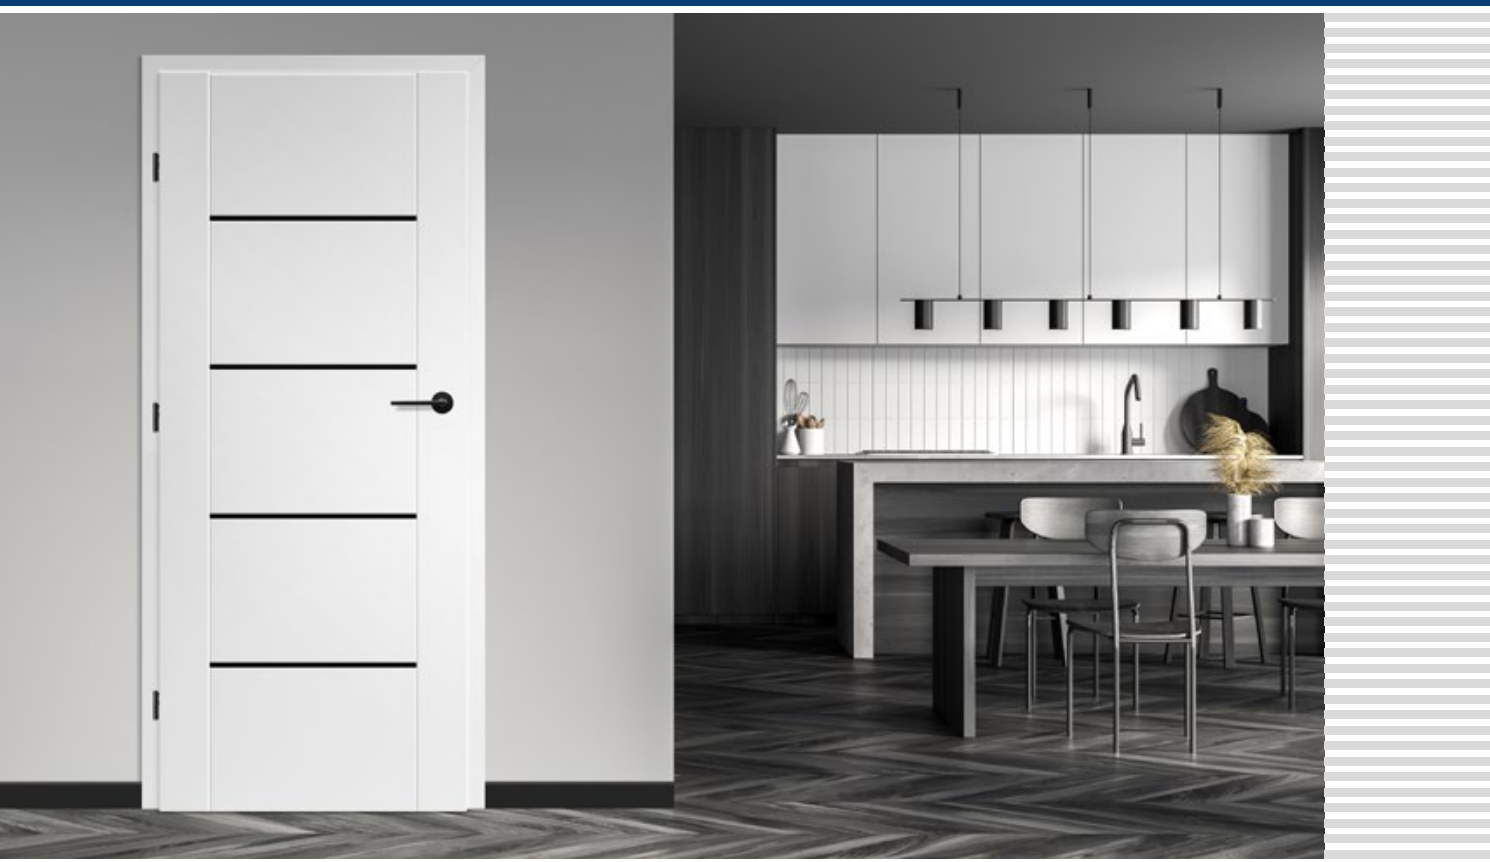

LAURENCJA

POLDRÁŽKOVÉ, BEZPOLDRÁŽKOVÉ LAKOVANÉ DVEROVÉ KRÍDLA

LAURENCJA 1, sklo VSG čierna, okrúhla kľučka BELLA SLIM matná čierna