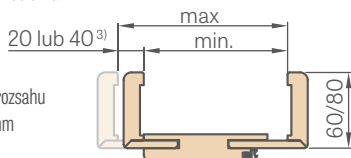

SPÁJANIE ZÁRUBNE

SCHÉMA NASTAVITELNEJ ZÁRUBNE

ROZSAH NASTAVENIA NASTAVITELNEJ ZÁRUBNE

6 cm obložka / 8 cm obložka

³⁾ 40 mm pri rozsahu 295 – 335 mm

Šírka dverí	A	B	C	D	E	F
„60N“ ³⁾	620	605	627	649	688	747* / 787**
„60“	644	629	651	673	714	771* / 811**
„70N“ ³⁾	720	705	727	749	788	847* / 887**
„70“	744	729	751	773	814	871* / 911**
„80N“	820	805	827	849	888	947* / 987**
„80“	844	829	851	873	914	971* / 1011**
„90N“ ³⁾	920	905	927	949	988	1047* / 1087**
„90“	944	929	951	973	1014	1071* / 1111**
„100“	1044	1029	1051	1073	1114	1171* / 1211**
„110“	1144	1129	1151	1173	1214	1271* / 1311**