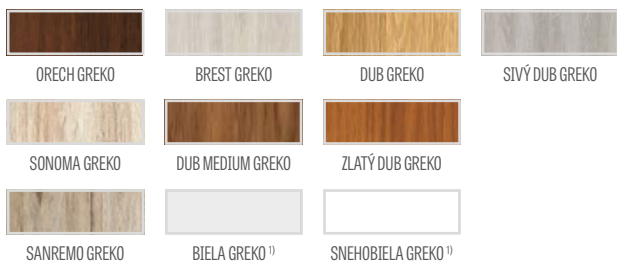

PREMIUM

€ 203,00* / € 243,60**