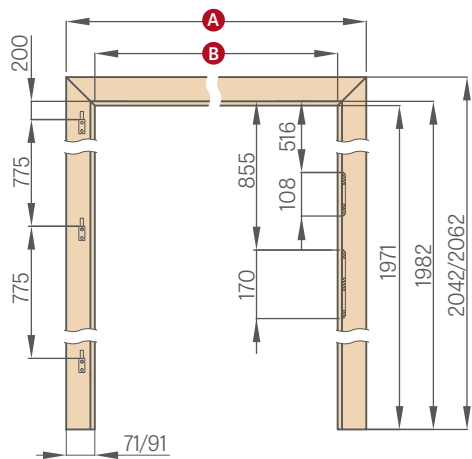

POLDRÁŽKOVÁ NASTAVITELNÁ ZÁRUBŇA

	,60"	,70"	,80"	,90"	,100"	,110"
A	746/786	846/886	946/986	1046/1086	1146/1186	1246/1286
B	604	704	804	904	1004	1104

6 cm obložka / 8 cm obložka