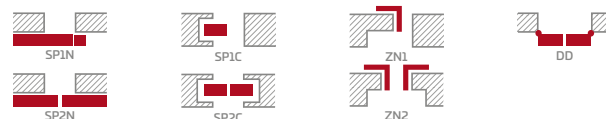

DOSTUPNÉ RIEŠENIA (str. 150 – 161)

DOSTUPNÉ ŠÍRKY KRÍDIEL

60 70 80N³⁾ 80 90 100

PRÍPLATKY

továrenské prevrtávanie otvoru na kľučky (tzv. delené) objednané v komplete s krídlom	zadarmo
ventilačný výrez	€ 8,90* / € 10,68**
plastové krúžky imitujúce drevo (4 ks)	€ 6,70* / € 8,04**
okružhle a štvorcové kovové hrdlá (4 ks); farba: brúsený nikel, patina, biela a čierna	€ 34,60* / € 41,52**
ventilačná mriežka (iba s krídlami so šírkou: 80, 90, 100)	€ 8,90* / € 10,68**
poldrážkové a bezpoldrážkové krídlo „100“	€ 17,40* / € 20,88**
lepené sklo VSG 221, bezpečné sklo, obojstranne hladké; cena za 1 sklenenú tabuľu	
mliečne	€ 3,80* / € 4,56**
čierne	€ 4,80* / € 5,76**
kovové krytky na pánty v poldrážkovom krídle (farby: brúsený nikel, patina, lesklý chróm, lesklá mosadz, biela a čierna); cena za komplet na 1 pánt	€ 4,10* / € 4,92**
padacie tesnenie²⁾	€ 38,70* / € 46,44**
zmena na čierny alebo zlatý magnetický zámok pre bezpoldrážkové krídla	€ 8,90* / € 10,68**
zmena na čierne alebo zlaté závesy a záchytnú dosku pre bezkrídlové krídla	€ 23,50* / € 28,20**
magnetický obmedzovač (doraz)²⁾ (dostupný v šiestich farbách, str. 145)	€ 38,70* / € 46,44**
vertikálne hranoly z lepeného dreva⁴⁾	€ 31,70* / € 38,04**

* CENA BEZ DPH, ** CENA S DPH, */** Cena krídla, nezahrňa kľučku a zárubňu

¹⁾ biely hladký laminát imitujúci natretý povrch

²⁾ pri použití dorazu sa nedá použiť aj padacie tesnenie a naopak

³⁾ špeciálny povlak AntiFinger obmedzuje možnosť zašpinenia a stopy po odtlačkoch prstov

⁴⁾ vertikálne hranoly z vrstveno lepeného dreva obložené HDF a MDF doskami dostupné za príplatok pre dekory BIELY PREMIUM, DUB PRÍRODNÝ PREMIUM, JASEŇ GRAFIT PREMIUM, SIVÝ JAVOR PREMIUM, DUB ST CPL

⁵⁾ iba pre bezpoldrážkové krídla