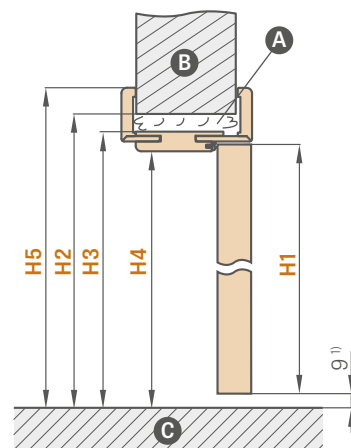

DVOJKRÍDLOVÉ DVERE

BEZPOLDRÁŽKOVÉ

DVOJKRÍDLOVÉ BEZPOLDRÁŽKOVÉ DVERE
S NASTAVITELNOU ZÁRUBŇOU