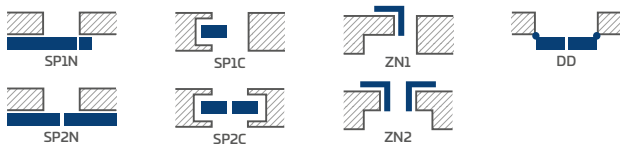

DOSTUPNÉ ŠÍRKY KRÍDIEL

60 70 80N²⁾ 80 90 100

KONŠTRUKCIA

- poldrážkové alebo bezpoldrážkové krídlo vyrobené rámovou technológiou STILE
- vertikálne a horizontálne hranoly z MDF, potiahnuté laminátom a natreté lakom odolným voči UV žiareniu
- voliteľne za príplatok rozširujúce panely zárubne, ako aj rímša a pilastre str. 147 – 149
- možnosť svojpomocného skrátenia krídla, podrobnosti na strane 145