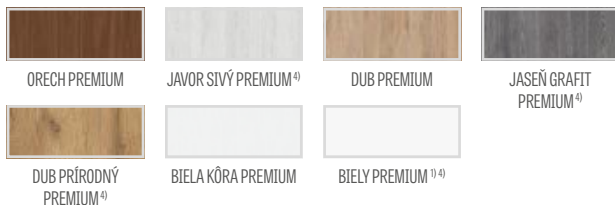

CPL

€ 211,00* / € 253,20**