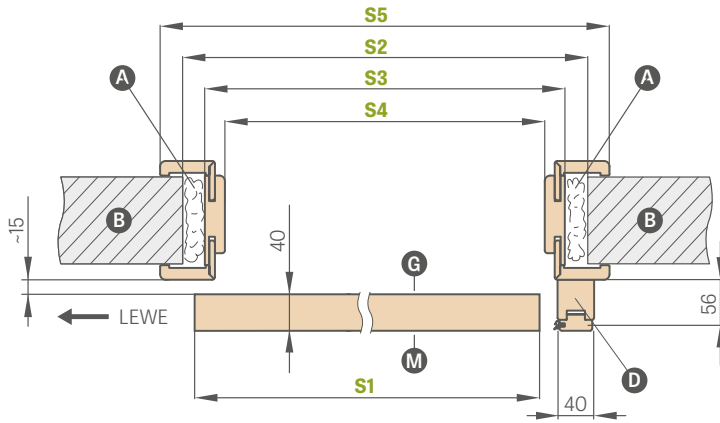

NÁSTENNÝ POSUVNÝ SYSTÉM

S OBLOŽENOU ZÁRUBŇOU

SP1Nz alebo SP1Nb (ľavá verzia líce)