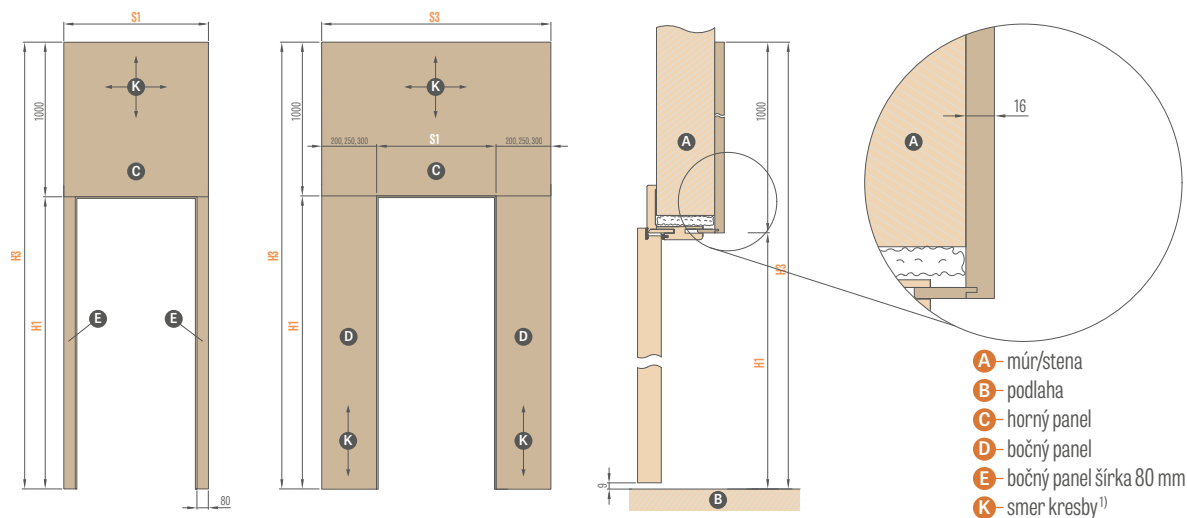

JEDNOSTRANNE INTEGROVANÉ ROZŠIRUJÚCE PANELY

NAMONTOVANÉ NAMIESTO POHYBLIVÉHO L-PROFILU ALEBO POMOCOU KLIPSY

INTERIÉROVÉ DVERE ²⁾				
Typ zárubne	H1	H3	Šírka	S1
Poldrážková nastaviteľná zárubňa (na strane nastaviteľného L-profilu)	1982	2982	„60“	786
			„70“	886
			„80“	986
			„90“	1086
			„100“	1186
Bezpoldrážková nastaviteľná zárubňa (na strane nastaviteľného L-profilu)	1995	2995	„60“	811
			„70“	911
			„80“	987
			„90“	1011
			„100“	1111
Reverzná zárubňa (na strane nastaviteľného L-profilu)	2017	3017	„60“	834
			„70“	934
			„80“	1010
			„90“	1034
			„100“	1134
HORNÝ PANEL (1000 x S1) ¹⁾				

VCHODOVÉ DVERE (panely na strane schodiska, dvere ovárané dnu)											
Typ zárubne	H1	H3	Šírka	S1	S3						
Nastaviteľná zárubňa HERSE (na strane nastaviteľného L-profilu)	1982	2982	„80“	986	1106	1156	1206	1226	1326	1426	
			„90E“	1090	1210	1260	1310	1330	1430	1530	
			„100“	1186	1306	1356	1406	1426	1526	1626	
			„80N“	1012	1132	1182	1232	1252	1352	1452	
Pevná zárubňa HERSE „klipsa“	2015	3015	„80“	1052	1172	1222	1272	1292	1392	1492	
			„90E“	1156	1276	1326	1376	1396	1496	1596	
			„100“	1252	1372	1422	1472	1492	1592	1692	
Pevná zárubňa FORTECA „klipsa“	2068	3068	„80N“	1012	1132	1182	1232	1252	1352	1452	
			„80“	1056	1176	1226	1276	1296	1396	1496	
			„90E“	1156	1276	1326	1376	1396	1496	1596	
			„100“	1256	1376	1426	1476	1496	1596	1696	
Pevná zárubňa s nastavením FORTECA (na strane konštrukcie)	2057	3057	„80N“	990	1110	1160	1210	1230	1330	1430	
			„80“	1034	1154	1204	1254	1274	1374	1474	
			„90E“	1134	1254	1304	1354	1374	1474	1574	
Pevná zárubňa LEDA, HYPERION „klipsa“	2068	3068	„80“	1085	1205	1255	1305	1325	1425	1525	
			„90E“	1185	1305	1355	1405	1425	1525	1625	
			„100“	1285	1405	1455	1505	1525	1625	1725	
			„110“⁴⁾	1385⁴⁾	1505⁴⁾	1555⁴⁾	1605⁴⁾	1625⁴⁾	1725⁴⁾	1825⁴⁾	
Pevná zárubňa s nastavením LEDA, HYPERION (na strane konštrukcie)	2057	3057	„80“	1063	1183	1233	1283	1303	1403	1503	
			„90E“	1163	1283	1333	1383	1403	1503	1603	
			„100“	1263	1383	1433	1483	1503	1603	1703	
			„110“⁴⁾	1363⁴⁾	1483⁴⁾	1533⁴⁾	1583⁴⁾	1603⁴⁾	1703⁴⁾	1803⁴⁾	

PANEL 200	PANEL 250	PANEL 300	2x PANEL 200	2x PANEL 250	2x PANEL 300
JEDNOSTRANNÝ BOČNÝ PANEL			OBOJSTRANNÝ BOČNÝ PANEL		

ROZŠIRUJÚCE PANELY K ZÁRUBNIAM ³⁾ – cena za m²	
GREKO	€ 142,00* / € 170,40** za m²
CPLO,2, ST CPL a PREMIUM	€ 181,00* / € 217,20** za m²
LAKOVANIE	€ 220,00* / € 264,00** za m²

¹⁾ Kresba v hornom paneli až do šírky panela S1 ≤ 1050 mm môže byť horizontálna alebo vertikálna, a nad S1 > 1050 mm len horizontálna

²⁾ k zárubniam interiérových dverí sú dostupné iba horné panely

³⁾ panely majú na štyroch hranách okraje v približne rovnakom odtieni ako povrch panela Plochy vypočítané na základe vyššie uvedených tabuliek

⁴⁾ týka sa iba dverí LEDA