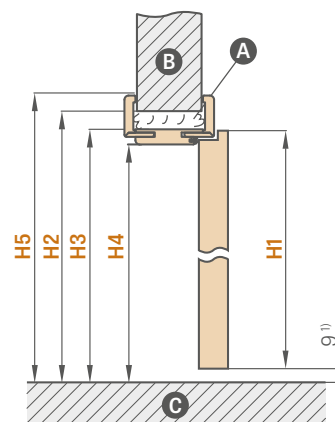

DVOJKRÍDLOVÉ DVERE

POLDRÁŽKOVÉ

DVOJKRÍDLOVÉ POLDRÁŽKOVÉ DVERE S NASTAVITELNOU ZÁRUBŇOU

A – pena B – múr C – podlaha D – lôžko pántu

Nastaviteľná zárubňa	DVOJKRÍDLOVÉ DVERE										
	,90"	,100"	,110"	,120"	,130"	,140"	,150"	,160"	,170"	,180"	,190"
A+B Šírka krídla	988	1088	1188	1288	1388	1488	1588	1688	1788	1888	1988
S1 Šírka otvoru v stene	1034	1134	1234	1334	1434	1534	1634	1734	1834	1934	2034
S2 Vonkajšia šírka zárubne	994	1094	1194	1294	1394	1494	1594	1694	1794	1894	1994
S3 Svetlá šírka zárubne	950	1050	1150	1250	1350	1450	1550	1650	1750	1850	1950
S4 Šírka obkladu zárubne 6 cm obložka / 8 cm obložka	1092 / 1132	1192 / 1232	1292 / 1332	1392 / 1432	1492 / 1532	1592 / 1632	1692 / 1732	1792 / 1832	1892 / 1932	1992 / 2032	2092 / 2132
H1 Výška krídla	1983 (2112)²										
H2 Výška otvoru v stene	2013 (2142)²										
H3 Vonkajšia výška zárubne	1993 (2122)²										
H4 Svetlá výška zárubne	1971 (2100)²										
H5 Výška obkladu zárubne 6 cm obložka / 8 cm obložka	2042 / 2062 (2171 / 2191)²