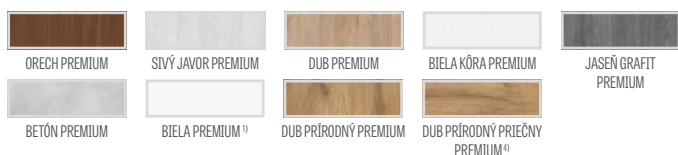

* CENA BEZ DPH, ** CENA S DPH, ***/** Cena krídla, nezahrňa kľučku a zárubňu

PRÍPLATKY

reverzné krídlo (nedostupné s CPL 0,2 a 0,7)	€ 86,20* / € 103,44**
vyplnenie plnou doskou	€ 40,30* / € 48,36**
výstuž pod samozatvárač	€ 8,90* / € 10,68**
ramenný samozatvárač (strieborná, čierna, biela, hnedá)	€ 86,20* / € 103,44**
dodatkový dolný hranol (možnosť svojpomocného skrátenia v rozsahu do 8 cm)	€ 8,90* / € 10,68**
ventilačný výrez alebo ventilačná mriežka	€ 8,90* / € 10,68**
okružle alebo štvorcové kovové hrdlá (4 ks) s povrchovou úpravou: brúsený nikel, patina, biela a čierna	€ 34,60* / € 41,52**
plastové krúžky	€ 6,70* / € 8,04**
poldrážkové a bezpoldrážkové krídlo „100“	€ 174,00* / € 20,88**
poldrážkové a bezpoldrážkové krídlo „110“	€ 34,60* / € 41,52**
mliečne lepené sklo VSG 221	
ALTAMURA 2	€ 87,80* / € 105,36**
ALTAMURA 3	€ 61,80* / € 74,16**
ALTAMURA 4	€ 23,80* / € 28,56**
ALTAMURA 5, 7	€ 28,50* / € 34,20**
ALTAMURA 6, 8	€ 14,30* / € 17,16**
padacie tesnenie 2)	€ 38,70* / € 46,44**
kovové krytky na pánty v poldrážkovom krídle (brúsený nikel, patina, lesklý chróm, lesklá mosadz, biela a čierna)	€ 4,10* / € 4,92** cena za komplet na 1 pánt
v modeli ALTAMURA 1 je dostupné okienko z nehrdzavejúcej ocele: leštený chróm alebo brúsený satén, ako aj matná čierna, mliečne sklo DECOMAT, bezfarebné sklo, priemer okienka: vnú. 235 mm von. 350 mm)	€ 173,00* / € 207,60** € 272,00* / € 326,40** (matná čierna)

panel nehrdzavejúca oceľ (obojstranne montovaný iba v poldrážkových krídlach ŠTANDARD) výš. 300mm

– dolný Altamura 1, 3, 4, 6, 8	€ 98,90* / € 118,68**
– prostredný Altamura 1, 4	€ 98,90* / € 118,68**
– dolný s vetraním Altamura 1, 3, 4, 6, 8	€ 107,00* / € 128,40**

povrchová úprava hrany krídla čierna € 21,60* / € 25,92**

zmena na magnetický zámok, farba: čierna alebo zlatá, pre bezpoldrážkové a reverzné krídla € 8,90* / € 10,68**

zmena na čierne alebo zlaté závesy a záchytnú dosku pre bezkrídlové krídla € 23,50* / € 28,20**

magnetický obmedzovač (doras) 2) € 38,70* / € 46,44**
(dostupný v šiestich farbách, str. 145)

v modeli ALTAMURA 1 intarzia LUX; verzie na výber na str. 86 – 91 € 78,30* / € 93,96**

norma PL2112 +15 % k cene krídla pred príplatkami