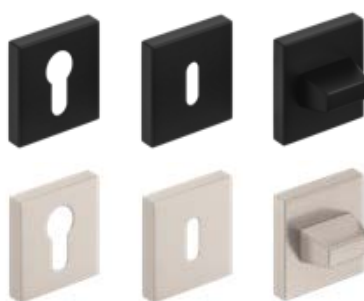

štít na kľúč
štít na vložku
WC štít

€ 12,70* / € 15,24**
€ 12,70* / € 15,24**
€ 22,20* / € 26,64**

KLUČKA S TRIEDOU
PREMIUM

kľučka METAL-BUD CUBE PREMIUM

lesklý chróm, matný brúsený chróm, matný brúsený nikel, matná čierna

Metal-Bud

PRODUCENT KLAMEK