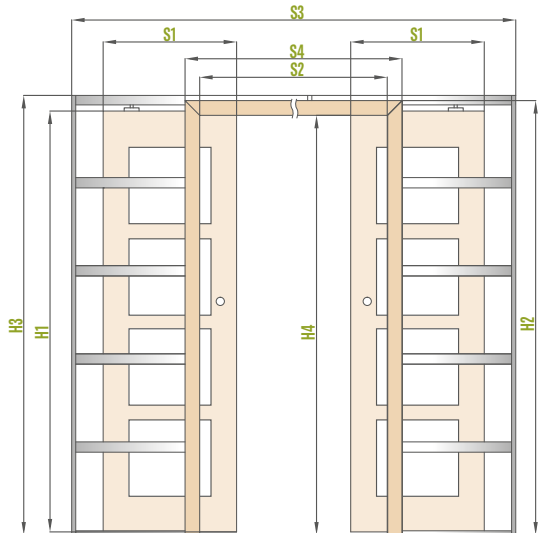

- **A** – múr
- **P** – sadrokartónová doska
- **G** – hladká strana skla
- **S** – krídlo
- **L** – hliníkové puzdro
- **K** – protiprachové štetiny
- **M** – matná strana skla