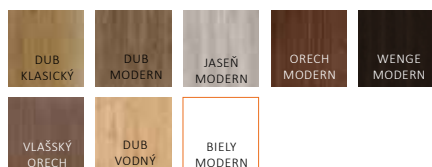

Laminat CPL

193,41 EUR Cena bez DPH