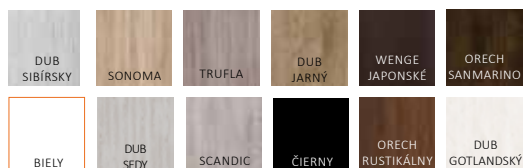

— Brytania 1. Model prezentovaný vo farbe klasický dub.

— Brytania 2

— Brytania 3

— Brytania 5

DOSTUPNÉ DEKORY K

Top-Decor

174,39 EUR Cena bez DPH

Laminat CPL