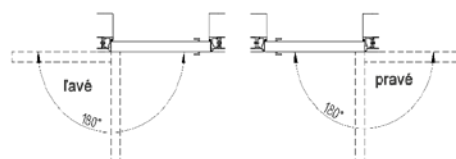

Technické informácie

- rozmery- šírky zárubne

Technické informácie:

- rozmery- výška zárubne

Výška krídla Hd (mm)	2030
Výška konštrukčného otvoru Ho (mm)	2079
Vonkajšia výška zárubne Hz (mm)	2072
Výška štrbiny Hp (mm)	2030