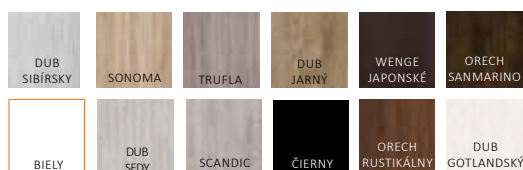

Atos 1 Model prezentovaný v farbe dubu eco

Atos 2

Atos 3

Atos 4

DOSTUPNÉ DEKORY K

Top-Decor

189,93 EUR Cena bez DPH

Ecoline