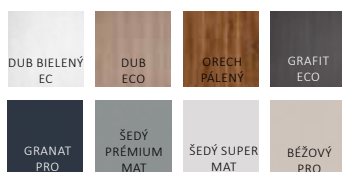

Ecoline

237,80 EUR Cena bez DPH