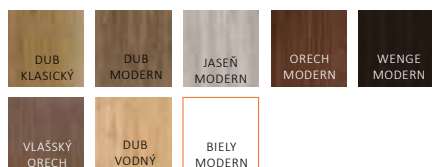

Laminat CPL

218,78 EUR Cena bez DPH