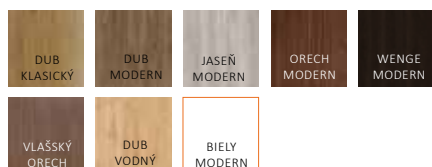

Laminat CPL

195,00 EUR Cena bez DPH