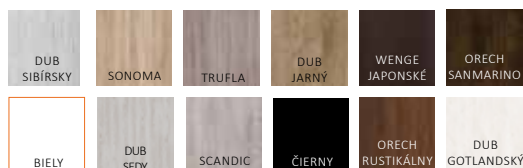

Ares 1 Model prezentovaný v farbe sibírskeho dubu

Ares 2

Ares 3

Ares 5

DOSTUPNÉ DEKORY K

Top-Decor

177,56 EUR Cena bez DPH

Laminat CPL