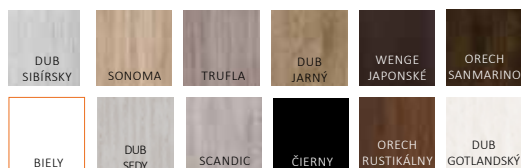

Evia 1 Model prezentovaný vo farbe dubu jarného.

Evia 2

Evia 3

Evia 5

DOSTUPNÉ DEKORY K

Top-Decor

199,76 EUR Cena bez DPH

Laminat CPL