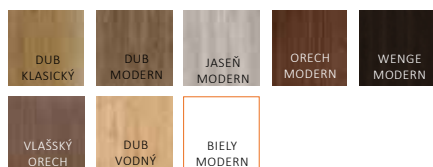

— Thor 1 Model prezentovaný vo farbe duba modern.

— Thor 2

— Thor 3

DOSTUPNÉ DEKORY K

Laminat CPL

228,29 EUR Cena bez DPH

Ecoline

234,63 EUR Cena bez DPH