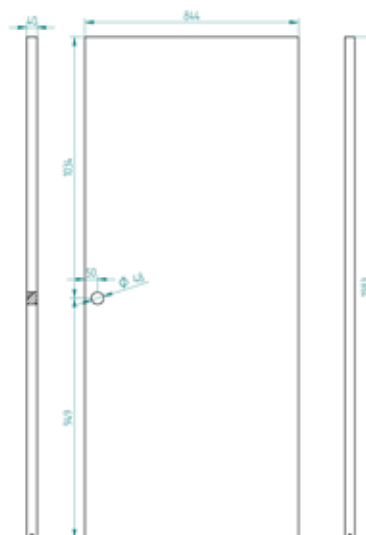

ROZMERY DVERÍ PRE POSUVNÝ SYSTÉM

SMERY OTVARANIA DVERI

SMER DVOJITÝCH KRÍDEL

Dvojité krídlo ľavé

Dvojité krídlo pravé