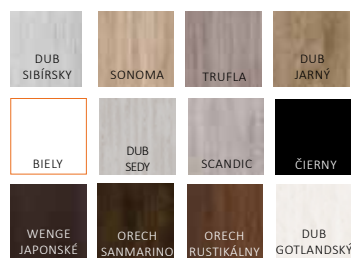

KONŠTRUKCIA

- MDF doska pokrytá dvomi HDF doskami
- mliečne sklo DECORMAT s hrúbkou 4 mm

DOSTUPNÉ DEKORY

Top-Decor

123,66 EUR Cena bez DPH

DOSTUPNÉ VO VERZI

poldrážkovej

DOSTUPNÉ ŠÍRKY