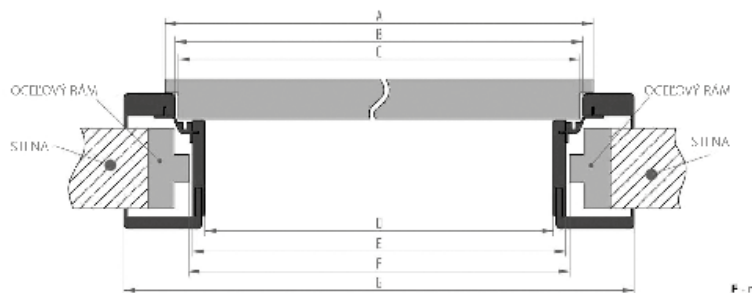

Pozor!

Pred nákupom kľučiek dverí skontrolujte šírku štítov, aby sa pri zatváraní kridla nezrazili.

Rozmery zárubne / tunela (ON)/(TN)

Šírka dverí	A	B	C	D	E	F	G
60	644	624	618	566	590	598	724
70	744	724	718	666	690	698	824
80	844	824	818	766	790	798	924
90	944	924	918	866	890	898	1024
100	1044	1024	1018	966	990	998	1124