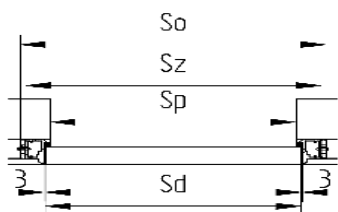

SADA OBSAHUJE

- Esstilo Pro zárubňa s plným krídlom pre maľovanie 60-100
- tesnenie
- sada montážnych dielov
- 2 pánty Istar 505 a poistná doska

CENA

449,93 EUR Cena bez DPH

Technické informácie:

- rozmery - šírka zárubne