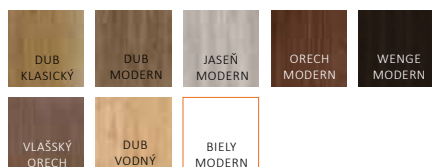

Laminat CPL

231,46 EUR Cena bez DPH