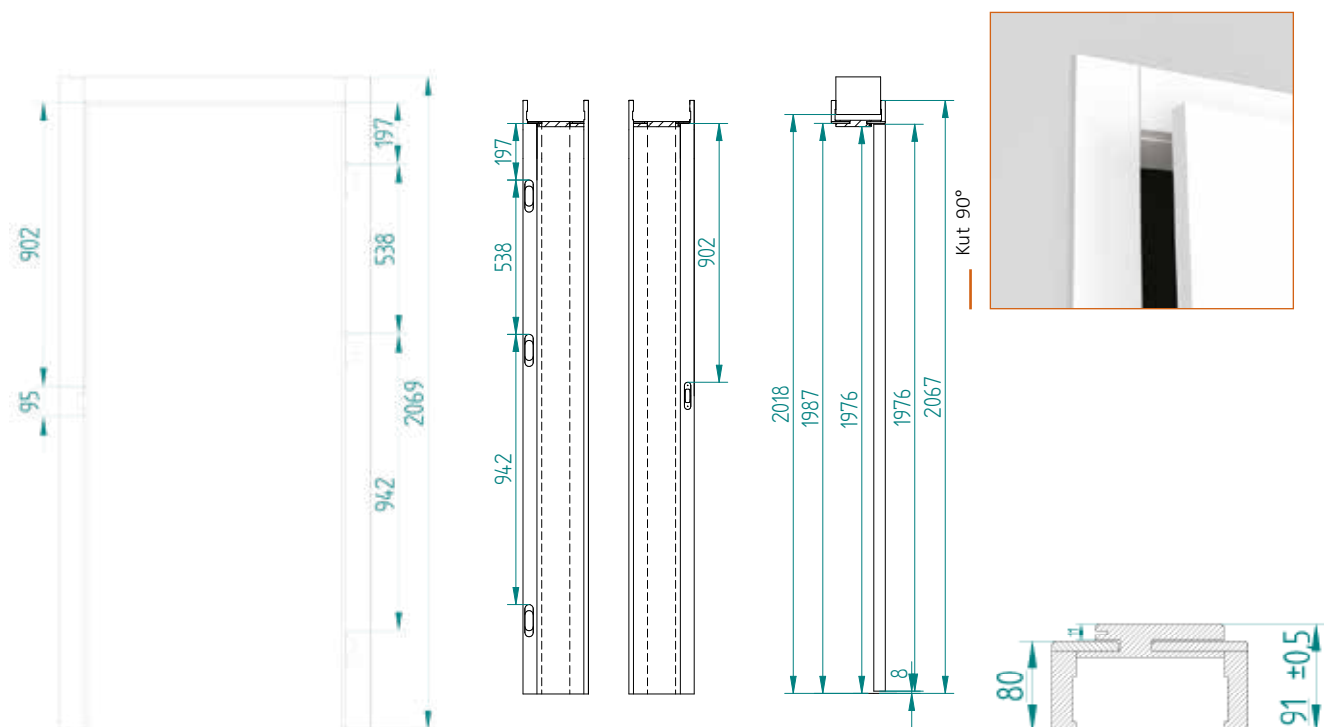

ORB 90°

60	70	80	90	100	
618	718	818	918	1018	S2
602	702	802	902	1002	A2
624	724	824	924	1024	B2
646	746	846	946	1046	C2
680	780	880	980	1080	D2
784	884	984	1084	1184	E2

POUŽITIE

Nastaviteľné bezpoldrážkové zárubne sú určené pre bezpoldrážkové krídla. Telo sa skladá z 22-mm hrubej MDF dosky. ORB zárubňa umožňuje schovať pánty vo dverách, ktoré sa stávajú neviditeľné a dvere sa dokonale vyrovnajú s rámom. Prednú časť a nastaviteľnú časť tvoria ploché uhlové pásy. Rôzne rozsahy nastavenia umožnia jej zapustenie do steny s hrúbkou 96 mm až 516.