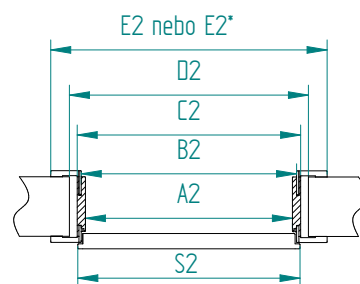

OR/OW

TR/TW

POUŽITIE

Nastaviteľné zárubne ponúkajú oveľa väčšie možnosti konštrukcie a usporiadania ako v prípade pevných zárubní. Nastaviteľný rozsah od 80 mm až 500 mm môžeme zárubňu prispôsobiť rôznej hrúbke steny. Maskovacie pásy pre nastaviteľné zárubne umožňujú pokryť stenu na oboch stranách, čím dosahujeme oveľa lepší vizuálny výsledok. **Nastaviteľný tunel** je ideálne riešenie pri dokončovaní dverných otvorov. Tunel sa odporúča pre obklady stien ak kúpite nástenný zárubňový systém.