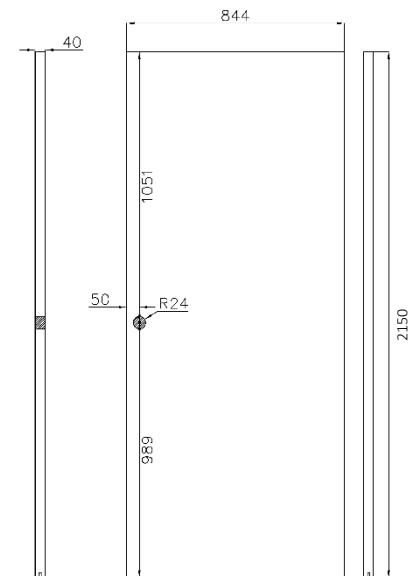

POUŽITIE

Design- Line systémy sú systémy inšpirované estetikou loft-vintage. Zvýraznenie mechanických prvkov systému a tmavá farba laku dodáva interiéru jedinečný priemyselný charakter.

Systém Design Line je dostupný iba s loftovým krídlom vo farbách Top Decor:

- Jednoduchý systém: „60“, „70“, „80“, „90“, „100“
- Duálny systém "2x60", "2x70", "2x80", "2x90".

Výhody týchto systémov sú:

- tichý a plynulý chod vďaka valivým ložiskám
- jednoduchá inštalácia, možnosť nastavenia dverí v ľubovoľnej polohe
- lakovaný povrch vodiacej lišty a všetkých prvkov systému sa vyznačuje vysokou odolnosťou voči mechanickému poškodeniu zabraňuje tiež hromadeniu prachu.

TECHNICKÉ PARAMETRE

- maximálna hmotnosť dverí 100 kg
- maximálna šírka dverí "100"
- hrúbka dverí 35-45 mm
- dĺžka krídla 2150
- dĺžka vodiacej lišty 2000 mm pre krídla 60-80
- dĺžka vodiacej lišty 2500 mm pre krídla 90-100
- farba povrchu: čierna matná
- výška otvoru v stene 2080

OBSAH SÚBORU

záмок, svorka, vodidlo, zarážka, koľajnica, objímka

CENA

- systém design line **180,10 EUR Cena bez DPH**
- krídlo do systému design line **139,20 EUR Cena bez DPH**

MOŽNÉ ZA PRÍPLATOK

1. Súbor 2 uzatváračov dverí Silent-Stop	39,63 EUR Cena bez DPH
2. Obdĺžniková zapustená rukoväť 203x53mm, čierna matná ks	22,20 EUR Cena bez DPH
3. vypuklá rukoväť 255x32mm, čierna matná ks	16,17 EUR Cena bez DPH
4. Nástenná dolná lišta nevyžaduje vŕtanie otvorov do steny	9,51 EUR Cena bez DPH
5. Nástenná spona pre upevnenie druhej lišty v prípade duálneho systému	13,32 EUR Cena bez DPH
6. Ozdobné nity a rohy pre dvere (ks.)	9,51 EUR Cena bez DPH