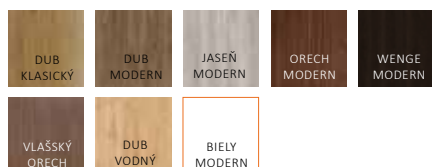

— Mira 2

— Mira 3

— Mira 8

DOSTUPNÉ DEKORY K

Top-Decor

183,90 EUR Cena bez DPH

Laminat CPL

196,59 EUR Cena bez DPH