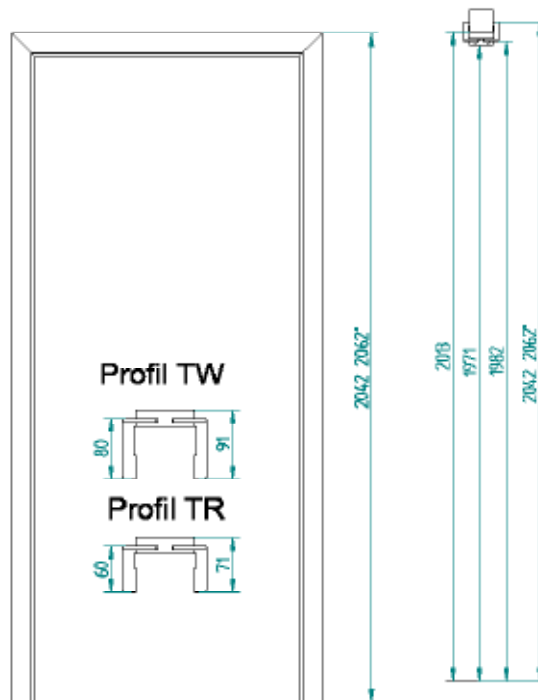

OR/OW

TR/TW

POUŽITIE

Nastaviteľné zárubne ponúkajú oveľa väčšie možnosti konštrukcie a usporiadania ako v prípade pevných zárubní. Nastaviteľný rozsah od 80 mm až 500 mm môžeme zárubňu prispôsobiť rôznej hrúbke steny. Maskovacie pásy pre nastaviteľné zárubne umožňujú pokryť stenu na oboch stranách, čím dosahujeme oveľa lepší vizuálny výsledok. **Nastaviteľný tunel** je ideálne riešenie pri dokončovaní dverných otvorov. Tunel sa odporúča pre obklady stien ak kúpite nástenný zárubňový systém.

SADA OBSAHUJE

- sada vertikálnych podstavcov
- horný nosník
- tesnenie prispôsobené farbe zárubne
- montážna sada s tromi pántmi v zárubni

PRÍPLATKY

- príplatok za zárubňu "100" a väčší **+30%**
- príplatok za nastaviteľnú zosilnenú zárubňu **+ 80,00 EUR bez DPH**

OR/OW	TR/TW	Rozsah	Počet panelov	Top Decor	CPU/Ecoline
				Cena bez DPH	Cena bez DPH
OR/W 1	TR/W 1	80-100	1	117,95 EUR	136,02 EUR
OR/W 2	TR/W 2	100-140	1	124,29 EUR	142,37 EUR
OR/W 3	TR/W 3	140-180	1	136,02 EUR	151,88 EUR
OR/W 4	TR/W 4	180-220	1	144,27 EUR	161,39 EUR
OR/W 5	TR/W 5	220-260	1	156,95 EUR	174,07 EUR
OR/W 6	TR/W 6	260-300	1	167,73 EUR	184,76 EUR
OR/W 7	TR/W 7	300-340	2	183,59 EUR	202,61 EUR
OR/W 8	TR/W 8	340-380	2	199,44 EUR	223,54 EUR
OR/W 9	TR/W 9	380-420	2	212,12 EUR	237,49 EUR
OR/W 10	TR/W 10	420-460	3	256,51 EUR	293,29 EUR
OR/W 11	TR/W 11	460-500	3	294,56 EUR	320,24 EUR

Cena bez DPH	
59,29 EUR	Roširovací panel 160 mm 60-90
67,85 EUR	Roširovací panel 160 mm 100
47,24 EUR	Záklopka OR, OW, TR, TW

DVOJITÉ ZÁRUBNE