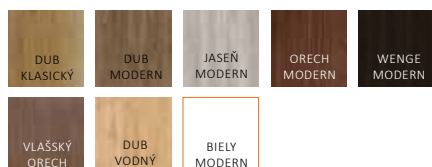

Laminat CPL

193,41 EUR Cena bez DPH