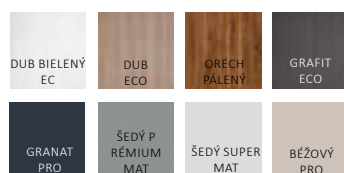

— Thor 1 Model prezentovaný vo farbe duba modern.

— Thor 2

— Thor 3

DOSTUPNÉ DEKORY K

Laminat CPL

228,29 EUR Cena bez DPH

Ecoline

234,63 EUR Cena bez DPH