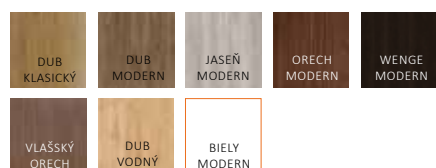

Laminat CPL

193,41 EUR Cena bez DPH