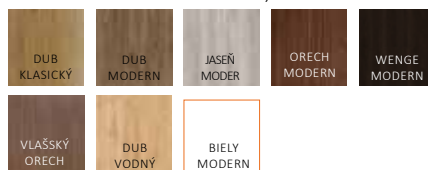

Laminat CPL

Volume Set 437,56 EUR Cena bez DPH
Volume Set Alu 475,61 EUR Cena bez DPH