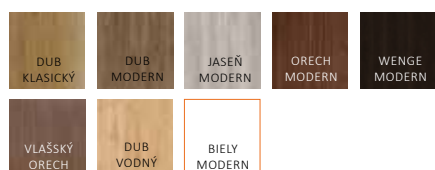

Laminat CPL

215,61 EUR Cena bez DPH