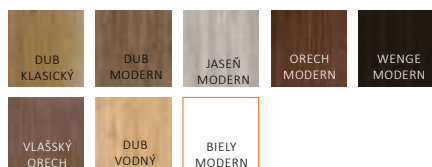

Laminat CPL

196,59 EUR Cena bez DPH