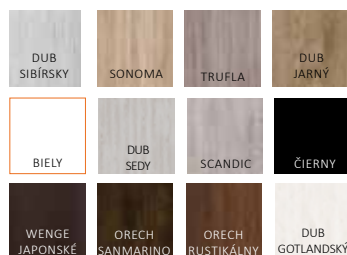

DOSTUPNÉ DEKORY

Top-Decor

91,95 EUR Cena bez DPH

Laminat CPL

120,49 EUR Cena bez DPH

Uno

DOSTUPNÉ VO VERZIÍ

poldrážkovej

bezpoldrážkovej

DOSTUPNÉ ŠÍRKY

- 60 cm/70cm/80 cm/90cm

- 100 cm - s príplatkom

DOSTUPNÉ RIEŠENIA

STRANA

- dvojkridlový systém	50
- nástenný systém	51
- kazetový systém	52
- nastaviteľné zárubne	56
- pevné zárubne	60
- Zárubňa obklad kovových zárubní OKZ	61

SADA OBSAHUJE

- -záмок BB, WC, FAB, ZO Ekonomický
- 3 pánty s jedným čipom vo poldrážkovom krídle

TECHNICKÉ INFORMÁCIE

- všeobecné informácie str. 3
- dimenzovanie str. 62

MOŽNÉ ZA PRÍPLATOK:

CENA

- krídlo pre posuvný systém	15,85 EUR Cena bez DPH
- krídlo s rozmerom 100	19,02 EUR Cena bez DPH
- vetracia mriežka	6,34 EUR Cena bez DPH
- vetracie objímky	6,34 EUR Cena bez DPH
- bezpoldrážkové krídlo	15,85 EUR Cena bez DPH
- ventilačný výrez	7,93 EUR Cena bez DPH