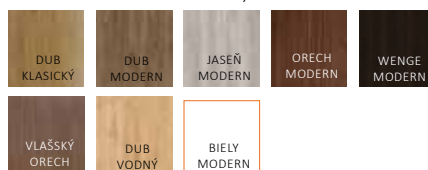

KONŠTRUKCIA

- MDF doska pokrytá dvomi HDF doskami
- výplň doskou HOMALIFIGHT

DOSTUPNÉ DEKORY

Top-Decor

Solid Pro 199,76 EUR Cena bez DPH
Solid Pro Alu 244,15 EUR Cena bez DPH

Laminat CPL

Solid Pro 225,12 EUR Cena bez DPH
Solid Pro Alu 275,85 EUR Cena bez DPH