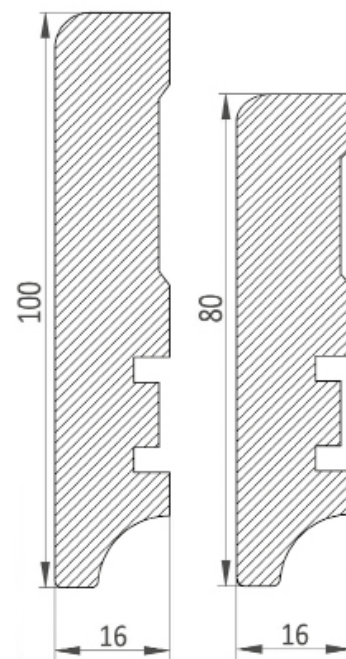

Technické informácie

- rozmery- šírky zárubne

Technické informácie:

- rozmery- výška zárubne

Výška krídla Hd (mm)	2030
Výška konštrukčného otvoru Ho (mm)	2079
Vonkajšia výška zárubne Hz (mm)	2072
Výška štrbiny Hp (mm)	2030