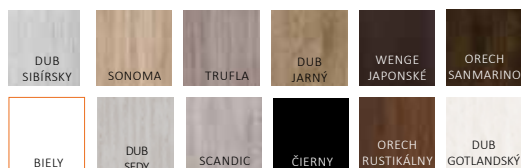

Tytan 1 Model prezentovaný vo farbe duba modern.

Tytan 2

Tytan 3

Tytan 5

DOSTUPNÉ DEKORY K

Top-Decor

196,59 EUR Cena bez DPH

Laminat CPL