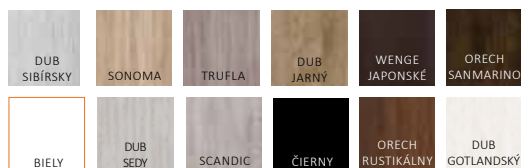

Alfa 1 Model prezentovaný vo farbe sonoma.

Alfa 2

Alfa 3

Alfa 9

DOSTUPNÉ DEKORY K

Top-Decor

180,73 EUR Cena bez DPH

Laminat CPL