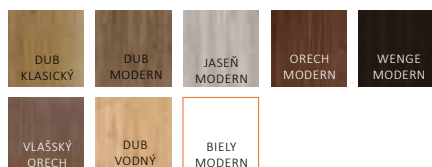

Laminat CPL

209,27 EUR Cena bez DPH