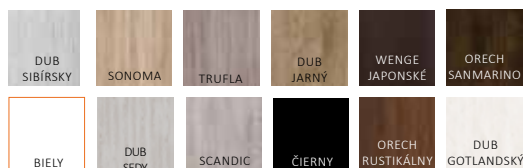

Arko 1 Model prezentovaný v farbe sibírskeho dubu

Arko 2

Arko 3

Arko 6

DOSTUPNÉ DEKORY K

Top-Decor

199,76 EUR Cena bez DPH

Laminat CPL