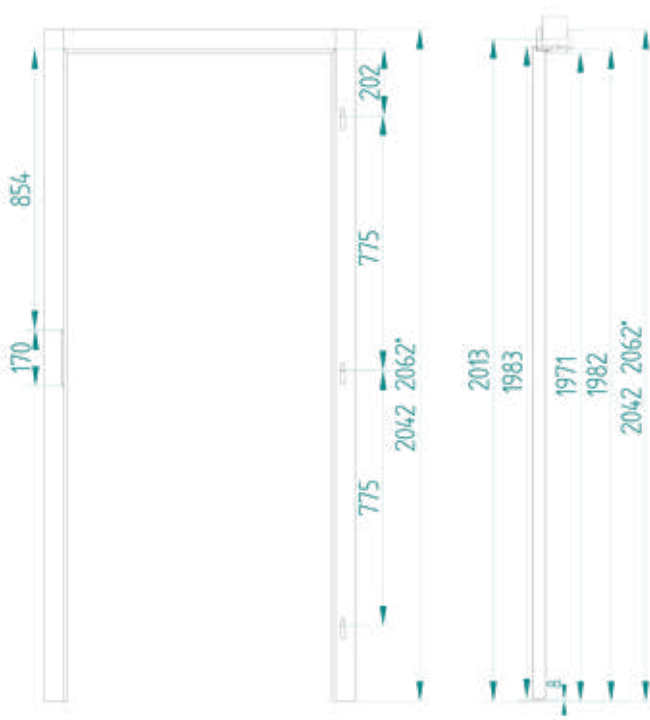

OR/OW 90°

TR/TW 90°

POUŽITIE

Nastaviteľné zárubne ponúkajú oveľa väčšie možnosti konštrukcie a usporiadania ako v prípade pevných zárubní. Nastaviteľný rozsah od 80 mm až 500 mm môžeme zárubňu prispôsobiť rôznej hrúbke steny. Maskovacie pásy pre nastaviteľné zárubne umožňujú pokryť stenu na oboch stranách, čím dosahujeme oveľa lepší vizuálny výsledok.

Nastaviteľný tunel je ideálne riešenie pri dokončovaní dverných otvorov. Tunel sa odporúča pre obklady stien ak kúpite nástenný zárubňový systém.

SADA OBSAHUJE

- sada vertikálnych podstavcov
- horný nosník
- tesnenie prispôbené farbe zárubne
- montážna sada s tromi pántmi v zárubni

PRÍPLATKY

- príplatek za dvojitú zárubňu dverí **+30%**
- príplatek za zárubňu "100" a väčší "100" a väčší **+30%**

Cena bez DPH	
59,29 EUR	Roširovací panel 160 mm 60-90
67,85 EUR	Roširovací panel 160 mm 100
47,24 EUR	Záklopka OR, OW, TR, TW

OR/OW	TR/TW	Rozsah	Počet panelov	Top Decor	CPL/Ecoline
				Cena bez DPH	Cena bez DPH
OR/W 1	TR/W 1	80-100	1	139,20 EUR	154,73 EUR
OR/W 2	TR/W 2	100-140	1	144,59 EUR	163,29 EUR
OR/W 3	TR/W 3	140-180	1	150,29 EUR	169,63 EUR
OR/W 4	TR/W 4	180-220	1	167,07 EUR	182,00 EUR
OR/W 5	TR/W 5	220-260	1	172,17 EUR	195,00 EUR
OR/W 6	TR/W 6	260-300	1	184,85 EUR	209,59 EUR
OR/W 7	TR/W 7	300-340	2	199,44 EUR	226,39 EUR
OR/W 8	TR/W 8	340-380	2	217,51 EUR	247,00 EUR
OR/W 9	TR/W 9	380-420	2	228,61 EUR	260,00 EUR
OR/W 10	TR/W 10	420-460	3	174,27 EUR	312,63 EUR
OR/W 11	TR/W 11	460-500	3	305,66 EUR	348,46 EUR

DVOJITÁ ZÁRUBNE