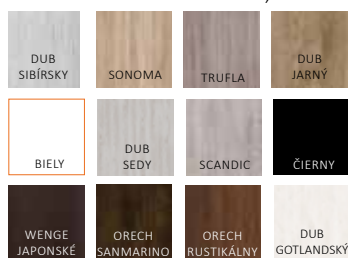

KONŠTRUKCIA

- borovicová doska pokrytá dvomi HDF doskami
- výplň doskou HOMALIFGHT

DOSTUPNÉ ŠÍRKY

- 80 cm/90 cm

DOSTUPNÉ DEKORY

Top-Decor

Volume Set 399,51 EUR SetCena bez DPH
Volume Set Alu 434,39 EUR Cena bez DPH