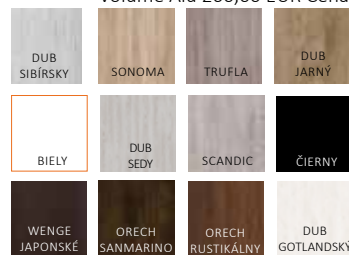

KONŠTRUKCIA

- borovicová doska pokrytá dvomi HDF doskami
- výplň drevotrieskou
- výrobný postup „kant“

DOSTUPNÉ DEKORY

Top-Decor

Volume 225,12 EUR Cena bez DPH
Volume Alu 260,00 EUR Cena bez DPH

Laminat CPL