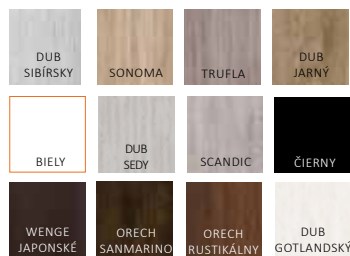

TECHNICKÉ INFORMÁCIE

- všeobecné informácie str. 38
- dimenzovanie str. 62

KONŠTRUKCIA

- MDF doska pokrytá dvomi HDF doskami
- mliečne sklo DECORMAT s hrúbkou 4 mm

DOSTUPNÉ DEKORY

Top-Decor

139,51 EUR Cena bez DPH