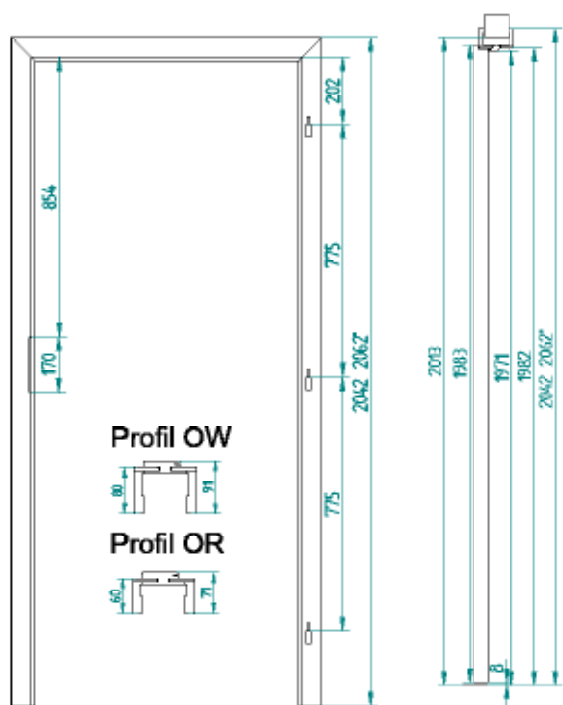

OR/OW

TR/TW

POUŽITIE

Nastaviteľné zárubne ponúkajú oveľa väčšie možnosti konštrukcie a usporiadania ako v prípade pevných zárubní. Nastaviteľný rozsah od 80 mm až 500 mm môžeme zárubňu prispôsobiť rôznej hrúbke steny. Maskovacie pásy pre nastaviteľné zárubne umožňujú pokryť stenu na oboch stranách, čím dosahujeme oveľa lepší vizuálny výsledok. **Nastaviteľný tunel** je ideálne riešenie pri dokončovaní dverných otvorov. Tunel sa odporúča pre obklady stien ak kúpite nástenný zárubňový systém.

SADA OBSAHUJE

- sada vertikálnych podstavcov
- horný nosník
- tesnenie prispôsobené farbe zárubne
- montážna sada s tromi pántmi v zárubni

PRÍPLATKY

- príplatok za zárubňu "100" a väčší **+30%**
- príplatok za nastaviteľnú zosilnenú zárubňu **+ 80,00 EUR bez DPH**

OR/OW	TR/TW	Rozsah	Počet panelov	Top Decor	CPU/Ecoline
				Cena bez DPH	Cena bez DPH
OR/W 1	TR/W 1	80-100	1	117,95 EUR	136,02 EUR
OR/W 2	TR/W 2	100-140	1	124,29 EUR	142,37 EUR
OR/W 3	TR/W 3	140-180	1	136,02 EUR	151,88 EUR
OR/W 4	TR/W 4	180-220	1	144,27 EUR	161,39 EUR
OR/W 5	TR/W 5	220-260	1	156,95 EUR	174,07 EUR
OR/W 6	TR/W 6	260-300	1	167,73 EUR	184,76 EUR
OR/W 7	TR/W 7	300-340	2	183,59 EUR	202,61 EUR
OR/W 8	TR/W 8	340-380	2	199,44 EUR	223,54 EUR
OR/W 9	TR/W 9	380-420	2	212,12 EUR	237,49 EUR
OR/W 10	TR/W 10	420-460	3	256,51 EUR	293,29 EUR
OR/W 11	TR/W 11	460-500	3	294,56 EUR	320,24 EUR

Cena bez DPH	
59,29 EUR	Roširovací panel 160 mm 60-90
67,85 EUR	Roširovací panel 160 mm 100
47,24 EUR	Záklopka OR, OW, TR, TW

DVOJITÉ ZÁRUBNE