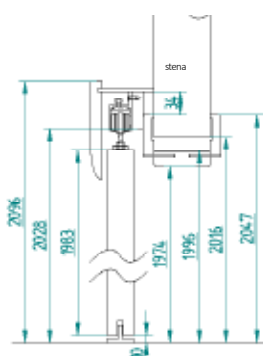

Duálny posuvný systém

Jednoduchý systém ľavý/pravý				
	60	70	80	90
S	644	744	844	944
E	1682	1682	1982	1982

Duálny systém				
	2x60	2x70	2x80	2x90
S	2x644	2x744	2x844	2x944
E	3332	3332	3996	3996

SADA OBSAHUJE

- hliníková lišta s valčekmi a montážnymi prvkami
- dištančná lišta
- garníza- maska vo farbe krídla
- dorazový stĺpik- maska vo farbe krídla (nie je dostupné v duálnom systéme)

POUŽITIE

Pre nástenný posuvný systém používame bezpoldrážkové posuvné krídlo dverí týchto rozmerov:

- Jednoduchý systém: „60“, „70“, „80“, „90“,
- Duálny systém "2x60", "2x70", "2x80", "2x90".

V tejto verzii sú DOSTUPNÉ všetky krídla z katalógu okrem modelov Línos, Solid, Volume.

U modulárnych a fóliovaných krídel nie je možné vyrezať dolný vetrací otvor.

MOŽNÉ ZA PRÍPLATOK

oválne alebo okrúhle oceľové madlo zlatej alebo striebornej farbe ks **15,54 EUR Cena bez DPH**

hákový zámok so sadou oválnych alebo okrúhlych madiel vo verzii BB/WC **39,63 EUR Cena bez DPH**

symetrický- systém, ktorý umožňuje súčasné posunutie oboch krídel **98,29 EUR Cena bez DPH**

spomaľovač **60,87 EUR Cena bez DPH**

CENA

- jednoduchý systém **150,93 EUR Cena bez DPH**
- duálny systém **228,29 EUR Cena bez DPH**
- garníza - krycia lišta **34,56 EUR Cena bez DPH**

Rozmery (šírky)- jednoduchý systém

	60	70	80	90
S	644	744	844	944
A	602	702	802	902
B	646	746	846	946
C	680	780	880	980
D	744	844	944	1044

Rozmery (šírka)- duálny systém

	2x60	2x70	2x80	2x90
S	2x644	2x744	2x844	2x944
A	1250	1450	1650	1850
B	1243	1443	1643	1843
C	1294	1494	1694	1894
D	1392	1592	1792	1992