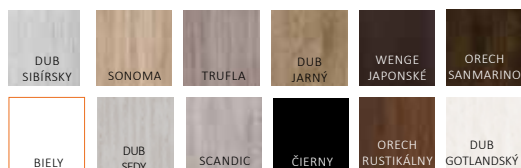

Retro 1. Model prezentovaný vo farbe orech sanmarino.

Retro 2

DOSTUPNÉ DEKORY K

Top-Decor

164,88 EUR Cena bez DPH

Laminat CPL

191,83 EUR Cena bez DPH

Ecoline