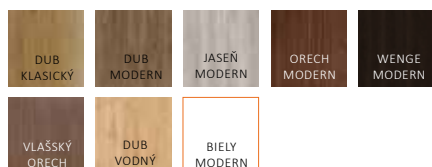

Laminat CPL

196,59 EUR Cena bez DPH