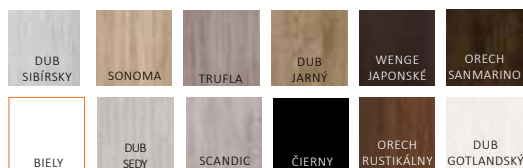

— Mira 2

— Mira 3

— Mira 8

DOSTUPNÉ DEKORY K

Top-Decor

183,90 EUR Cena bez DPH

Laminat CPL

196,59 EUR Cena bez DPH