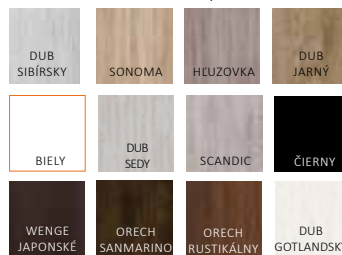

DOSTUPNÉ DEKORY

Top-Decor

Linosa 149,02 EUR Cena bez DPH
Linosa Alu 196,59 EUR Cena bez DPH

Laminat CPL

Linosa 168,05 EUR Cena bez DPH
Linosa Alu 225,12 EUR Cena bez DPH

SADA OBSAHUJE

- zámok vo verzii PK/WC/WB/ZO
- 3 ložiskové pánty vo poldrážkovom krídle