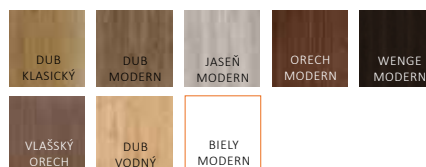

DOSTUPNÉ DEKORY

Top-Decor

91,95 EUR Cena bez DPH

Laminat CPL

120,49 EUR Cena bez DPH

Uno

DOSTUPNÉ VO VERZIÍ

poldrážkovej