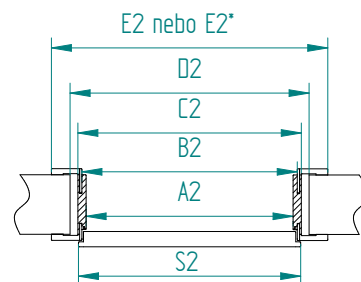

SADA OBSAHUJE

- sada vertikálnych podstavcov
- horný nosník
- tesnenie prispôbené farbe zárubne
- montážna sada s tromi pántmi v zárubni

PRÍPLATKY

- príplatek za dvojitú zárubňu dverí **+30%**
- príplatek za zárubňu "100" a väčší "100" a väčší **+30%**

Cena bez DPH	
59,29 EUR	Roširovací panel 160 mm 60-90
67,85 EUR	Roširovací panel 160 mm 100
47,24 EUR	Záklopka OR, OW, TR, TW

OR/OW	TR/TW	Rozsah	Počet panelov	Top Decor	CPL/Ecoline
				Cena bez DPH	Cena bez DPH
OR/W 1	TR/W 1	80-100	1	139,20 EUR	154,73 EUR
OR/W 2	TR/W 2	100-140	1	144,59 EUR	163,29 EUR
OR/W 3	TR/W 3	140-180	1	150,29 EUR	169,63 EUR
OR/W 4	TR/W 4	180-220	1	167,07 EUR	182,00 EUR
OR/W 5	TR/W 5	220-260	1	172,17 EUR	195,00 EUR
OR/W 6	TR/W 6	260-300	1	184,85 EUR	209,59 EUR
OR/W 7	TR/W 7	300-340	2	199,44 EUR	226,39 EUR
OR/W 8	TR/W 8	340-380	2	217,51 EUR	247,00 EUR
OR/W 9	TR/W 9	380-420	2	228,61 EUR	260,00 EUR
OR/W 10	TR/W 10	420-460	3	174,27 EUR	312,63 EUR
OR/W 11	TR/W 11	460-500	3	305,66 EUR	348,46 EUR

DVOJITÁ ZÁRUBNE

	60	70	80	90	100	60+40	2x60	60+70	60+80	60+90	70+40	2x70	70+80	70+90	80+40	2x80	80+90	90+40	2x90
S2	602	702	802	902	1002	1050	1250	1350	1450	1550	1150	1450	1550	1650	1250	1650	1750	1350	1850
A2	624	724	824	924	1024	1072	1272	1372	1472	1572	1172	1472	1572	1672	1272	1672	1772	1372	1872
B2	646	746	846	946	1046	1094	1294	1394	1494	1594	1194	1494	1594	1694	1294	1694	1794	1394	1894
C2	680	780	880	980	1080	1135	1335	1435	1535	1635	1235	1535	1635	1735	1335	1735	1835	1435	1935
D2	744	844	944	1044	1144	1192	1392	1492	1592	1692	1292	1592	1692	1792	1392	1792	1892	1492	1992
E2	784	884	984	1084	1184	1232	1432	1532	1632	1732	1332	1632	1732	1832	1432	1832	1932	1532	2032
E2*	784	884	984	1084	1184	1232	1432	1532	1632	1732	1332	1632	1732	1832	1432	1832	1932	1532	2032