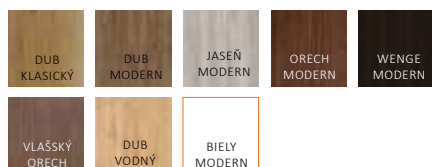

Retro 1. Model prezentovaný vo farbe orech sanmarino.

Retro 2

DOSTUPNÉ DEKORY K

Top-Decor

164,88 EUR Cena bez DPH

Laminat CPL

191,83 EUR Cena bez DPH

Ecoline