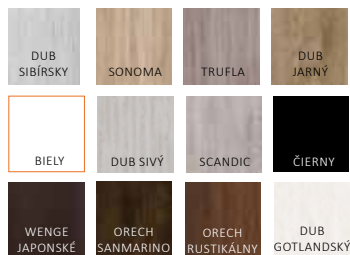

KONŠTRUKCIA

- MDF doska pokrytá dvomi HDF doskami
- výplň doskou HOMALIFIGHT

DOSTUPNÉ DEKORY

Top-Decor

Solid Pro 199,76 EUR Cena bez DPH
Solid Pro Alu 244,15 EUR Cena bez DPH

Laminat CPL

Solid Pro 225,12 EUR Cena bez DPH
Solid Pro Alu 275,85 EUR Cena bez DPH