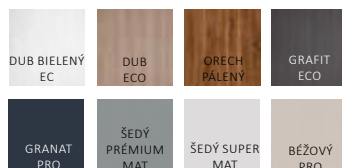

DOSTUPNÉ DEKORY K

Top-Decor

189,93 EUR Cena bez DPH

Ecoline

217,20 EUR Cena bez DPH

DOSTUPNÉ VO VERZII

poldrážkovej

bezpoldrážkovej

KOMPLETUJTE S:

pevnými zárubňami

nastaviteľnými zárubňami

obkladom kovových zárubní OKZ

DOSTUPNÉ ŠÍRKY

- 60 cm/70cm/80 cm/90cm
- 100 cm - za príplatok
- 40 cm - rozšírenie pre dvojkrídlový systém

KONŠTRUKCIA

- pevná konštrukcia rámu z pevného MDF na zaistenie stability
- mliečne sklo DECORMAT s hrúbkou 4 mm

SADA OBSAHUJE

- zámok BB, WC, FAB, ZO Ekonomický
- magnetický zámok v bezpoldrážkovom krídle
- 3 ložiskové pánty vo poldrážkovom krídle
- 3 skryté pánty v bezpoldrážkovom krídle

TECHNICKÉ INFORMÁCIE

- všeobecné informácie str. 3
- dimenzovanie str. 62

MOŽNÉ ZA PRÍPLATOK:

CENA

- bezpoldrážkové krídlo	15,85 EUR Cena bez DPH
- krídlo pre posuvný systém	15,85 EUR Cena bez DPH
- krídlo s rozmerom 100	19,02 EUR Cena bez DPH
- ventilačný výrez	7,93 EUR Cena bez DPH
- vetracie objímky	6,34 EUR Cena bez DPH

DOSTUPNÉ RIEŠENIA

STRANA

- dvojkrídlový systém	50
- nástenný systém	51
- kazetový systém	52
- nastaviteľné zárubne	56
- pevné zárubne	60
- bezpoldrážkové zárubne	58
- Zárubňa obklad kovových zárubní OKZ	61