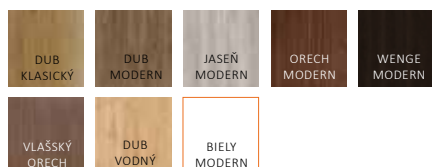

Laminat CPL

206,10 EUR Cena bez DPH