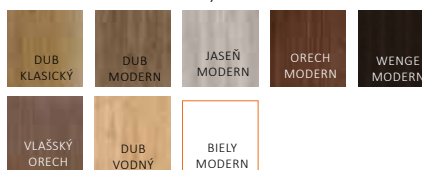

DOSTUPNÉ DEKORY

Top-Decor

Linosa 149,02 EUR Cena bez DPH
Linosa Alu 196,59 EUR Cena bez DPH

Laminat CPL

Linosa 168,05 EUR Cena bez DPH
Linosa Alu 225,12 EUR Cena bez DPH

SADA OBSAHUJE

- zámok vo verzii PK/WC/WB/ZO
- 3 ložiskové pánty vo poldrážkovom krídle