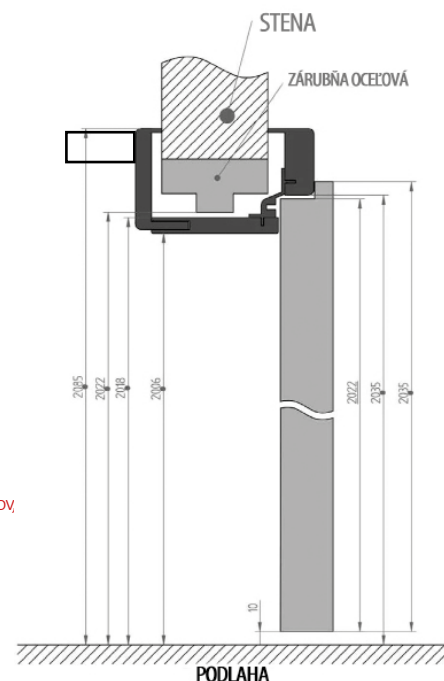

Pozor!

Pred nákupom kľučiek dverí skontrolujte šírku štítov, aby sa pri zatváraní kridla nezrazili.

Rozmery zárubne / tunela (ON)/(TN)

Šírka dverí	A	B	C	D	E	F	G
60	644	624	618	566	590	598	724
70	744	724	718	666	690	698	824
80	844	824	818	766	790	798	924
90	944	924	918	866	890	898	1024
100	1044	1024	1018	966	990	998	1124