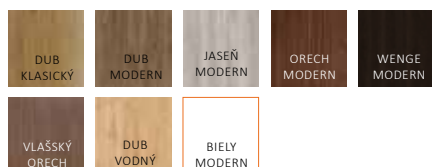

Margo 1. Model prezentovaný vo farbe dubu jarného.

Margo 2

DOSTUPNÉ DEKORY K

Top-Decor

180,73 EUR Cena bez DPH

Laminat CPL

191,83 EUR Cena bez DPH

Ecoline