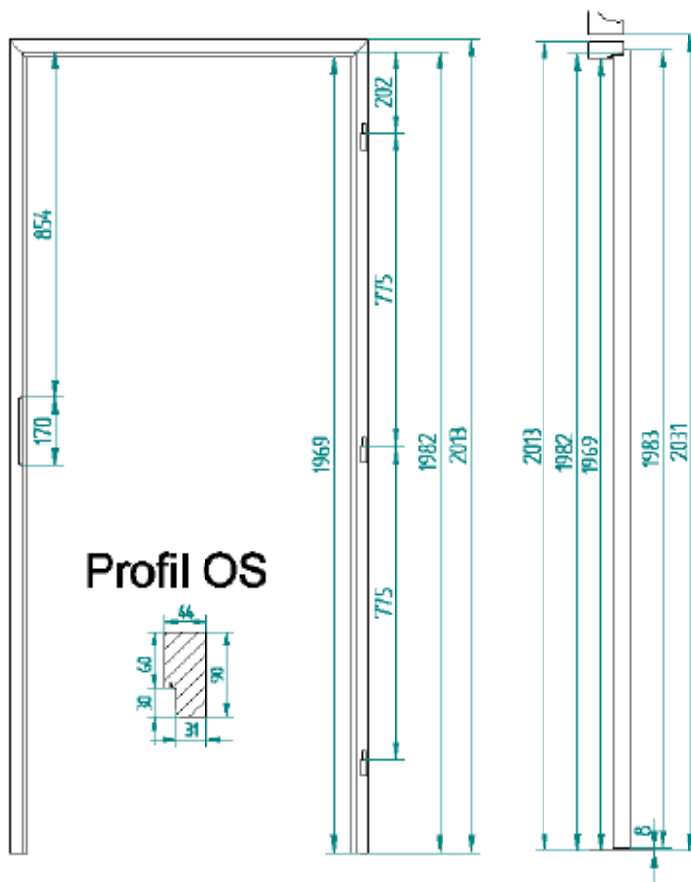

KONŠTRUKCIA

Zárubne sú vyrobené z masívnej MDF dosky s hrúbkou 44 mm. Je pokrytá TOP-DECOR, ECOLINE a CPL.
Má pevnú šírku 90 mm. Je Dostupné v verzii troch pántov. Pevná zárubňa môže byť vybavená Krycia lišta a Štvrťváček pre estetickéjší konečný výsledok.

SADA OBSAHUJE

- sada vertikálnych podstavcov
- horný nosník
- tesnenie prispôbené farbe zárubne
- montážna sada s dvoma alebo tromi pántmi

PRÍPLATKY

- 30% príplatok za dvojitú zárubňu dverí
- príplatok za zárubňu "100" a väčší **30%**

POUŽITIE

Pevná zárubňa sa odporúča pre všetky vnútorné rebrované dvere s výnimkou krídel "Solid Pro" "Volume".

Cena	Top Decor	CPL/Ecoline
	Cena bez DPH	Cena bez DPH
Báza zárubne	59,93 EUR	68,92 EUR
Vrch zárubne 60-90	23,30 EUR	26,80 EUR
Krycia lišta 60/80mm	17,44 EUR	19,98 EUR
Štvrťváček	9,99 EUR	10,99 EUR
Drevená zárubňa	94,80 EUR	103,20 EUR

DVOJITÉ ZÁRUBNE

	60	70	80	90	100	60+40	2x60	60+70	60+80	60+90	70+40	2x70	70+80	70+90	80+40	2x80	80+90	90+40	2x90
S1	644	744	844	944	1044	644+444	2x644	644+744	644+844	644+944	744+444	2x744	744+844	744+944	844+444	2x844	844+944	944+444	2x944
A1	598	698	798	898	998	1046	1246	1346	1446	1546	1146	1446	1546	1644	12-46	1646	1746	1346	1846
B1	625	725	825	925	1025	1073	1273	1373	1473	1573	1173	1473	1573	1673	1273	1673	1773	1373	1873
C1	687	787	887	987	1087	1135	1335	1435	1535	1635	1235	1535	1635	1735	1335	1735	1835	1435	1935
D1	711	811	911	1011	1111	1161	1361	1461	1561	1661	1261	1561	1661	1761	1361	1761	1861	1461	1961