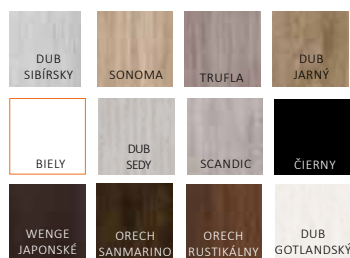

ZASKLENIE

Mliečne sklo
decorant hrúbka
4 mm, s preskleným
rámom

POVRCH
prvky pokryté
ekologickým
a inovačným
ozdobným
materiálom

DOSTUPNÉ DEKORY

Top-Decor

142,68 EUR Cena bez DPH

DOSTUPNÉ VO VERZI

poldrážkovej