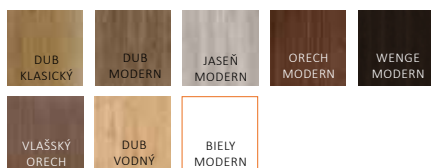

DOSTUPNÉ DEKORY K

Laminat CPL

209,27 EUR Cena bez DPH