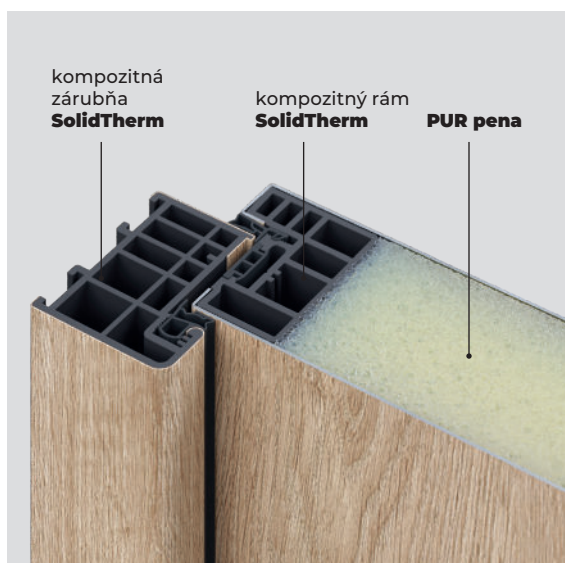

SPOZNAJTE KONŠTRUKCIE, KTORÉ OVPLYVŇUJÚ TEPELNOIZOLAČNÉ VLASTNOSTI

TRVANLIVOSŤ NA DESAŤROČIA VĎAKA MODERNEJ KOMPOZITNEJ TECHNOLOGII Kompozit

SolidTherm je špeciálne navrhnutá zmes ABS a sklenených vlákien. Na rozdiel od drevených konštrukcií neabsorbuje vlhkosť, nedeformuje sa pri teplotných výkyvoch a je vysoko odolný. Poskytuje vynikajúcu tepelnú izoláciu konštrukcie a tesnosť dverí, na dlhé roky.

Výplň všetkých krídel tvorí **PUR pena** (polyuretánová) ktorá okrem vysokej tepelnej izolácie pevne spája celú konštrukciu.

PREMIUM ENERGY