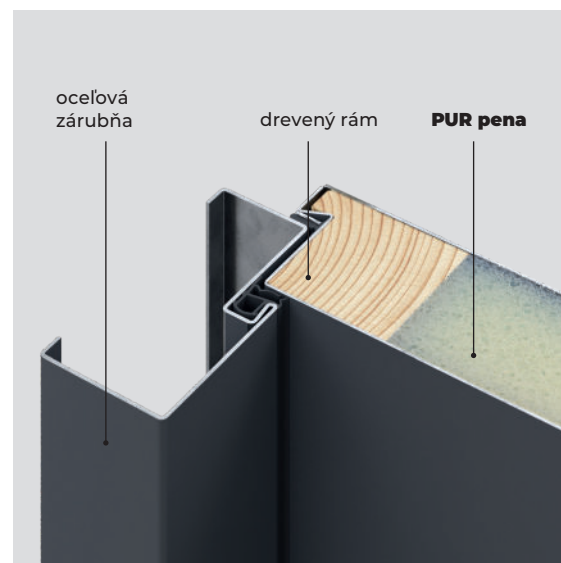

# SPOZNAJTE KONŠTRUKCIE, KTORÉ OVPLYVŇUJÚ TEPELNOIZOLAČNÉ VLASTNOSTI

Výplň všetkých krídel tvorí **PUR pena** (polyuretánová) ktorá okrem vysokej tepelnej izolácie pevne spája celú konštrukciu.

**PREMIUM ENERGY**

**OPTIMUM ENERGY**

**OPTIMUM**

**STANDARD**

Pozrite si viac technických detailov  
naskenujte kód